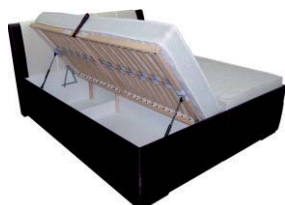

### BEATRIX 2

posteľ s roštom výklopným lamelovým pre voľné matrace, šírka lôžka **180 cm, 160 cm, 140 cm, 110 cm, 90 cm.**

### BEATRIX 6

posteľ s roštom polohovacím lamelovým pre voľné matrace, šírka lôžka **180 cm, 160 cm, 140 cm.**

### BEATRIX 8

posteľ s MOTO- roštom polohovacím lamelovým pre voľné matrace, šírka lôžka **180 cm, 160 cm, 140 cm.**

Rozmery:

nohy typ EVE (2,5cm)

Doplňky:  
Nočný stolík Etna

Taburet Lipari