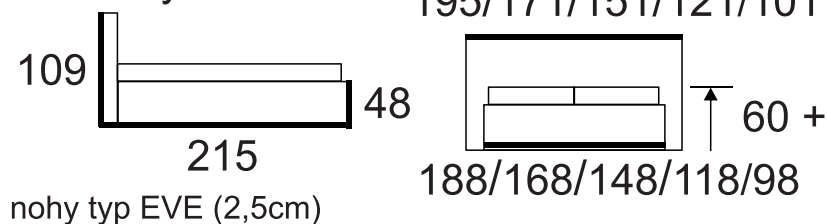

### BEATRIX 2

posteľ s roštom výklopným lamelovým pre voľné matrace, šírka lôžka **180 cm, 160 cm, 140 cm, 110 cm, 90 cm.**

### BEATRIX 6

posteľ s roštom polohovacím lamelovým pre voľné matrace, šírka lôžka **180 cm, 160 cm, 140 cm.**

### BEATRIX 8

posteľ s MOTO- roštom polohovacím lamelovým pre voľné matrace, šírka lôžka **180 cm, 160 cm, 140 cm.**

Rozmery:

nohy typ EVE (2,5cm)

Doplňky:  
Nočný stolík Etna

Taburet Lipari