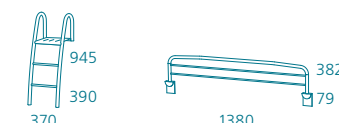

PTO-5

PTO-6