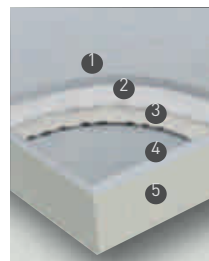

SEMPLICE MEMO PLUS

1. 1 - Memoform 2 cm v hornej strane potaĥu
2. 2 - Hypoalergénne a priedušne vlákno
3. 3 - Izolačná vrstva TNT
4. 4 - Memoform 3 cm
5. 5 - Elioform 15 cm

1. 1 - Memoform padding 2 cm
2. 2 - Hypoallergenic and breathable fiber padding
3. 3 - Insulating sheet TNT
4. 4 - Memoform layer 3 cm
5. 5 - Elioform layer 15 cm

Výška	Stupeň tuhosti	Špecifikácia	Potaĥ	Snímateľný a prateľný potaĥ	3D vetrací lem	Predĺžená záruka na jadro matracu*	Nosnosť	Certifikácia
Height	Level Comfort	Product specification	Cover	Removable / washable	3D Band	Warranty	Maximal weight	Certifications
21 cm	Stredne tuhý Medium firm	Antibakteriálny potaĥ – Priedušný – Poskytujúci strednú podporu Anti-bacterial fabric – Embracing – Medium support	Viskóza so strieborným vláknom Viscose with silver fiber	✓	✓	8 rokov / years	150 kg	OEKO-TEX® MADE IN ITALY -