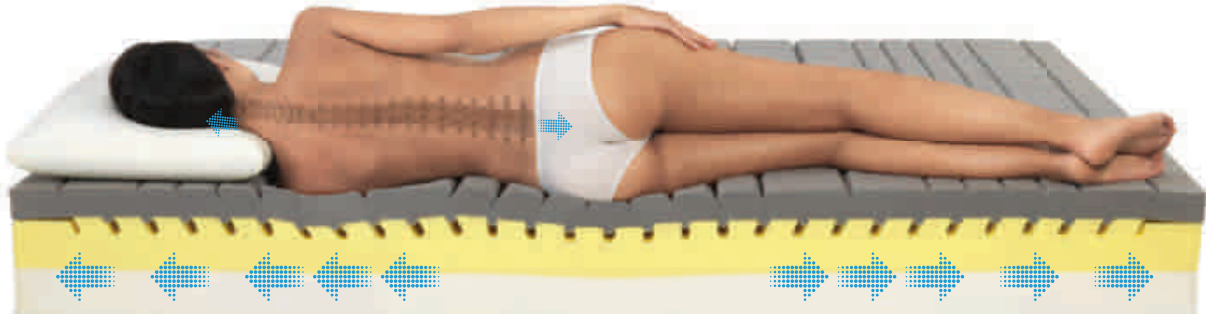

Vďaka skladbe vrstiev studenej HR peny s šikmými prerezy a rozšírením na oboch koncoch matraca Magnistretch vzniká v oboch smeroch pohyb zaisťujúci jemné „natiahnutie“ chrbtice do prirodzenej polohy a odstránenie protitlaku.

The composition of layers of cold HR foam with oblique cuts and extensions on both ends of the Magnistretch mattress creates movement in both directions that gently elongates the back to its natural position and eliminates counter pressure.