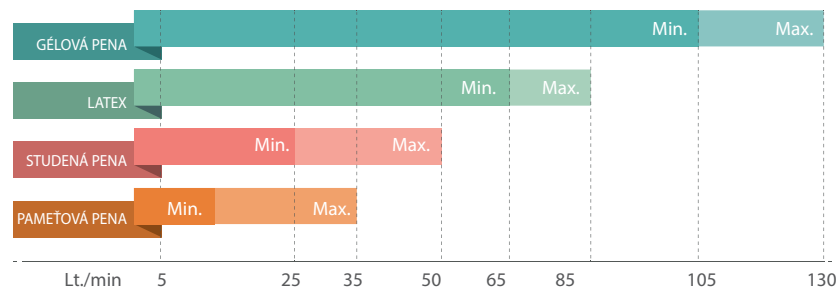

Hodnoty priedušnosti sú vyššie ako u tradičných polyuretánových pien. To zaisťuje lepšie prúdenie vzduchu, a teda väčší pocit sviežosti.

The breathability values proved to be higher than for traditional polyurethanes and this ensures improved air flow and a sensation of greater freshness.