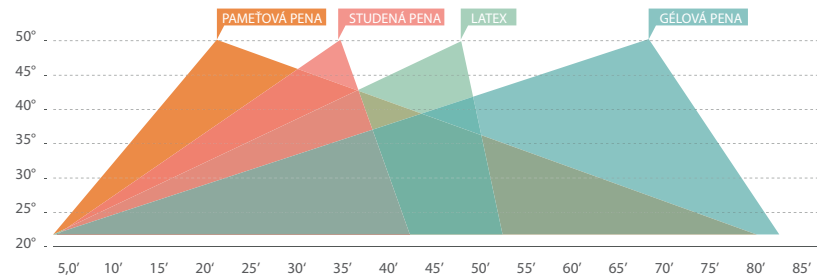

STABILNEJŠIA TEPLOTA

A MORE STABLE TEMPERATURE

Čas potrebný pre zahritie – Results of times for heating

Doba ochladzovania – Cooling

Vedecké testy preukázali, že gélová pena udržuje konštantnú teplotu matraca, veľmi pomaly sa zahrieva a ochladzuje sa rýchlejšie ako iné peny.

Specifically designed tests have demonstrated that Magnigel Foam can keep the temperature of the mattress constant, heating up more slowly and cooling down more rapidly than other foams.

VÄČŠIA PRIEDUŠNOSŤ

GREATER BREATHABILITY

Schéma znázorňujúca priedušnosť – Diagram showing breathability