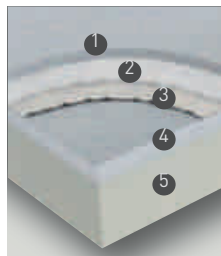

SEMPLICE MEMO DELUXE

1. 1 - Memoform 2 cm v hornej strane potaĥu
2. 2 - Hypoalergénne a priedušne vlákno
3. 3 - Izolačná vrstva TNT
4. 4 - Memoform 5 cm
5. 5 - Elioform 15 cm

1. 1 - Memoform padding 2 cm
2. 2 - Hypoallergenic and breathable fiber padding
3. 3 - Insulating sheet TNT
4. 4 - Memoform layer 5 cm
5. 5 - Elioform layer 15 cm

Výška	Stupeň tuhosti	Špecifikácia	Potaĥ	Snímateľný a prateľný potaĥ	3D vetrací lem	Predĺžená záruka na jadro matracu*	Nosnosť	Certifikácia
Height	Level Comfort	Product specification	Cover	Removable / washable	3D Band	Warranty	Maximal weight	Certifications
24 cm	Stredne tuhý Medium firm	Antibakteriálny potaĥ – Priedušný – Poskytujúci strednú podporu Anti-bacterial fabric – Embracing – Medium support	Viskóza so strieborným vláknom Viscose with silver fiber	✓	✓	8 rokov / years	150 kg	OEKO-TEX® MADE IN ITALY -