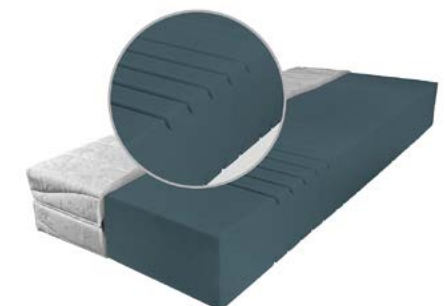

IVANA DE LUXE

Jadro matraca Ivana de Luxe je vyrobené špeciálnou výrobnou metódou z unikátnej polyuretánovej MEGAcell peny, ktorá je typická svojím vysokým obsahom buniek. Práve pre vysoké množstvo buniek zlepšuje odvod tepla a vlhkosti, zvyšuje priepustnosť materiálou, vďaka čomu matrac vyniká svojou vysokou odolnosťou a dlhou životnosťou. Výška tohoto matraca v potahu je 26 cm. Odporúčaná nosnosť do 130 kg.