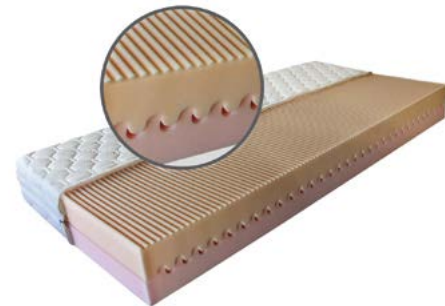

Alela	80 × 200 cm	90 × 200 cm	120 × 200 cm	140 × 200 cm
Akční cena	75 €	79 €	109 €	119 €

NELLY

Matrac z kvalitných pen, vyrobená bez použitia lepidiel. Jadro je zložené z dosiek z polyuretanových pen o nižšej a vyššej tuhosti, čo umožňuje výber mäkšej a tvrdšej strany matraca. Výška matraca v potahu je 15 cm. Odporúčaná nosnosť do 110 kg.

Nelly	80 × 200 cm	90 × 200 cm	120 × 200 cm	140 × 200 cm
Akční cena	85 €	89 €	125 €	139 €

IVANA

Sedemzónový matrac zo studenej vysoko elastickej High Resilience peny, ktorá zaručuje výbornú vzduchovú priepustnosť a elasticitu. Konštrukcia so špeciálne štrukturovaným povrchom v oblasti ramien, bedier a panvy garantuje vynikajúce prispôsobenie sa k telu. Výška tohoto matraca v potahu je 16 cm. Odporúčaná nosnosť do 130 kg.

Ivana	80 × 200 cm	90 × 200 cm	120 × 200 cm	140 × 200 cm
Akční cena	109 €	119 €	175 €	179 €

NELLY PLUS

Matrac z kvalitných pien, vyrobená bez použitia lepidiel. Jadro je zložené z dosiek z polyuretanových pien nižšej a vyššej tuhosti, čo umožňuje výber mäkšej a tvrdšej strany matraca. Výška tohoto matraca v potahu je 21 cm. Odporúčaná nosnosť do 110 kg.