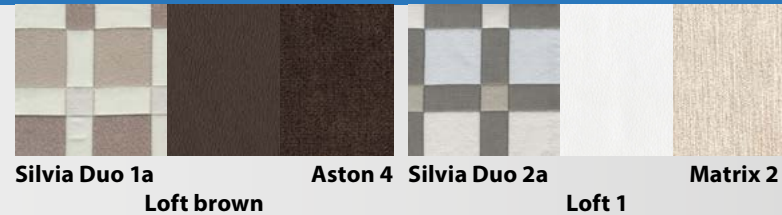

QUARTO

od 589 €