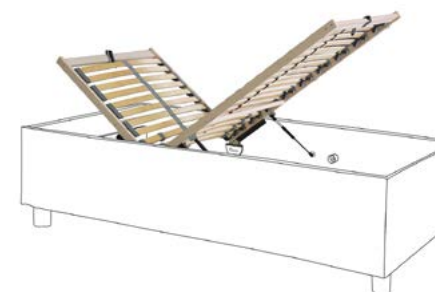

P12

Lamelový rošt ponúka mechanické polohovanie hlavy (7 polôh) a nôh (1 poloha). Skladá sa z 28 lamiel uložených vo výkyvných kaučukových puzdách. Ľahšiu manipuláciu pri otváraní úložného priestoru zaisťujú plynové piesty. Rošt je doplnený o popruh proti preťaženiu. Rošt je samostatne nepredajný