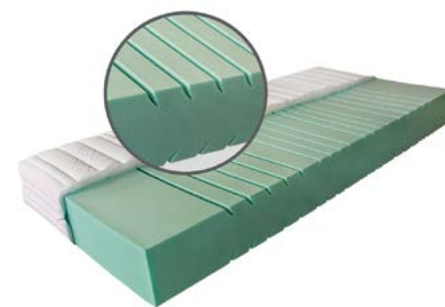

Ivana	80 × 200 cm	90 × 200 cm	120 × 200 cm	140 × 200 cm
Akční cena	109 €	119 €	175 €	179 €

NELLY PLUS

Matrac z kvalitných pien, vyrobená bez použitia lepidiel. Jadro je zložené z dosiek z polyuretanových pien nižšej a vyššej tuhosti, čo umožňuje výber mäkšej a tvrdšej strany matraca. Výška tohoto matraca v potahu je 21 cm. Odporúčaná nosnosť do 110 kg.

Nelly plus	80 × 200 cm	90 × 200 cm	120 × 200 cm	140 × 200 cm
Akční cena	105 €	119 €	159 €	179 €

IVANA PLUS

Kvalitný matrac s jadrom z veľmi elastickej PUR peny o vysokej objemovej hmotnosti. Veľká výška matracového jadra v kombinácii s veľmi nízkym (zmekčeným) odporom peny zaisťuje vysoký ložný komfort a veľmi dobrú podporu tela užívateľa. Výška matraca v potahu je 21 cm. Odporúčaná nosnosť do 130 kg.