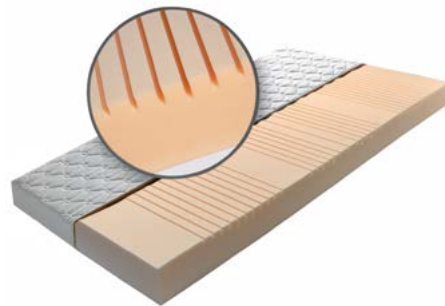

Malmö
New 83

Malmö
New 95

Malmö
New 63

Vďaka jedinečnej konštrukcii s možnosťou voľby čiel si môžete konečnú podobu lôžka určiť sami. Postel je možné zakúpiť vo variante bez čela alebo až s 3 čelami podľa vášho výberu. Lôžko má mechanický polohovací lamelový rošt, ktorý umožňuje polohovanie hlavy v siedmych polohách a nôh v jednej polohe. Na lamelovom rošte je voľne položený matrac, ktorý je vybavený textilným, snímateľným a prateľným potahom. Pri výbere postele je možnosť zvoliť aj variantu bez matraca. Úložný priestor lôžka sa otvára pomocou plynových piestov od nôh postele. Možnosť zakúpenia dekoratívnych vankúšov.

GENF

XX €

Enjoy 22
Anthra

Luxusná rozkladacia pohovka Genf je vhodná k sedeniu a príležitostnému spaniu. Jadro matraca je vyrobené z polyuretánovej peny. Chrbtová opierka sa po rozložení stane rozšírenou lôžnou plochou. Pohovka má veľký úložný priestor a je doplnená dekoratívnymi vankúšami.

ALENA

Penový matrac z elastickej PUR peny, vyrobená bez použitia lepidiel. Špeciálne štrukturovaný povrch jadra matraca zaisťuje dobré prispôsobenie telu a optimálne prúdenie vzduchu. Matrac je vhodný pre polohovacie lamelové rošty. Výška matraca v potahu je cca 14 cm. Odporúčaná nosnosť do 105 kg.