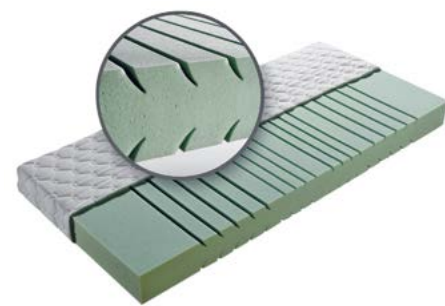

Ivana	80 × 200 cm	90 × 200 cm	120 × 200 cm	140 × 200 cm
Akční cena	109 €	119 €	175 €	179 €

NELLY PLUS

Matrac z kvalitných pien, vyrobená bez použitia lepidiel. Jadro je zložené z dosiek z polyuretanových pien nižšej a vyššej tuhosti, čo umožňuje výber mäkšej a tvrdšej strany matraca. Výška tohoto matraca v potahu je 21 cm. Odporúčaná nosnosť do 110 kg.