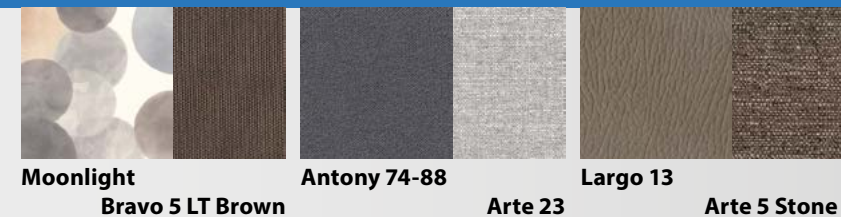

TURI

309 €

Válanda má jadro matraca tvorené z PUR peny, ktoré je uložené na lamelovom ráme, s ktorým je spoločne očalúnené. Kvôli pevnému spojeniu lamelového rámu a matraca nie je možnosť matrac vybrať a otáčať. U matraca je možnosť mechanického polohovania hlavy a nôh. Prístup do úložného priestoru je možný od nôh. Lôžko má dve čelá, čo umožňuje umiestnenie do rohu miestnosti. Je možné zvoliť pravé alebo ľavé prevedenie. Postel' je dostupná v niekoľkých farebných prevedeniach.

Rozmer ložnej plochy [cm]	Matrace	Rošt RL 1	Výška ložnej plochy [cm]	Max. odporúčaná nosnosť [kg]	Pôvodná cena [€]	Akčná cena [€]
90 x 200	Alena	✓	53	105	459	309