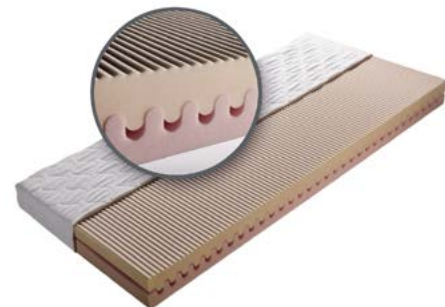

ALENA

Penový matrac z elastickej PUR peny, vyrobená bez použitia lepidiel. Špeciálne štrukturovaný povrch jadra matraca zaisťuje dobré prispôsobenie telu a optimálne prúdenie vzduchu. Matrac je vhodný pre polohovacie lamelové rošty. Výška matraca v potahu je cca 14 cm. Odporúčaná nosnosť do 105 kg.

Alela	80 × 200 cm	90 × 200 cm	120 × 200 cm	140 × 200 cm
Akční cena	75 €	79 €	109 €	119 €

NELLY

Matrac z kvalitných pen, vyrobená bez použitia lepidiel. Jadro je zložené z dosiek z polyuretanových pen o nižšej a vyššej tuhosti, čo umožňuje výber mäkšej a tvrdšej strany matraca. Výška matraca v potahu je 15 cm. Odporúčaná nosnosť do 110 kg.