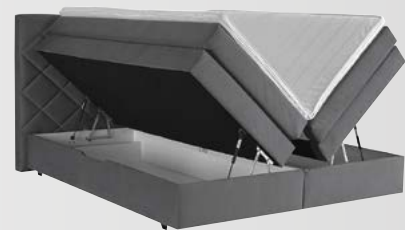

ATIKA

od 509 €

Amore 32

Luxusný boxspring Atika sa skladá z troch vrstiev. Prvou vrstvou postele je jadro tvorené pružinami typu Bonell, ktoré sú uložené na základnom ráme a nahrádzajú u lôžok typu boxspring lamelový rošt. Druhú vrstvu tvoria matrace vyrobené zo studenej vysoko elastickej HR peny bez použitia lepidiel. Boky matraca sú očalúnené v poťahovej látke. Tretiu vrstvu tvorí topper, ktorý sa používa ako doplnok na matrac, nakoľko podporuje ortopedické vlastnosti matraca, absorbuje časť telesného tepla, zmäkčuje matrac a vyrovnáva nerovnomerný tlak matraca na telo. Úložný priestor lôžka sa otvára pomocou plynových piestov. Možnosť zakúpenia dekoračných vankúšov.

QUARTO

od 589 €

Silvia Duo 1a Loft brown Aston 4 Silvia Duo 2a Loft 1 Matrix 2

Posteľ Quarto zvyrazňuje jednoduché delené čelo, ktoré je jemným kontrastom oproti korupusu postele. Lôžko má mechanický polohovací lamelový rošt, ktorý umožňuje polohovanie hlavy v siedmych polohách a nôh v jednej polohe. Na lamelovom rošte je volne položený matrac, ktorý je vybavený textilným, snímatelným a prateľným poťahom. Pri výbere postele je možnosť zvoliť aj variantu bez matraca. Úložný priestor lôžka sa otvára pomocou plynových piestov od nôh postele. Posteľ je dostupná v niekoľkých farebných prevedeniach. Dekoračná denná deka a vankúše sú zahrnuté v cene výrobku. Rošt P11 s elektrickým polohovaním hlavy je možné objednať s príplatkom 215 €.