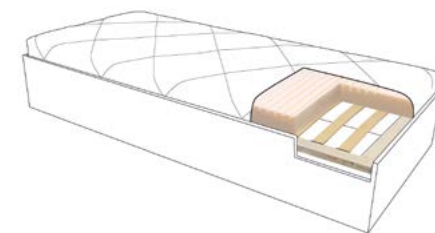

Nelly plus	80 × 200 cm	90 × 200 cm	120 × 200 cm	140 × 200 cm
Akční cena	105 €	119 €	159 €	179 €

IVANA PLUS

Kvalitný matrac s jadrom z veľmi elastickej PUR peny o vysokej objemovej hmotnosti. Veľká výška matracového jadra v kombinácii s veľmi nízkym (zmekčeným) odporom peny zaisťuje vysoký ložný komfort a veľmi dobrú podporu tela užívateľa. Výška matraca v potahu je 21 cm. Odporúčaná nosnosť do 130 kg.

Ivana plus	80 × 200 cm	90 × 200 cm	120 × 200 cm	140 × 200 cm
Akční cena	135 €	149 €	225 €	229 €

IVANA DE LUXE

Jadro matraca Ivana de Luxe je vyrobené špeciálnou výrobnou metódou z unikátnej polyuretánovej MEGAcell peny, ktorá je typická svojím vysokým obsahom buniek. Práve pre vysoké množstvo buniek zlepšuje odvod tepla a vlhkosti, zvyšuje priepustnosť materiálou, vďaka čomu matrac vyniká svojou vysokou odolnosťou a dlhou životnosťou. Výška tohoto matraca v potahu je 26 cm. Odporúčaná nosnosť do 130 kg.

Ivana de luxe	80 × 200 cm	90 × 200 cm	140 × 200 cm
Akční cena	149 €	169 €	249 €

RL1

Lamelový rošt pre matrac pevne očalúnený na rošte (matrac nie je možné vyberať ani otáčať). Lamely sú zadlabané v smrekovom ráme. Rošt je samostatne nepredajný