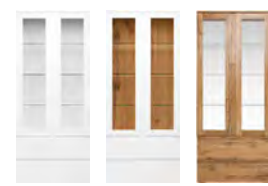

cena bez roštu

DVOJLŮŽKO GRAPHIC 133106
tmavý dub / sivá, pre matrac a rošt v ráme 160 × 200 cm
š/h/v: 165 × 204 × 72 cm

94,50 €

LAMEĽOVÝ ROŠT SAMONOSNÝ
14 lamiel v kovovom ráme
7154 90 × 200 cm **51,00 €**
2 × 14 lamiel v kovovom ráme
7160 140 × 200 cm **94,50 €**
7155 160 × 200 cm **110,00 €**

DVOJLŮŽKO
60341 orech / biela **90,50 €**
341A buk **90,50 €**
341B biela **78,50 €**
pre matrac 160 × 200 cm
š/h/v: 204 × 168 × 66 cm

JEDNOLŮŽKO
60343 orech / biela **59,00 €**
50343 dub, 343A buk **59,00 €**
343B biela **55,00 €**
pre matrac 90 × 200 cm
š/h/v: 204 × 98 × 66 cm

55,00 €

NOČNÝ STOLÍK
60140 orech / biela
140A buk **31,50 €**
140B biela **27,00 €**
š/h/v: 41 × 36 × 36 cm

cena bez roštu

ÚLOŽNÝ PRIESTOR
buk, biela **59,00 €**
š/h/v: 155 × 75 × 16 cm

MATRAC S POŤAHOM
IDEA BASIC M175 90 × 200 cm
jadro z Flexifoam peny, sivý snatiteľný
poťah na zips, výška matrace 10 cm

78,50 €

**1 + 1
ZADARMO**

MATRAC CLASSIC PLUS
M5 š/h/v: 90 × 200 × 11 cm **74,50 €**
M7 š/h/v: 160 × 200 × 11 cm **118,00 €**
s prešivaným poťahom, nosnosť 110 kg

POSTEL S ÚLOŽNÝM PRIESTOROM
345A buk, 60345 orech / biela
pre matrac 90 × 200 cm
š/h/v: 204 × 95 × 68 cm

137,50 €

SKRINKA NA POSTELOVINY
60145 orech
145A buk, 145B biela
š/h/v: 80 × 43 × 88 cm

78,50 €

PALANDA PARIS 3025
kovová konštrukcia, možnosť
rozloženia na dve postele
pre matrac 90 × 200 cm
š/h/v: 208 × 96 × 153 cm

165,00 €

cena vrátane
roštov

MATRAC IDEA PARTNER
M26 š/h/v: 90 × 200 × 20 cm **118,00 €**
M27 š/h/v: 160 × 200 × 20 cm **216,00 €**
jadro z flexifoam peny, vhodná
pre alergikov, nosnosť 130 kg

TOALETNÝ STOLÍK SO ZRKADLOM STELLA 4203
materiál MDF, nohy masív borovica, farebné
prevedenie biela, 2 menšie a 3 väčšie zásuvky
š/h/v: 80 × 40 × 136 cm

125,50 €

STOLIČKA STELLA 4205
materiál MDF **34,00 €**
nohy masív borovica
farebné prevedenie biela
š/h/v: 40 × 30 × 48 cm