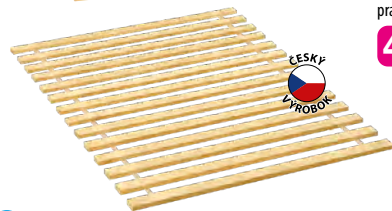

ROŠT LATKOVÝ 14 latí
R1 90 × 200 cm **16,00 €**
R3 140 × 200 cm **23,50 €**
R2 160 × 200 cm **27,50 €**
R4 180 × 200 cm **31,50 €**