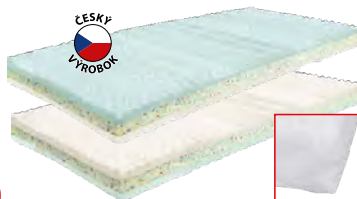

298,00 €

PALANDA GIGA 8831B
masív borovica
biely lak **314,00 €**

cena vrátane roštov

**1 + 1
ZADARMO**

235,00 €

MATRAC IDEA GRAND M35s 90 × 200 cm
z flexifoam pieň, s 3D Rainbów technológiou, 7-zónová
anatomická masážna profilácia, poťah prateľný do 60 °C
odporúčaná nosnosť do 120 kg, š/h/v: 90 × 200 × 17 cm