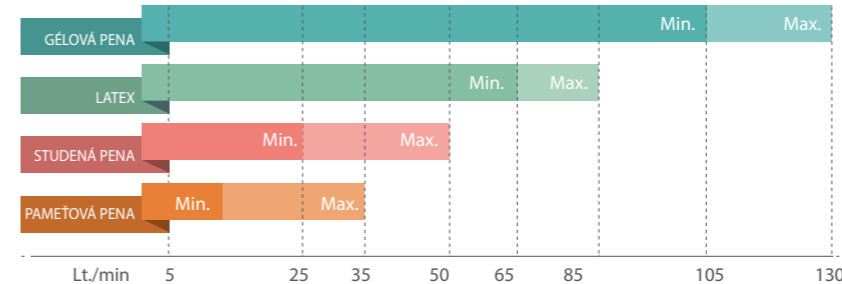

zdroj: test UNI EN ISO 9237: 1997

Hodnoty priedušnosti sú vyššie ako u tradičných polyuretánových pien. To zaisťuje lepšie prúdenie vzduchu, a teda väčší pocit sviežosti.

The breathability values proved to be higher than for traditional polyurethanes and this ensures improved air flow and a sensation of greater freshness.