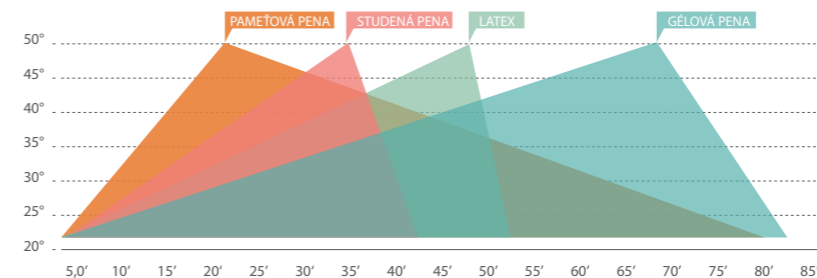

STABILNEJŠIA TEPLOTA

A MORE STABLE TEMPERATURE

Čas potrebný pre zahriatie – Results of times for heating

Doba ochladzovania – Cooling

Vedecké testy preukázali, že gélová pena udržuje konštantnú teplotu matraca, veľmi pomaly sa zahrieva a ochladzuje sa rýchlejšie ako iné peny.

Specifically designed tests have demonstrated that Magnigel Foam can keep the temperature of the mattress constant, heating up more slowly and cooling down more rapidly than other foams.

VÄČŠIA PRIEDUŠNOSŤ

GREATER BREATHABILITY

Schéma znázorňujúca priedušnosť – Diagram showing breathability