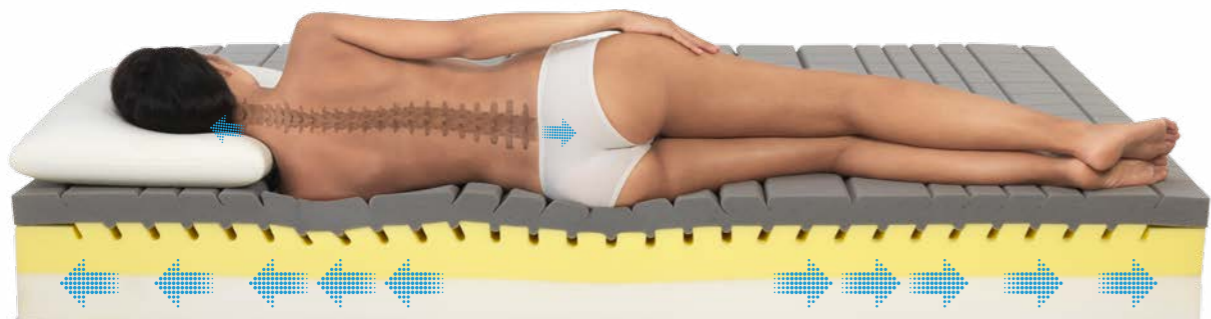

Antonio Herrera Rodríguez

Emeritný profesor traumatológie a ortopédie. Koordinátor multidisciplinárneho výskumu na Musculoskeletal Biomedical Research Center of Aragon. Výskumný pracovník inštitútu I3A, Zaragoza University.

Emeritus Professor of Traumatology and Orthopedics. Coordinator of the Multidisciplinary Research Group at the Musculoskeletal Biomedical Research Center of Aragon. Researcher at the Research Institute I3A of the University of Zaragoza.

„Novo vyvinutá konštrukcia matrace predstavuje funkcie, ktoré sú prospešné pre biomechanickú obnovu chrbtice behom spánku, čo vedie k lepšej a rýchlejšej obnove medzistavcových platničiek a relaxácii chrbtového svalstva.“

“The new mattress design presents a functionality that is beneficial for the spinal column's biomechanical recovery mechanisms during the rest phase, since it leads to greater and quicker recovery in respect of intervertebral-disc height and relaxation of the musculature of the spinal column.”

Vďaka skladbe vrstiev studenej HR peny s šikmými prerezy a rozšírením na oboch koncoch matrace Magnistretch vzniká v oboch smeroch pohyb zaisťujúci jemné „natiehnutie“ chrbtice do prirodzenej polohy a odstránenie protitlaku.

The composition of layers of cold HR foam with oblique cuts and extensions on both ends of the Magnistretch mattress creates movement in both directions that gently elongates the back to its natural position and eliminates counter pressure.

Americká asociácia chiropraktikov potvrdzuje mimoriadne vlastnosti matrace Magnistretch, ktorý pomáha uvoľniť a regenerovať chrbticu.

The American Association of Chiropractors confirms the extraordinary characteristics of the mattress Magnistretch that helps relax and regenerate the spine.