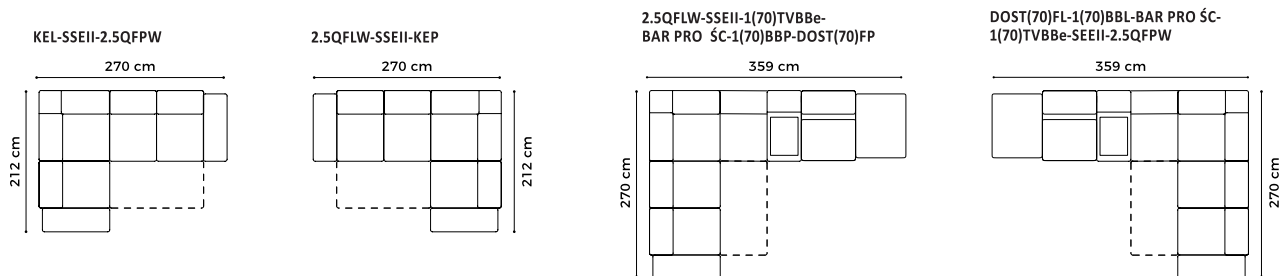

Wybrane konfiguracje:

Obicie	
Skóra	X
Tkanina jednokolorowa	X
Możliwość zestawienia dwóch kolorów	X
Możliwość wyboru koloru nici	X

Nóżki	
Drewniane	
Chromowane	X
Plastikowe	
Metalowe	
Platformowe	

Wypełnienie		
Siedzisko	Sprężyny faliste	X
	Pianka wysokoelastyczna	X
Oparcie	Pianka wysokoelastyczna	X
	Pianka poliuretanowa	
	Wkład silikonowy	
	Wypełnienie TOP ELASTIC	
Bok / podłokietnik	Pianka wysokoelastyczna	
	Pianka poliuretanowa	X
	Wkład silikonowy	

Funkcje	
Funkcja spania	X
Pojemnik na pościel	X
Ruchome zagłówki	X
Ruchome podłokietniki	
Ruchome oparcie	
Funkcja relaksu manualna	X
Funkcja relaksu elektryczna (konieczne podłączenie mebla kablem do gniazodka)	X
Funkcja relaksu elektryczna (zasilanie akumulatorowe)	X
Funkcja RELAKS PLUS elektryczna (konieczne podłączenie mebla kablem do gniazodka)	
Funkcja RELAKS PLUS elektryczna (zasilanie akumulatorowe)	
Wysuwane siedzisko sterowane elektrycznie (funkcja V)	

GALA
COLLEZIONE

Belluno

Elementy opcjonalne	
Mobilny zagłówek	
Bar ze schowkiem	X