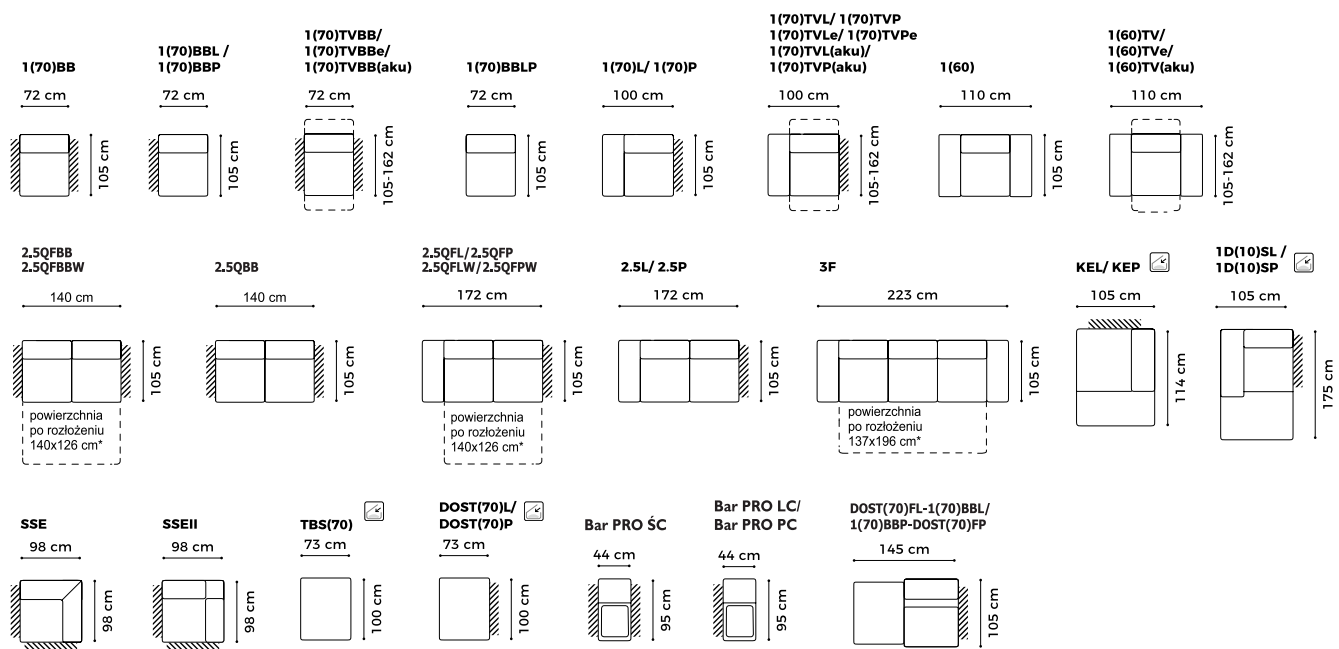

## Dostępne bryły:

Wysokość siedziska: 46 cm  
 Głębokość siedziska: 55 cm  
 Wysokość mebla: 78 cm (z opuszczonym zagłówkiem), 97 cm (z podniesionym zagłówkiem)  
 Wysokość nóżek: 3 cm

\* Ostateczny wymiar powierzchni spania zależy od rodzaju bryły, którą dostawisz do bryły z funkcją spania.