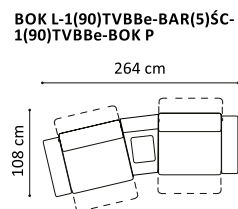

Wybrane konfiguracje:

Obicie	
Skóra	X
Tkanina jednokolorowa	X
Możliwość zestawienia dwóch kolorów	
Możliwość wyboru koloru nici	X

Nóżki	
Drewniane	
Chromowane	
Plastikowe	X
Metalowe	X
Platformowe	

Wypełnienie		
Siedzisko	Sprężyny faliste	X
	Pianka wysokoelastyczna	X
Oparcie	Pianka wysokoelastyczna	X
	Pianka poliuretanowa	
	Wkład silikonowy	
	Wypełnienie TOP ELASTIC	
Bok / podłokietnik	Pianka wysokoelastyczna	
	Pianka poliuretanowa	X
	Wkład silikonowy	

Funkcje	
Funkcja spania	X
Pojemnik na pościel	X
Ruchome zagłówki	X
Ruchome podłokietniki	
Ruchome oparcie	
Funkcja relaksu manualna	
Funkcja relaksu elektryczna (konieczne podłączenie mebla kablem do gniazdka)	
Funkcja relaksu elektryczna (zasilanie akumulatorowe)	
Funkcja RELAKS PLUS elektryczna (konieczne podłączenie mebla kablem do gniazdka)	X
Funkcja RELAKS PLUS elektryczna (zasilanie akumulatorowe)	X
Wysuwane siedzisko sterowane elektrycznie (funkcja V)	

GALA
COLLEZIONE

Oviedo

Elementy opcjonalne	
Mobilny zagłówek	
Bar ze schowkiem	X