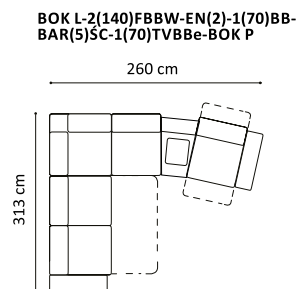

Wybrane konfiguracje:

Obicie	
Skóra	X
Tkanina jednokolorowa	X
Możliwość zestawienia dwóch kolorów	
Możliwość wyboru koloru nici	X

Nóżki	
Drewniane	
Chromowane	
Plastikowe	X
Metalowe	X
Platformowe	

Wypełnienie		
Siedzisko	Sprężyny faliste	X
	Pianka wysokoelastyczna	X
Oparcie	Pianka wysokoelastyczna	X
	Pianka poliuretanowa	
	Wkład silikonowy	
	Wypełnienie TOP ELASTIC	
Bok / podłokietnik	Pianka wysokoelastyczna	
	Pianka poliuretanowa	X
	Wkład silikonowy	

Funkcje	
Funkcja spania	X
Pojemnik na pościel	X
Ruchome zagłówki	X
Ruchome podłokietniki	
Ruchome oparcie	
Funkcja relaksu manualna	
Funkcja relaksu elektryczna (konieczne podłączenie mebla kablem do gniazdka)	
Funkcja relaksu elektryczna (zasilanie akumulatorowe)	
Funkcja RELAKS PLUS elektryczna (konieczne podłączenie mebla kablem do gniazdka)	X
Funkcja RELAKS PLUS elektryczna (zasilanie akumulatorowe)	X
Wysuwane siedzisko sterowane elektrycznie (funkcja V)	

GALA
COLLEZIONE

Oviedo

Elementy opcjonalne	
Mobilny zagłówek	
Bar ze schowkiem	X