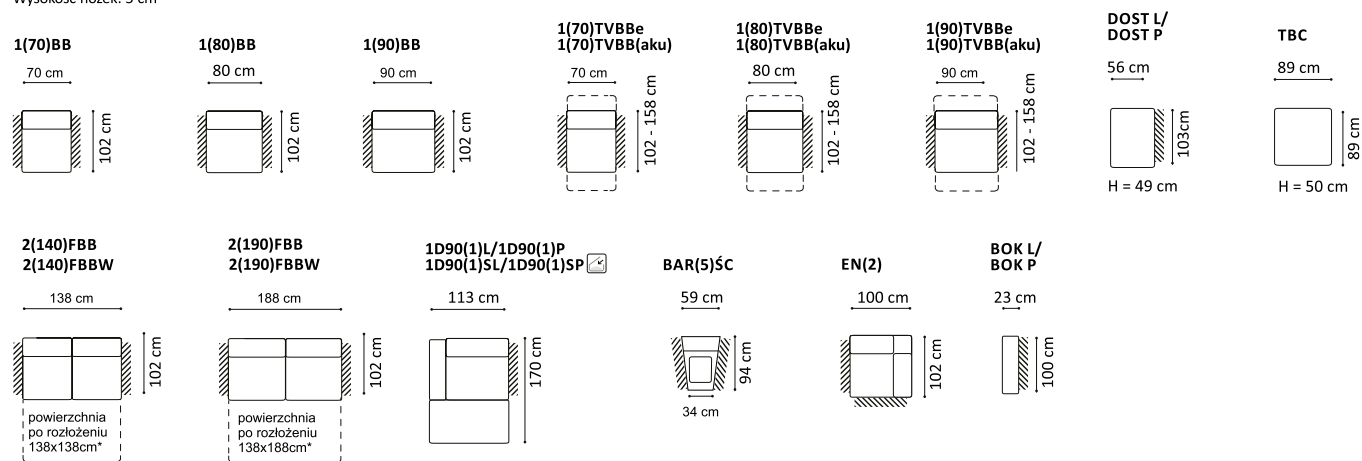

www.GalaMeble.com

system modułowy

Oviedo

Dostępne bryły:

Wysokość siedziska: 49 cm
 Głębokość siedziska: 56 cm
 Wysokość mebla: 102 cm
 Wysokość nóg: 5 cm

*Ostateczny wymiar powierzchni spania zależy od rodzaju bryły, którą dostawisz do bryły z funkcją spania.