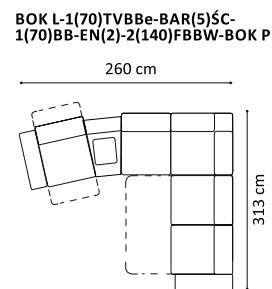

Wybrane konfiguracje:

Obicie	
Skóra	X
Tkanina jednokolorowa	X
Możliwość zestawienia dwóch kolorów	
Możliwość wyboru koloru nici	X

Nóżki	
Drewniane	
Chromowane	
Plastikowe	X
Metalowe	X
Platformowe	

Wypełnienie		
Siedzisko	Sprężyny faliste	X
	Pianka wysokoelastyczna	X
Oparcie	Pianka wysokoelastyczna	X
	Pianka poliuretanowa	
	Wkład silikonowy	
	Wypełnienie TOP ELASTIC	
Bok / podłokietnik	Pianka wysokoelastyczna	
	Pianka poliuretanowa	X
	Wkład silikonowy	

Funkcje	
Funkcja spania	X
Pojemnik na pościel	X
Ruchome zagłówki	X
Ruchome podłokietniki	
Ruchome oparcie	
Funkcja relaksu manualna	
Funkcja relaksu elektryczna (konieczne podłączenie mebla kablem do gniazdka)	
Funkcja relaksu elektryczna (zasilanie akumulatorowe)	
Funkcja RELAKS PLUS elektryczna (konieczne podłączenie mebla kablem do gniazdka)	X
Funkcja RELAKS PLUS elektryczna (zasilanie akumulatorowe)	X
Wysuwane siedzisko sterowane elektrycznie (funkcja V)	

GALA
COLLEZIONE

Oviedo

Elementy opcjonalne	
Mobilny zagłówek	
Bar ze schowkiem	X