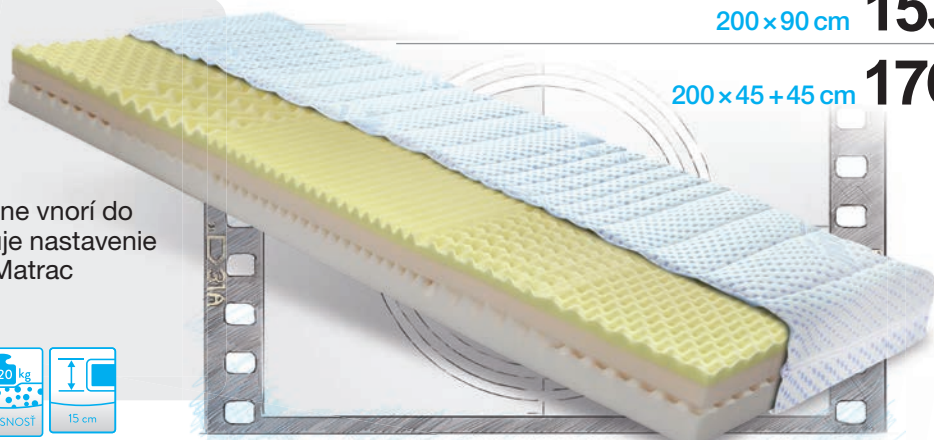

200 x 45 + 45 cm **136 €**

FENIX BASIC

Sendvičový matrac FENIX BASIC je obľúbený pre svoju pevnosť. Tento tvrdý matrac má výrazné stredové spevnenie jadra a tvorí ho kombinácia PUR peny a RE peny. Vnútrné profilovanie poskytuje dostatočnú cirkuláciu vzduchu vo vnútri jadra. Matrac FENIX BASIC si môžete užiť v potahu CULTURE.

FENIX PLUS

Atraktívne riešenie pre nerozhodných. Stredne tvrdý matrac s 5-zónovým obojstranným tvarovaním napomôže prekrveniu pokožky a zaisťuje patričný spánkový komfort. Matrac dodávame s potahom CULTURE.

200 x 90 cm **132 €**

200 x 45 + 45 cm **153 €**

FENIX LUX

Hornú vrstvu matraca tvorí VISCOR pena (pamätová pena). Pôsobením telesného tepla mäkne a pružne sa prispôsobuje tvaru tela, ktoré sa postupne vnorí do matraca. Každá jednotlivá zóna poskytuje nastavenie potrebné pre správnu polohu chrbtice. Matrac dodávame s potahom CULTURE.