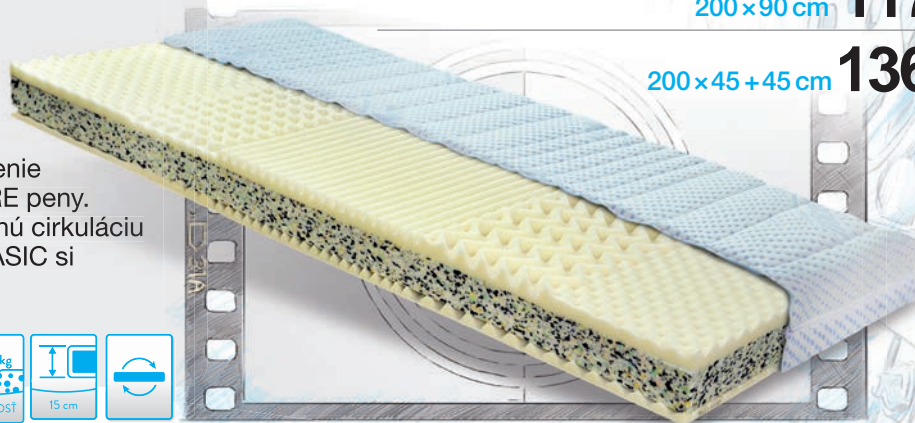

V HLAVNEJ ÚLOHE

VARIABILITA

FENIX VARIO

od **747** €
cena vrátane roštu
a úložného priestoru

- Predstavujeme vám našu novú hviezdu, rozkladaciu posteľ **FENIX VARIO** z masívneho buku.
- Ako môžete vidieť sami, tento vychádzajúci talent spánkového neba disponuje vysokou variabilitou, ktorá sa nestratí v žiadnej úlohe.
- Nezáleží na tom, či ju obsadíte do roly komfortného jednolôžka, luxusnej manželskej postele či pohodlného gauča, jej jednoduchá premena vám vyrazí dych.
- Posteľ **FENIX VARIO** podáva najlepšie výkony vtedy, keď spolupracuje s **matracmi radu FENIX**, ktoré dokonale kopírujú jej špeciálne krivky.
- A to sme ešte nespomenuli, že vo vnútri skrýva priestraný úložný priestor, do ktorého sa zmestí všetko, čo nechcete ponechať na svetle reflektorov.
- Na záver pre vás máme dobrú správu. V kuloároch sa šepká, že **FENIX VARIO** sa rozhliada po nových výzvach. Čo poviete, dáte jej šancu?

8
VARIANTOV

MASÍVNY
BUK

moravia
comfort®
matrace

Matrace predávané len s posteľou

FENIX VARIO

Do lôžka sa vkladajú dva matrace.
Prvý má rozmery 200 x 90 cm a druhý
v rozpolenom prevedení 200 x 45 + 45 cm.

200 x 90 cm **117 €**

200 x 45 + 45 cm **136 €**

FENIX BASIC

Sendvičový matrac FENIX BASIC je obľúbený pre svoju pevnosť. Tento tvrdý matrac má výrazné stredové spevnenie jadra a tvorí ho kombinácia PUR peny a RE peny. Vnútrné profilovanie poskytuje dostatočnú cirkuláciu vzduchu vo vnútri jadra. Matrac FENIX BASIC si môžete užiť v potahu CULTURE.

FENIX PLUS

Atraktívne riešenie pre nerozhodných. Stredne tvrdý matrac s 5-zónovým obojstranným tvarovaním napomôže prekrveniu pokožky a zaisťuje patričný spánkový komfort. Matrac dodávame s potahom CULTURE.