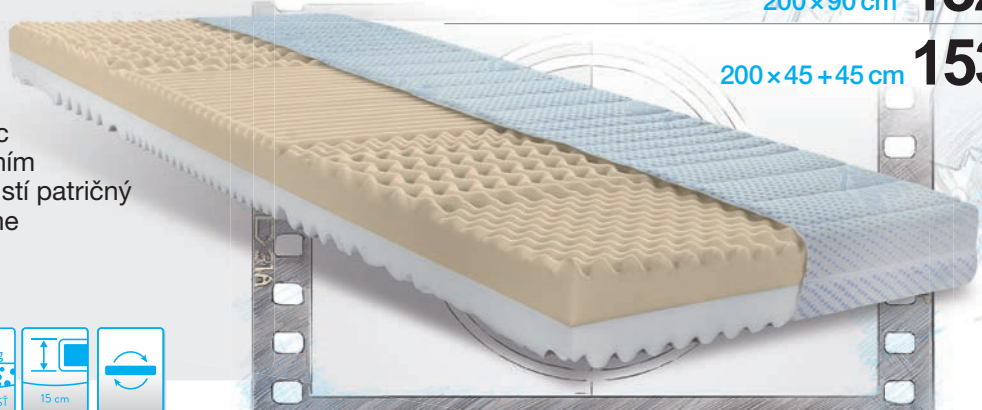

8
VARIANTOV

MASÍVNY
BUK

moravia
comfort®
matrace

Matrace predávané len s posteľou

FENIX VARIO

Do lôžka sa vkladajú dva matrace.
Prvý má rozmery 200 x 90 cm a druhý
v rozpolenom prevedení 200 x 45 + 45 cm.

200 x 90 cm **117 €**

200 x 45 + 45 cm **136 €**

FENIX BASIC

Sendvičový matrac FENIX BASIC je obľúbený pre svoju pevnosť. Tento tvrdý matrac má výrazné stredové spevnenie jadra a tvorí ho kombinácia PUR peny a RE peny. Vnútrné profilovanie poskytuje dostatočnú cirkuláciu vzduchu vo vnútri jadra. Matrac FENIX BASIC si môžete užiť v potahu CULTURE.

FENIX PLUS

Atraktívne riešenie pre nerozhodných. Stredne tvrdý matrac s 5-zónovým obojstranným tvarovaním napomôže prekrveniu pokožky a zaisťuje patričný spánkový komfort. Matrac dodávame s potahom CULTURE.

200 x 90 cm **132 €**

200 x 45 + 45 cm **153 €**

FENIX LUX

Hornú vrstvu matraca tvorí VISCOR pena (pamätová pena). Pôsobením telesného tepla mäkne a pružne sa prispôsobuje tvaru tela, ktoré sa postupne vnorí do matraca. Každá jednotlivá zóna poskytuje nastavenie potrebné pre správnu polohu chrbtice. Matrac dodávame s potahom CULTURE.