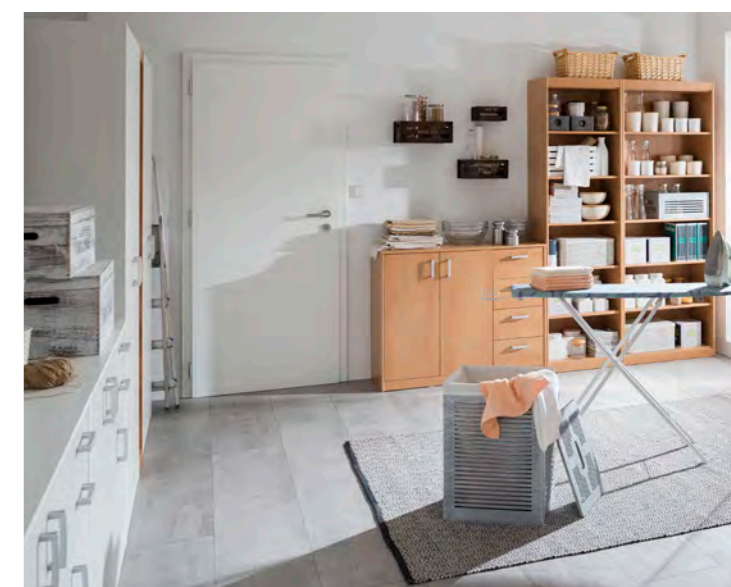

MULTI technická miestnosť, vyhotovenie: biela arctic/buk04