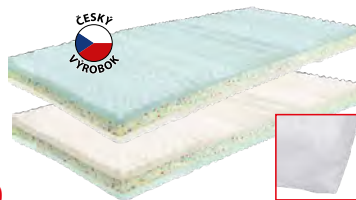

298,00 €

PALANDA GIGA 8831B
masív borovica
biely lak **314,00 €**

cena vrátane roštov

**1 + 1
ZADARMO**

235,00 €

MATTAC IDEA GRAND M35s 90 × 200 cm
z flexifoam pier, s 3D Rainbow technológiou, 7-zónová
anatomická masážna profilácia, potaž prateľný do 60 °C
odporúčaná nosnosť do 120 kg, š/h/v: 90 × 200 × 17 cm