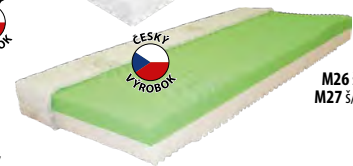

MATRAC IDEA PARTNER M26 š/h/v: 90 × 200 × 20 cm **118,00 €**
M27 š/h/v: 160 × 200 × 20 cm **216,00 €**
jadro z flexifoam peny, vhodná pre alergikov, nosnosť 130 kg

STOLIČKA STELLA 4205
materiál MDF **34,00 €**
nohy masív borovica farebné prevedenie biela
š/h/v: 40 × 30 × 48 cm

TOALETNÝ STOLÍK SO ZRKADLOM STELLA 4203
materiál MDF, nohy masív borovica, farebné prevedenie biela, 2 menšie a 3 väčšie zásuvky
š/h/v: 80 × 40 × 136 cm

125,50 €