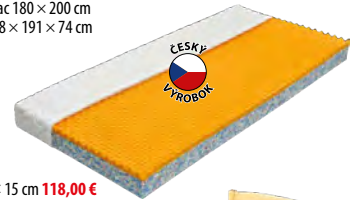

MATTAC IDEA VISCO
M24 š/h/v: 90 × 200 × 15 cm **118,00 €**
M25 š/h/v: 160 × 200 × 15 cm **235,50 €**
pamäťová pena, ortopedické
vlastnosti, nosnosť 130 kg