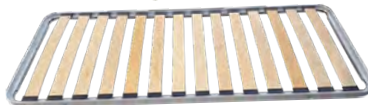

DVOJLŮŽKO
60341 orech / biela **102,00 €**
341A buk **102,00 €**
341B biela **90,50 €**
pre matrac 160 × 200 cm
š/h/v: 204 × 168 × 66 cm

JEDNOLŮŽKO
60343 orech / biela **74,50 €**
50343 dub Sonoma **74,50 €**
343A buk **74,50 €**
343B biela **71,00 €**
pre matrac 90 × 200 cm
š/h/v: 204 × 98 × 66 cm

71,00 €

NOČNÝ STOLÍK
60140 orech / biela **37,00 €**
50140 dub Sonoma **33,00 €**
140A buk **33,00 €**
140B biela **29,00 €**
š/h/v: 41 × 36 × 36 cm

cena bez roštu

POSTEL S ÚLOŽNÝM PRIESTOROM 345A buk **165,00 €**
60345 orech / biela **163,50 €**
pre matrac 90 × 200 cm
š/h/v: 204 × 95 × 68 cm

163,50 €

cena bez roštu

SKRINKA NA POSTELOVINY 60145 orech

145A buk, 145B biela
š/h/v: 80 × 43 × 88 cm

82,50 €

LAMELOVÝ ROŠT SAMONOSNÝ

14 lamíel v kovovom ráme
7154 90 × 200 cm **51,00 €**
2 × 14 lamíel v kovovom ráme
7160 140 × 200 cm **94,50 €**
7155 160 × 200 cm **110,00 €**

ÚLOŽNÝ PRIESTOR 147A
buk, biela **67,00 €**
š/h/v: 155 × 75 × 16 cm

MATRAC S PŤAHOM IDEA BASIC M17s 90 × 200 cm
jadro z Flexifoam peny, sivý snímateľný pŕťah na zips, výška matraca 10 cm

78,50 €

1 + 1 ZADARMO

cena vrátane roštov

PALANDA PARIS 3025
kovová konštrukcia, možnosť rozloženia na dve postele pre matrace 90 × 200 cm
š/h/v: 208 × 96 × 153 cm

227,50 €

MATRAC IDEA PARTNER M26 š/h/v: 90 × 200 × 20 cm **118,00 €**
M27 š/h/v: 160 × 200 × 20 cm **216,00 €**
jadro z flexifoam peny, vhodná pre alergikov, nosnosť 130 kg

STOLIČKA STELLA 4205
materiál MDF **34,00 €**
nohy masív borovica farebné prevedenie biela
š/h/v: 40 × 30 × 48 cm

TOALETNÝ STOLÍK SO ZRKADLOM STELLA 4203
materiál MDF, nohy masív borovica, farebné prevedenie biela, 2 menšie a 3 väčšie zásuvky
š/h/v: 80 × 40 × 136 cm

125,50 €

SKRINĀ S POSUVNÝMI DVERAMI BEST
šatníková tyč a policia
IN282990 dub Sonoma
IN282991 biela, IN5699 buk
š/h/v: 80 × 51 × 170 cm

98,00 €

SKRINĀ BEST
2 dvere + 2 zásuvky
IN107861 biela
IN107862 dub Sonoma
š/h/v: 61 × 42 × 168 cm

114,00 €