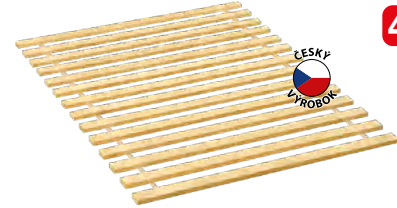

PALANDA GIGA 8831
masív borovica lak
rozložiteľná na dve
samostatné lôžka,
jedno lôžko môže byť
zvýšené, zábrany
na hornom lôžku môžu
byť variabilne odobraté
pre matrace 90 × 200 cm
max. výška matracov 15 cm
š/h/v: 212 × 105 × 159 cm

298,00 €

PALANDA GIGA 8831B
masív borovica
biely lak **314,00 €**

cena vrátane roštov

**1 + 1
ZADARMO**

235,00 €

MATTAC IDEA GRAND M35s 90 × 200 cm
z flexifoam pier, s 3D Rainbow technológiou, 7-zónová
anatomická masážna profilácia, potaž prateľný do 60 °C
odporúčaná nosnosť do 120 kg, š/h/v: 90 × 200 × 17 cm

cena
bez roštu

JEDNOLŮŽKO MAX 2
8895 masív borovica lak **118,00 €**
8895B biely lak **129,50 €**
výška sedu 45 cm
pre matrac 90 × 200 cm
š/h/v: 208 × 101 × 74 cm

118,00 €

DVOJLŮŽKO MAX 2
výška sedu 45 cm
8896 masív borovica lak **180,50 €**
pre matrac 160 × 200 cm
š/h/v: 208 × 171 × 74 cm
8897 masív borovica lak **204,00 €**
pre matrac 180 × 200 cm
š/h/v: 208 × 191 × 74 cm

MATTAC IDEA VISCO
M24 š/h/v: 90 × 200 × 15 cm **118,00 €**
M25 š/h/v: 160 × 200 × 15 cm **235,50 €**
pamäťová pena, ortopedické
vlastnosti, nosnosť 130 kg

JEDNOLŮŽKO JANA ID30400225
masív borovica lak, pre matrac 90 × 200 cm
výška sedu 36 cm, výška čela 72 cm
š/h/v: 206 × 96 × 72 cm

82,50 €

MULTIFUNKČNÉ DVOJLŮŽKO KLASA
masív borovica lakovaná
8802 pre matrac 140 × 200 cm **412,00 €**
8803 pre matrac 160 × 200 cm **451,00 €**
8804 pre matrac 180 × 200 cm **471,00 €**
praktické úložné priestory

412,00 €

cena vrátane roštu
a vysúvacích nočných stolíkov

MULTIFUNKČNÉ DVOJLŮŽKO KLASA
masív borovica biely lak

8802B pre matrac 140 × 200 cm **545,50 €**
8803B pre matrac 160 × 200 cm **588,50 €**
8804B pre matrac 180 × 200 cm **588,50 €**
praktické úložné priestory

545,50 €

JEDNOLŮŽKO 801
masív borovica lak
výška sedu 42 cm
pre matrac 90 × 200 cm
š/h/v: 210 × 97 × 62 cm

78,50 €

cena bez roštu

ROŠT LATKOVÝ 14 latí
R1 90 × 200 cm **16,00 €**
R3 140 × 200 cm **23,50 €**
R2 160 × 200 cm **27,50 €**
R4 180 × 200 cm **31,50 €**