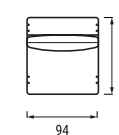

## Zákazník ma na výber:

Nízky alebo vysoký operadlový vankúš

Výška nožičiek:  
3 cm a 8 cm

1 sedadlo 60 cm bez podrúčiek

1 sedadlo 70 cm bez podrúčiek

1 sedadlo 80 cm bez podrúčiek

1 sedadlo 90 cm bez podrúčiek