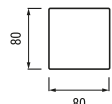

1 sedadla 80 cm s 2 podrúčkami

1 sedadla 90 cm s 2 podrúčkami

Longchair s ľavou/pravou podrúčkou

Longchair lounge s ľavou/pravou podrúčkou

Roh

Otoman malý ľavý/pravý

Hocker 80x80cm

Hocker 120x60cm