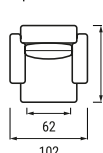

1 sedadla 60 cm s ľavou/pravou podrúčkou

1 sedadla 70 cm s ľavou/pravou podrúčkou

1 sedadla 80 cm s ľavou/pravou podrúčkou

1 sedadla 90 cm s ľavou/pravou podrúčkou

1 sedadla 60 cm s 2 podrúčkami

1 sedadla 70 cm s 2 podrúčkami

1 sedadla 80 cm s 2 podrúčkami

1 sedadla 90 cm s 2 podrúčkami

Longchair s ľavou/pravou podrúčkou

Longchair lounge s ľavou/pravou podrúčkou

Roh

Otoman malý ľavý/pravý

Hocker 80x80cm

Hocker 120x60cm