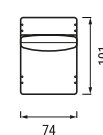

## Zákazník ma na výber:

Nízky alebo vysoký operadlový vankúš

Výška nožičiek:  
3 cm a 8 cm

1 sedadlo 60 cm bez podrúčiek

1 sedadlo 70 cm bez podrúčiek

1 sedadlo 80 cm bez podrúčiek

1 sedadlo 90 cm bez podrúčiek