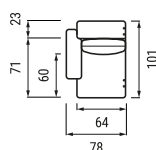

1 sedadla 60 cm s ľavou/pravou podrúčkou