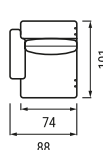

1 sedadla 70 cm s ľavou/pravou podrúčkou