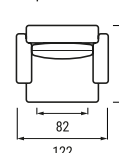

1 sedadla 60 cm s ľavou/pravou podrúčkou

1 sedadla 70 cm s ľavou/pravou podrúčkou

1 sedadla 80 cm s ľavou/pravou podrúčkou

1 sedadla 90 cm s ľavou/pravou podrúčkou

1 sedadla 60 cm s 2 podrúčkami

1 sedadla 70 cm s 2 podrúčkami

1 sedadla 80 cm s 2 podrúčkami

1 sedadla 90 cm s 2 podrúčkami

Longchair s ľavou/pravou podrúčkou

Longchair lounge s ľavou/pravou podrúčkou

Roh

Otoman malý ľavý/pravý

Hocker 80x80cm

Hocker 120x60cm