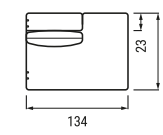

1 sedadla 80 cm s 2 podrúčkami

1 sedadla 90 cm s 2 podrúčkami

Longchair s ľavou/pravou podrúčkou

Longchair lounge s ľavou/pravou podrúčkou

Roh

Otoman malý ľavý/pravý

Hocker 80x80cm

Hocker 120x60cm