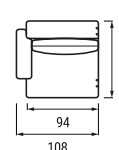

1 sedadla 60 cm s ľavou/pravou podrúčkou

1 sedadla 70 cm s ľavou/pravou podrúčkou

1 sedadla 80 cm s ľavou/pravou podrúčkou

1 sedadla 90 cm s ľavou/pravou podrúčkou

1 sedadla 60 cm s 2 podrúčkami

1 sedadla 70 cm s 2 podrúčkami

1 sedadla 80 cm s 2 podrúčkami

1 sedadla 90 cm s 2 podrúčkami

Longchair s ľavou/pravou podrúčkou

Longchair lounge s ľavou/pravou podrúčkou

Roh

Otoman malý ľavý/pravý

Hocker 80x80cm

Hocker 120x60cm