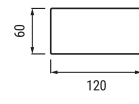

1 sedadla 80 cm s 2 podrúčkami

1 sedadla 90 cm s 2 podrúčkami

Longchair s ľavou/pravou podrúčkou

Longchair lounge s ľavou/pravou podrúčkou

Roh

Otoman malý ľavý/pravý

Hocker 80x80cm

Hocker 120x60cm