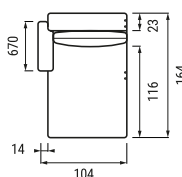

1 sedadla 80 cm s 2 podrúčkami

1 sedadla 90 cm s 2 podrúčkami

Longchair s ľavou/pravou podrúčkou

Longchair lounge s ľavou/pravou podrúčkou

Roh

Otoman malý ľavý/pravý

Hocker 80x80cm

Hocker 120x60cm