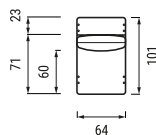

## Zákazník ma na výber:

Nízky alebo vysoký operadlový vankúš

Výška nožičiek:  
3 cm a 8 cm

1 sedadlo 60 cm bez podrúčiek

1 sedadlo 70 cm bez podrúčiek

1 sedadlo 80 cm bez podrúčiek

1 sedadlo 90 cm bez podrúčiek