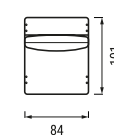

## Zákazník ma na výber:

Nízky alebo vysoký operadlový vankúš

Výška nožičiek:  
3 cm a 8 cm

1 sedadlo 60 cm bez podrúčiek

1 sedadlo 70 cm bez podrúčiek

1 sedadlo 80 cm bez podrúčiek

1 sedadlo 90 cm bez podrúčiek