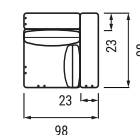

1 sedadla 80 cm s 2 podrúčkami

1 sedadla 90 cm s 2 podrúčkami

Longchair s ľavou/pravou podrúčkou

Longchair lounge s ľavou/pravou podrúčkou

Roh

Otoman malý ľavý/pravý

Hocker 80x80cm

Hocker 120x60cm