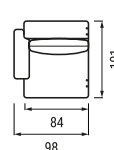

1 sedadla 80 cm s ľavou/pravou podrúčkou