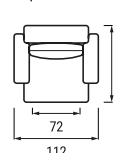

1 sedadla 60 cm s ľavou/pravou podrúčkou

1 sedadla 70 cm s ľavou/pravou podrúčkou

1 sedadla 80 cm s ľavou/pravou podrúčkou

1 sedadla 90 cm s ľavou/pravou podrúčkou

1 sedadla 60 cm s 2 podrúčkami

1 sedadla 70 cm s 2 podrúčkami

1 sedadla 80 cm s 2 podrúčkami

1 sedadla 90 cm s 2 podrúčkami

Longchair s ľavou/pravou podrúčkou

Longchair lounge s ľavou/pravou podrúčkou

Roh

Otoman malý ľavý/pravý

Hocker 80x80cm

Hocker 120x60cm