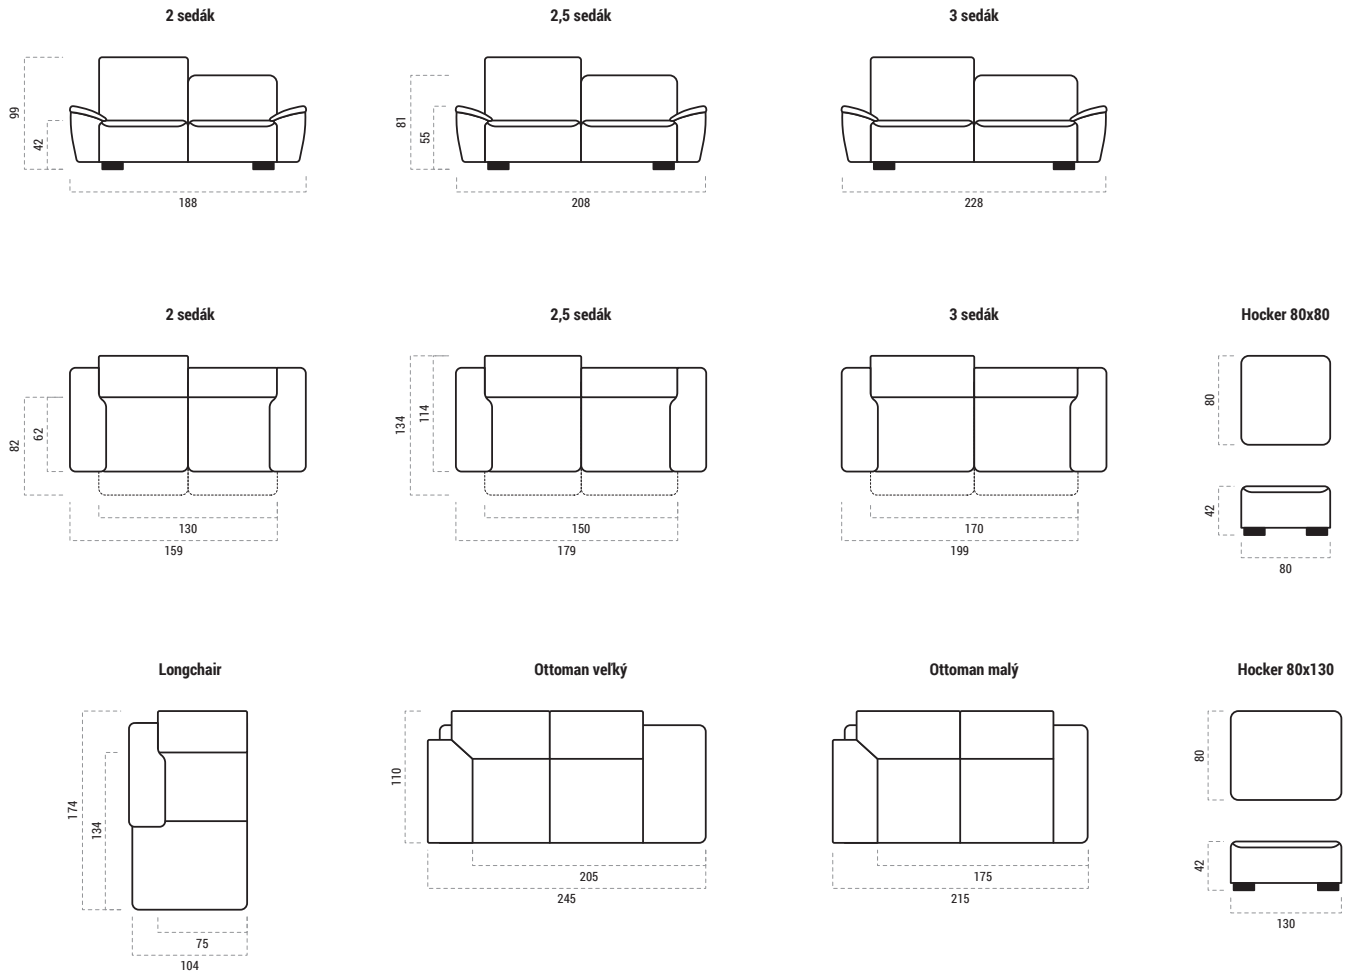

Flexibilné riešenie

Vyskladajte si novú sedačku presne podľa svojich predstáv a potrieb. Od intímnej dvojpohovky až po veľkorysú rodinnú hniezdo v tvare písmena U – množstvo rôznych segmentov a nekonečné možnosti ich usporiadania dávajú príležitosť nové Orlando maximálne personalizovať.