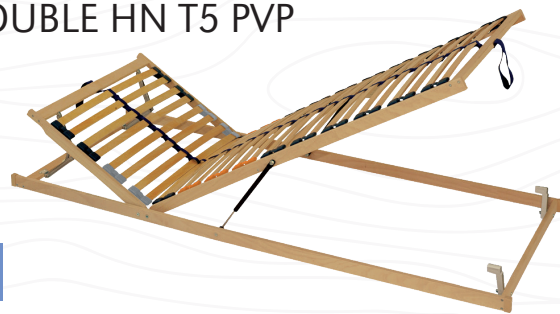

nočný stolík TNS 4

138 EUR buk

153 EUR morenie

» nočný stolík z masívneho bukoveho dreva v jednoduchom a praktickom prevedení » **hrúbka masívu 3/2 cm** » štandardná povrchová úprava - lak (možnosť zmeny povrchovej úpravy na olejovosk) » guľičkový dojazd s tlmením » prevedenie prírodný buk alebo morený buk

rošt DOUBLE T5

41 EUR

- » štandardný lamelový rošt pevný - nepolohovateľný
- » nastavenie tvrdosti lamiel v strede roštu (T5)
- » spevňujúci stredový popruh počet lamiel - 28 ks
- » nosnosť 130 kg » vhodný pre latexové a penové matrace

rošt DOUBLE HN T5 PVP

70 EUR

- » polohovateľný lamelový rošt s prístupom do úložného priestoru z prednej časti
- » pohodlné dvíhanie pomocou plynových piestov
- » spevňujúci stredový popruh
- » nosnosť do 130 kg
- » nastavenie tvrdosti lamiel v strede roštu (T5)
- » vhodný pre latexové a penové matrace