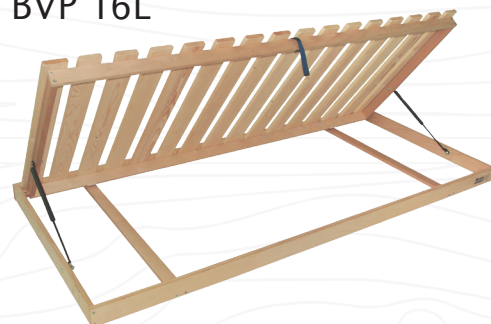

rošt DOUBLE BVP T6

70 EUR

- » systém umožňujúci prístup do úložného priestoru postele zdvihnutím roštu z boku
- » pohodlné dvíhanie pomocou plynových piestov
- » nastavenie tvrdosti lamiel v strede roštu
- » spevňujúci stredový popruh
- » univerzálne použitie - ľavá / pravá strana
- » počet lamiel - 28 ks
- » nosnosť 130 kg
- » nastavenie tvrdosti lamiel v strede roštu (T6)
- » vhodný pre latexové a penové matrace

rošt MASÍV V RÁME HN 14L

65 EUR

- » štandardný rošt z masívnych smrekových latiek, polohovateľný v ráme
- » smrekové latky sú upevnené spinkami
- » počet smrekových lát - 14 ks
- » nosnosť 120 kg
- » vhodný pre pružinové a taštičkové matrace alebo vysoké penové matrace

rošt MASÍV BVP 16L

72 EUR

- » výklopný rošt z masívnych smrekových latiek
- » systém umožňujúci prístup do úložného priestoru postele zdvihnutím roštu z boku
- » pohodlné dvíhanie pomocou plynových piestov
- » počet smrekových lát - 16 ks
- » univerzálne použitie - ľavá/pravá strana
- » nosnosť 130 kg
- » vhodný pre pružinové a taštičkové matrace alebo vysoké penové matrace