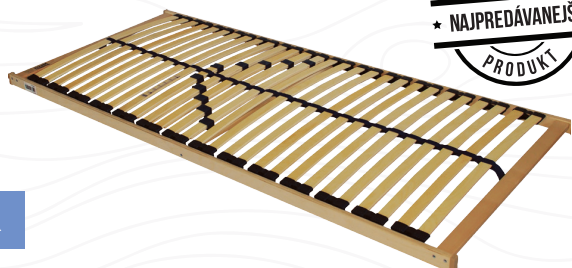

postel' OTELA

814 EUR buk

904 EUR morenie

» multifunkčná rozkladacia postel' s masívnymi roštami a 2 zásuvkami » štandardná povrchová úprava - lak (možnosť zmeny povrchovej úpravy na olejovosk) » v zloženom stave s doplnkovými skosenými opierkami sa postel' môže využívať ako pohodlná sedačka » možnosť dokúpenia matracov v klasickom poťahu alebo v čalúnnickej látke s výberom zo šiestich farieb » prevedenie prírodný buk alebo morený buk

nočný stolík TNS 4

138 EUR buk

153 EUR morenie

» nočný stolík z masívneho bukoveho dreva v jednoduchom a praktickom prevedení » **hrúbka masívu 3/2 cm** » štandardná povrchová úprava - lak (možnosť zmeny povrchovej úpravy na olejovosk) » guľičkový dojazd s tlmením » prevedenie prírodný buk alebo morený buk

rošt DOUBLE T5

41 EUR

- » štandardný lamelový rošt pevný - nepolohovateľný
- » nastavenie tvrdosti lamiel v strede roštu (T5)
- » spevňujúci stredový popruh počet lamiel - 28 ks
- » nosnosť 130 kg » vhodný pre latexové a penové matrace

rošt DOUBLE HN T5 PVP

70 EUR

- » polohovateľný lamelový rošt s prístupom do úložného priestoru z prednej časti
- » pohodlné dvíhanie pomocou plynových piestov
- » spevňujúci stredový popruh
- » nosnosť do 130 kg
- » nastavenie tvrdosti lamiel v strede roštu (T5)
- » vhodný pre latexové a penové matrace