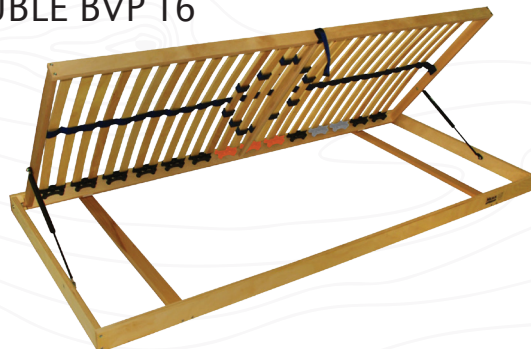

rošt DOUBLE HN T5 PVP

70 EUR

- » polohovateľný lamelový rošt s prístupom do úložného priestoru z prednej časti
- » pohodlné dvíhanie pomocou plynových piestov
- » spevňujúci stredový popruh
- » nosnosť do 130 kg
- » nastavenie tvrdosti lamiel v strede roštu (T5)
- » vhodný pre latexové a penové matrace

rošt DOUBLE MOBIL T5

158 EUR

bezkáblové ovládanie

150 EUR

káblové ovládanie

- » štandardný lamelový rošt polohovateľný pomocou 1 motora
- » duálny motor pre samostatné polohovanie časti pod hlavou a časti pod nohami
- » diaľkové ovládanie
- » spevňujúci stredový popruh
- » nastavenie tvrdosti lamiel v strede roštu (T5)
- » počet lamiel - 28 ks
- » nosnosť 130 kg vhodný pre latexové a penové matrace

rošt DOUBLE BVP T6

70 EUR

- » systém umožňujúci prístup do úložného priestoru postele zdvihnutím roštu z boku
- » pohodlné dvíhanie pomocou plynových piestov
- » nastavenie tvrdosti lamiel v strede roštu
- » spevňujúci stredový popruh
- » univerzálne použitie - ľavá / pravá strana
- » počet lamiel - 28 ks
- » nosnosť 130 kg
- » nastavenie tvrdosti lamiel v strede roštu (T6)
- » vhodný pre latexové a penové matrace

rošt MASÍV V RÁME HN 14L

65 EUR

- » štandardný rošt z masívnych smrekových latiek, polohovateľný v ráme
- » smrekové latky sú upevnené spinkami
- » počet smrekových lát - 14 ks
- » nosnosť 120 kg
- » vhodný pre pružinové a taštičkové matrace alebo vysoké penové matrace