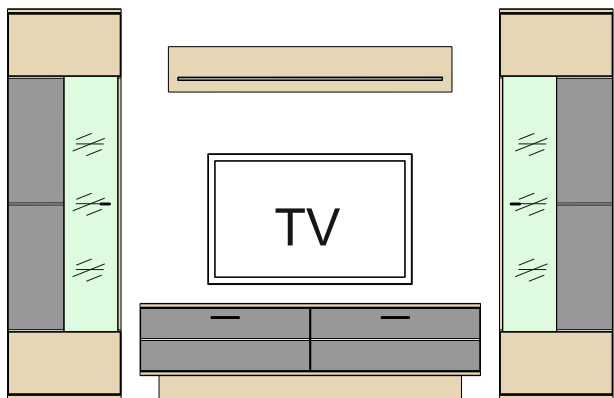

* Energetická trieda osvetlenia

Kombi 13	Typ 01 - 1 ks	š/v/h - 3203 / 2074 / 500 pre každú medzeru je pripočítaných 100 mm	1. 407375
	Typ 02 - 1 ks		2. 407355
	Typ 31 - 1 ks		
	Typ 41 - 1 ks