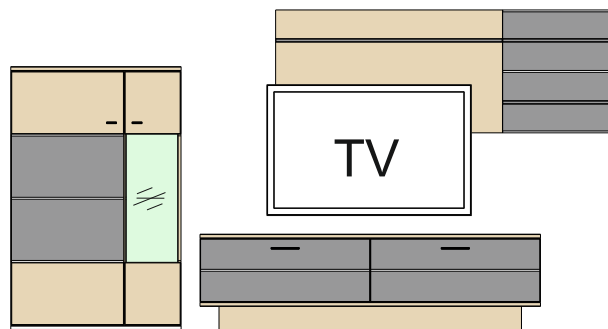

Kombi 14	Typ 04 - 1 ks	š/v/h - 3201 / 1702 / 500 pre každú medzeru je pripočítaných 100 mm	1. 407376
	Typ 31 - 1 ks		2. 407356
	Typ 43 - 1 ks		
	Typ 44 - 1 ks