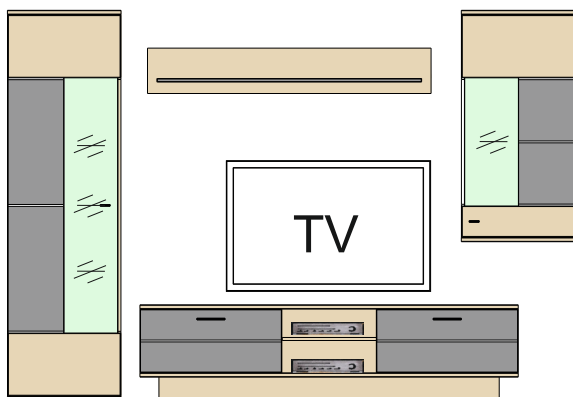

Kombi 17	Typ 01 - 1 ks	š/v/h - 3002 / 2074 / 500 pre každú medzeru je pripočítaných 100 mm	1. 407377
	Typ 22 - 1 ks		2. 407357
	Typ 32 - 1 ks		
	Typ 41 - 1 ks