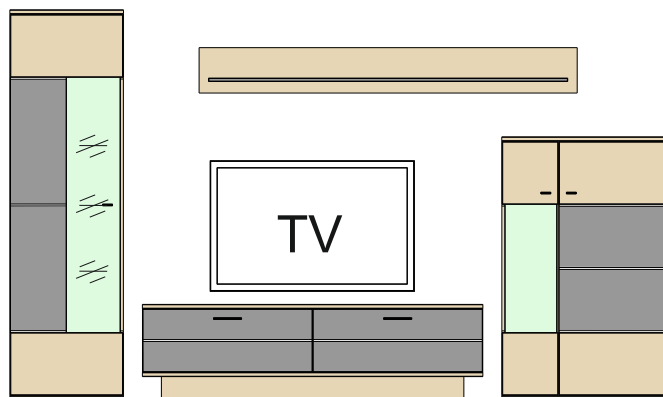

Kombi 114	Typ 01 - 1 ks	š/v/h - 3503 / 2074 / 500 pre každú medzeru je pripočítaných 100 mm	1. 407378
	Typ 03 - 1 ks		2. 407358
	Typ 31 - 1 ks		
	Typ 42 - 1 ks