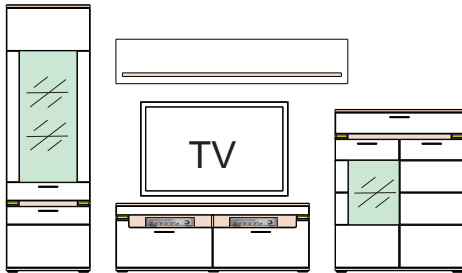

Typový list

BOA

Montovaný nábytok

Číre bezpečnostné sklo. Kovové úchytky. Zásuvky so samodotiahom a brzdou. Chrbát vo vitrínach v 3D optike: vo farbe Grafit pri farbe korpusu Grafit a vo farbe Biela pri farbe korpusu Biela. Pri farbe korpusu Trüffel je chrbát hladký vo farbe Trüffel. Osvetlenie panelov, vitrín a sklenených polic je objednatelne samostatne.

Inkl. 2x LED-svetlá na bokoch skriniek.
* Trieda energetickej účinnosti

KORPUS

1. Grafit
2. TRÜFFEL Dub plnený
3. Biela Arctic
4. Biela Arctic

/ PREDNÁ PLOCHA

- / Dub San Remo SAND MDF
- / Biela Arctic vysoký lesk MDF
- / Grafit vysoký lesk MDF
- / Dub San Remo SAND MDF

Strana 3 z 3
2014-03-19

1. 405588 * **A++**
2. 405457
3. 405603
4. 405606

Kombi 34

Š	V	H
3553	2074	508

pre každú medzeru je prirátaných 100 mm

TYP 01	1 ks
TYP 31	1 ks
TYP 07	1 ks
TYP 43	1 ks
Trafo 883	1 ks