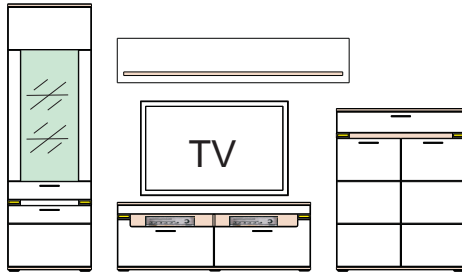

1. 405589 * **A++**
2. 405458
3. 405604
4. 405607

Kombi 35

Š	V	H
3553	2074	508

pre každú medzeru je prirátaných 100 mm

TYP 01	1 ks
TYP 31	1 ks
TYP 05	1 ks
TYP 43	1 ks
Trafo 883	1 ks