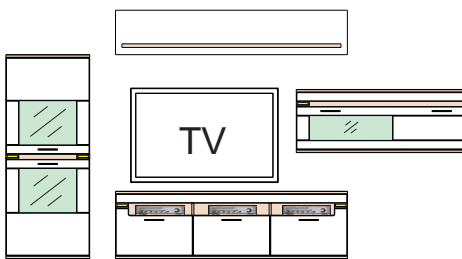

1. 405590 * **A++**
2. 405459
3. 405605
4. 405608

Kombi 36

Š	V	H
3650	1940	508

pre každú medzeru je prirátaných 100 mm

TYP 03	1 ks
TYP 32	1 ks
TYP 21	1 ks
TYP 43	1 ks
Trafo 883	1 ks