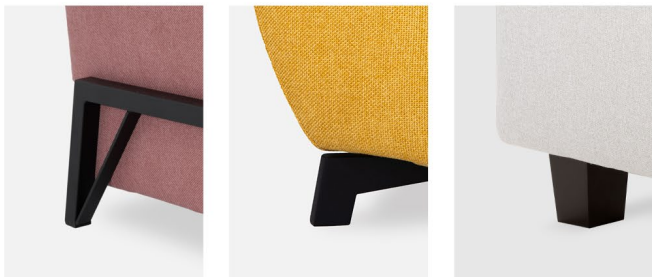

Bari

Bari je sedačka, ktorú môžete kedykoľvek rozložiť na plnohodnotnú posteľ s kvalitným matracom pre dvoch. Poctivá konštrukcia a dômyselný mechanizmus sa postarajú o jednoduchú a rýchlu obsluhu. Jednoduché šitie a prirodzené proporcie robia z Bari už na pohľad príjemný kus nábytku.

Veľmi praktický je aj úložný priestor zabudovaný do modulu longchair, ktorý môžete využiť na uskladnenie vankúšov či perín. Ak hľadáte pohodlný sofabeto a nechcete robiť kompromisy v komforte sedenia ani spania, Bari je tou správnou voľbou.

Kroslak

Podnož

Nohy sú kľúčovým dizajnovým prvkom každej sedačky. Na výber máte hneď z niekoľkých štýlov a materiálov, vďaka ktorým si môžete vzhľad svojej novej sedačky prispôbiť.

Plnohodnotné rozkladacie lôžko

Flexibilné riešenie

Vyskladajte si novú sedačku presne podľa svojich predstáv a potrieb. Od kresla až po väčšie zostavy v tvare písmena L – množstvo rôznych segmentov a možnosti ich usporiadania dávajú príležitosť nové Bari maximálne personalizovať.