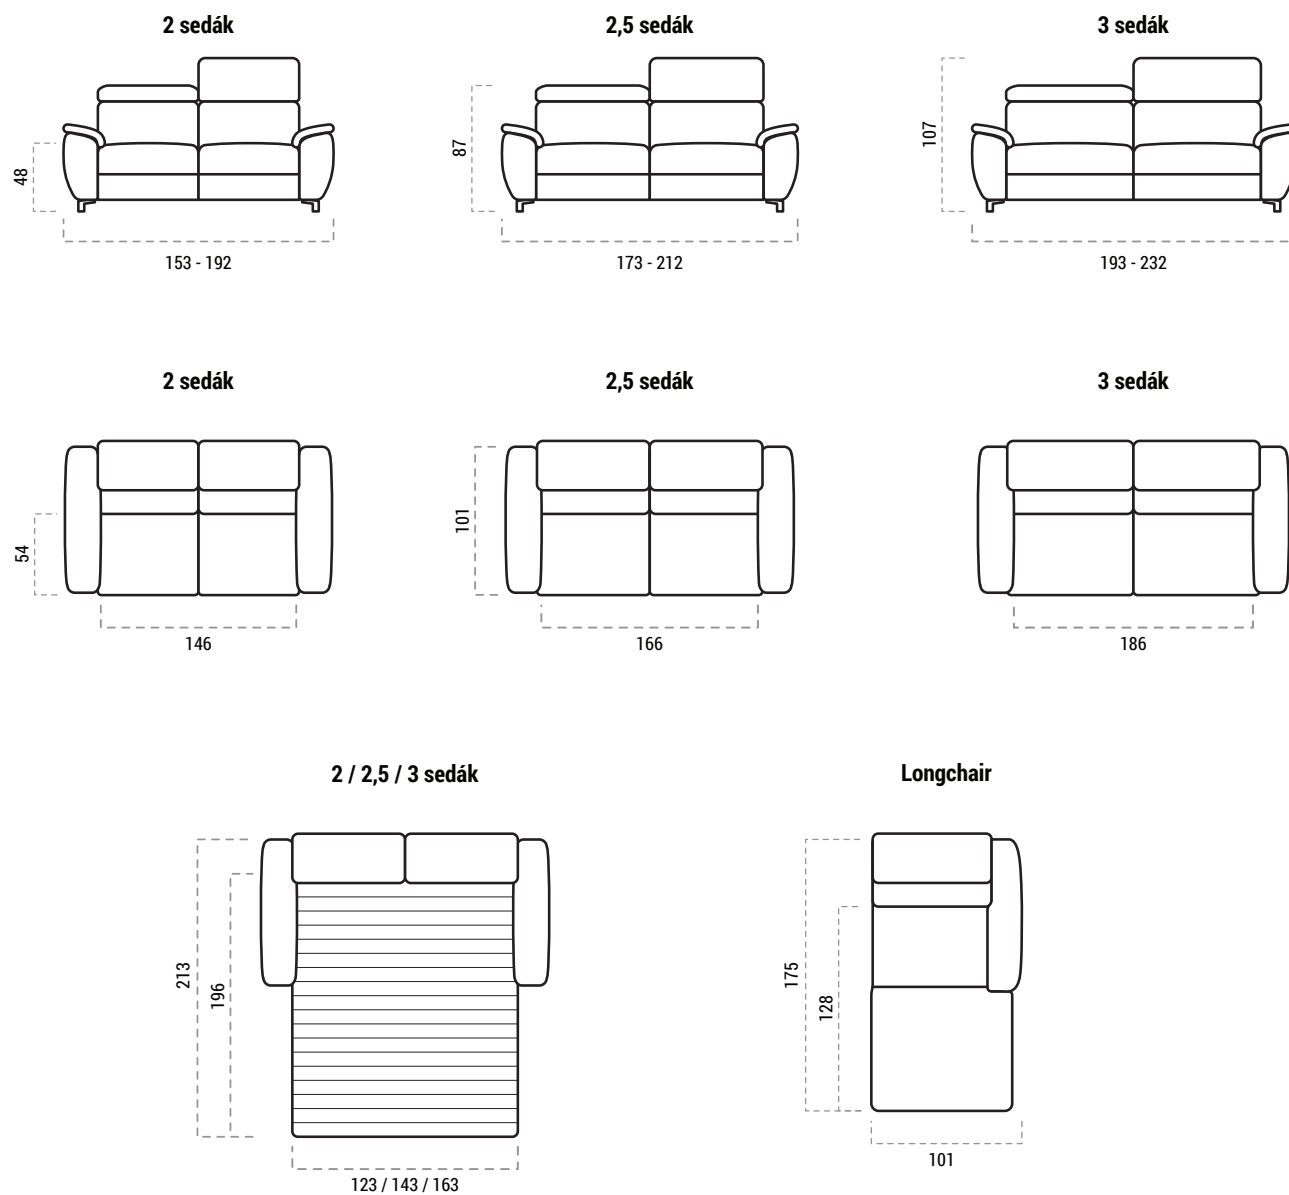

Flexibilné riešenie

Vyskladajte si novú sedačku presne podľa svojich predstáv a potrieb. Od kresla až po väčšie zostavy v tvare písmena L – množstvo rôznych segmentov a možnosti ich usporiadania dávajú príležitosť nové Bari maximálne personalizovať.