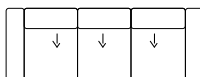

sofa
SOF.3BF
225 | 113 | 92