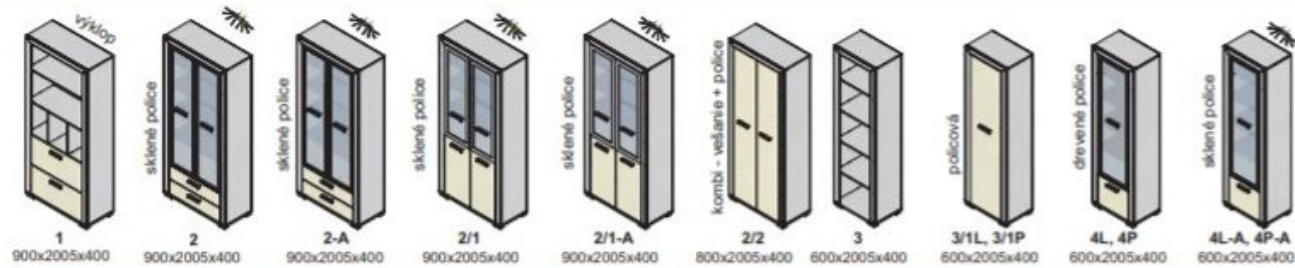

# Výber modulov

# aurélia

ilustračné foto

▲ Zostava na obrázku  
 Farebné vyhotovenie:  
 korpus - bardolino čoko  
 predné plochy - bardolino čoko  
 Moduly Aurélia: 2-A, 13/2,  
 16, 11, osvetlenie 4SP, 2SP  
 Úchytka: podľa ponuky  
 Noha: podľa ponuky

Neónové osvetlenie  
 zaduované v skrinke

zásuvky s doťahom

sklo číre  
 Diódové osvetlenie  
 na objednávku