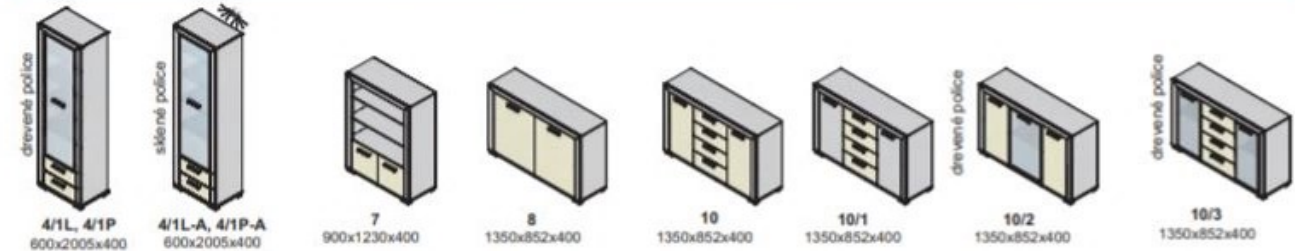

# Výber modulov

# aurélia

ilustračné foto

▲ Zostava na obrázku  
 Farebné vyhotovenie:  
 korpus - bardolino čoko  
 predné plochy - bardolino čoko  
 Moduly Aurélia: 2-A, 13/2,  
 16, 11, osvetlenie 4SP, 2SP  
 Úchytka: podľa ponuky  
 Noha: podľa ponuky

Neónové osvetlenie  
 zaduované v skrinke

zásuvky s doťahom

sklo číre  
 Diódové osvetlenie  
 na objednávku