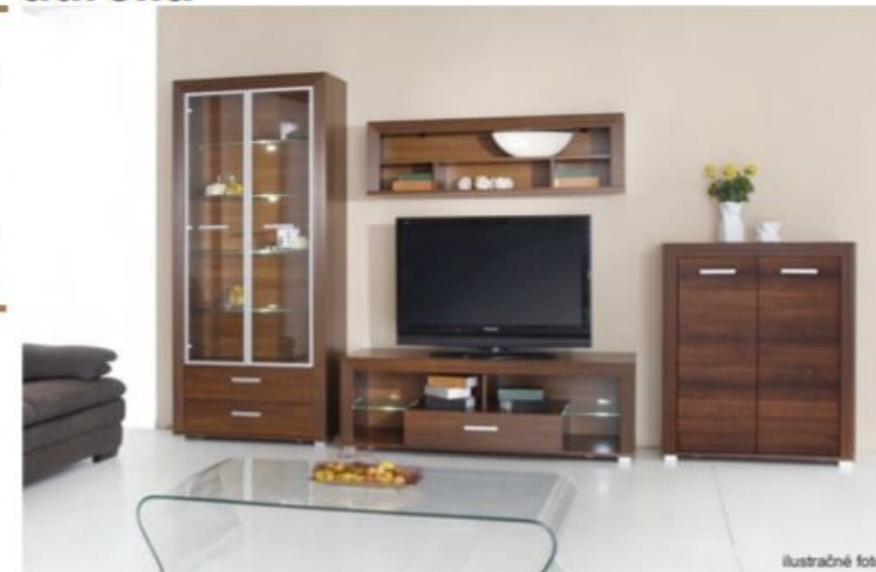

# aurélia

ilustračné foto

▲ Zostava na obrázku  
 Farebné vyhotovenie:  
 korpus - bardolino čoko  
 predné plochy - bardolino čoko  
 Moduly Aurélia: 2-A, 13/2,  
 16, 11, osvetlenie 4SP, 2SP  
 Úchytka: podľa ponuky  
 Noha: podľa ponuky

Neónové osvetlenie  
 zaduované v skrinke

zásuvky s doťahom

sklo číre  
 Diódové osvetlenie  
 na objednávku