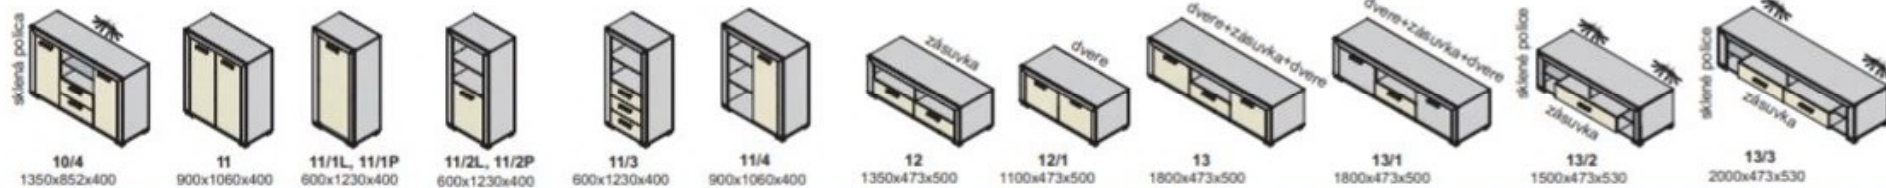

# Výber modulov

# aurélia

ilustračné foto

▲ Zostava na obrázku  
 Farebné vyhotovenie:  
 korpus - bardolino čoko  
 predné plochy - bardolino čoko  
 Moduly Aurélia: 2-A, 13/2,  
 16, 11, osvetlenie 4SP, 2SP  
 Úchytka: podľa ponuky  
 Noha: podľa ponuky

Neónové osvetlenie  
 zaduované v skrinke

zásuvky s doťahom

sklo číre  
 Diódové osvetlenie  
 na objednávku