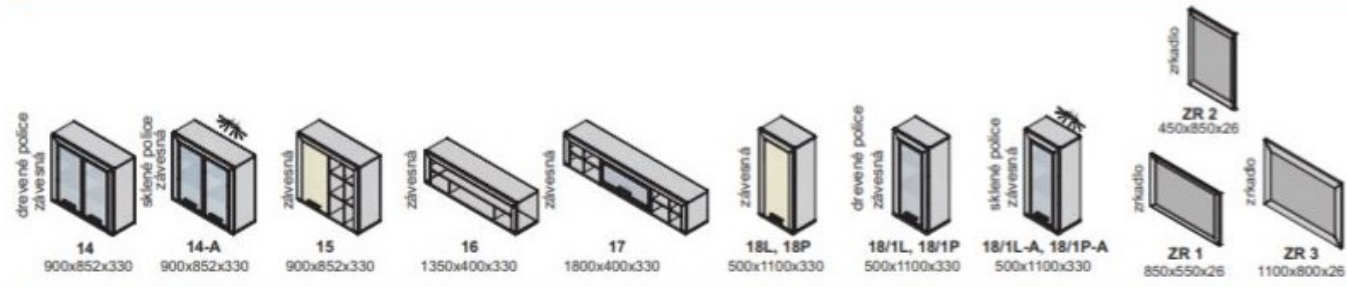

# Výber modulov

# aurélia

ilustračné foto

▲ Zostava na obrázku  
 Farebné vyhotovenie:  
 korpus - bardolino čoko  
 predné plochy - bardolino čoko  
 Moduly Aurélia: 2-A, 13/2,  
 16, 11, osvetlenie 4SP, 2SP  
 Úchytka: podľa ponuky  
 Noha: podľa ponuky

Neónové osvetlenie  
 zaduované v skrinke

zásuvky s doťahom

sklo číre  
 Diódové osvetlenie  
 na objednávku