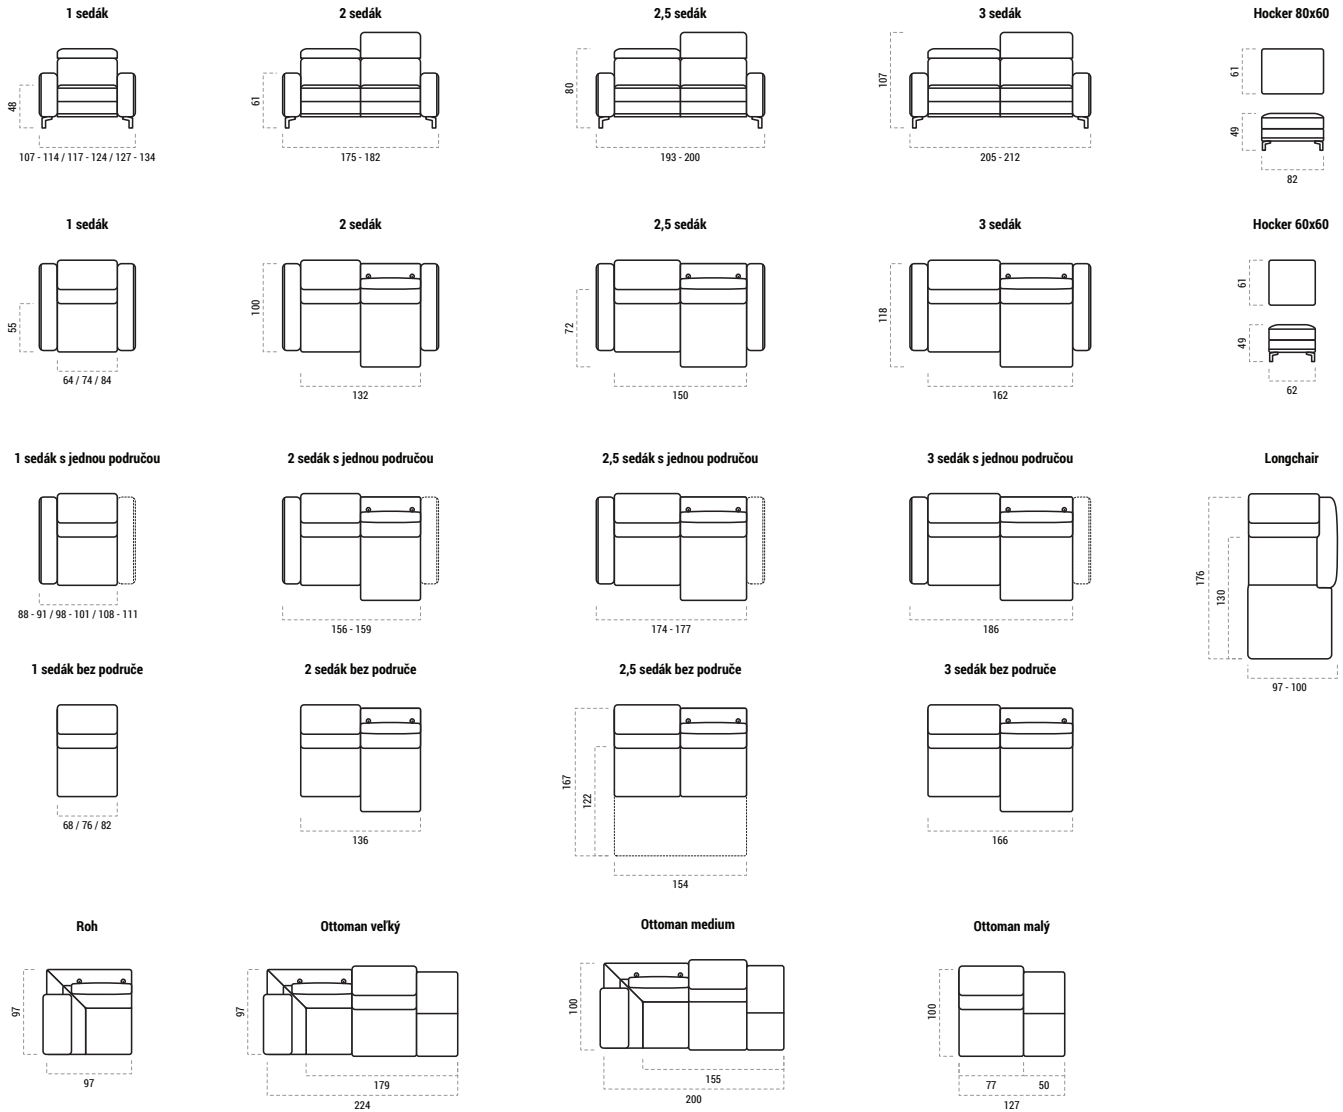

Flexibilné riešenie

Vyskladajte si novú sedačku presne podľa svojich predstáv a potrieb. Od intímnej dvojpohovky až po veľkorysú rodinnú hniezdo v tvare písmena U – množstvo rôznych segmentov a možností ich usporiadania dávajú príležitosť nový Dover maximálne personalizovať.