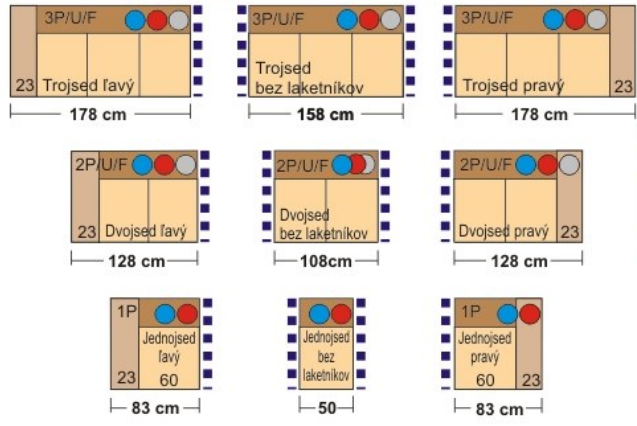

Samostatné elementy "BACARDI"

Celková výška 95 cm Výška sedenia 46 cm

Elementy k rohovým sedačkám (ľubovoľne zostaviteľné, napríklad aj do "Ú"-čka)

Označenie strany elementu na pokračovanie (Směr pokračovania rohovej sedačky)

Rohové segmenty

Ottomany k rohovým sedačkám

Priklady na 45 stupňový Ottoman (Veľký)

Rohové zostavy