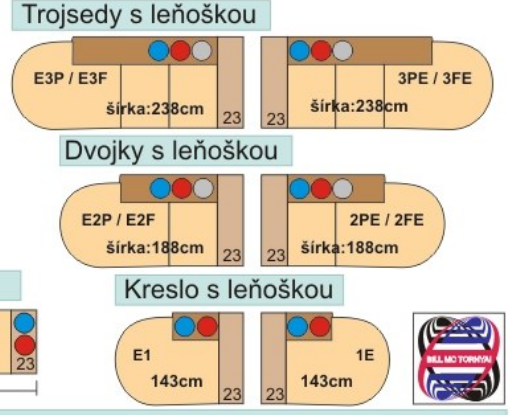

Samostatné elementy "BACARDI"

Celková výška 95 cm Výška sedenia 46 cm

Elementy k rohovým sedačkám (ľubovoľne zostaviteľné, napríklad aj do "Ú"-čka)

Označenie strany elementu na pokračovanie (Směr pokračovania rohovej sedačky)

Rohové segmenty

Ottomany k rohovým sedačkám

Priklady na 45 stupňový Ottoman (Veľký)

Rohové zostavy