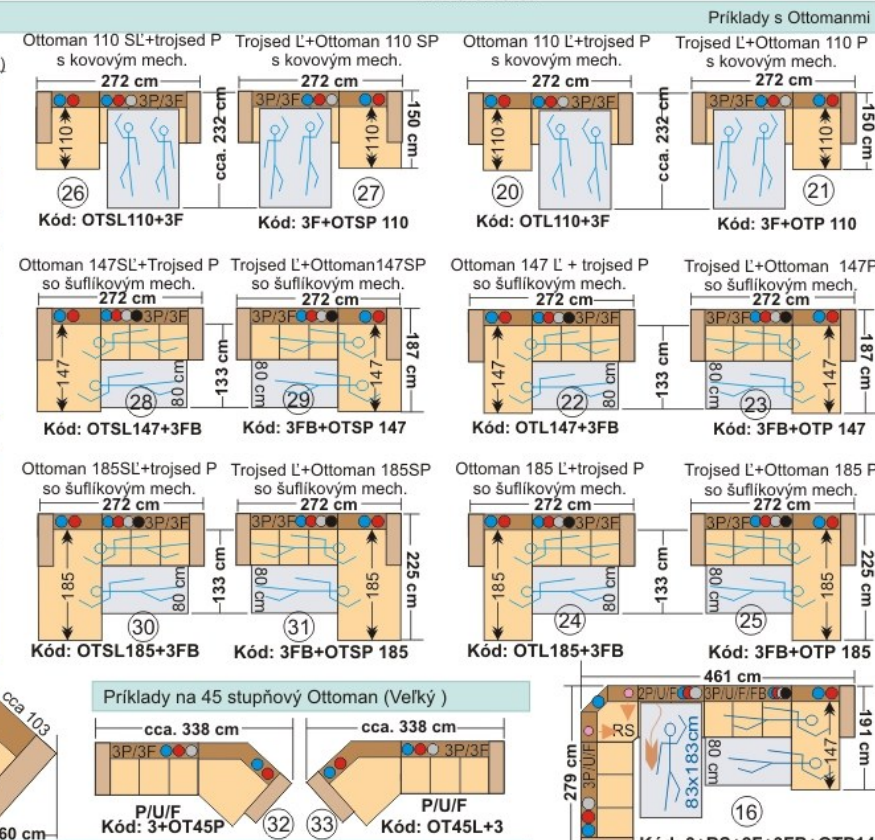

Samostatné elementy "BACARDI"

Celková výška 95 cm Výška sedenia 46 cm

Elementy k rohovým sedačkám (ľubovoľne zostaviteľné, napríklad aj do "Ú"-čka)

Označenie strany elementu na pokračovanie (Směr pokračovania rohovej sedačky)

Rohové segmenty

Ottomany k rohovým sedačkám

Priklady na 45 stupňový Ottoman (Veľký)

Rohové zostavy