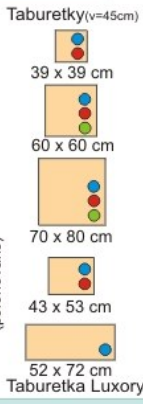

Samostatné elementy "BACARDI"

Celková výška 95 cm Výška sedenia 46 cm

Elementy k rohovým sedačkám (ľubovoľne zostaviteľné, napríklad aj do "Ú"-čka)

Označenie strany elementu na pokračovanie (Směr pokračovania rohovej sedačky)

Rohové segmenty

Ottomany k rohovým sedačkám

Priklady na 45 stupňový Ottoman (Veľký)

Rohové zostavy