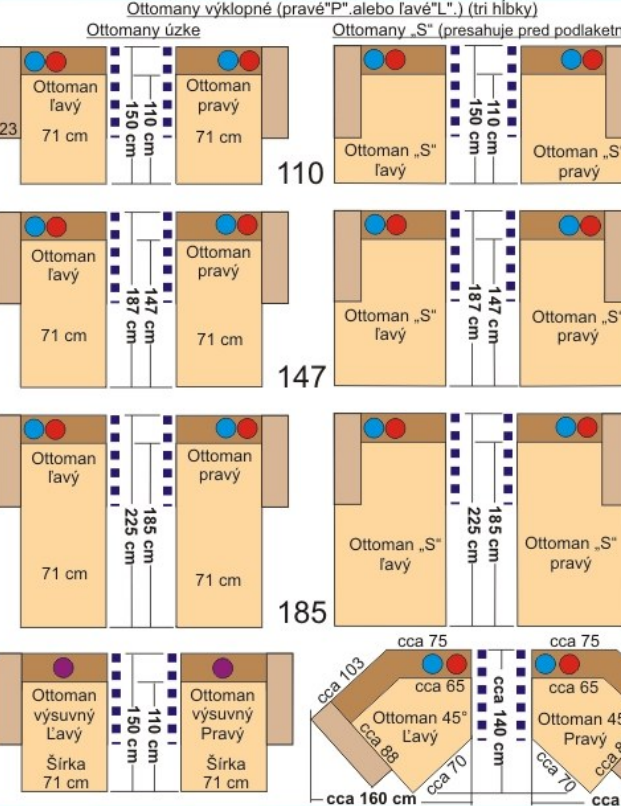

Samostatné elementy "BACARDI"

Celková výška 95 cm Výška sedenia 46 cm

Elementy k rohovým sedačkám (ľubovoľne zostaviteľné, napríklad aj do "Ú"-čka)

Označenie strany elementu na pokračovanie (Směr pokračovania rohovej sedačky)

Rohové segmenty

Ottomany k rohovým sedačkám

Priklady na 45 stupňový Ottoman (Veľký)

Rohové zostavy