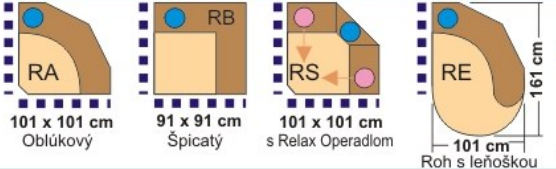

Samostatné elementy "BACARDI"

Celková výška 95 cm Výška sedenia 46 cm

Elementy k rohovým sedačkám (ľubovoľne zostaviteľné, napríklad aj do "Ú"-čka)

Označenie strany elementu na pokračovanie (Směr pokračovania rohovej sedačky)