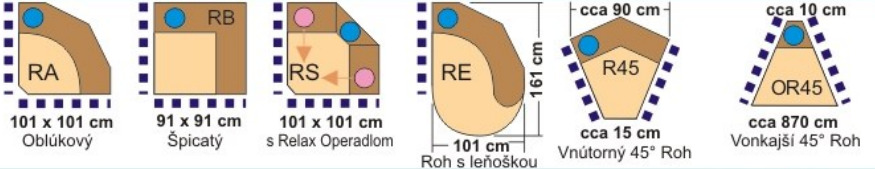

Rohové segmenty