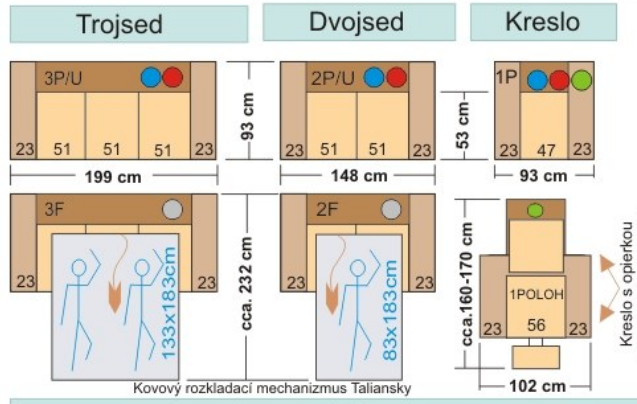

Samostatné elementy "BACARDI"

Celková výška 95 cm Výška sedenia 46 cm

Elementy k rohovým sedačkám (ľubovoľne zostaviteľné, napríklad aj do "Ú"-čka)

Označenie strany elementu na pokračovanie (Směr pokračovania rohovej sedačky)

Rohové segmenty

Ottomany k rohovým sedačkám

Priklady na 45 stupňový Ottoman (Veľký)

Rohové zostavy