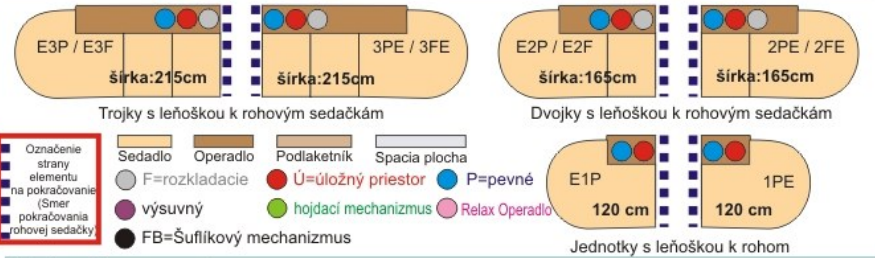

Samostatné elementy "BACARDI"

Celková výška 95 cm Výška sedenia 46 cm

Elementy k rohovým sedačkám (ľubovoľne zostaviteľné, napríklad aj do "Ú"-čka)

Označenie strany elementu na pokračovanie (Směr pokračovania rohovej sedačky)

Rohové segmenty

Ottomany k rohovým sedačkám

Priklady na 45 stupňový Ottoman (Veľký)

Rohové zostavy