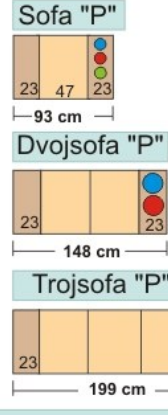

Samostatné elementy "BACARDI"

Celková výška 95 cm Výška sedenia 46 cm

Elementy k rohovým sedačkám (ľubovoľne zostaviteľné, napríklad aj do "Ú"-čka)

Označenie strany elementu na pokračovanie (Směr pokračovania rohovej sedačky)

Rohové segmenty

Ottomany k rohovým sedačkám

Priklady na 45 stupňový Ottoman (Veľký)

Rohové zostavy