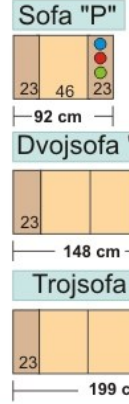

Samostatné elementy "BENCI SL"

Celková výška 97 cm

Výška sedenia 45 cm

Elementy k rohovým sedačkám (ľubovoľne zostaviteľné, napríklad aj do "Ú"-čka)

Rohové segmenty

Ottomany k rohovým sedačkám Šírka s podlaketníkom 94 cm

Rohové zostavy

Uvedené rozmery na tejto stránke sa môžu líšiť o pár cm.