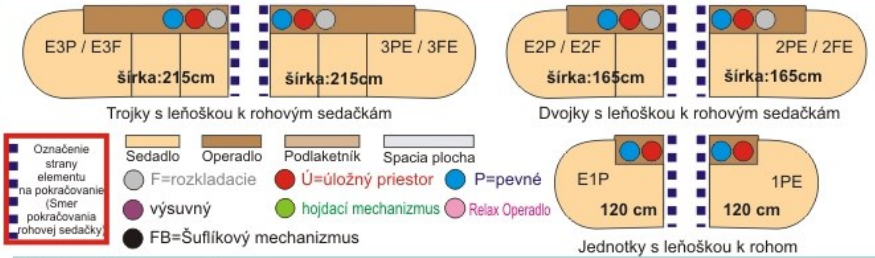

Samostatné elementy "BENCI SL"

Celková výška 97 cm

Výška sedenia 45 cm

Elementy k rohovým sedačkám (ľubovoľne zostaviteľné, napríklad aj do "Ú"-čka)

Rohové segmenty

Ottomany k rohovým sedačkám Šírka s podlaketníkom 94 cm

Rohové zostavy

Uvedené rozmery na tejto stránke sa môžu líšiť o pár cm.