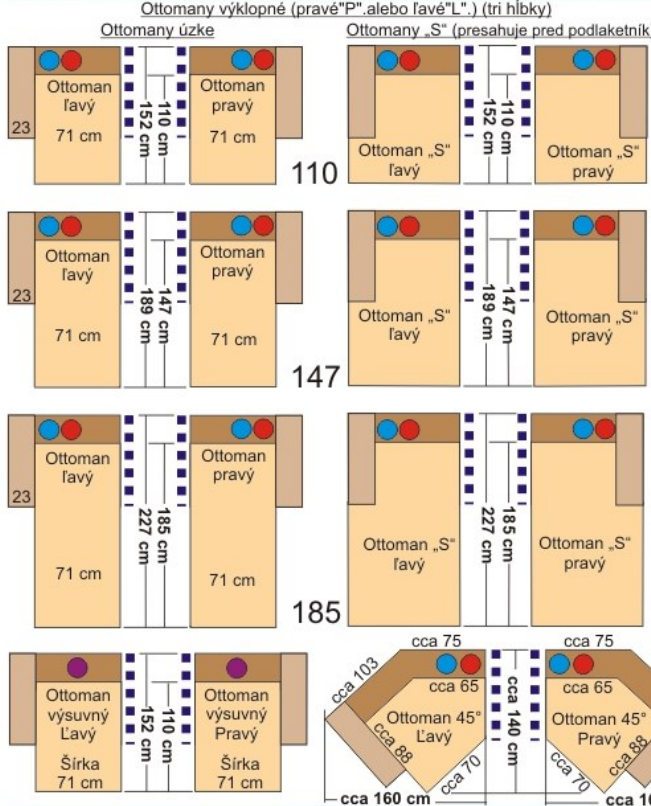

Samostatné elementy "BENCI SL"

Celková výška 97 cm

Výška sedenia 45 cm

Elementy k rohovým sedačkám (ľubovoľne zostaviteľné, napríklad aj do "Ú"-čka)

Rohové segmenty

Ottomany k rohovým sedačkám Šírka s podlaketníkom 94 cm

Rohové zostavy

Uvedené rozmery na tejto stránke sa môžu líšiť o pár cm.