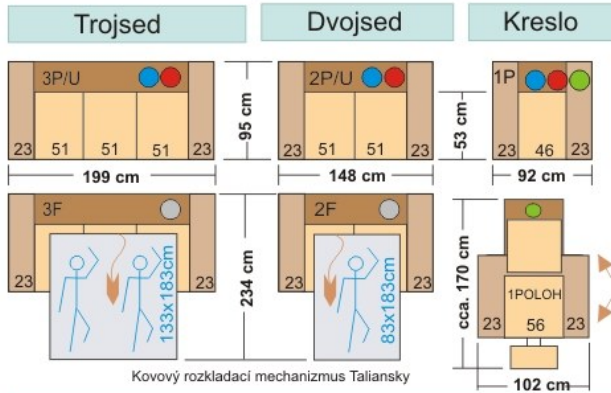

Samostatné elementy "BENCI SL"

Celková výška 97 cm

Výška sedenia 45 cm

Elementy k rohovým sedačkám (ľubovoľne zostaviteľné, napríklad aj do "Ú"-čka)

Rohové segmenty

Ottomany k rohovým sedačkám Šírka s podlaketníkom 94 cm

Rohové zostavy

Uvedené rozmery na tejto stránke sa môžu líšiť o pár cm.