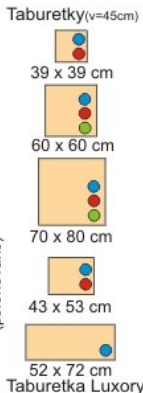

Samostatné elementy "BENCI SL"

Celková výška 97 cm

Výška sedenia 45 cm

Elementy k rohovým sedačkám (ľubovoľne zostaviteľné, napríklad aj do "Ú"-čka)

Rohové segmenty

Ottomany k rohovým sedačkám Šírka s podlaketníkom 94 cm

Rohové zostavy

Uvedené rozmery na tejto stránke sa môžu líšiť o pár cm.