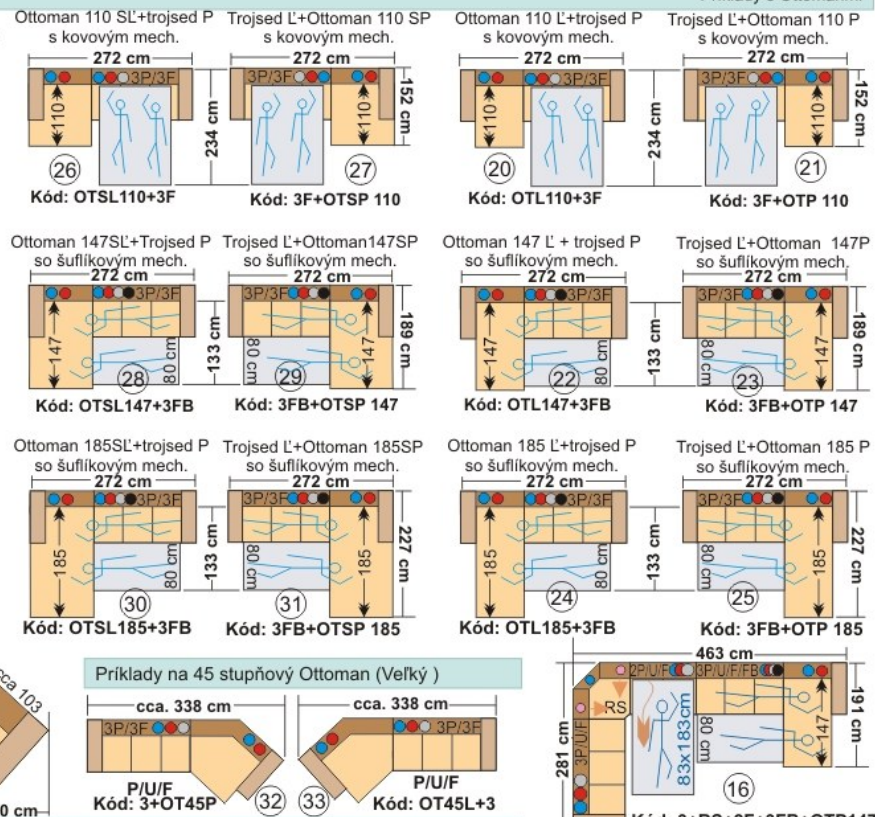

Samostatné elementy "BENCI SL"

Celková výška 97 cm

Výška sedenia 45 cm

Elementy k rohovým sedačkám (ľubovoľne zostaviteľné, napríklad aj do "Ú"-čka)

Rohové segmenty

Ottomany k rohovým sedačkám Šírka s podlaketníkom 94 cm

Rohové zostavy

Uvedené rozmery na tejto stránke sa môžu líšiť o pár cm.