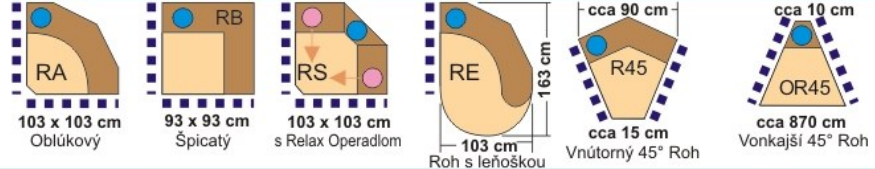

Samostatné elementy "BENCI SL"

Celková výška 97 cm

Výška sedenia 45 cm

Elementy k rohovým sedačkám (ľubovoľne zostaviteľné, napríklad aj do "Ú"-čka)

Rohové segmenty

Ottomany k rohovým sedačkám Šírka s podlaketníkom 94 cm

Rohové zostavy

Uvedené rozmery na tejto stránke sa môžu líšiť o pár cm.