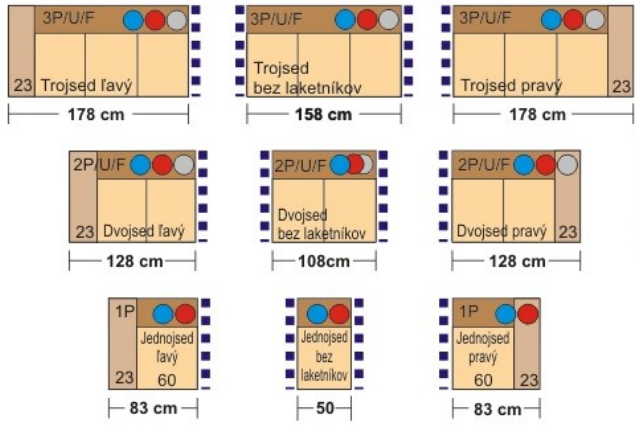

Samostatné elementy "BENCI SL"

Celková výška 97 cm

Výška sedenia 45 cm

Elementy k rohovým sedačkám (ľubovoľne zostaviteľné, napríklad aj do "Ú"-čka)

Rohové segmenty

Ottomany k rohovým sedačkám Šírka s podlaketníkom 94 cm

Rohové zostavy

Uvedené rozmery na tejto stránke sa môžu líšiť o pár cm.