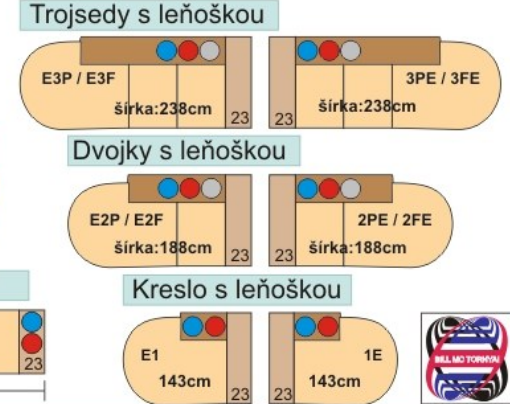

Samostatné elementy "BENCI SL"

Celková výška 97 cm

Výška sedenia 45 cm

Elementy k rohovým sedačkám (ľubovoľne zostaviteľné, napríklad aj do "Ú"-čka)

Rohové segmenty

Ottomany k rohovým sedačkám Šírka s podlaketníkom 94 cm

Rohové zostavy

Uvedené rozmery na tejto stránke sa môžu líšiť o pár cm.