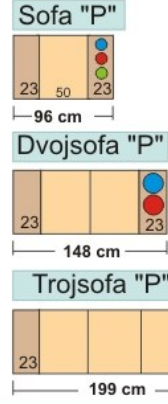

# Samostatné elementy "ROMEO"

Celková výška 103 cm      Výška sedenia 45 cm

## Rohové segmenty