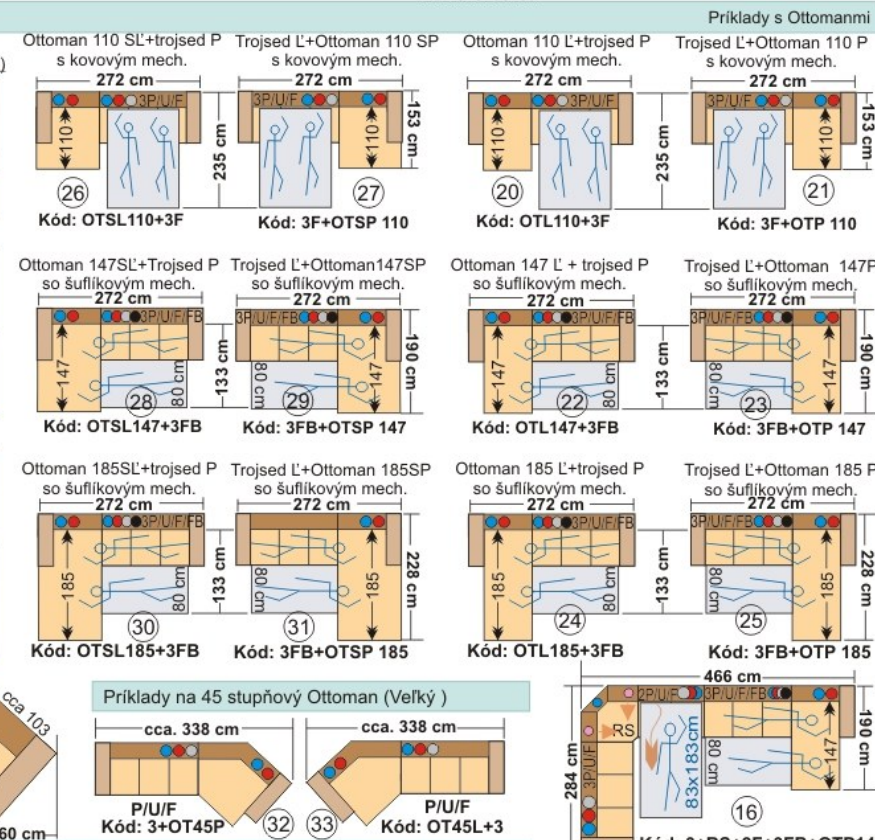

# Samostatné elementy "ROMEO"

Celková výška 103 cm      Výška sedenia 45 cm

## Elementy k rohovým sedačkám (ľubovoľne zostaviteľné, napríklad aj do "Ú"-čka)

## Rohové segmenty

## Rohové zostavy