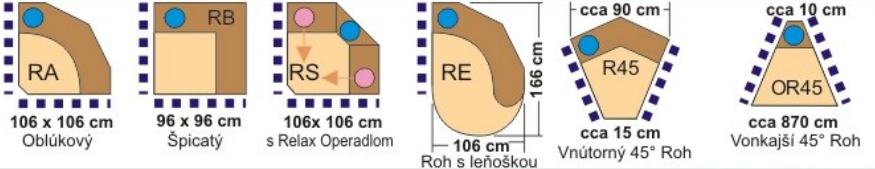

Rohové segmenty