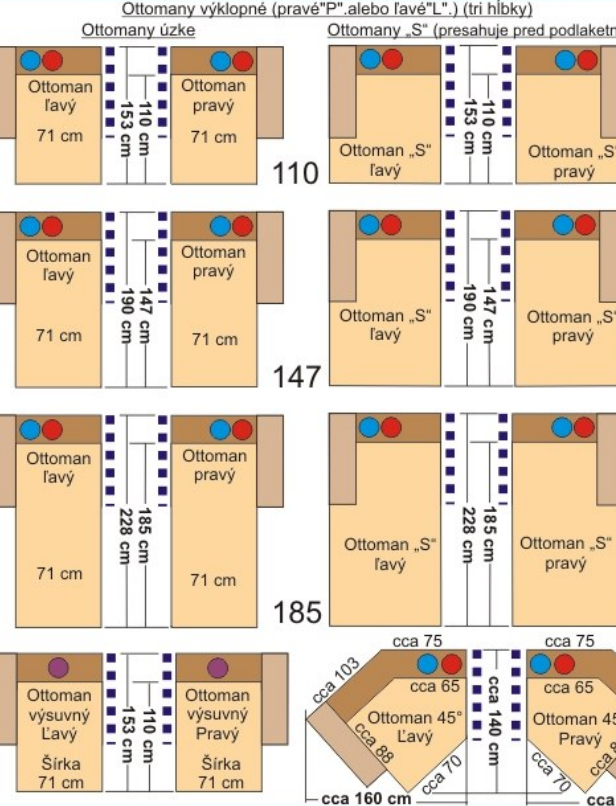

# Samostatné elementy "ROMEO"

Celková výška 103 cm      Výška sedenia 45 cm

## Elementy k rohovým sedačkám (ľubovoľne zostaviteľné, napríklad aj do "Ú"-čka)

## Rohové segmenty

## Rohové zostavy