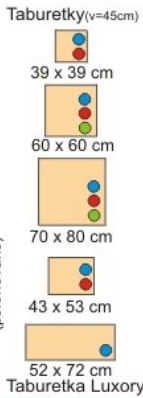

# Samostatné elementy "ROMEO"

Celková výška 103 cm      Výška sedenia 45 cm

## Elementy k rohovým sedačkám (ľubovoľne zostaviteľné, napríklad aj do "Ú"-čka)