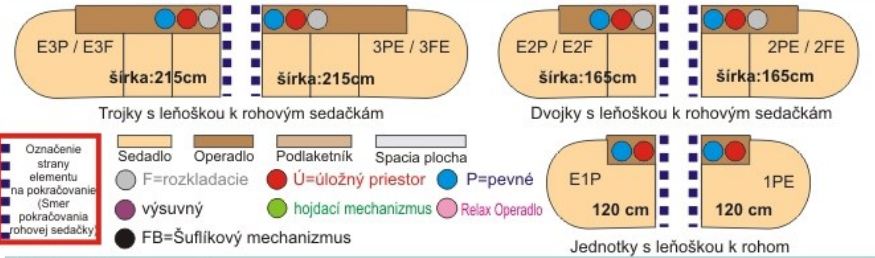

# Samostatné elementy "ROMEO"

Celková výška 103 cm      Výška sedenia 45 cm

## Elementy k rohovým sedačkám (ľubovoľne zostaviteľné, napríklad aj do "Ú"-čka)

## Rohové segmenty