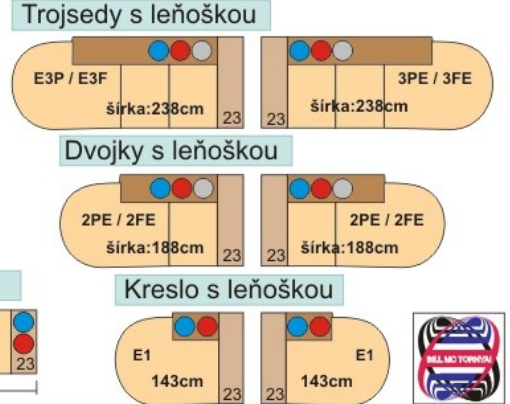

# Samostatné elementy "ROMEO"

Celková výška 103 cm      Výška sedenia 45 cm

## Elementy k rohovým sedačkám (ľubovoľne zostaviteľné, napríklad aj do "Ú"-čka)

## Rohové segmenty

## Rohové zostavy