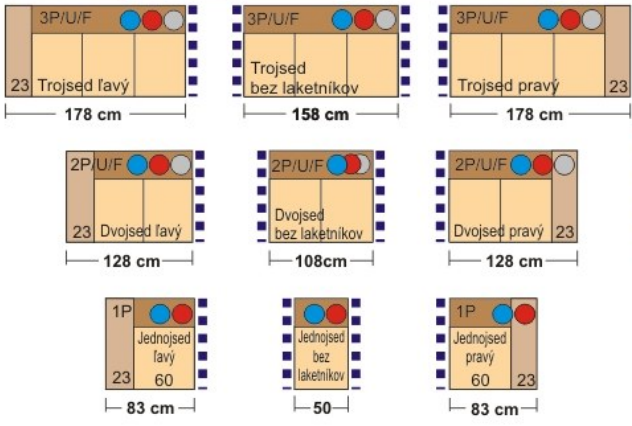

# Samostatné elementy "ROMEO"

Celková výška 103 cm      Výška sedenia 45 cm

## Elementy k rohovým sedačkám (ľubovoľne zostaviteľné, napríklad aj do "Ú"-čka)

## Rohové segmenty

## Rohové zostavy