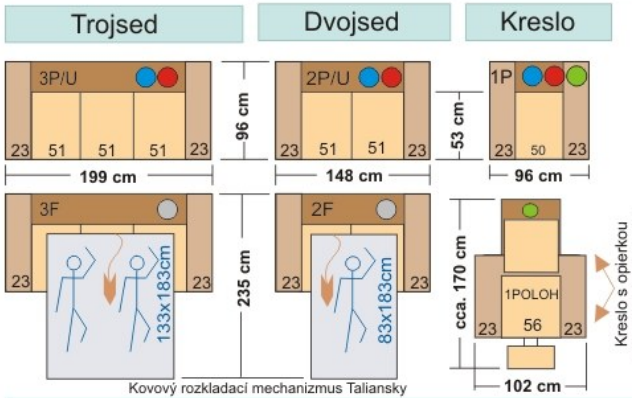

# Samostatné elementy "ROMEO"

Celková výška 103 cm      Výška sedenia 45 cm

## Elementy k rohovým sedačkám (ľubovoľne zostaviteľné, napríklad aj do "Ú"-čka)

## Rohové segmenty

## Rohové zostavy