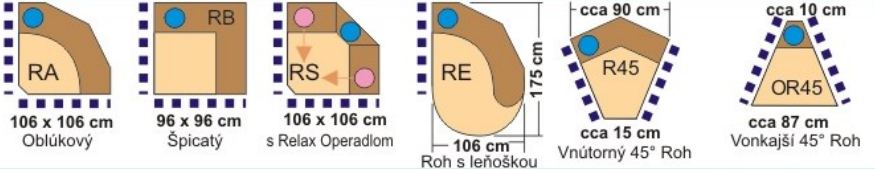

Samostatné elementy "SENÁTOR"

Celková výška 103 cm Výška sedenia 43 cm

Elementy k rohovým sedačkám (ľubovoľne zostaviteľné, napríklad aj do "Ú"-čka)

Označenie strany elementu na pokračovanie (Směr pokračovania rohovej sedačky)

Sedadlo Operadlo Podlaketník Spacia plocha
 F=rozkladacie Ú=úložný priestor P=pevné
 výsuvný hojdačij mechanizmus Relax Operadlo
 FB=Šuflíkový mechanizmus

Rohové segmenty

Ottomany k rohovým sedačkám Šírka s podlaketníkom 93 cm