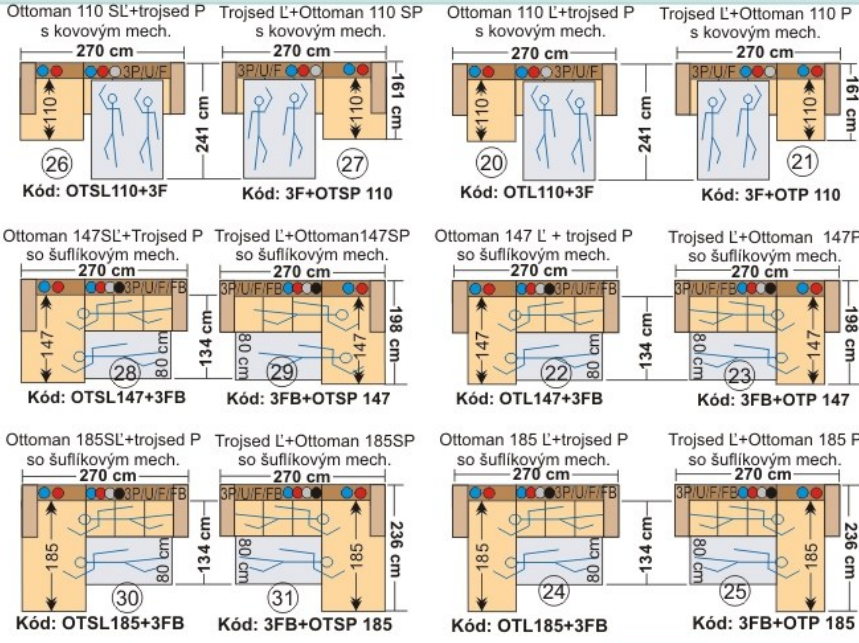

Samostatné elementy "SENÁTOR"

Celková výška 103 cm Výška sedenia 43 cm

Elementy k rohovým sedačkám (ľubovoľne zostaviteľné, napríklad aj do "Ú"-čka)

Označenie strany elementu na pokračovanie (Směr pokračovania rohovej sedačky)

Sedadlo Operadlo Podlaketník Spacia plocha
 F=rozkladacie Ú=úložný priestor P=pevné
 výsuvný hojdačij mechanizmus Relax Operadlo
 FB=Šuflíkový mechanizmus

Rohové segmenty

Ottomany k rohovým sedačkám Šírka s podlaketníkom 93 cm

Priklady na 45 stupňový Ottoman (Veľký)

Konferenčné stolíky

Stolíky pod TV a plazmu

Rohové zostavy

Uvedené rozmery na tejto stránke sa môžu líšiť o pár cm.