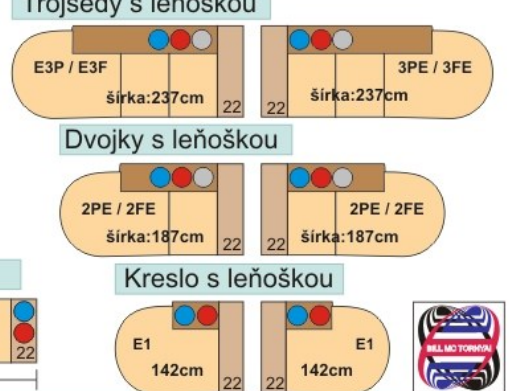

Samostatné elementy "SENÁTOR"

Celková výška 103 cm Výška sedenia 43 cm

Elementy k rohovým sedačkám (ľubovoľne zostaviteľné, napríklad aj do "Ú"-čka)

Označenie strany elementu na pokračovanie (Směr pokračovania rohovej sedačky)

Sedadlo Operadlo Podlaketník Spacia plocha
 F=rozkladacie Ú=úložný priestor P=pevné
 výsuvný hojdačij mechanizmus Relax Operadlo
 FB=Šuflíkový mechanizmus

Rohové segmenty

Ottomany k rohovým sedačkám Šírka s podlaketníkom 93 cm

Priklady na 45 stupňový Ottoman (Veľký)

Konferenčné stolíky

Stolíky pod TV a plazmu

Rohové zostavy

Uvedené rozmery na tejto stránke sa môžu líšiť o pár cm.