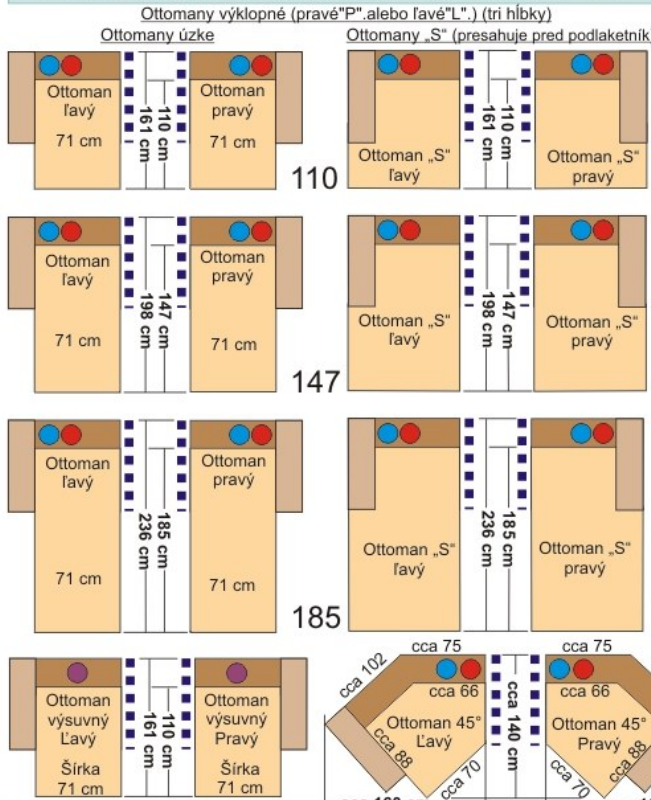

Samostatné elementy "SENÁTOR"

Celková výška 103 cm Výška sedenia 43 cm

Elementy k rohovým sedačkám (ľubovoľne zostaviteľné, napríklad aj do "Ú"-čka)

Označenie strany elementu na pokračovanie (Směr pokračovania rohovej sedačky)

Sedadlo Operadlo Podlaketník Spacia plocha
 F=rozkladacie Ú=úložný priestor P=pevné
 výsuvný hojdačij mechanizmus Relax Operadlo
 FB=Šuflíkový mechanizmus

Rohové segmenty

Ottomany k rohovým sedačkám Šírka s podlaketníkom 93 cm

Priklady na 45 stupňový Ottoman (Veľký)

Konferenčné stolíky

Stolíky pod TV a plazmu

Rohové zostavy

Uvedené rozmery na tejto stránke sa môžu líšiť o pár cm.