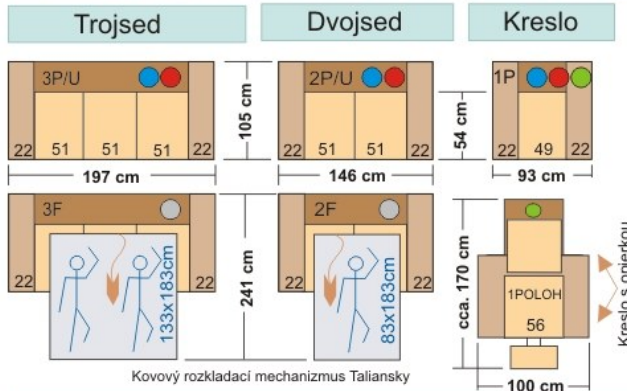

Samostatné elementy "SENÁTOR"

Celková výška 103 cm Výška sedenia 43 cm

Elementy k rohovým sedačkám (ľubovoľne zostaviteľné, napríklad aj do "Ú"-čka)

Označenie strany elementu na pokračovanie (Směr pokračovania rohovej sedačky)

Sedadlo Operadlo Podlaketník Spacia plocha
 F=rozkladacie Ú=úložný priestor P=pevné
 výsuvný hojdačij mechanizmus Relax Operadlo
 FB=Šuflíkový mechanizmus

Rohové segmenty

Ottomany k rohovým sedačkám Šírka s podlaketníkom 93 cm

Priklady na 45 stupňový Ottoman (Veľký)

Konferenčné stolíky

Stolíky pod TV a plazmu

Rohové zostavy

Uvedené rozmery na tejto stránke sa môžu líšiť o pár cm.