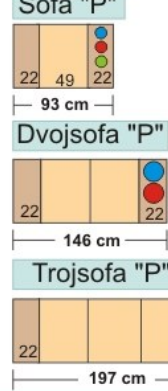

Samostatné elementy "SENÁTOR"

Celková výška 103 cm Výška sedenia 43 cm

Elementy k rohovým sedačkám (ľubovoľne zostaviteľné, napríklad aj do "Ú"-čka)

Označenie strany elementu na pokračovanie (Směr pokračovania rohovej sedačky)

Sedadlo Operadlo Podlaketník Spacia plocha
 F=rozkladacie Ú=úložný priestor P=pevné
 výsuvný hojdačij mechanizmus Relax Operadlo
 FB=Šuflíkový mechanizmus

Rohové segmenty

Ottomany k rohovým sedačkám Šírka s podlaketníkom 93 cm