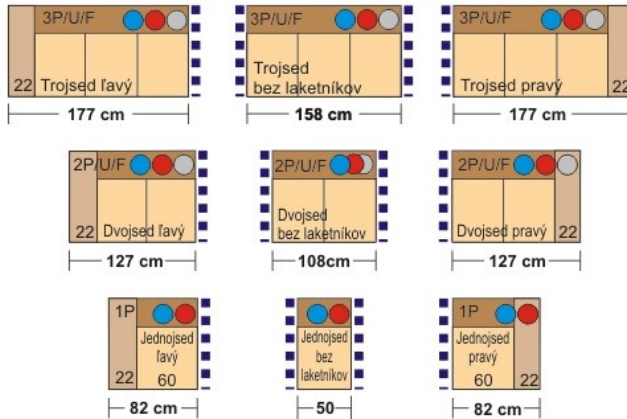

Samostatné elementy "SENÁTOR"

Celková výška 103 cm Výška sedenia 43 cm

Elementy k rohovým sedačkám (ľubovoľne zostaviteľné, napríklad aj do "Ú"-čka)

Označenie strany elementu na pokračovanie (Směr pokračovania rohovej sedačky)

Sedadlo Operadlo Podlaketník Spacia plocha
 F=rozkladacie Ú=úložný priestor P=pevné
 výsuvný hojdačij mechanizmus Relax Operadlo
 FB=Šuflíkový mechanizmus

Rohové segmenty

Ottomany k rohovým sedačkám Šírka s podlaketníkom 93 cm

Priklady na 45 stupňový Ottoman (Veľký)

Konferenčné stolíky

Stolíky pod TV a plazmu

Rohové zostavy

Uvedené rozmery na tejto stránke sa môžu líšiť o pár cm.