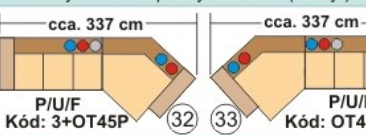

Priklady na 45 stupňový Ottoman (Veľký)