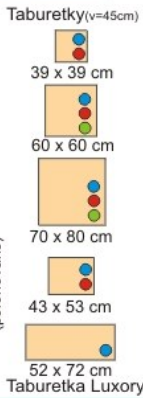

Samostatné elementy "SENÁTOR"

Celková výška 103 cm Výška sedenia 43 cm

Elementy k rohovým sedačkám (ľubovoľne zostaviteľné, napríklad aj do "Ú"-čka)

Označenie strany elementu na pokračovanie (Směr pokračovania rohovej sedačky)

Sedadlo Operadlo Podlaketník Spacia plocha
 F=rozkladacie Ú=úložný priestor P=pevné
 výsuvný hojdačij mechanizmus Relax Operadlo
 FB=Šuflíkový mechanizmus

Rohové segmenty

Ottomany k rohovým sedačkám Šírka s podlaketníkom 93 cm

Priklady na 45 stupňový Ottoman (Veľký)

Konferenčné stolíky

Stolíky pod TV a plazmu

Rohové zostavy

Uvedené rozmery na tejto stránke sa môžu líšiť o pár cm.