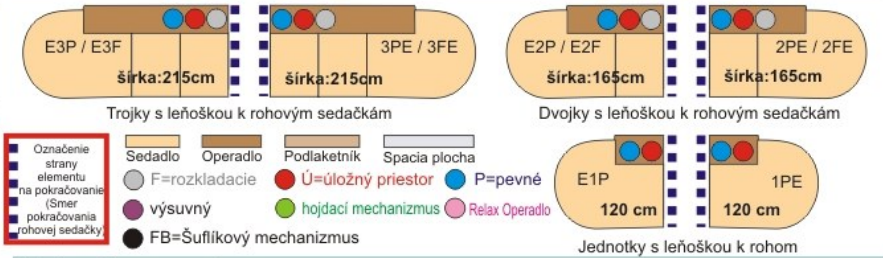

Samostatné elementy "SENÁTOR"

Celková výška 103 cm Výška sedenia 43 cm

Elementy k rohovým sedačkám (ľubovoľne zostaviteľné, napríklad aj do "Ú"-čka)

Označenie strany elementu na pokračovanie (Směr pokračovania rohovej sedačky)

Sedadlo Operadlo Podlaketník Spacia plocha
 F=rozkladacie Ú=úložný priestor P=pevné
 výsuvný hojdačij mechanizmus Relax Operadlo
 FB=Šuflíkový mechanizmus

Rohové segmenty

Ottomany k rohovým sedačkám Šírka s podlaketníkom 93 cm