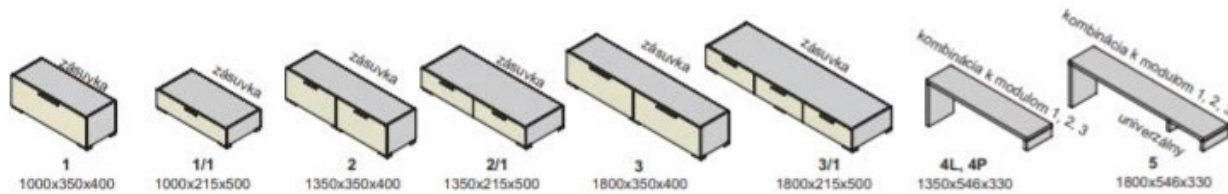

# Výber modulov

k spodným skrinkám musí byť objednaná vrchná obložka

Plávajúce police hrúbka „38“  
 PP 38/500  
 PP 38/600  
 PP 38/900  
 PP 38/1000  
 PP 38/1350  
 PP 38/1500  
 PP 38/1800  
 PP 38/2000  
 PP 38/2350

Obložka spodná a vrchná hrúbka „38“  
 RA 1800x330  
 RA 350x330  
 RA 500x330  
 RA 600x330  
 RA 1000x330  
 RA 1200x330  
 RA 1350x330  
 RA 1950x330  
 RA 2000x330  
 RA 2350x330  
 RA 2400x330  
 RA 2700x330

Obložka vrchná hrúbka „38“  
 RA 1000x400  
 RA 1350x400  
 RA 1500x400  
 RA 1800x400  
 RA 2000x400  
 RA 2350x400  
 RA 2700x400  
 RA 1000x500  
 RA 1350x500  
 RA 1800x500

Doska spodná s nožičkami hrúbka „38“  
 SD 1000x400  
 SD 1200x400  
 SD 1350x400  
 SD 1500x400  
 SD 1800x400  
 SD 1950x400  
 SD 2000x400  
 SD 2150x400  
 SD 2350x400  
 SD 2400x400  
 SD 2700x400

Doska spodná s nožičkami hrúbka „38“  
 SD 1000x500  
 SD 1200x500  
 SD 1350x500  
 SD 1500x500  
 SD 1800x500  
 SD 1950x500  
 SD 2000x500  
 SD 2150x500  
 SD 2350x500  
 SD 2400x500  
 SD 2700x500