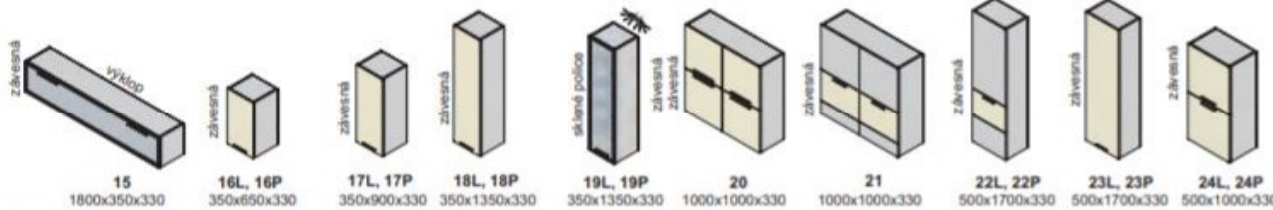

# Výber modulov

k spodným skrinkám musí byť objednaná vrchná obložka

Plávajúce police hrúbka „38“  
 PP 38/500  
 PP 38/600  
 PP 38/900  
 PP 38/1000  
 PP 38/1350  
 PP 38/1500  
 PP 38/1800  
 PP 38/2000  
 PP 38/2350

Obložka spodná a vrchná hrúbka „38“  
 RA 1800x330  
 RA 350x330  
 RA 500x330  
 RA 600x330  
 RA 1000x330  
 RA 1200x330  
 RA 1350x330  
 RA 1950x330  
 RA 2000x330  
 RA 2350x330  
 RA 2400x330  
 RA 2700x330

Obložka vrchná hrúbka „38“  
 RA 1000x400  
 RA 1350x400  
 RA 1500x400  
 RA 1800x400  
 RA 2000x400  
 RA 2350x400  
 RA 2700x400  
 RA 1000x500  
 RA 1350x500  
 RA 1800x500

Doska spodná s nožičkami hrúbka „38“  
 SD 1000x400  
 SD 1200x400  
 SD 1350x400  
 SD 1500x400  
 SD 1800x400  
 SD 1950x400  
 SD 2000x400  
 SD 2150x400  
 SD 2350x400  
 SD 2400x400  
 SD 2700x400

Doska spodná s nožičkami hrúbka „38“  
 SD 1000x500  
 SD 1200x500  
 SD 1350x500  
 SD 1500x500  
 SD 1800x500  
 SD 1950x500  
 SD 2000x500  
 SD 2150x500  
 SD 2350x500  
 SD 2400x500  
 SD 2700x500