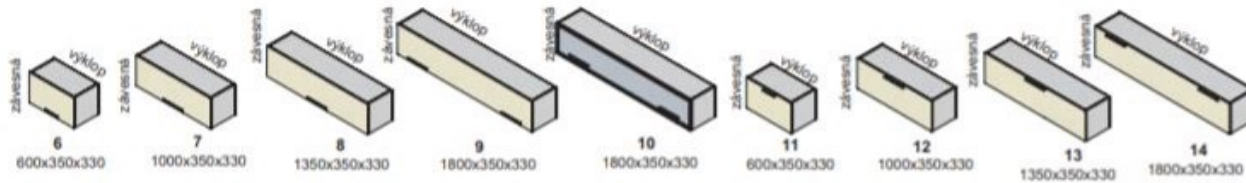

# Výber modulov

k spodným skrinkám musí byť objednaná vrchná obložka

Plávajúce police hrúbka „38“  
 PP 38/500  
 PP 38/600  
 PP 38/900  
 PP 38/1000  
 PP 38/1350  
 PP 38/1500  
 PP 38/1800  
 PP 38/2000  
 PP 38/2350

Obložka spodná a vrchná hrúbka „38“  
 RA 1800x330  
 RA 350x330  
 RA 500x330  
 RA 600x330  
 RA 1000x330  
 RA 1200x330  
 RA 1350x330  
 RA 1950x330  
 RA 2000x330  
 RA 2350x330  
 RA 2400x330  
 RA 2700x330

Obložka vrchná hrúbka „38“  
 RA 1000x400  
 RA 1350x400  
 RA 1500x400  
 RA 1800x400  
 RA 2000x400  
 RA 2350x400  
 RA 2700x400  
 RA 1000x500  
 RA 1350x500  
 RA 1800x500

Doska spodná s nožičkami hrúbka „38“  
 SD 1000x400  
 SD 1200x400  
 SD 1350x400  
 SD 1500x400  
 SD 1800x400  
 SD 1950x400  
 SD 2000x400  
 SD 2150x400  
 SD 2350x400  
 SD 2400x400  
 SD 2700x400

Doska spodná s nožičkami hrúbka „38“  
 SD 1000x500  
 SD 1200x500  
 SD 1350x500  
 SD 1500x500  
 SD 1800x500  
 SD 1950x500  
 SD 2000x500  
 SD 2150x500  
 SD 2350x500  
 SD 2400x500  
 SD 2700x500