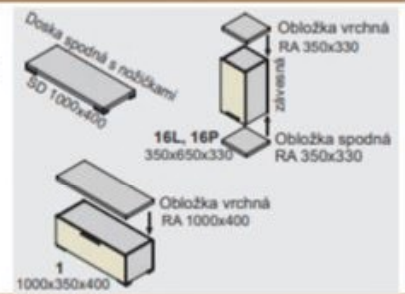

Diódové osvetlenie na objednávku
sklo - dymové

Zostava na obrázku
Farebné vyhotovenie:
halifax prírodný predné plochy - biela lesk
Florida ATYP