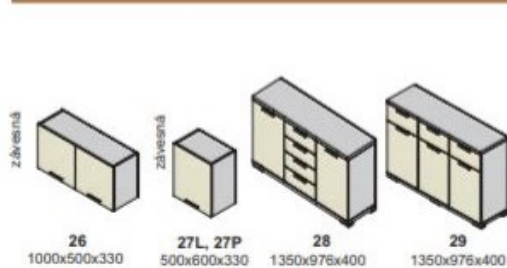

# Výber modulov

k spodným skrinkám musí byť objednaná vrchná obložka

Plávajúce police hrúbka „38“  
 PP 38/500  
 PP 38/600  
 PP 38/900  
 PP 38/1000  
 PP 38/1350  
 PP 38/1500  
 PP 38/1800  
 PP 38/2000  
 PP 38/2350

Obložka spodná a vrchná hrúbka „38“  
 RA 1800x330  
 RA 350x330  
 RA 500x330  
 RA 600x330  
 RA 1000x330  
 RA 1200x330  
 RA 1350x330  
 RA 1950x330  
 RA 2000x330  
 RA 2350x330  
 RA 2400x330  
 RA 2700x330

Obložka vrchná hrúbka „38“  
 RA 1000x400  
 RA 1350x400  
 RA 1500x400  
 RA 1800x400  
 RA 2000x400  
 RA 2350x400  
 RA 2700x400  
 RA 1000x500  
 RA 1350x500  
 RA 1800x500

Doska spodná s nožičkami hrúbka „38“  
 SD 1000x400  
 SD 1200x400  
 SD 1350x400  
 SD 1500x400  
 SD 1800x400  
 SD 1950x400  
 SD 2000x400  
 SD 2150x400  
 SD 2350x400  
 SD 2400x400  
 SD 2700x400

Doska spodná s nožičkami hrúbka „38“  
 SD 1000x500  
 SD 1200x500  
 SD 1350x500  
 SD 1500x500  
 SD 1800x500  
 SD 1950x500  
 SD 2000x500  
 SD 2150x500  
 SD 2350x500  
 SD 2400x500  
 SD 2700x500