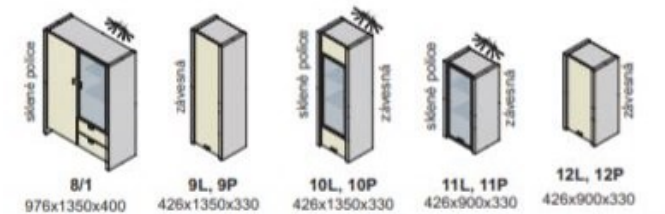

Výber modulov, hrúbka materiálu 38 mm (bok ľavý, bok pravý)

úchytky

Ostatné úchytky a nožičky na strane 51 na objednávku

AL rám 2 cm AL INOX rám 2 cm AL ČIERNY rám 2 cm

Zostava na obrázku
Farebné vyhotovenie:
korpus- dub star
predné plochy - dub star
Moduly Indiana: 1, 5, 8
polica PP135-38, PP65-38
Osvetlenie: 5SP, 2SP
Úchytky: podľa ponuky

sklo - dymové

indiana plus - korpus

indiana plus - predné plochy

indiana LUX - korpus a predné plochy

indiana - korpus, predné plochy