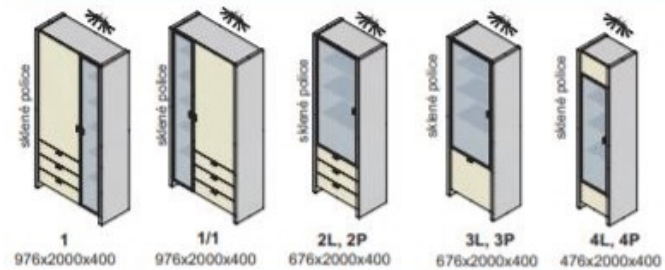

Výber modulov, hrúbka materiálu 38 mm (bok ľavý, bok pravý)

úchytky

Ostatné úchytky a nožičky na strane 51 na objednávku

AL rám 2 cm AL INOX rám 2 cm AL ČIERNY rám 2 cm

Zostava na obrázku
Farebné vyhotovenie:
korpus- dub star
predné plochy - dub star
Moduly Indiana: 1, 5, 8
polica PP135-38, PP65-38
Osvetlenie: 5SP, 2SP
Úchytky: podľa ponuky

sklo - dymové

indiana plus - korpus

indiana plus - predné plochy

indiana LUX - korpus a predné plochy

indiana - korpus, predné plochy