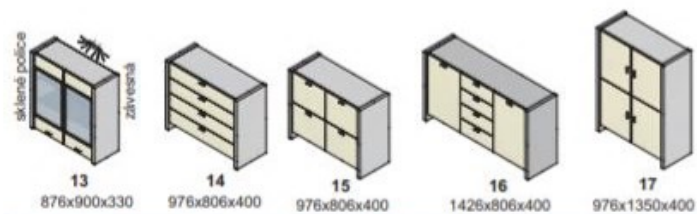

Výber modulov, hrúbka materiálu 38 mm (bok ľavý, bok pravý)

úchytky

Ostatné úchytky a nožičky na strane 51 na objednávku

AL rám 2 cm AL INOX rám 2 cm AL ČIERNY rám 2 cm

Zostava na obrázku
Farebné vyhotovenie:
korpus- dub star
predné plochy - dub star
Moduly Indiana: 1, 5, 8
polica PP135-38, PP65-38
Osvetlenie: 5SP, 2SP
Úchytky: podľa ponuky

sklo - dymové

indiana plus - korpus

indiana plus - predné plochy

indiana LUX - korpus a predné plochy

indiana - korpus, predné plochy