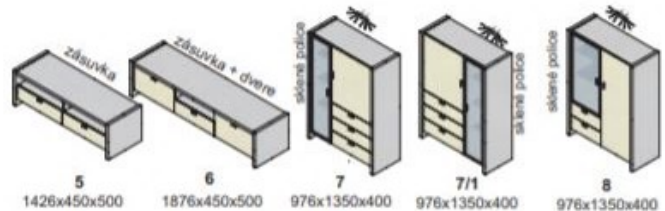

Výber modulov, hrúbka materiálu 38 mm (bok ľavý, bok pravý)

úchytky

Ostatné úchytky a nožičky na strane 51 na objednávku

AL rám 2 cm AL INOX rám 2 cm AL ČIERNY rám 2 cm

Zostava na obrázku
Farebné vyhotovenie:
korpus- dub star
predné plochy - dub star
Moduly Indiana: 1, 5, 8
polica PP135-38, PP65-38
Osvetlenie: 5SP, 2SP
Úchytky: podľa ponuky

sklo - dymové

indiana plus - korpus

indiana plus - predné plochy

indiana LUX - korpus a predné plochy

indiana - korpus, predné plochy