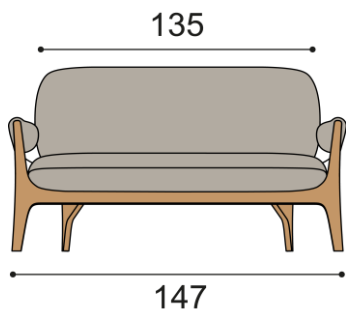

CENNÍK KRESIEL CANDY a STOLÍKA PICK

Design Jaroslav Juřica

JELÍNEK
NÁBYTEK

Platnosť cenníka je od 1. 1.2022. Ceny sú s **DPH 20%**.

Povrchová úprava nábytku :

- ekologický lak prírodný a všetky odtiene olejovaného nábytku podľa vzorkovníka sú bez príplatku
- všetky odtiene morenia podľa vzorkovníka s príplatkom 5%
- v prípade morenia / olejovania podľa vlastnej vzorky je príplatok 10%

Kreslo a sedačka CANDY vyrábame v troch variantoch čalúnenia:

- látka I.kategórie - základný vzorkovník látok
- látka II.kategórie - vodou umývateľné látky a látky s teflónovou úpravou
- prémiove látky De Ploeg - holandské látky, 100% vlna, 870g/m²

• Kreslo CANDY a stolík PICK vyrábame v kombinácii masívneho duba hrúbky 25 mm a ohýbaného dreva hrúbky 12 mm

- ohýbané časti nábytku sú zhotovené tradičnou technológiou z masívneho vrstveného dreva

Termín dodania je uvedený v potvrdení objednávky, na atypy je stanovený po odsúhlasení výrobnéj dokumentácie a po úhrade zálohy.

Kreslo CANDY

Čalúnenie	cena/kus
Látka I. kategórie	1 242,-
Látka II. kategórie	1 290,-
Prémiova látka De Ploeg	1 805,-

Sofa CANDY

dvojmiestna sedačka