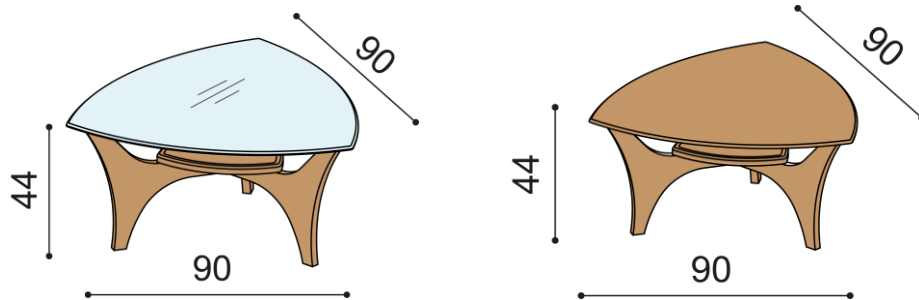

## Konferenčný stolík PICK

- so sklom
- drevená doska

Prevedenie	cena/kus
so sklom	1 377,-
drevená doska	1 252,-