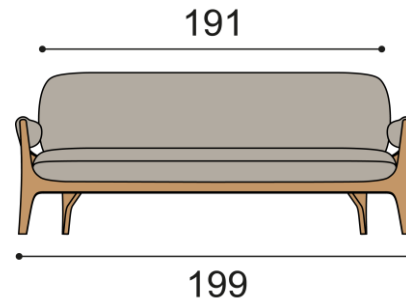

## Kreslo CANDY

Čalúnenie	cena/kus
Látka I. kategórie	1 242,-
Látka II. kategórie	1 290,-
Prémiova látka De Ploeg	1 805,-

## Sofa CANDY

dvojmiestna sedačka

trojmiestna sedačka

Čalúnenie	cena/kus
Látka I. kategórie	1 733,-
Látka II. kategórie	1 809,-
Prémiova látka De Ploeg	2 482,-

Čalúnenie	cena/kus
Látka I. kategórie	2 225,-
Látka II. kategórie	2 326,-
Prémiova látka De Ploeg	3 104,-