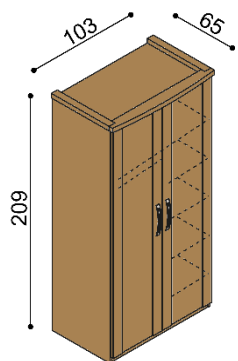

BUK	DUB RUSTIK
1 746,-	1 857,-

Nemý sluha

BUK	DUB RUSTIK
283,-	325,-

Skriňa MICHAELA
K2DD - dvojdvierová

BUK	DUB RUSTIK
1 989,-	2 094,-

Skriňa MICHAELA
K3DDD - trojdvierová

BUK	DUB RUSTIK
2 737,-	2 883,-

K2ZZ - dvojdvierová so zrkadlami