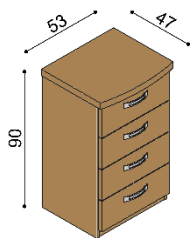

Komoda MICHAELA
N1Z4 - 4 zásuvky malé

BUK	DUB RUSTIK
948,-	1 008,-