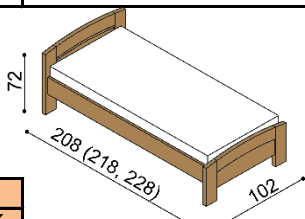

Posteľ MICHAELA PLUS

jednolôžko
oblé čelo pri nohách

rozmer	BUK	DUB RUSTIK
90x200 cm	938,-	1 078,-

Posteľ MICHAELA PLUS

jednolôžko
rovné čelo pri nohách

rozmer	BUK	DUB RUSTIK
90x200 cm	908,-	1 048,-

Posteľ MICHAELA PLUS

dvojlôžko
oblé čelo pri nohách

rozmer	BUK	DUB RUSTIK
160x200 cm	1 186,-	1 358,-
180x200 cm	1 228,-	1 407,-
200x200 cm	1 273,-	1 458,-

Posteľ MICHAELA PLUS

dvojlôžko
rovné čelo pri nohách

rozmer	BUK	DUB RUSTIK
160x200 cm	1 149,-	1 314,-
180x200 cm	1 192,-	1 365,-
200x200 cm	1 235,-	1 414,-

Posteľ MICHAELA

jednolôžko
oblé čelo pri nohách

rozmer	BUK	DUB RUSTIK
90x200 cm	880,-	1 013,-

Posteľ MICHAELA

jednolôžko
rovné čelo pri nohách

rozmer	BUK	DUB RUSTIK
90x200 cm	854,-	982,-

Posteľ MICHAELA

dvojlôžko
oblé čelo pri nohách

rozmer	BUK	DUB RUSTIK
160x200 cm	1 107,-	1 265,-
180x200 cm	1 151,-	1 316,-
200x200 cm	1 193,-	1 366,-

Posteľ MICHAELA

dvojlôžko
rovné čelo pri nohách

rozmer	BUK	DUB RUSTIK
160x200 cm	1 070,-	1 223,-
180x200 cm	1 111,-	1 274,-
200x200 cm	1 156,-	1 323,-