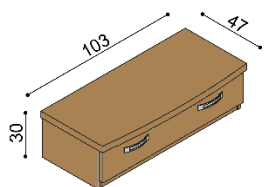

Komoda MICHAELA
N2Z1 - 1 zásuvka veľká

BUK	DUB RUSTIK
698,-	744,-