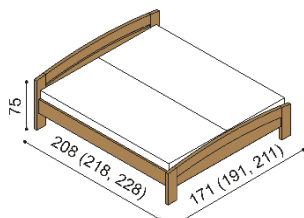

dvojlôžko
oblé čelo pri nohách

rozmer	BUK	DUB RUSTIK
160x200 cm	1 186,-	1 358,-
180x200 cm	1 228,-	1 407,-
200x200 cm	1 273,-	1 458,-

Posteľ MICHAELA PLUS

dvojlôžko
rovné čelo pri nohách

rozmer	BUK	DUB RUSTIK
160x200 cm	1 149,-	1 314,-
180x200 cm	1 192,-	1 365,-
200x200 cm	1 235,-	1 414,-

Posteľ MICHAELA

jednolôžko
oblé čelo pri nohách

rozmer	BUK	DUB RUSTIK
90x200 cm	880,-	1 013,-

Posteľ MICHAELA

jednolôžko
rovné čelo pri nohách

rozmer	BUK	DUB RUSTIK
90x200 cm	854,-	982,-

Posteľ MICHAELA

dvojlôžko
oblé čelo pri nohách

rozmer	BUK	DUB RUSTIK
160x200 cm	1 107,-	1 265,-
180x200 cm	1 151,-	1 316,-
200x200 cm	1 193,-	1 366,-

Posteľ MICHAELA

dvojlôžko
rovné čelo pri nohách

rozmer	BUK	DUB RUSTIK
160x200 cm	1 070,-	1 223,-
180x200 cm	1 111,-	1 274,-
200x200 cm	1 156,-	1 323,-