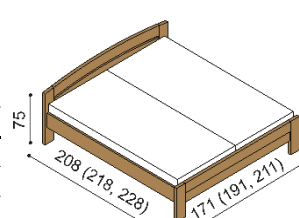

dvojlôžko
oblé čelo pri nohách

rozmer	BUK	DUB RUSTIK
160x200 cm	1 186,-	1 358,-
180x200 cm	1 228,-	1 407,-
200x200 cm	1 273,-	1 458,-

Posteľ MICHAELA PLUS

dvojlôžko
rovné čelo pri nohách

rozmer	BUK	DUB RUSTIK
160x200 cm	1 149,-	1 314,-
180x200 cm	1 192,-	1 365,-
200x200 cm	1 235,-	1 414,-

Posteľ MICHAELA

jednolôžko
oblé čelo pri nohách

rozmer	BUK	DUB RUSTIK
90x200 cm	880,-	1 013,-

Posteľ MICHAELA

jednolôžko
rovné čelo pri nohách

rozmer	BUK	DUB RUSTIK
90x200 cm	854,-	982,-

Posteľ MICHAELA

dvojlôžko
oblé čelo pri nohách

rozmer	BUK	DUB RUSTIK
160x200 cm	1 107,-	1 265,-
180x200 cm	1 151,-	1 316,-
200x200 cm	1 193,-	1 366,-

Posteľ MICHAELA

dvojlôžko
rovné čelo pri nohách

rozmer	BUK	DUB RUSTIK
160x200 cm	1 070,-	1 223,-
180x200 cm	1 111,-	1 274,-
200x200 cm	1 156,-	1 323,-