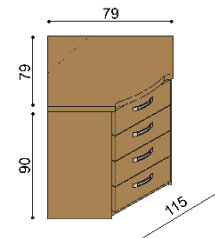

Komoda MICHAELA
N9Z4 - rohová, 4 zásuvky malé

BUK	DUB RUSTIK
1 254,-	1 335,-