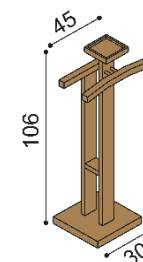

BUK	DUB RUSTIK
283,-	325,-