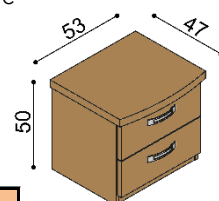

rozmer	BUK	DUB RUSTIK
160x200 cm	1 107,-	1 265,-
180x200 cm	1 151,-	1 316,-
200x200 cm	1 193,-	1 366,-

Posteľ MICHAELA

dvojlôžko
rovné čelo pri nohách

rozmer	BUK	DUB RUSTIK
160x200 cm	1 070,-	1 223,-
180x200 cm	1 111,-	1 274,-
200x200 cm	1 156,-	1 323,-

Polica MICHAELA

nad lôžko šírky 160, 180, 200 cm

BUK	DUB RUSTIK
293,-	337,-

Nočná polička MICHAELA

ľavá / pravá

BUK	DUB RUSTIK
198,-	228,-

Nočný stolek / komoda MICHAELA

N1Z2 - 2 zásuvky malé