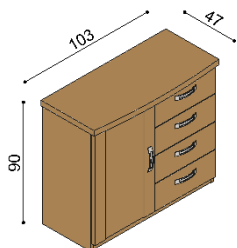

Komoda MICHAELA
N2DZ - dvierka plné ľavé,
2 police, 4 zásuvky malé

BUK	DUB RUSTIK
1 366,-	1 453,-