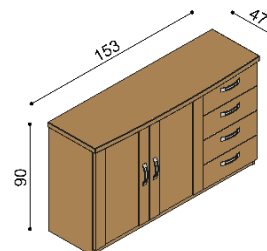

Komoda MICHAELA
N3DDZ - dvierka plné,
2 police, 4 zásuvky malé

BUK	DUB RUSTIK
1 811,-	1 928,-