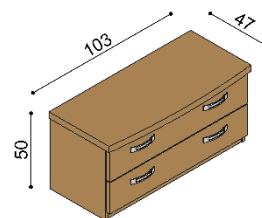

Komoda MICHAELA
N2Z2 - 2 zásuvky veľké

BUK	DUB RUSTIK
865,-	921,-