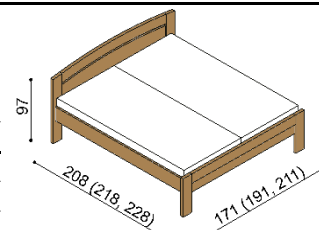

Posteľ MICHAELA a MICHAELA PLUS má čelá v hrúbke 40 mm a bočnice 25 mm. Kovanie pre uloženie roštu je výškovo nastaviteľné.

Výška lôžka po hornú hranu bočnice je 41 cm (MICHAELA) a 50 cm (MICHAELA PLUS).

Posteľ MICHAELA PLUS

jednolôžko
oblé čelo pri nohách

rozmer	BUK	DUB RUSTIK
90x200 cm	938,-	1 078,-

Posteľ MICHAELA PLUS

jednolôžko
rovné čelo pri nohách

rozmer	BUK	DUB RUSTIK
90x200 cm	908,-	1 048,-

Posteľ MICHAELA PLUS

dvojlôžko
oblé čelo pri nohách

rozmer	BUK	DUB RUSTIK
160x200 cm	1 186,-	1 358,-
180x200 cm	1 228,-	1 407,-
200x200 cm	1 273,-	1 458,-

Posteľ MICHAELA PLUS

dvojlôžko
rovné čelo pri nohách

rozmer	BUK	DUB RUSTIK
160x200 cm	1 149,-	1 314,-
180x200 cm	1 192,-	1 365,-
200x200 cm	1 235,-	1 414,-

rozmer	BUK	DUB RUSTIK
160x200 cm	1 107,-	1 265,-
180x200 cm	1 151,-	1 316,-
200x200 cm	1 193,-	1 366,-

Posteľ MICHAELA

dvojlôžko
rovné čelo pri nohách

rozmer	BUK	DUB RUSTIK
160x200 cm	1 070,-	1 223,-
180x200 cm	1 111,-	1 274,-
200x200 cm	1 156,-	1 323,-