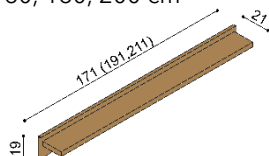

Polica MICHAELA

nad lôžko šírky 160, 180, 200 cm

BUK	DUB RUSTIK
293,-	337,-