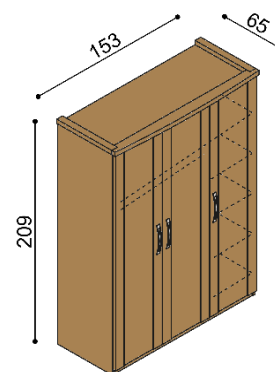

BUK	DUB RUSTIK
1 746,-	1 857,-

Nemý sluha

BUK	DUB RUSTIK
283,-	325,-

Skriňa MICHAELA
K2DD - dvojdvierová

BUK	DUB RUSTIK
1 989,-	2 094,-

Skriňa MICHAELA
K3DDD - trojdvierová

BUK	DUB RUSTIK
2 737,-	2 883,-

K2ZZ - dvojdvierová so zrkadlami