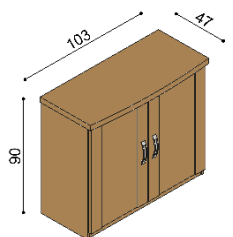

Komoda MICHAELA
N2DD - dvierka plné, 2 police

BUK	DUB RUSTIK
889,-	955,-