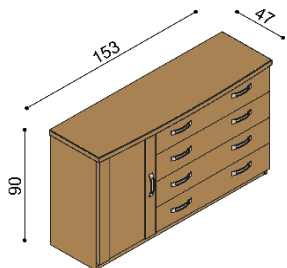

Komoda MICHAELA
N3DZ - dvierka plné ľavé,
2 police, 4 zásuvky veľké

BUK	DUB RUSTIK
1 746,-	1 857,-

Nemý sluha