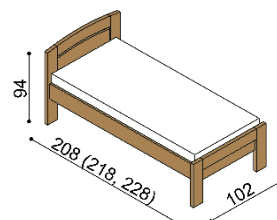

Posteľ MICHAELA a MICHAELA PLUS má čelá v hrúbke 40 mm a bočnice 25 mm. Kovanie pre uloženie roštu je výškovo nastaviteľné.

Výška lôžka po hornú hranu bočnice je 41 cm (MICHAELA) a 50 cm (MICHAELA PLUS).

Posteľ MICHAELA PLUS

jednolôžko
oblé čelo pri nohách

rozmer	BUK	DUB RUSTIK
90x200 cm	938,-	1 078,-

Posteľ MICHAELA PLUS

jednolôžko
rovné čelo pri nohách

rozmer	BUK	DUB RUSTIK
90x200 cm	908,-	1 048,-

Posteľ MICHAELA PLUS

dvojlôžko
oblé čelo pri nohách

rozmer	BUK	DUB RUSTIK
160x200 cm	1 186,-	1 358,-
180x200 cm	1 228,-	1 407,-
200x200 cm	1 273,-	1 458,-

Posteľ MICHAELA PLUS

dvojlôžko
rovné čelo pri nohách

rozmer	BUK	DUB RUSTIK
160x200 cm	1 149,-	1 314,-
180x200 cm	1 192,-	1 365,-
200x200 cm	1 235,-	1 414,-

rozmer	BUK	DUB RUSTIK
160x200 cm	1 107,-	1 265,-
180x200 cm	1 151,-	1 316,-
200x200 cm	1 193,-	1 366,-

Posteľ MICHAELA

dvojlôžko
rovné čelo pri nohách

rozmer	BUK	DUB RUSTIK
160x200 cm	1 070,-	1 223,-
180x200 cm	1 111,-	1 274,-
200x200 cm	1 156,-	1 323,-