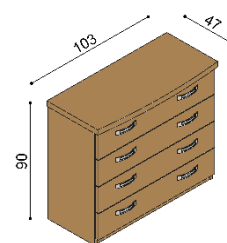

Komoda MICHAELA
N2Z4 - 4 zásuvky veľké

BUK	DUB RUSTIK
1 307,-	1 393,-