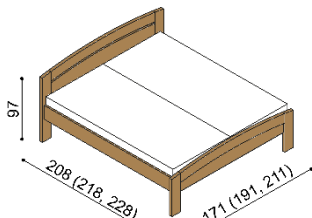

Posteľ MICHAELA a MICHAELA PLUS má čelá v hrúbke 40 mm a bočnice 25 mm. Kovanie pre uloženie roštu je výškovo nastaviteľné.

Výška lôžka po hornú hranu bočnice je 41 cm (MICHAELA) a 50 cm (MICHAELA PLUS).

Posteľ MICHAELA PLUS

jednolôžko
oblé čelo pri nohách

rozmer	BUK	DUB RUSTIK
90x200 cm	938,-	1 078,-

Posteľ MICHAELA PLUS

jednolôžko
rovné čelo pri nohách

rozmer	BUK	DUB RUSTIK
90x200 cm	908,-	1 048,-

Posteľ MICHAELA PLUS

dvojlôžko
oblé čelo pri nohách

rozmer	BUK	DUB RUSTIK
160x200 cm	1 186,-	1 358,-
180x200 cm	1 228,-	1 407,-
200x200 cm	1 273,-	1 458,-

Posteľ MICHAELA PLUS

dvojlôžko
rovné čelo pri nohách

rozmer	BUK	DUB RUSTIK
160x200 cm	1 149,-	1 314,-
180x200 cm	1 192,-	1 365,-
200x200 cm	1 235,-	1 414,-

rozmer	BUK	DUB RUSTIK
160x200 cm	1 107,-	1 265,-
180x200 cm	1 151,-	1 316,-
200x200 cm	1 193,-	1 366,-

Posteľ MICHAELA

dvojlôžko
rovné čelo pri nohách

rozmer	BUK	DUB RUSTIK
160x200 cm	1 070,-	1 223,-
180x200 cm	1 111,-	1 274,-
200x200 cm	1 156,-	1 323,-