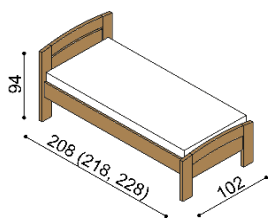

Termín dodania je uvedený v potvrdení objednávky, na atypy je stanovený po odsúhlasení výrobných dokumentácie a po úhrade zálohy.

Posteľ MICHAELA a MICHAELA PLUS vyrábame aj v dĺžkach 210 a 220 cm s príplatkom BUK **75,- €** a DUB **93,- €**.

Posteľ MICHAELA a MICHAELA PLUS má čelá v hrúbke 40 mm a bočnice 25 mm. Kovanie pre uloženie roštu je výškovo nastaviteľné.

Výška lôžka po hornú hranu bočnice je 41 cm (MICHAELA) a 50 cm (MICHAELA PLUS).

Posteľ MICHAELA PLUS

jednolôžko
oblé čelo pri nohách

rozmer	BUK	DUB RUSTIK
90x200 cm	938,-	1 078,-

Posteľ MICHAELA PLUS

jednolôžko
rovné čelo pri nohách

rozmer	BUK	DUB RUSTIK
90x200 cm	908,-	1 048,-

Posteľ MICHAELA PLUS

rozmer	BUK	DUB RUSTIK
160x200 cm	1 107,-	1 265,-
180x200 cm	1 151,-	1 316,-
200x200 cm	1 193,-	1 366,-

Posteľ MICHAELA

dvojlôžko
rovné čelo pri nohách

rozmer	BUK	DUB RUSTIK
160x200 cm	1 070,-	1 223,-
180x200 cm	1 111,-	1 274,-
200x200 cm	1 156,-	1 323,-