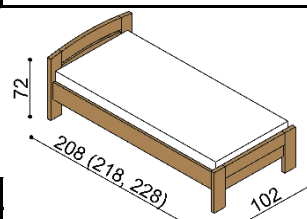

dvojlôžko
oblé čelo pri nohách

rozmer	BUK	DUB RUSTIK
160x200 cm	1 186,-	1 358,-
180x200 cm	1 228,-	1 407,-
200x200 cm	1 273,-	1 458,-

Posteľ MICHAELA PLUS

dvojlôžko
rovné čelo pri nohách

rozmer	BUK	DUB RUSTIK
160x200 cm	1 149,-	1 314,-
180x200 cm	1 192,-	1 365,-
200x200 cm	1 235,-	1 414,-

Posteľ MICHAELA

jednolôžko
oblé čelo pri nohách

rozmer	BUK	DUB RUSTIK
90x200 cm	880,-	1 013,-

Posteľ MICHAELA

jednolôžko
rovné čelo pri nohách

rozmer	BUK	DUB RUSTIK
90x200 cm	854,-	982,-

Posteľ MICHAELA

dvojlôžko
oblé čelo pri nohách

rozmer	BUK	DUB RUSTIK
160x200 cm	1 107,-	1 265,-
180x200 cm	1 151,-	1 316,-
200x200 cm	1 193,-	1 366,-

Posteľ MICHAELA

dvojlôžko
rovné čelo pri nohách

rozmer	BUK	DUB RUSTIK
160x200 cm	1 070,-	1 223,-
180x200 cm	1 111,-	1 274,-
200x200 cm	1 156,-	1 323,-