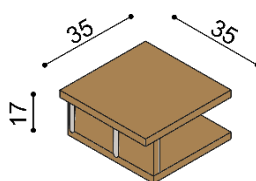

rozmer	BUK	DUB RUSTIK
160x200 cm	1 107,-	1 265,-
180x200 cm	1 151,-	1 316,-
200x200 cm	1 193,-	1 366,-

Posteľ MICHAELA

dvojlôžko
rovné čelo pri nohách

rozmer	BUK	DUB RUSTIK
160x200 cm	1 070,-	1 223,-
180x200 cm	1 111,-	1 274,-
200x200 cm	1 156,-	1 323,-

Polica MICHAELA

nad lôžko šírky 160, 180, 200 cm

BUK	DUB RUSTIK
293,-	337,-

Nočná polička MICHAELA

ľavá / pravá

BUK	DUB RUSTIK
198,-	228,-

Nočný stolek / komoda MICHAELA

N1Z2 - 2 zásuvky malé