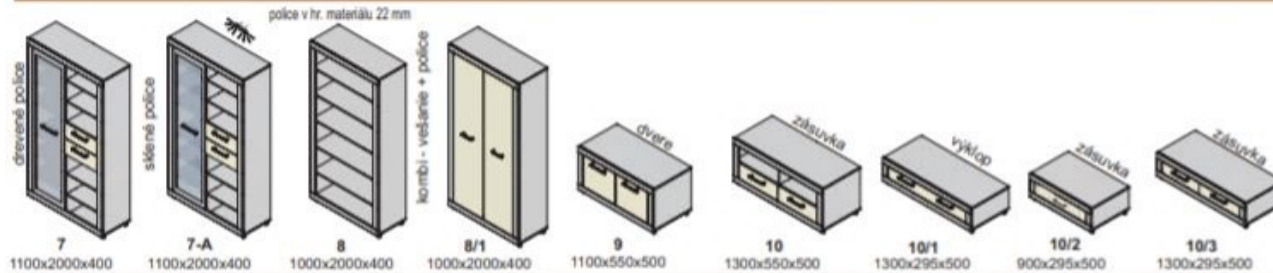

Výber modulov

melanie

▲ Zostava na obrázku
 Farebné vyhotovenie:
 korpus - bardolino
 predné plochy - bardolino
 Moduly Melanie: 10/3, 10/3,
 Moduly Melanie pus: 4/1L, 14/4L,
 14/5P, polica PP 90, TV 3 DTD
 osvetlenie: 3SP, 2SP
 Úchytky: podľa ponuky
 Noha: podľa ponuky

Neónové osvetlenie
 žadované v skrinke

zásuvky s doťahom

sklo čire
 Diódové osvetlenie
 na objednávku