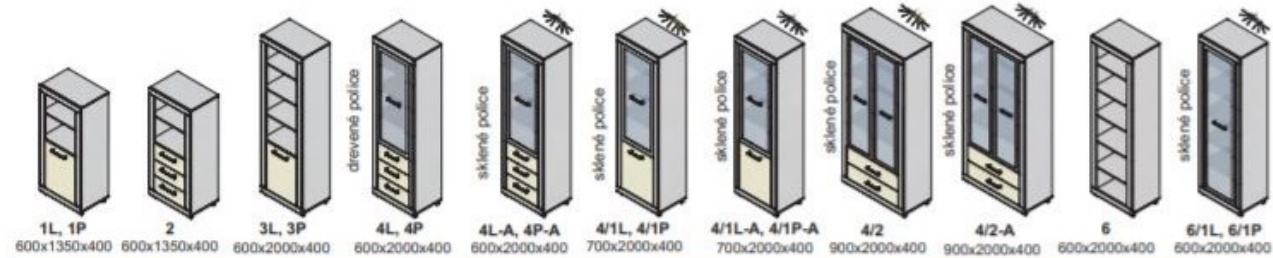

Výber modulov

melanie

▲ Zostava na obrázku
 Farebné vyhotovenie:
 korpus - bardolino
 predné plochy - bardolino
 Moduly Melanie: 10/3, 10/3,
 Moduly Melanie pus: 4/1L, 14/4L,
 14/5P, polica PP 90, TV 3 DTD
 osvetlenie: 3SP, 2SP
 Úchytky: podľa ponuky
 Noha: podľa ponuky

Neónové osvetlenie
 žadované v skrinke

zásuvky s doťahom

sklo čire
 Diódové osvetlenie
 na objednávku