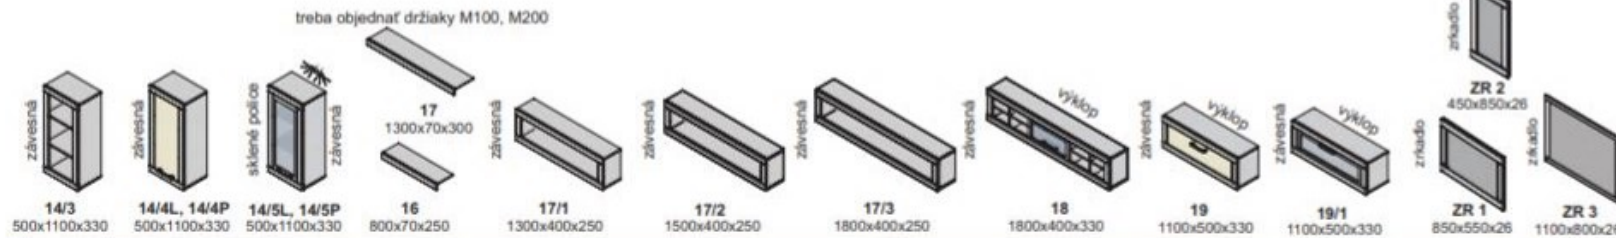

Výber modulov

melanie

▲ Zostava na obrázku
 Farebné vyhotovenie:
 korpus - bardolino
 predné plochy - bardolino
 Moduly Melanie: 10/3, 10/3,
 Moduly Melanie pus: 4/1L, 14/4L,
 14/5P, polica PP 90, TV 3 DTD
 osvetlenie: 3SP, 2SP
 Úchytky: podľa ponuky
 Noha: podľa ponuky

Neónové osvetlenie
 žadované v skrinke

zásuvky s doťahom

sklo čire
 Diódové osvetlenie
 na objednávku