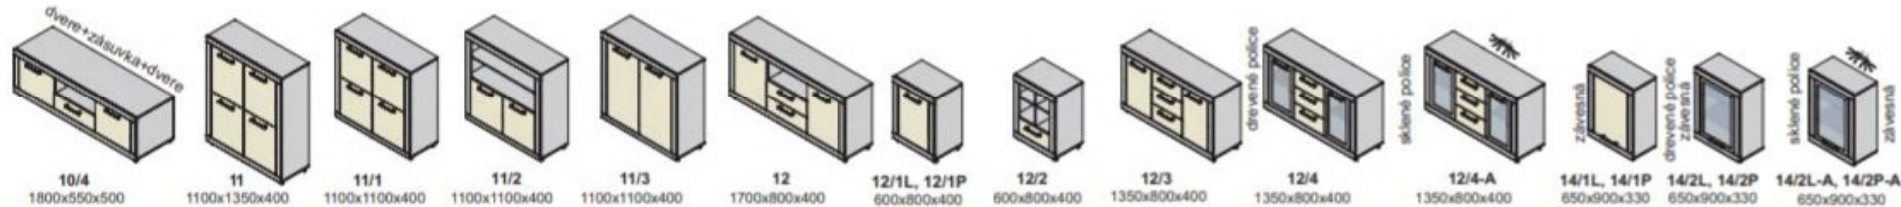

Výber modulov

melanie

▲ Zostava na obrázku
 Farebné vyhotovenie:
 korpus - bardolino
 predné plochy - bardolino
 Moduly Melanie: 10/3, 10/3,
 Moduly Melanie pus: 4/1L, 14/4L,
 14/5P, polica PP 90, TV 3 DTD
 osvetlenie: 3SP, 2SP
 Úchytky: podľa ponuky
 Noha: podľa ponuky

Neónové osvetlenie
 žadované v skrinke

zásuvky s doťahom

sklo čire
 Diódové osvetlenie
 na objednávku