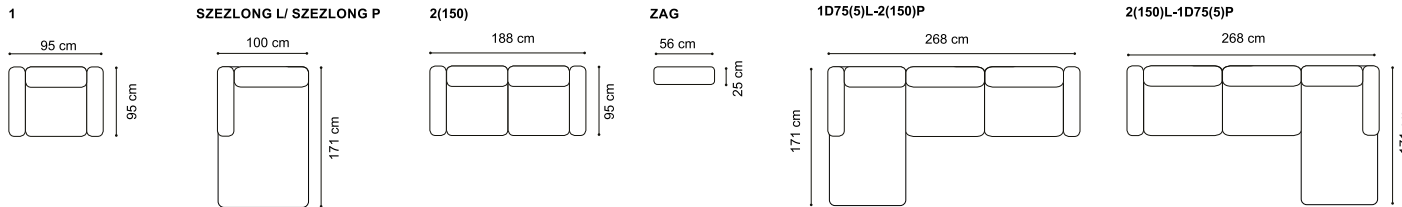

www.GalaMeble.com

kolekcja

Nicea

Elementy kolekcji

Wysokość siedziska: 48 cm
 Głębokość siedziska: 60 cm
 Wysokość mebla: 87 cm (bez zagłówek), 104 cm (z opcjonalnym zagłówkiem)
 Wysokość nóg: 20 cm

Obicie	
Skóra	X
Tkanina jednokolorowa	X
Możliwość zestawienia dwóch kolorów	
Możliwość wyboru koloru nici	X

GALA
COLLEZIONE

Nicea

Elementy opcjonalne	
Mobilny zagłówek	X
Bar ze schowkiem	