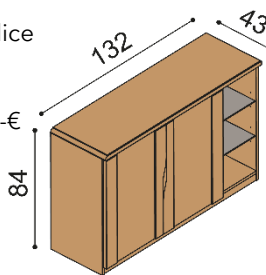

Komoda ELEN

H25 DD4N - dvierka plné, nika, dve police
nika - štandardne sklenené police,
na pranie drevené
- príplatok za sklo na hornom pláte 62,-€