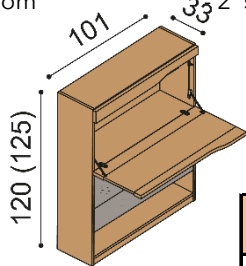

Komoda ELEN

H20 Z2 - 2 zásuvky veľké
 - príplatok za sklo na hornom pláte 81,-€

BUK	DUB
	RUSTIK
784,-	870,-

Komoda ELEN

H30 ZPZ - drevená polica, zásuvky malé
 - príplatok za sklo na hornom pláte 75,-€⁵⁰

BUK	DUB
	RUSTIK
1 286,-	1 428,-

Barová skrinka ELEN

- bez sokla
 - 1 sklenená polica v baru
 - 2 skl. police pod barom

BUK	DUB
	RUSTIK
1 386,-	1 539,-

Barová skrinka ELEN

- so soklom
 - 1 sklenená polica v baru
 - 2 skl. police pod barom