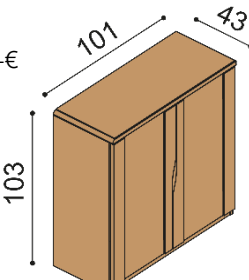

BUK	DUB RUSTIK
1 396,-	1 551,-

Komoda ELEN

H20 DD4 - dvierka plné, dve police

- príplatok za sklo na hornom pláte 49,-€

BUK	DUB RUSTIK
819,-	910,-

Komoda ELEN

H20 DD5 - dvierka plné, dve police

- príplatok za sklo na hornom pláte 49,-€