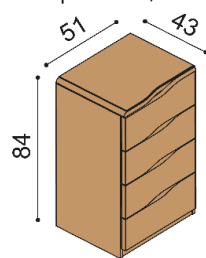

Komoda ELEN

H10 Z2 - 2 zásuvky malé

- príplatok za sklo na hornom pláte 58,-€

BUK	DUB RUSTIK
469,-	515,-

Komoda ELEN

H10 Z4 - 4 zásuvky malé

- príplatok za sklo na hornom pláte 58,-€

BUK	DUB RUSTIK
860,-	955,-