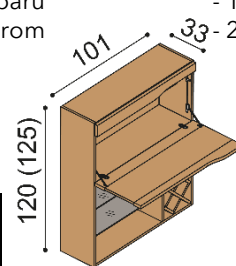

Barová skrinka ELEN

- s vlnotékou
- bez sokla
- 1 sklenená polica v baru
- 2 skl. police pod barom

BUK	DUB
	RUSTIK
1 515,-	1 683,-

Barová skrinka ELEN

- s vlnotékou
- so soklom
- 1 sklenená polica v baru
- 2 skl. police pod barom

BUK	DUB
	RUSTIK
1 553,-	1 725,-