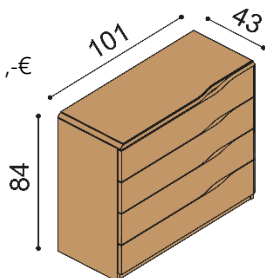

Komoda ELEN

H20 Z4 - 4 zásuvky veľké

- príplatok za sklo na hornom pláte 81,-€