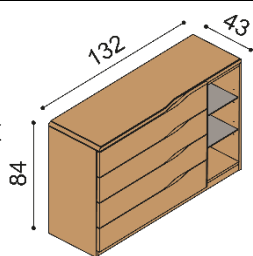

Komoda ELEN

H25 Z4N - 4 zásuvky veľké, nika
nika - štandardne sklenené police,
na pranie drevené
- príplatok za sklo na hornom pláte 92,-€