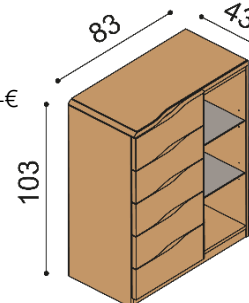

- príplatok za sklo na hornom pláte 72,-€

BUK	DUB RUSTIK
1 128,-	1 252,-

Komoda ELEN

H15 Z5N - 5 zásuviek malých, nika

nika - štandardne sklenené police, na pranie drevené

- príplatok za sklo na hornom pláte 72,-€