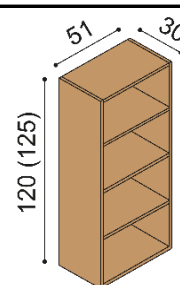

BUK	DUB
	RUSTIK
1 553,-	1 725,-

Polica RACHEL

- hrúbka police 40 mm

rozmer	BUK	DUB
		RUSTIK
100 cm	123,-	144,-
150 cm	154,-	177,-
200 cm	181,-	208,-

Knižnica

K1 - bez sokla
 - otvorená
 - drevené police

BUK	DUB
	RUSTIK
429,-	477,-