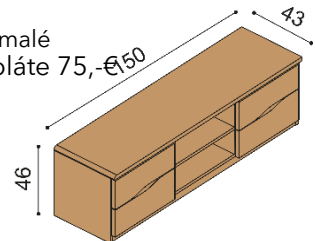

Komoda ELEN

H20 Z2 - 2 zásuvky veľké
 - príplatok za sklo na hornom pláte 81,-€

BUK	DUB
	RUSTIK
784,-	870,-

Komoda ELEN

H30 ZPZ - drevená polica, zásuvky malé
 - príplatok za sklo na hornom pláte 75,-€⁵⁰

BUK	DUB
	RUSTIK
1 286,-	1 428,-

Barová skrinka ELEN

- bez sokla
 - 1 sklenená polica v baru
 - 2 skl. police pod barom

BUK	DUB
	RUSTIK
1 386,-	1 539,-

Barová skrinka ELEN

- so soklom
 - 1 sklenená polica v baru
 - 2 skl. police pod barom