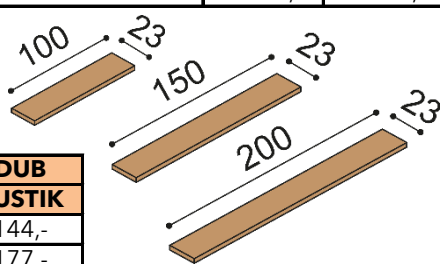

Barová skrinka ELEN

- bez sokla
 - 1 sklenená polica v baru
 - 2 skl. police pod barom

BUK	DUB
	RUSTIK
1 386,-	1 539,-

Barová skrinka ELEN

- so soklom
 - 1 sklenená polica v baru
 - 2 skl. police pod barom

BUK	DUB
	RUSTIK
1 424,-	1 581,-

Barová skrinka ELEN

- s vlnotékou
 - bez sokla
 - 1 sklenená polica v baru
 - 2 skl. police pod barom

BUK	DUB
	RUSTIK
1 515,-	1 683,-

Barová skrinka ELEN

- s vlnotékou
 - so soklom
 - 1 sklenená polica v baru
 - 2 skl. police pod barom

BUK	DUB
	RUSTIK
1 553,-	1 725,-

Polica RACHEL

- hrúbka police 40 mm

rozmer	BUK	DUB
		RUSTIK
100 cm	123,-	144,-
150 cm	154,-	177,-
200 cm	181,-	208,-

Knižnica

K1 - bez sokla
 - otvorená
 - drevené police

BUK	DUB
	RUSTIK
429,-	477,-