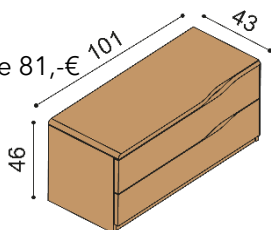

Komoda ELEN

H20 Z2 - 2 zásuvky veľké
- príplatok za sklo na hornom pláte 81,-€