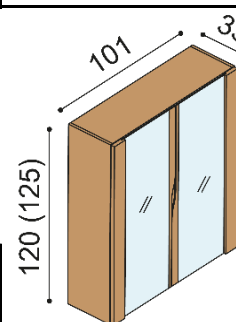

Knižnica ELEN

H2SS - bez sokla
- dvierka presklené
- 3 drevené police

BUK	DUB
	RUSTIK
1 012,-	1 124,-

Knižnica ELEN

HS2SS - so soklom
- dvierka presklené
- 3 drevené police

BUK	DUB
	RUSTIK
1 055,-	1 167,-

SPÔSOB ODBERU:

- **vlastný odber** - podľa otváracej doby predajne
- **dovoz** - do 100 km účtujeme 2% z ceny objednávky, nad 100 km 3% z ceny objednávky (minimálna cena za dovoz je 12,- EUR)
- **vynesenie na dohodnuté miesto** - účtujeme 1% z ceny objednávky (minimálna cena za vynesenie je 8,- EUR)
- **dovoz s montážou vrátane vynesenia** - účtujeme 3% z ceny objednávky (minimálna cena za dovoz s vynesením je 12,- EUR)

PODNIKOVÁ PREDAJŇA

BRATISLAVA, Račianska 90 (LIGHTPARK)

tel.: 0911 444 961

e-mail: bratislava@jelinek.eu

CENY v EUR

OBCHODNÉ ZASTÚPENIE

pre Slovenskú republiku

tel.: 0911 444 962

e-mail: obchodsk@jelinek.eu

www.jelinek.eu