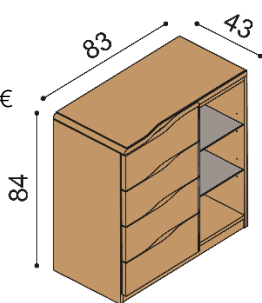

Komoda ELEN

H15 Z4N - 4 zásuvky malé, nika

nika - štandardne sklenené police, na pranie drevené

- príplatok za sklo na hornom pláte 72,-€