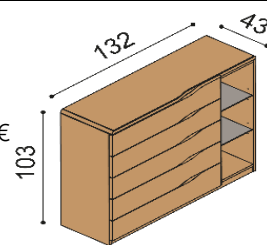

Komoda ELEN

H25 Z5N - 5 zásuviek veľkých, nika
nika - štandardne sklenené police,
na pranie drevené
- príplatok za sklo na hornom pláte 92,-€