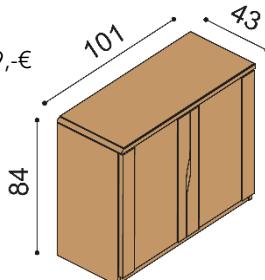

Komoda ELEN

H20 DD4 - dvierka plné, dve police

- príplatok za sklo na hornom pláte 49,-€