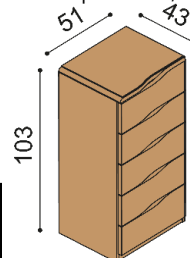

Komoda ELEN

H10 Z5 - 5 zásuviek malých

- príplatok za sklo na hornom pláte 58,-€

BUK	DUB RUSTIK
1 032,-	1 146,-