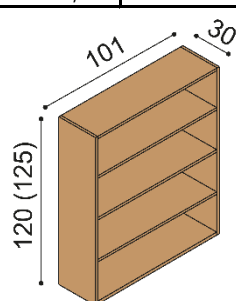

Knižnica

K2 - bez sokla
- otvorená
- drevené police

BUK	DUB
	RUSTIK
638,-	709,-

Knižnica

KS2 - so soklom
- otvorená
- drevené police

BUK	DUB
	RUSTIK
681,-	751,-