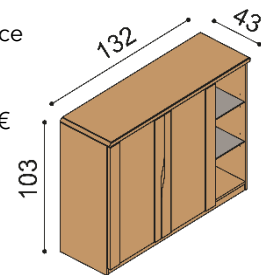

Komoda ELEN

H25 DD5N - dvierka plné, nika, dve police
nika - štandardne sklenené police,
na pranie drevené
- príplatok za sklo na hornom pláte 62,-€

BUK	DUB
	RUSTIK
1 280,-	1 421,-