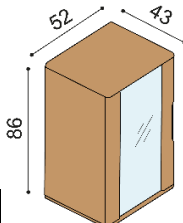

**Komoda FLABO**  
FL3PZ - 3 zásuvky malé, nika

cena/kus  
1 543,-

**Komoda FLABO**  
FL3PN - otvorená

cena/kus  
1 074,-

**Komoda FLABO**  
FL1S4 L/P - dverka presklené,  
- 2 police

cena/kus  
787,-

**Komoda FLABO**  
FL2SS4 - dverka presklené,  
- 2 police