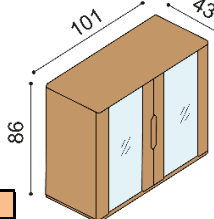

**Komoda FLABO**  
FL3PZ - 3 zásuvky malé, nika

cena/kus  
1 543,-

**Komoda FLABO**  
FL3PN - otvorená

cena/kus  
1 074,-

**Komoda FLABO**  
FL1S4 L/P - dverka presklené,  
- 2 police

cena/kus  
787,-

**Komoda FLABO**  
FL2SS4 - dverka presklené,  
- 2 police