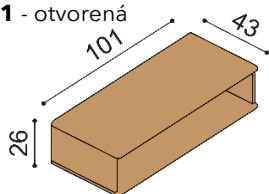

Komoda FLABO
FL1Z1 - 1 zásuvka malá

Komoda FLABO
FL2/1 - otvorená