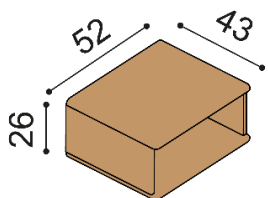

KOMODY ZÁVESNÉ - hĺbka komôd 43 cm

Komoda FLABO
FL1/1 - otvorená