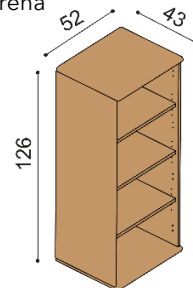

## KNIŽNICE a KOMODY so soklom / bez sokla - hĺbka knižníc 33 cm, hĺbka komôd 43 cm

<b>Knižnica FLABO</b> <b>FKS1 L/P</b> - dvierka presklené/plné  bez sokla <b>cena/kus</b> 661,-	<b>Knižnica FLABO</b> <b>FKS2</b> - dvierka presklené/plné  so soklom <b>cena/kus</b> 696,-	<b>Komoda FLABO</b> <b>2Z2</b> - dve zásuvky veľké  bez sokla <b>cena/kus</b> 1 243,-
<b>Komoda FLABO</b> <b>2Z4</b> - štyri zásuvky veľké  <b>cena/kus</b> 1 510,-	<b>Komoda FLABO</b> <b>2DZ4</b> - dvierka plné, štyri zásuvky malé  <b>cena/kus</b> 1 661,-	<b>Komoda FLABO</b> <b>3DZ4</b> - dvierka plné L, štyri zásuvky veľké  <b>cena/kus</b> 2 027,-
<b>Komoda FLABO</b> <b>2DD4</b> - dvierka plné, dve police  <b>cena/kus</b> 1 096,-	<b>Komoda FLABO</b> <b>3DDZ4</b> - dvierka plné, štyri zásuvky malé  <b>cena/kus</b> 2 107,-	<b>Komoda FLABO</b> <b>3PZ</b> - 3 zásuvky malé, nika  <b>cena/kus</b> 1 454,-

## KOMODY ZÁVESNÉ - hĺbka komôd 43 cm

**Komoda FLABO**  
FL1/1 - otvorená

cena/kus  
381,-

**Komoda FLABO**  
FL1/2 - otvorená

cena/kus  
516,-

**Komoda FLABO**  
FL1/4 - otvorená

cena/kus  
709,-

**Komoda FLABO**  
FL1/6 - otvorená