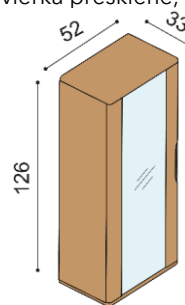

Knižnica FLABO

- FLK1S6 L/P - dvierka presklené, 3 police

cena/kus
880,-