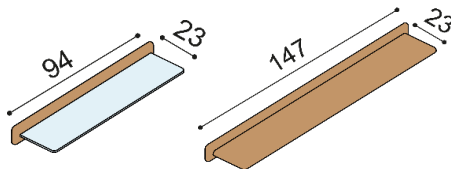

### Police FLABO

- celodrevená alebo kombinácia drevo a sklo

rozmer	cena/kus
94 cm	188,-
147 cm	241,-