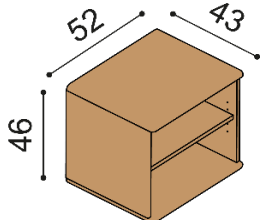

Komoda FLABO
FL1/2 - otvorená