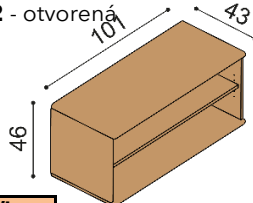

Komoda FLABO
FL2/2 - otvorená