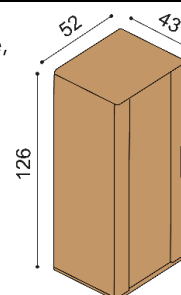

Komoda FLABO
FL1D6 L/P - dverka plné,
- 3 police