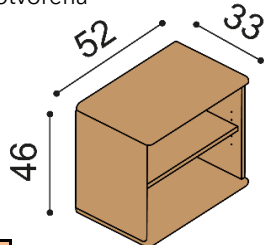

Knižnica FLABO

- FLK1/2 - otvorená

cena/kus
463,-