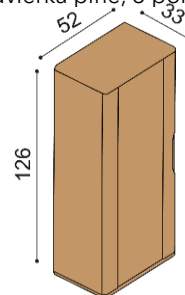

Knižnica FLABO

- FLK1D6 L/P - dvierka plné, 3 police

cena/kus
853,-

SPÔSOB ODBERU:

- **vlastný odber** - podľa otváracej doby predajne
- **dovoz** - do 100 km účtujeme 2% z ceny objednávky, nad 100 km 3% z ceny objednávky (minimálna cena za dovoz je 12,- EUR)
- **vynesenie na dohodnuté miesto** - účtujeme 1% z ceny objednávky (minimálna cena za vynesenie je 8,- EUR)
- **montáž vrátane vynesenia** - účtujeme 3% z ceny objednávky (minimálna cena za dovoz s vynesením je 12,- EUR)

PODNIKOVÁ PREDAJŇA

BRATISLAVA, Račianska 90 (LIGHTPARK)

tel.: 0911 444 961

e-mail: bratislava@jelinek.eu

OBCHODNÉ ZASTÚPENIE

pre Slovenskú republiku

tel.: 0911 444 962

e-mail: obchodsk@jelinek.eu