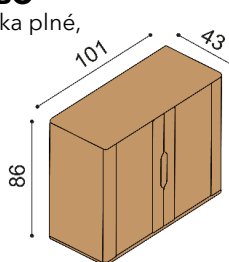

Komoda FLABO
FL2DD4 - dverka plné,
- 2 police