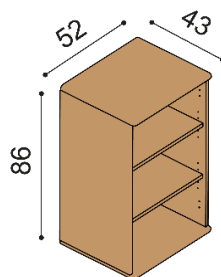

## KOMODY ZÁVESNÉ - hĺbka komôd 43 cm

**Komoda FLABO**  
FL1/1 - otvorená

cena/kus  
381,-

**Komoda FLABO**  
FL1/2 - otvorená

cena/kus  
516,-

**Komoda FLABO**  
FL1/4 - otvorená

cena/kus  
709,-

**Komoda FLABO**  
FL1/6 - otvorená