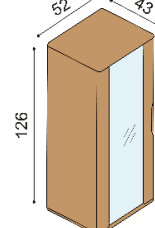

Komoda FLABO
FL1S6 L/P - dverka presklené,
- 3 police