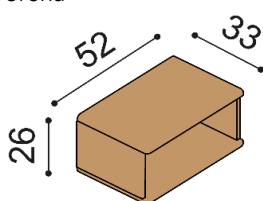

Knižnica FLABO

- FLK1/1 - otvorená

cena/kus
340,-