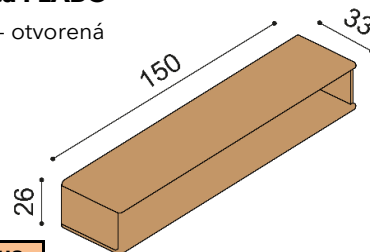

Knižnica FLABO

- FLK3/1 - otvorená

cena/kus
748,-