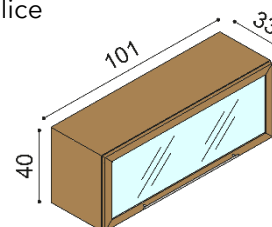

Závesná skrinka RÁCHEL

- Z2S - drevený rám, dverka presklené
- 1 sklenená polica

BUK	DUB RUSTIK
570,-	606,-