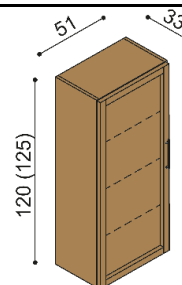

BUK	DUB
	RUSTIK
513,-	570,-

Knižnica RACHEL
RKS1S - so soklom
- dvierka presklené

BUK	DUB
	RUSTIK
547,-	603,-

Knižnica RACHEL
RK2SS - bez sokla
- dvierka presklené
tri police