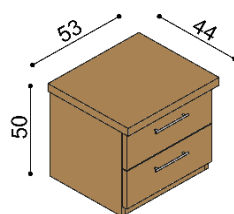

Komoda RÁCHEL

R122 - 2 zásuvky malé

BUK	DUB RUSTIK
476,-	523,-