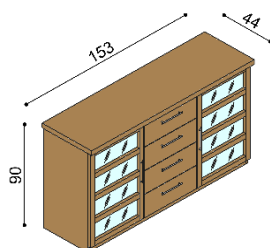

BUK	DUB
	RUSTIK
834,-	927,-

Komoda RACHEL
R3SZS - dvierka presklené,
2 police, 4 zásuvky malé

BUK	DUB
	RUSTIK
1 758,-	1 951,-

Knižnica RACHEL
RK1S - bez sokla
- dvierka presklené
tri police