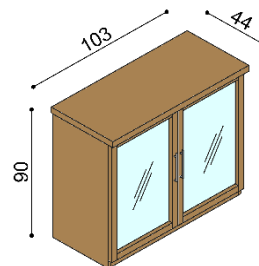

### Komoda RÁCHEL

R1Z4 - 4 zásuvky malé

BUK	DUB RUSTIK
895,-	994,-

**Komoda RACHEL**  
**R1SL** - dvierka presklené ľavé  
 2 police

BUK	DUB
	RUSTIK
522,-	580,-

**Komoda RACHEL**  
**R2SSB** - dvierka presklené,  
 2 police