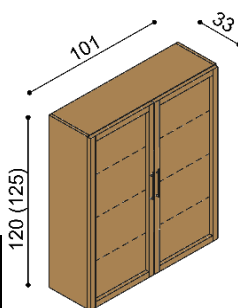

**Knižnica RACHEL**  
**RK1S** - bez sokla  
 - dvierka presklené  
 tri police

BUK	DUB
	RUSTIK
513,-	570,-

**Knižnica RACHEL**  
**RKS1S** - so soklom  
 - dvierka presklené

BUK	DUB
	RUSTIK
547,-	603,-

**Knižnica RACHEL**  
**RK2SS** - bez sokla  
 - dvierka presklené  
 tri police