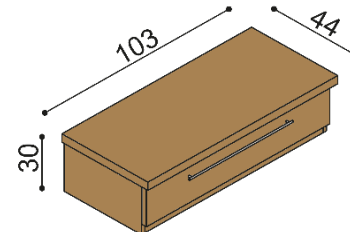

Komoda RÁCHEL

R2Z1 - 1 zásuvka veľká

BUK	DUB RUSTIK
656,-	729,-