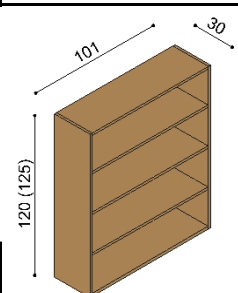

BUK	DUB
	RUSTIK
638,-	709,-

Knižnica
KS2 - so soklom
- otvorená

BUK	DUB
	RUSTIK
681,-	751,-

Konferenčný stolík RACHEL
- presklený