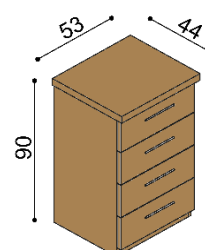

BUK	DUB RUSTIK
895,-	994,-