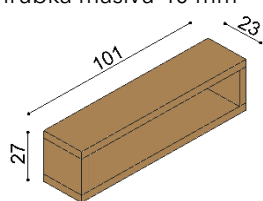

Polica RÁCHEL

- dvojité
- hrúbka masívu 40 mm

BUK	DUB RUSTIK
296,-	344,-