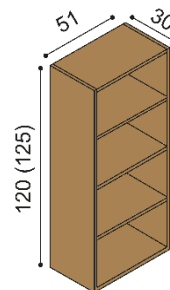

BUK	DUB
	RUSTIK
429,-	477,-

Knižnica
KS1 - so soklom
- otvorená

BUK	DUB
	RUSTIK
464,-	511,-

Knižnica
K2 - bez sokla
- otvorená