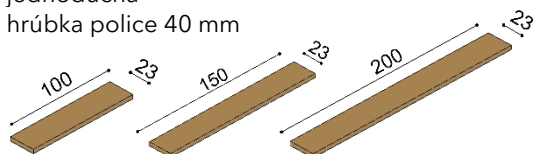

### Polica RÁCHEL

- jednoduchá
- hrúbka police 40 mm

rozmer	BUK	DUB RUSTIK
	100 cm	123,-
150 cm	154,-	177,-
200 cm	181,-	208,-