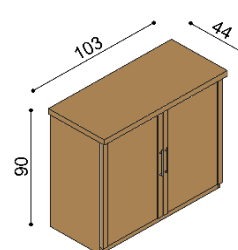

Komoda RACHEL
R1SL - dvierka presklené ľavé
2 police

BUK	DUB
	RUSTIK
522,-	580,-

Komoda RACHEL
R2SSB - dvierka presklené,
2 police

BUK	DUB
	RUSTIK
865,-	961,-

Komoda RACHEL
R2SS - dvierka presklené,
2 police

BUK	DUB
	RUSTIK
873,-	969,-

Komoda RACHEL
R2Z4 - 4 zásuvky veľké

BUK	DUB
	RUSTIK
1 223,-	1 358,-

Komoda RACHEL
R2SZ - dvierka presklené ľavé,
2 police, 4 zásuvky malé

BUK	DUB
	RUSTIK
1 314,-	1 460,-

Komoda RACHEL
R2DD - dvierka plné,
2 police

BUK	DUB
	RUSTIK
834,-	927,-

Komoda RACHEL
R3SZS - dvierka presklené,
2 police, 4 zásuvky malé

BUK	DUB
	RUSTIK
1 758,-	1 951,-

Knižnica RACHEL
RK1S - bez sokla
- dvierka presklené
tri police

BUK	DUB
	RUSTIK
513,-	570,-

Knižnica RACHEL
RKS1S - so soklom
- dvierka presklené

BUK	DUB
	RUSTIK
547,-	603,-

Knižnica RACHEL
RK2SS - bez sokla
- dvierka presklené
tri police

BUK	DUB
	RUSTIK
1 012,-	1 124,-

Knižnica RACHEL
RKS2SS - so soklom
- dvierka presklené

BUK	DUB
	RUSTIK
1 055,-	1 167,-

Knižnica
K1 - bez sokla
- otvorená

BUK	DUB
	RUSTIK
429,-	477,-

Knižnica
KS1 - so soklom
- otvorená

BUK	DUB
	RUSTIK
464,-	511,-

Knižnica
K2 - bez sokla
- otvorená

BUK	DUB
	RUSTIK
638,-	709,-

Knižnica
KS2 - so soklom
- otvorená

BUK	DUB
	RUSTIK
681,-	751,-

Konferenčný stolík RACHEL
- presklený

BUK	DUB
	RUSTIK
706,-	736,-

SPÔSOB ODBERU:

- **vlastný odber** - podľa otváracej doby predajne
- **dovoz** - do 100 km účtujeme 2% z ceny objednávky, nad 100 km 3% z ceny objednávky (minimálna cena za dovoz je 12,- EUR)
- **vynesenie na dohodnuté miesto** - účtujeme 1% z ceny objednávky (minimálna cena za vynesenie je 8,- EUR)
- **dovoz s montážou vrátane vynesenia** - účtujeme 3% z ceny objednávky (minimálna cena za dovoz s vynesením je 12,- EUR)

PODNIKOVÁ PREDAJŇA
BRATISLAVA, Račianska 90 (LIGHTPARK)

tel.: 0911 444 961
e-mail: bratislava@jelinek.eu

OBCHODNÉ ZASTÚPENIE