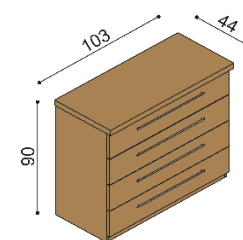

Komoda RACHEL
R1SL - dvierka presklené ľavé
2 police

BUK	DUB
	RUSTIK
522,-	580,-

Komoda RACHEL
R2SSB - dvierka presklené,
2 police

BUK	DUB
	RUSTIK
865,-	961,-

Komoda RACHEL
R2SS - dvierka presklené,
2 police

BUK	DUB
	RUSTIK
873,-	969,-

Komoda RACHEL
R2Z4 - 4 zásuvky veľké

BUK	DUB
	RUSTIK
1 223,-	1 358,-

Komoda RACHEL
R2SZ - dvierka presklené ľavé,
2 police, 4 zásuvky malé

BUK	DUB
	RUSTIK
1 314,-	1 460,-

Komoda RACHEL
R2DD - dvierka plné,
2 police

BUK	DUB
	RUSTIK
834,-	927,-

Komoda RACHEL
R3SZS - dvierka presklené,
2 police, 4 zásuvky malé

BUK	DUB
	RUSTIK
1 758,-	1 951,-

Knižnica RACHEL
RK1S - bez sokla
- dvierka presklené
tri police

BUK	DUB
	RUSTIK
513,-	570,-

Knižnica RACHEL
RKS1S - so soklom
- dvierka presklené

BUK	DUB
	RUSTIK
547,-	603,-

Knižnica RACHEL
RK2SS - bez sokla
- dvierka presklené
tri police

BUK	DUB
	RUSTIK
1 012,-	1 124,-

Knižnica RACHEL
RKS2SS - so soklom
- dvierka presklené

BUK	DUB
	RUSTIK
1 055,-	1 167,-

Knižnica
K1 - bez sokla
- otvorená

BUK	DUB
	RUSTIK
429,-	477,-

Knižnica
KS1 - so soklom
- otvorená

BUK	DUB
	RUSTIK
464,-	511,-

Knižnica
K2 - bez sokla
- otvorená

BUK	DUB
	RUSTIK
638,-	709,-

Knižnica
KS2 - so soklom
- otvorená

BUK	DUB
	RUSTIK
681,-	751,-

Konferenčný stolík RACHEL
- presklený

BUK	DUB
	RUSTIK
706,-	736,-

SPÔSOB ODBERU:

- **vlastný odber** - podľa otváracej doby predajne
- **dovoz** - do 100 km účtujeme 2% z ceny objednávky, nad 100 km 3% z ceny objednávky (minimálna cena za dovoz je 12,- EUR)
- **vynesenie na dohodnuté miesto** - účtujeme 1% z ceny objednávky (minimálna cena za vynesenie je 8,- EUR)
- **dovoz s montážou vrátane vynesenia** - účtujeme 3% z ceny objednávky (minimálna cena za dovoz s vynesením je 12,- EUR)

PODNIKOVÁ PREDAJŇA
BRATISLAVA, Račianska 90 (LIGHTPARK)

tel.: 0911 444 961
e-mail: bratislava@jelinek.eu

OBCHODNÉ ZASTÚPENIE