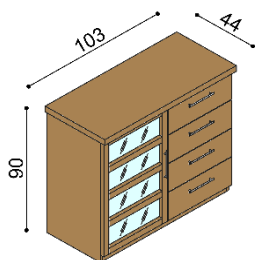

BUK	DUB
	RUSTIK
865,-	961,-

**Komoda RACHEL**  
**R2SS** - dvierka presklené,  
 2 police

BUK	DUB
	RUSTIK
873,-	969,-

**Komoda RACHEL**  
**R2Z4** - 4 zásuvky veľké

BUK	DUB
	RUSTIK
1 223,-	1 358,-

**Komoda RACHEL**  
**R2SZ** - dvierka presklené ľavé,  
 2 police, 4 zásuvky malé