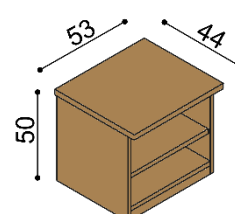

Komoda RÁCHEL

R1 - otvorená

BUK	DUB RUSTIK
315,-	339,-