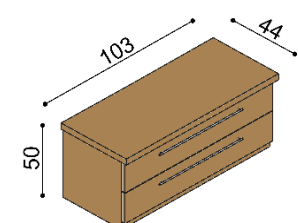

Komoda RÁCHEL

R2Z2 - 2 zásuvky veľké

BUK	DUB RUSTIK
815,-	907,-

Komoda RÁCHEL

R1Z4 - 4 zásuvky malé