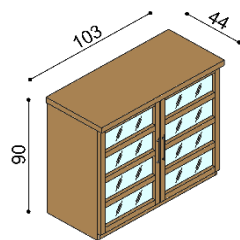

BUK	DUB
	RUSTIK
873,-	969,-

Komoda RACHEL
R2Z4 - 4 zásuvky veľké