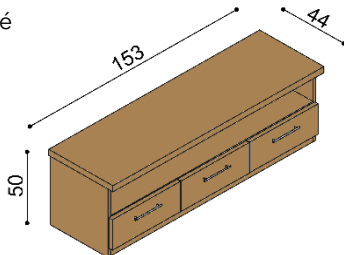

Komoda RÁCHEL

R3PZ - polica, 3 zásuvky malé

BUK	DUB RUSTIK
1 170,-	1 299,-