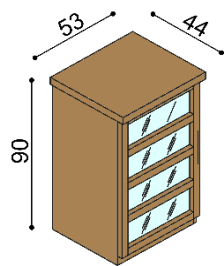

Komoda RACHEL
R1SL - dvierka presklené ľavé
2 police