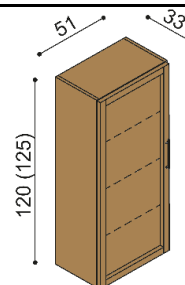

BUK	DUB
	RUSTIK
513,-	599,-

Knižnica RACHEL
RKS1S - so soklom
- dvierka presklené

BUK	DUB
	RUSTIK
547,-	633,-

Knižnica RACHEL
RK2SS - bez sokla
- dvierka presklené
tri police