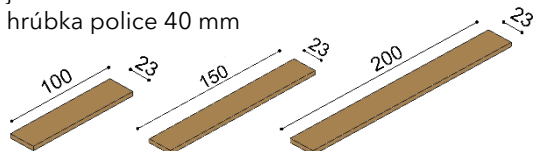

Polica RÁCHEL

- jednoduchá
- hrúbka police 40 mm

| rozmer | BUK | DUB RUSTIK |
|--------|--------|------------|
| | 100 cm | 123,- |
| 150 cm | 154,- | 186,- |
| 200 cm | 181,- | 219,- |

Polica RÁCHEL

- dvojité
- hrúbka masívu 40 mm