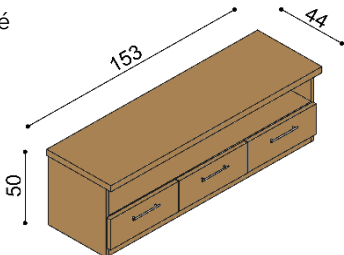

Komoda RÁCHEL

R122 - 2 zásuvky malé

| BUK | DUB RUSTIK |
|-------|------------|
| 476,- | 549,- |

Komoda RÁCHEL

R1 - otvorená

| BUK | DUB RUSTIK |
|-------|------------|
| 315,- | 356,- |

Komoda RÁCHEL

R3PZ - polica, 3 zásuvky malé