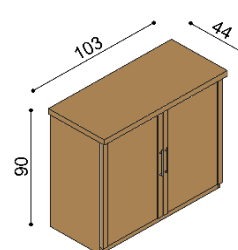

Komoda RACHEL
R1SL - dvierka presklené ľavé
2 police

BUK	DUB
	RUSTIK
522,-	609,-

Komoda RACHEL
R2SSB - dvierka presklené,
2 police

BUK	DUB
	RUSTIK
865,-	1 009,-

Komoda RACHEL
R2SS - dvierka presklené,
2 police

BUK	DUB
	RUSTIK
873,-	1 018,-

Komoda RACHEL
R2Z4 - 4 zásuvky veľké

BUK	DUB
	RUSTIK
1 223,-	1 427,-

Komoda RACHEL
R2SZ - dvierka presklené ľavé,
2 police, 4 zásuvky malé

BUK	DUB
	RUSTIK
1 314,-	1 533,-

Komoda RACHEL
R2DD - dvierka plné,
2 police

BUK	DUB
	RUSTIK
834,-	973,-

Komoda RACHEL
R3SZS - dvierka presklené,
2 police, 4 zásuvky malé

BUK	DUB
	RUSTIK
1 758,-	2 048,-

Knižnica RACHEL
RK1S - bez sokla
- dvierka presklené
tri police

BUK	DUB
	RUSTIK
513,-	599,-

Knižnica RACHEL
RKS1S - so soklom
- dvierka presklené

BUK	DUB
	RUSTIK
547,-	633,-

Knižnica RACHEL
RK2SS - bez sokla
- dvierka presklené
tri police

BUK	DUB
	RUSTIK
1 012,-	1 181,-

Knižnica RACHEL
RKS2SS - so soklom
- dvierka presklené

BUK	DUB
	RUSTIK
1 055,-	1 225,-

Knižnica
K1 - bez sokla
- otvorená

BUK	DUB
	RUSTIK
429,-	502,-

Knižnica
KS1 - so soklom
- otvorená

BUK	DUB
	RUSTIK
464,-	537,-

Knižnica
K2 - bez sokla
- otvorená

BUK	DUB
	RUSTIK
638,-	745,-

Knižnica
KS2 - so soklom
- otvorená

BUK	DUB
	RUSTIK
681,-	789,-

Konferenčný stolík RACHEL
- presklený

BUK	DUB
	RUSTIK
742,-	773,-

SPÔSOB ODBERU:

- **vlastný odber** - podľa otváracej doby predajne
- **dovoz** - do 100 km účtujeme 2% z ceny objednávky, nad 100 km 3% z ceny objednávky (minimálna cena za dovoz je 12,- EUR)
- **vynesenie na dohodnuté miesto** - účtujeme 1% z ceny objednávky (minimálna cena za vynesenie je 8,- EUR)
- **montáž vrátane vynesenia** - účtujeme 3% z ceny objednávky (minimálna cena za dovoz s vynesením je 12,- EUR)

PODNIKOVÁ PREDAJŇA
BRATISLAVA, Račianska 90 (LIGHTPARK)

tel.: 0911 444 961
e-mail: bratislava@jelinek.eu

OBCHODNÉ ZASTÚPENIE