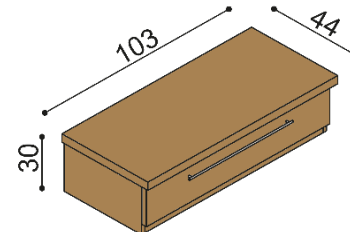

Komoda RÁCHEL

R2Z1 - 1 zásuvka veľká

BUK	DUB RUSTIK
656,-	765,-