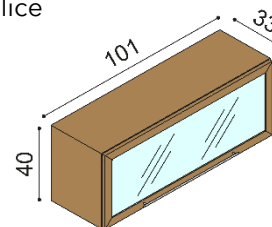

Závesná skrinka RÁCHEL

- Z2S - drevený rám, dverka presklené
- 1 sklenená polica

BUK	DUB RUSTIK
570,-	636,-