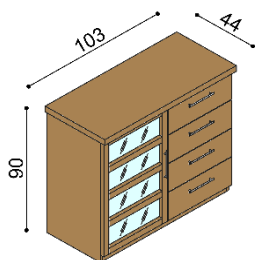

BUK	DUB
	RUSTIK
1 223,-	1 427,-

Komoda RACHEL
R2SZ - dvierka presklené ľavé,
2 police, 4 zásuvky malé

BUK	DUB
	RUSTIK
1 314,-	1 533,-

Komoda RACHEL
R2DD - dvierka plné,
2 police