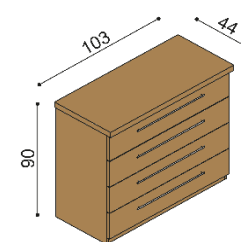

Komoda RACHEL
R2Z4 - 4 zásuvky veľké

| BUK | DUB |
|---------|---------|
| | RUSTIK |
| 1 223,- | 1 427,- |

Komoda RACHEL
R2SZ - dvierka presklené ľavé,
 2 police, 4 zásuvky malé

| BUK | DUB |
|---------|---------|
| | RUSTIK |
| 1 314,- | 1 533,- |