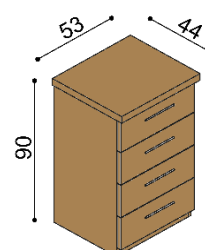

BUK	DUB RUSTIK
895,-	1 044,-