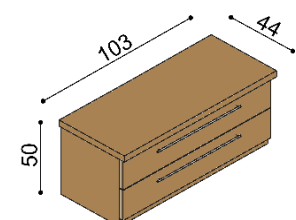

| BUK | DUB RUSTIK |
|---------|------------|
| 1 170,- | 1 364,- |

Komoda RÁCHEL

R2Z1 - 1 zásuvka veľká

| BUK | DUB RUSTIK |
|-------|------------|
| 656,- | 765,- |

Komoda RÁCHEL

R2Z2 - 2 zásuvky veľké

| BUK | DUB RUSTIK |
|-------|------------|
| 815,- | 952,- |