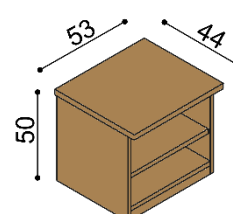

Komoda RÁCHEL

R1 - otvorená

BUK	DUB RUSTIK
315,-	356,-