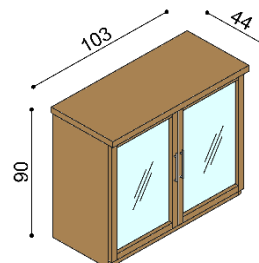

BUK	DUB
	RUSTIK
522,-	609,-

Komoda RACHEL
R2SSB - dvierka presklené,
2 police

BUK	DUB
	RUSTIK
865,-	1 009,-

Komoda RACHEL
R2SS - dvierka presklené,
2 police