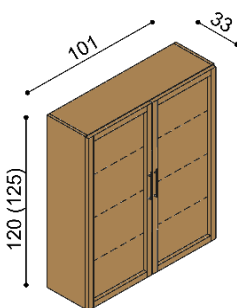

BUK	DUB
	RUSTIK
1 012,-	1 181,-

Knižnica RACHEL
RKS2SS - so soklom
- dvierka presklené

BUK	DUB
	RUSTIK
1 055,-	1 225,-

Knižnica
K1 - bez sokla
- otvorená