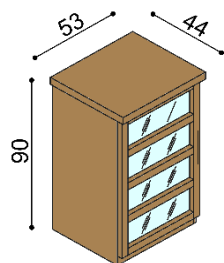

Komoda RACHEL
R1SL - dvierka presklené ľavé
2 police