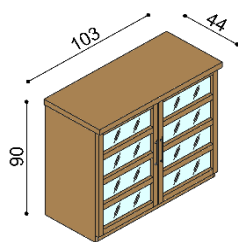

BUK	DUB
	RUSTIK
873,-	1 018,-

Komoda RACHEL
R2Z4 - 4 zásuvky veľké