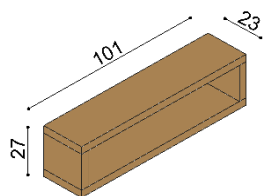

Polica RÁCHEL

- jednoduchá
- hrúbka police 40 mm

| rozmer | BUK | DUB RUSTIK |
|--------|--------|------------|
| | 100 cm | 123,- |
| 150 cm | 154,- | 186,- |
| 200 cm | 181,- | 219,- |

Polica RÁCHEL

- dvojité
- hrúbka masívu 40 mm