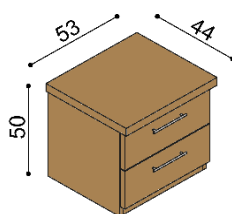

Komoda RÁCHEL

R122 - 2 zásuvky malé

BUK	DUB RUSTIK
476,-	549,-