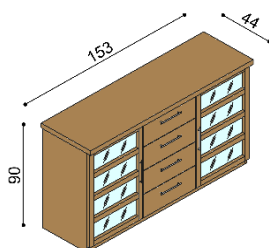

BUK	DUB
	RUSTIK
834,-	973,-

Komoda RACHEL
R3SZS - dvierka presklené,
2 police, 4 zásuvky malé

BUK	DUB
	RUSTIK
1 758,-	2 048,-

Knižnica RACHEL
RK1S - bez sokla
- dvierka presklené
tri police