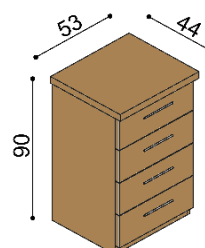

BUK	DUB RUSTIK
895,-	1 044,-