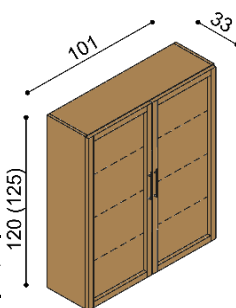

**Knižnica RACHEL**  
**RK1S** - bez sokla  
 - dverka presklené  
 tri police

BUK	DUB
	RUSTIK
513,-	599,-

**Knižnica RACHEL**  
**RKS1S** - so soklom  
 - dverka presklené

BUK	DUB
	RUSTIK
547,-	633,-

**Knižnica RACHEL**  
**RK2SS** - bez sokla  
 - dverka presklené  
 tri police