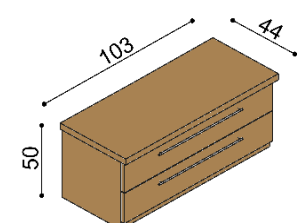

Komoda RÁCHEL

R2Z2 - 2 zásuvky veľké

BUK	DUB RUSTIK
815,-	952,-

Komoda RÁCHEL

R1Z4 - 4 zásuvky malé