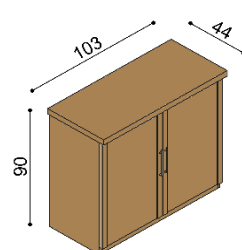

Komoda RACHEL
R1SL - dverka presklené ľavé
2 police

BUK	DUB
	RUSTIK
522,-	609,-

Komoda RACHEL
R2SSB - dverka presklené,
2 police

BUK	DUB
	RUSTIK
865,-	1 009,-

Komoda RACHEL
R2SS - dverka presklené,
2 police

BUK	DUB
	RUSTIK
873,-	1 018,-

Komoda RACHEL
R2Z4 - 4 zásuvky veľké

BUK	DUB
	RUSTIK
1 223,-	1 427,-

Komoda RACHEL
R2SZ - dverka presklené ľavé,
2 police, 4 zásuvky malé

BUK	DUB
	RUSTIK
1 314,-	1 533,-

Komoda RACHEL
R2DD - dverka plné,
2 police

BUK	DUB
	RUSTIK
834,-	973,-

Komoda RACHEL
R3SZS - dverka presklené,
2 police, 4 zásuvky malé

BUK	DUB
	RUSTIK
1 758,-	2 048,-

Knižnica RACHEL
RK1S - bez sokla
- dverka presklené
tri police

BUK	DUB
	RUSTIK
513,-	599,-

Knižnica RACHEL
RKS1S - so soklom
- dverka presklené

BUK	DUB
	RUSTIK
547,-	633,-

Knižnica RACHEL
RK2SS - bez sokla
- dverka presklené
tri police

BUK	DUB
	RUSTIK
1 012,-	1 181,-

Knižnica RACHEL
RKS2SS - so soklom
- dverka presklené

BUK	DUB
	RUSTIK
1 055,-	1 225,-

Knižnica
K1 - bez sokla
- otvorená

BUK	DUB
	RUSTIK
429,-	502,-

Knižnica
KS1 - so soklom
- otvorená

BUK	DUB
	RUSTIK
464,-	537,-

Knižnica
K2 - bez sokla
- otvorená

BUK	DUB
	RUSTIK
638,-	745,-

Knižnica
KS2 - so soklom
- otvorená

BUK	DUB
	RUSTIK
681,-	789,-

Konferenčný stolík RACHEL
- presklený

BUK	DUB
	RUSTIK
742,-	773,-

SPÔSOB ODBERU:

- **vlastný odber** - podľa otváraciej doby predajne
- **dovoz** - do 100 km účtujeme 2% z ceny objednávky, nad 100 km 3% z ceny objednávky (minimálna cena za dovoz je 12,- EUR)
- **vynesenie na dohodnuté miesto** - účtujeme 1% z ceny objednávky (minimálna cena za vynesenie je 8,- EUR)
- **montáž vrátane vynesenia** - účtujeme 3% z ceny objednávky (minimálna cena za dovoz s vynesením je 12,- EUR)

PODNIKOVÁ PREDAJŇA
BRATISLAVA, Račianska 90 (LIGHTPARK)

tel.: 0911 444 961
e-mail: bratislava@jelinek.eu

OBCHODNÉ ZASTÚPENIE