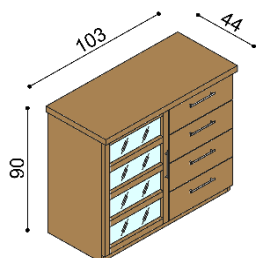

BUK	DUB
	RUSTIK
865,-	1 009,-

**Komoda RACHEL**  
**R2SS** - dverka presklené,  
 2 police

BUK	DUB
	RUSTIK
873,-	1 018,-

**Komoda RACHEL**  
**R2Z4** - 4 zásuvky veľké

BUK	DUB
	RUSTIK
1 223,-	1 427,-

**Komoda RACHEL**  
**R2SZ** - dverka presklené ľavé,  
 2 police, 4 zásuvky malé