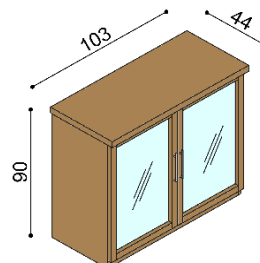

### Komoda RÁCHEL

**R1Z4** - 4 zásuvky malé

BUK	DUB RUSTIK
895,-	1 044,-

**Komoda RACHEL**  
**R1SL** - dverka presklené ľavé  
 2 police

BUK	DUB
	RUSTIK
522,-	609,-

**Komoda RACHEL**  
**R2SSB** - dverka presklené,  
 2 police