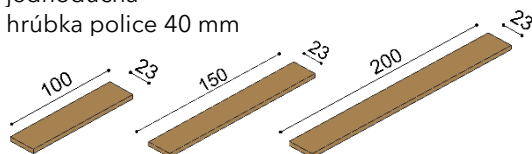

### Polica RÁCHEL

- jednoduchá
- hrúbka police 40 mm

rozmer	BUK	DUB RUSTIK
	100 cm	123,-
150 cm	154,-	186,-
200 cm	181,-	219,-