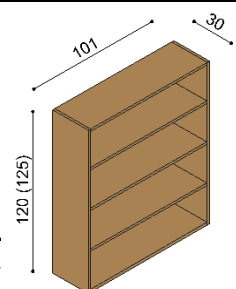

BUK	DUB
	RUSTIK
638,-	745,-

Knižnica
KS2 - so soklom
- otvorená

BUK	DUB
	RUSTIK
681,-	789,-

Konferenčný stolík RACHEL
- presklený