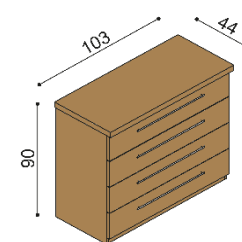

Komoda RACHEL
R1SL - dverka presklené ľavé
2 police

BUK	DUB
	RUSTIK
522,-	609,-

Komoda RACHEL
R2SSB - dverka presklené,
2 police

BUK	DUB
	RUSTIK
865,-	1 009,-

Komoda RACHEL
R2SS - dverka presklené,
2 police

BUK	DUB
	RUSTIK
873,-	1 018,-

Komoda RACHEL
R2Z4 - 4 zásuvky veľké

BUK	DUB
	RUSTIK
1 223,-	1 427,-

Komoda RACHEL
R2SZ - dverka presklené ľavé,
2 police, 4 zásuvky malé

BUK	DUB
	RUSTIK
1 314,-	1 533,-

Komoda RACHEL
R2DD - dverka plné,
2 police

BUK	DUB
	RUSTIK
834,-	973,-

Komoda RACHEL
R3SZS - dverka presklené,
2 police, 4 zásuvky malé

BUK	DUB
	RUSTIK
1 758,-	2 048,-

Knižnica RACHEL
RK1S - bez sokla
- dverka presklené
tri police

BUK	DUB
	RUSTIK
513,-	599,-

Knižnica RACHEL
RKS1S - so soklom
- dverka presklené

BUK	DUB
	RUSTIK
547,-	633,-

Knižnica RACHEL
RK2SS - bez sokla
- dverka presklené
tri police

BUK	DUB
	RUSTIK
1 012,-	1 181,-

Knižnica RACHEL
RKS2SS - so soklom
- dverka presklené

BUK	DUB
	RUSTIK
1 055,-	1 225,-

Knižnica
K1 - bez sokla
- otvorená

BUK	DUB
	RUSTIK
429,-	502,-

Knižnica
KS1 - so soklom
- otvorená

BUK	DUB
	RUSTIK
464,-	537,-

Knižnica
K2 - bez sokla
- otvorená

BUK	DUB
	RUSTIK
638,-	745,-

Knižnica
KS2 - so soklom
- otvorená

BUK	DUB
	RUSTIK
681,-	789,-

Konferenčný stolík RACHEL
- presklený

BUK	DUB
	RUSTIK
742,-	773,-

SPÔSOB ODBERU:

- **vlastný odber** - podľa otváraciej doby predajne
- **dovoz** - do 100 km účtujeme 2% z ceny objednávky, nad 100 km 3% z ceny objednávky (minimálna cena za dovoz je 12,- EUR)
- **vynesenie na dohodnuté miesto** - účtujeme 1% z ceny objednávky (minimálna cena za vynesenie je 8,- EUR)
- **montáž vrátane vynesenia** - účtujeme 3% z ceny objednávky (minimálna cena za dovoz s vynesením je 12,- EUR)

PODNIKOVÁ PREDAJŇA
BRATISLAVA, Račianska 90 (LIGHTPARK)

tel.: 0911 444 961
e-mail: bratislava@jelinek.eu

OBCHODNÉ ZASTÚPENIE