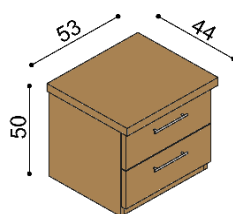

Komoda RÁCHEL

R122 - 2 zásuvky malé

BUK	DUB RUSTIK
476,-	549,-