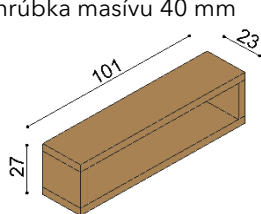

Polica RÁCHEL

- dvojité
- hrúbka masívu 40 mm

BUK	DUB RUSTIK
296,-	362,-