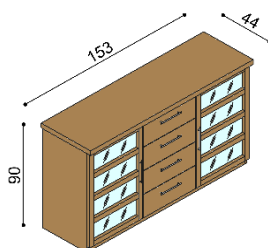

BUK	DUB
	RUSTIK
834,-	973,-

Komoda RACHEL
R3SZS - dverka presklené,
2 police, 4 zásuvky malé

BUK	DUB
	RUSTIK
1 758,-	2 048,-

Knižnica RACHEL
RK1S - bez sokla
- dverka presklené
tri police