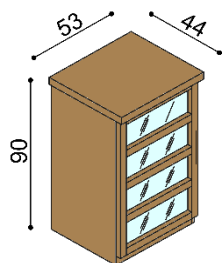

Komoda RACHEL
R1SL - dverka presklené ľavé
2 police