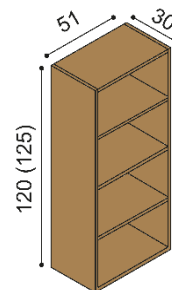

BUK	DUB
	RUSTIK
429,-	502,-

Knižnica
KS1 - so soklom
- otvorená

BUK	DUB
	RUSTIK
464,-	537,-

Knižnica
K2 - bez sokla
- otvorená