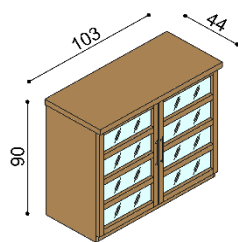

BUK	DUB
	RUSTIK
873,-	1 018,-

Komoda RACHEL
R2Z4 - 4 zásuvky veľké