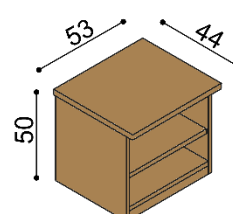

Komoda RÁCHEL

R1 - otvorená

BUK	DUB RUSTIK
315,-	356,-