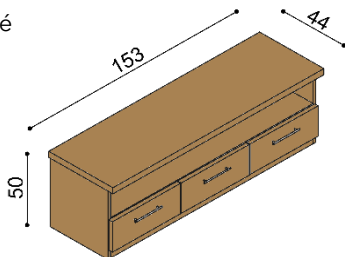

Komoda RÁCHEL

R3PZ - polica, 3 zásuvky malé

BUK	DUB RUSTIK
1 170,-	1 364,-