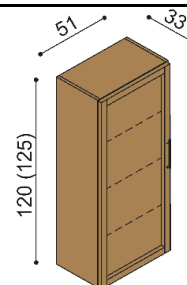

BUK	DUB
	RUSTIK
513,-	599,-

Knižnica RACHEL
RKS1S - so soklom
- dverka presklené

BUK	DUB
	RUSTIK
547,-	633,-

Knižnica RACHEL
RK2SS - bez sokla
- dverka presklené
tri police