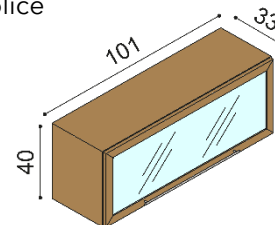

Závesná skrinka RÁCHEL

- **Z2S** - drevený rám, dverka presklené
- 1 sklenená polica

BUK	DUB RUSTIK
570,-	636,-