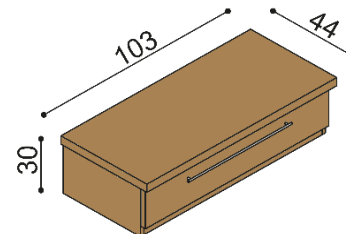

Komoda RÁCHEL

R2Z1 - 1 zásuvka veľká

BUK	DUB RUSTIK
656,-	765,-