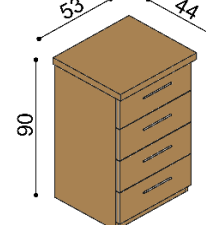

Komoda RACHEL

R2Z2 - 2 zásuvky veľké

BUK	DUB	DUB RUSTIK
887,-	1 076,-	928,-

Komoda RACHEL

R1Z4 - 4 zásuvky malé

BUK	DUB	DUB RUSTIK
973,-	1 180,-	1 017,-

Komoda RACHEL
R1SL - dvierka presklené ľavé
 2 police