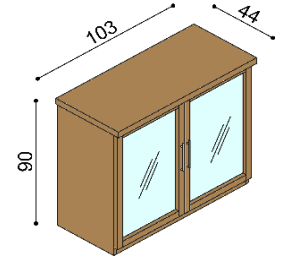

BUK	DUB	DUB RUSTIK
941,-	1 141,-	983,-

Komoda RACHEL
R2SS - dvierka presklené,
2 police