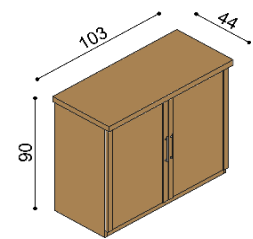

Komoda RACHEL
R2Z4 - 4 zásuvky veľké

BUK	DUB	DUB RUSTIK
1 330,-	1 612,-	1 389,-

Komoda RACHEL
R2SZ - dvierka presklené ľavé,
 2 police, 4 zásuvky malé

BUK	DUB	DUB RUSTIK
1 429,-	1 733,-	1 493,-

Komoda RACHEL
R2DD - dvierka plné,
 2 police