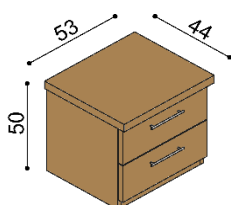

Komoda RACHEL

R122 - 2 zásuvky malé

BUK	DUB	DUB RUSTIK
518,-	621,-	535,-

Komoda RACHEL

R1 - otvorená