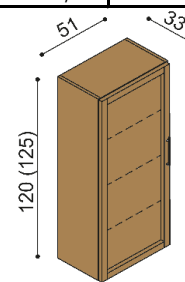

DUB RUSTIK	
583,-	
BUK	DUB
558,-	677,-

Knižnica RACHEL
RKS1S - so soklom
- dvierka presklené

DUB RUSTIK	
617,-	
BUK	DUB
595,-	716,-

Knižnica RACHEL
RK2SS - bez sokla
- dvierka presklené
tri police