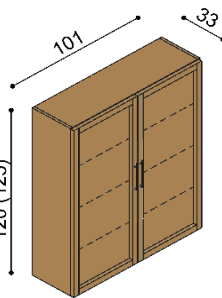

DUB RUSTIK	
1 150,-	
BUK	DUB
1 100,-	1 335,-

Knižnica RACHEL
RKS2SS - so soklom
- dvierka presklené

DUB RUSTIK	
1 193,-	
BUK	DUB
1 147,-	1 385,-

Knižnica
K1 - bez sokla
- otvorená