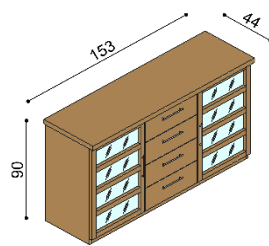

BUK	DUB	DUB RUSTIK
1 912,-	2 315,-	1 995,-

Knižnica RACHEL
RK1S - bez sokla
- dvierka presklené
tri police