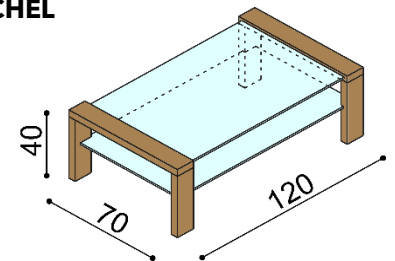

DUB RUSTIK	
523,-	
BUK	DUB
505,-	608,-

Knižnica
K2 - bez sokla
 - otvorená

DUB RUSTIK	
726,-	
BUK	DUB
695,-	842,-

Knižnica
KS2 - so soklom
 - otvorená

DUB RUSTIK	
769,-	
BUK	DUB
741,-	892,-

Konferenčný stolík RACHEL
 - presklený