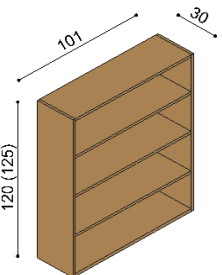

DUB RUSTIK	
726,-	
BUK	DUB
695,-	842,-

Knižnica
KS2 - so soklom
- otvorená

DUB RUSTIK	
769,-	
BUK	DUB
741,-	892,-

Konferenčný stolík RACHEL
- presklený