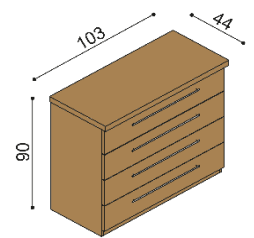

BUK	DUB	DUB RUSTIK
1 330,-	1 612,-	1 389,-

Komoda RACHEL
R2SZ - dvierka presklené ľavé,
2 police, 4 zásuvky malé