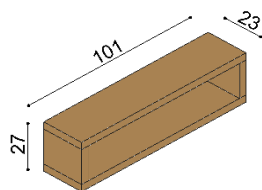

Polica RACHEL

- jednoduchá
- hrúbka police 40 mm

rozmer	BUK	DUB	DUB RUSTIK
100 cm	135,-	171,-	147,-
150 cm	167,-	210,-	181,-
200 cm	197,-	248,-	214,-

Polica RACHEL

- dvojitá
- hrúbka masívu 40 mm

BUK	DUB	DUB RUSTIK
323,-	409,-	353,-