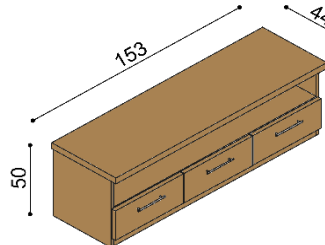

Komoda RACHEL

R3PZ - polica, 3 zásuvky malé

BUK	DUB	DUB RUSTIK
1 273,-	1 542,-	1 328,-

Komoda RACHEL

R2Z1 - 1 zásuvka veľká