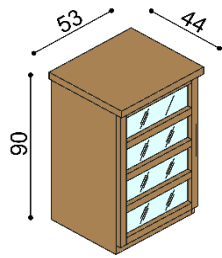

Komoda RACHEL

R2Z2 - 2 zásuvky veľké

BUK	DUB	DUB RUSTIK
887,-	1 076,-	928,-

Komoda RACHEL

R1Z4 - 4 zásuvky malé

BUK	DUB	DUB RUSTIK
973,-	1 180,-	1 017,-

Komoda RACHEL
R1SL - dvierka presklené ľavé
 2 police