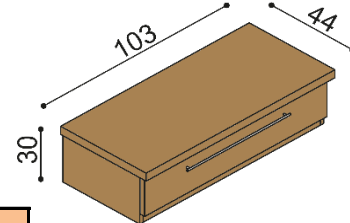

R1 - otvorená

BUK	DUB	DUB RUSTIK
343,-	403,-	347,-

Komoda RACHEL

R3PZ - polica, 3 zásuvky malé

BUK	DUB	DUB RUSTIK
1 273,-	1 542,-	1 328,-

Komoda RACHEL

R2Z1 - 1 zásuvka veľká

BUK	DUB	DUB RUSTIK
714,-	865,-	745,-