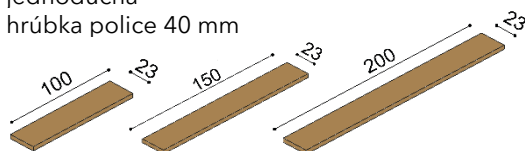

Polica RACHEL

- jednoduchá
- hrúbka police 40 mm

rozmer	BUK	DUB	DUB RUSTIK
100 cm	135,-	171,-	147,-
150 cm	167,-	210,-	181,-
200 cm	197,-	248,-	214,-

Polica RACHEL

- dvojitá
- hrúbka masívu 40 mm

BUK	DUB	DUB RUSTIK
323,-	409,-	353,-