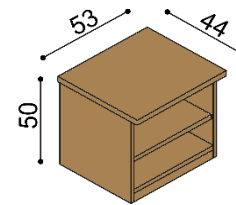

BUK	DUB	DUB RUSTIK
343,-	403,-	347,-