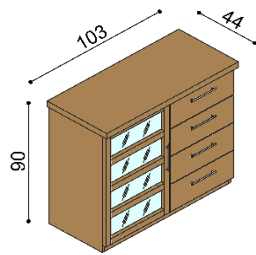

BUK	DUB	DUB RUSTIK
1 429,-	1 733,-	1 493,-

Komoda RACHEL
R2DD - dvierka plné,
2 police