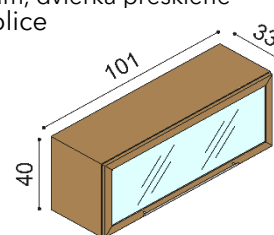

Polica RACHEL

- jednoduchá
- hrúbka police 40 mm

rozmer	BUK	DUB	DUB RUSTIK
100 cm	135,-	171,-	147,-
150 cm	167,-	210,-	181,-
200 cm	197,-	248,-	214,-

Polica RACHEL

- dvojitá
- hrúbka masívu 40 mm

BUK	DUB	DUB RUSTIK
323,-	409,-	353,-

Závesná skrinka RACHEL

- Z2S** - drevený rám, dverka presklené
- 1 sklenená polica

BUK	DUB	DUB RUSTIK
620,-	719,-	620,-

Komoda RACHEL

R122 - 2 zásuvky malé

BUK	DUB	DUB RUSTIK
518,-	621,-	535,-

Komoda RACHEL