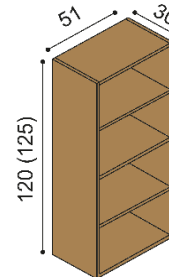

DUB RUSTIK	
488,-	
BUK	DUB
467,-	567,-

Knižnica
KS1 - so soklom
- otvorená

DUB RUSTIK	
523,-	
BUK	DUB
505,-	608,-

Knižnica
K2 - bez sokla
- otvorená