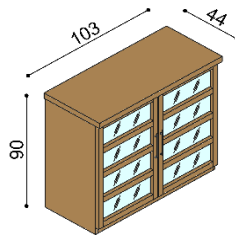

BUK	DUB	DUB RUSTIK
949,-	1 150,-	991,-

Komoda RACHEL
R2Z4 - 4 zásuvky veľké