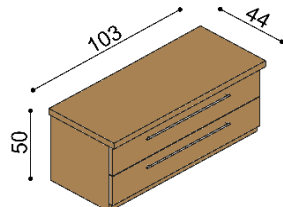

Komoda RACHEL

R2Z2 - 2 zásuvky veľké

BUK	DUB	DUB RUSTIK
887,-	1 076,-	928,-

Komoda RACHEL

R1Z4 - 4 zásuvky malé