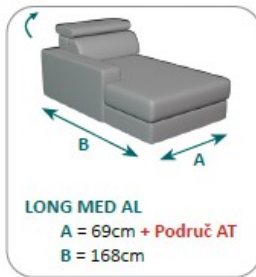

Funkcia príležitostného spania

Područ:

AT0 - 4cm AT1 - 26cm AT2 - 21cm AT3 - 13cm

AT0 a AT3 nepoužívať pre LONG
AT0 - iba do výšky sedu, iba pre elementy bez funkcie

Typy nôh:

Opláštená Chróm

7cm 10cm

Drevená

7cm 10cm

Farba podľa výberu

- Buk
- Jelša
- Orech
- Kolonial
- Striebro
- Čierna
- Dub olejovaný

10cm nohy nepoužívať pre funkciu Quer

Štepanie:

niť: vždy vo farbe látky

S: štandard

DS: Tenká dvojihla vo farbe látky