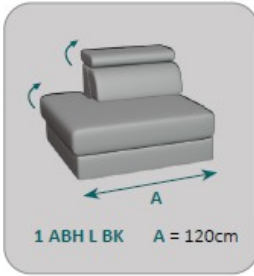

Funkcia príležitostného spania

Područ:

AT0 - 4cm AT1 - 26cm AT2 - 21cm AT3 - 13cm

AT0 a AT3 nepoužívať pre LONG
AT0 - iba do výšky sedu, iba pre elementy bez funkcie

Typy nôh:

Opláštená Chróm

7cm 10cm

Drevená

7cm 10cm

Farba podľa výberu

- Buk
- Jelša
- Orech
- Kolonial
- Striebro
- Čierna
- Dub olejovaný

10cm nohy nepoužívať pre funkciu Quer

Štepanie:

niť: vždy vo farbe látky

S: štandard

DS: Tenká dvojihla vo farbe látky