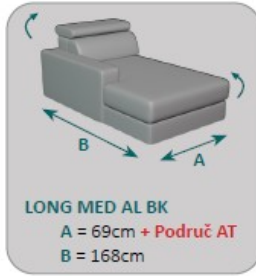

Funkcia príležitostného spania

Područ:

AT0 - 4cm AT1 - 26cm AT2 - 21cm AT3 - 13cm

AT0 a AT3 nepoužívať pre LONG
AT0 - iba do výšky sedu, iba pre elementy bez funkcie

Typy nôh:

Opláštená Chróm

7cm 10cm

Drevená

7cm 10cm

Farba podľa výberu

- Buk
- Jelša
- Orech
- Kolonial
- Striebro
- Čierna
- Dub olejovaný

10cm nohy nepoužívať pre funkciu Quer

Štepanie:

niť: vždy vo farbe látky

S: štandard

DS: Tenká dvojihla vo farbe látky