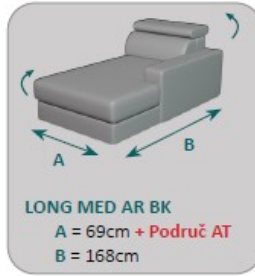

Funkcia príležitostného spania

Područ:

AT0 - 4cm AT1 - 26cm AT2 - 21cm AT3 - 13cm

AT0 a AT3 nepoužívať pre LONG
AT0 - iba do výšky sedu, iba pre elementy bez funkcie

Typy nôh:

Opláštená Chróm

7cm 10cm

Drevená

7cm 10cm

Farba podľa výberu

- Buk
- Jelša
- Orech
- Kolonial
- Striebro
- Čierna
- Dub olejovaný

10cm nohy nepoužívať pre funkciu Quer

Štepanie:

niť: vždy vo farbe látky

S: štandard

DS: Tenká dvojihla vo farbe látky