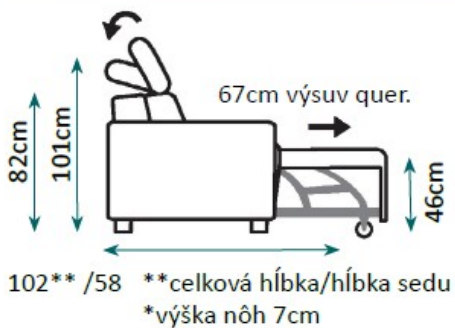

Funkcia príležitostného spania

Područ:

AT0 - 4cm AT1 - 26cm AT2 - 21cm AT3 - 13cm

AT0 a AT3 nepoužívať pre LONG
AT0 - iba do výšky sedu, iba pre elementy bez funkcie

Typy nôh:

Opláštená Chróm

7cm 10cm

Drevená

7cm 10cm

Farba podľa výberu

- Buk
- Jelša
- Orech
- Kolonial
- Striebro
- Čierna
- Dub olejovaný

10cm nohy nepoužívať pre funkciu Quer

Štepanie:

niť: vždy vo farbe látky

S: štandard

DS: Tenká dvojihla vo farbe látky