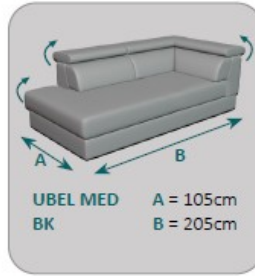

Funkcia príležitostného spania

Područ:

AT0 - 4cm AT1 - 26cm AT2 - 21cm AT3 - 13cm

AT0 a AT3 nepoužívať pre LONG
AT0 - iba do výšky sedu, iba pre elementy bez funkcie

Typy nôh:

Opláštená Chróm

7cm 10cm

Drevená

7cm 10cm

Farba podľa výberu

- Buk
- Jelša
- Orech
- Kolonial
- Striebro
- Čierna
- Dub olejovaný

10cm nohy nepoužívať pre funkciu Quer

Štepanie:

niť: vždy vo farbe látky

S: štandard

DS: Tenká dvojihla vo farbe látky