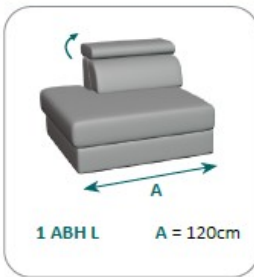

Funkcia príležitostného spania

Područ:

AT0 - 4cm AT1 - 26cm AT2 - 21cm AT3 - 13cm

AT0 a AT3 nepoužívať pre LONG
AT0 - iba do výšky sedu, iba pre elementy bez funkcie

Typy nôh:

Opláštená Chróm

7cm 10cm

Drevená

7cm 10cm

Farba podľa výberu

- Buk
- Jelša
- Orech
- Kolonial
- Striebro
- Čierna
- Dub olejovaný

10cm nohy nepoužívať pre funkciu Quer

Štepanie:

niť: vždy vo farbe látky

S: štandard

DS: Tenká dvojihla vo farbe látky