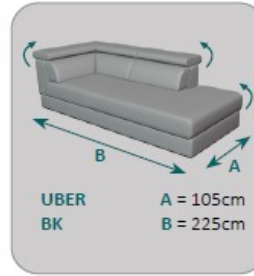

Funkcia príležitostného spania

Područ:

AT0 - 4cm AT1 - 26cm AT2 - 21cm AT3 - 13cm

AT0 a AT3 nepoužívať pre LONG
AT0 - iba do výšky sedu, iba pre elementy bez funkcie

Typy nôh:

Opláštená Chróm

7cm 10cm

Drevená

7cm 10cm

Farba podľa výberu

- Buk
- Jelša
- Orech
- Kolonial
- Striebro
- Čierna
- Dub olejovaný

10cm nohy nepoužívať pre funkciu Quer

Štepanie:

niť: vždy vo farbe látky

S: štandard

DS: Tenká dvojihla vo farbe látky