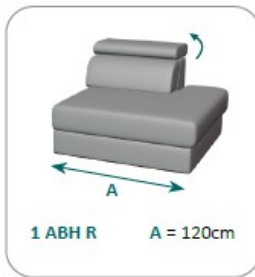

Funkcia príležitostného spania

Područ:

AT0 - 4cm AT1 - 26cm AT2 - 21cm AT3 - 13cm

AT0 a AT3 nepoužívať pre LONG
AT0 - iba do výšky sedu, iba pre elementy bez funkcie

Typy nôh:

Opláštená Chróm

7cm 10cm

Drevená

7cm 10cm

Farba podľa výberu

- Buk
- Jelša
- Orech
- Kolonial
- Striebro
- Čierna
- Dub olejovaný

10cm nohy nepoužívať pre funkciu Quer

Štepanie:

niť: vždy vo farbe látky

S: štandard

DS: Tenká dvojihla vo farbe látky