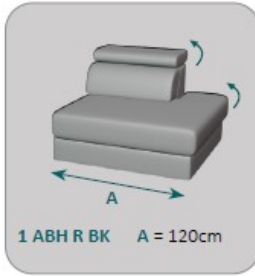

Funkcia príležitostného spania

Područ:

AT0 - 4cm AT1 - 26cm AT2 - 21cm AT3 - 13cm

AT0 a AT3 nepoužívať pre LONG
AT0 - iba do výšky sedu, iba pre elementy bez funkcie

Typy nôh:

Opláštená Chróm

7cm 10cm

Drevená

7cm 10cm

Farba podľa výberu

- Buk
- Jelša
- Orech
- Kolonial
- Striebro
- Čierna
- Dub olejovaný

10cm nohy nepoužívať pre funkciu Quer

Štepanie:

niť: vždy vo farbe látky

S: štandard

DS: Tenká dvojihla vo farbe látky