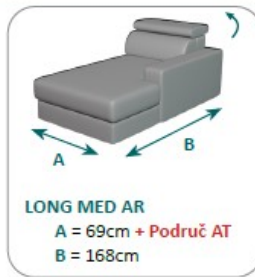

Funkcia príležitostného spania

Područ:

AT0 - 4cm AT1 - 26cm AT2 - 21cm AT3 - 13cm

AT0 a AT3 nepoužívať pre LONG
AT0 - iba do výšky sedu, iba pre elementy bez funkcie

Typy nôh:

Opláštená Chróm

7cm 10cm

Drevená

7cm 10cm

Farba podľa výberu

- Buk
- Jelša
- Orech
- Kolonial
- Striebro
- Čierna
- Dub olejovaný

10cm nohy nepoužívať pre funkciu Quer

Štepanie:

niť: vždy vo farbe látky

S: štandard

DS: Tenká dvojihla vo farbe látky