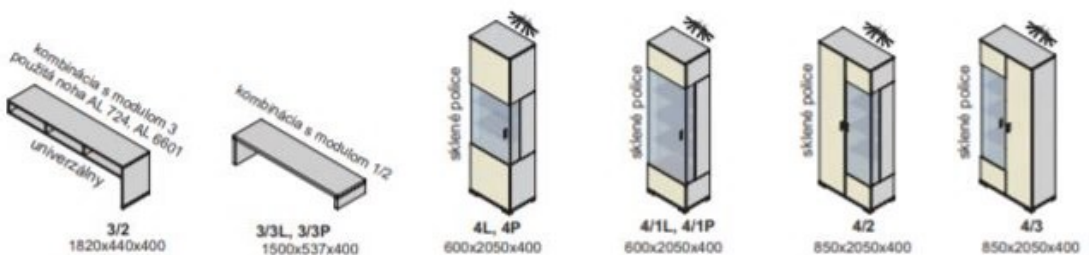

Výber modulov

paris „22”

▲ Zostava na obrázku
 Farebné vyhotovenie:
 korpus - bardolino brown
 predné plochy - bardolino brown
 Moduly Paris: 4/2, 5/1P, 2,
 3/2, polica L135
 osvetlenie 3SP, 1SP
 Úchytka: podľa ponuky
 Noha: podľa ponuky