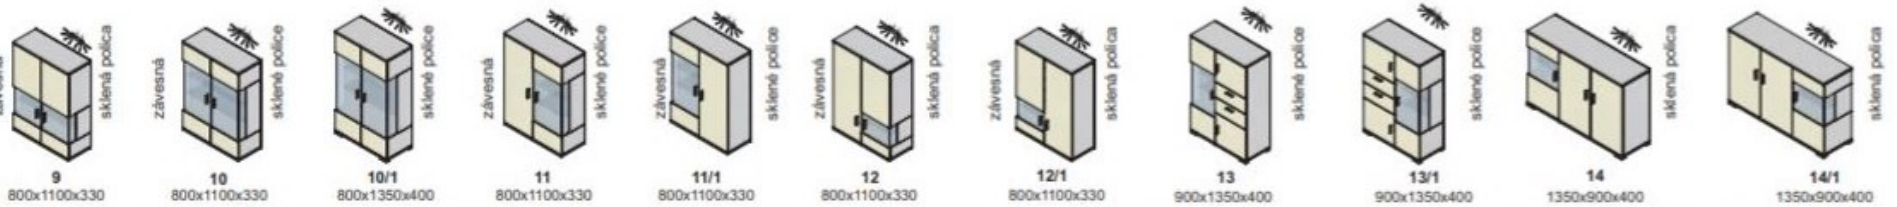

Výber modulov

paris „22”

▲ Zostava na obrázku
 Farebné vyhotovenie:
 korpus - bardolino brown
 predné plochy - bardolino brown
 Moduly Paris: 4/2, 5/1P, 2,
 3/2, polica L135
 osvetlenie 3SP, 1SP
 Úchytka: podľa ponuky
 Noha: podľa ponuky