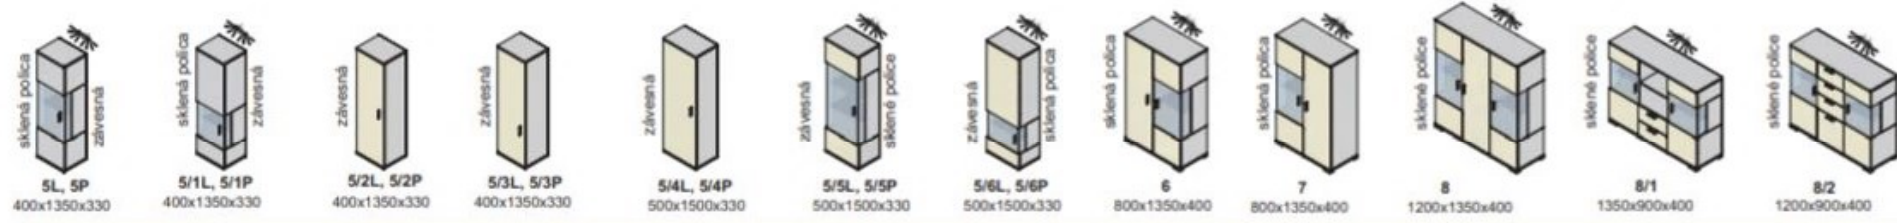

Výber modulov

paris „22”

▲ Zostava na obrázku
 Farebné vyhotovenie:
 korpus - bardolino brown
 predné plochy - bardolino brown
 Moduly Paris: 4/2, 5/1P, 2,
 3/2, polica L135
 osvetlenie 3SP, 1SP
 Úchytka: podľa ponuky
 Noha: podľa ponuky

☀ Diódové osvetlenie na objednávku

sklo - dymové
 Ostatné úchytky a nožičky na strane 50 na objednávku

paris - korpus a predné plochy

paris plus - predné plochy

nožičky

úchytky

ÚCHYTKY S INOU ROZTEČOU ZA PRÍPLATOK