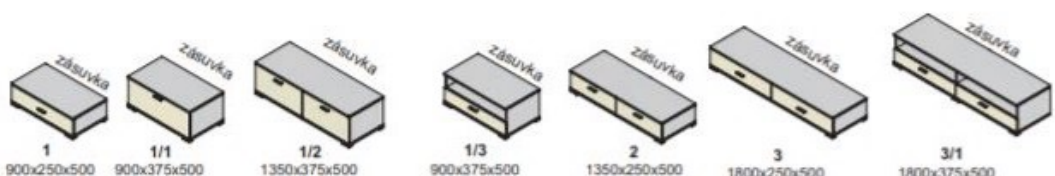

Výber modulov

paris „22”

▲ Zostava na obrázku
 Farebné vyhotovenie:
 korpus - bardolino brown
 predné plochy - bardolino brown
 Moduly Paris: 4/2, 5/1P, 2,
 3/2, polica L135
 osvetlenie 3SP, 1SP
 Úchytka: podľa ponuky
 Noha: podľa ponuky