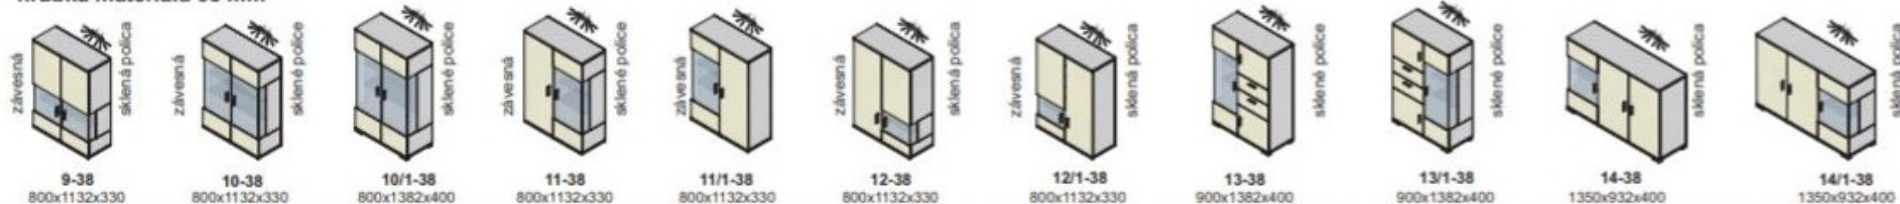

hrúbka materiálu 38 mm

▲ Zostava na obrázku
Farebné vyhotovenie:
korpus a predné plochy - black
Moduly Paris: 2-38, 4/1L-38,
3/3L-38, 5/6P-38
police PP 90-38, PP65-38
Osvetlenie: 3SP, 1SP
Úchytky: podľa ponuky
Noha: podľa ponuky

☀ Diódové osvetlenie na objednávku

sklo - dymové

ÚCHYTKY S INOU ROZTEČOU ZA PRÍPLATOK

paris „38“ - korpus a predné plochy