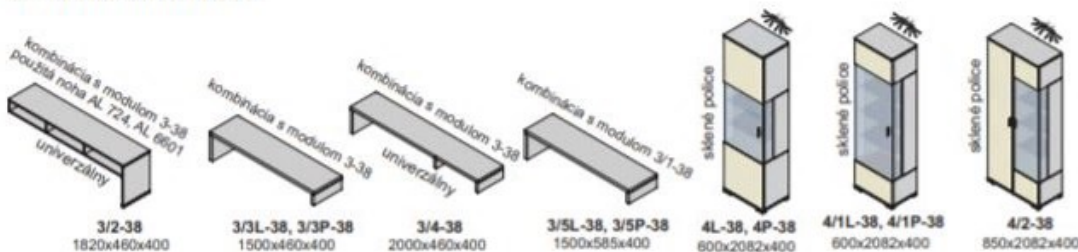

hrúbka materiálu 38 mm