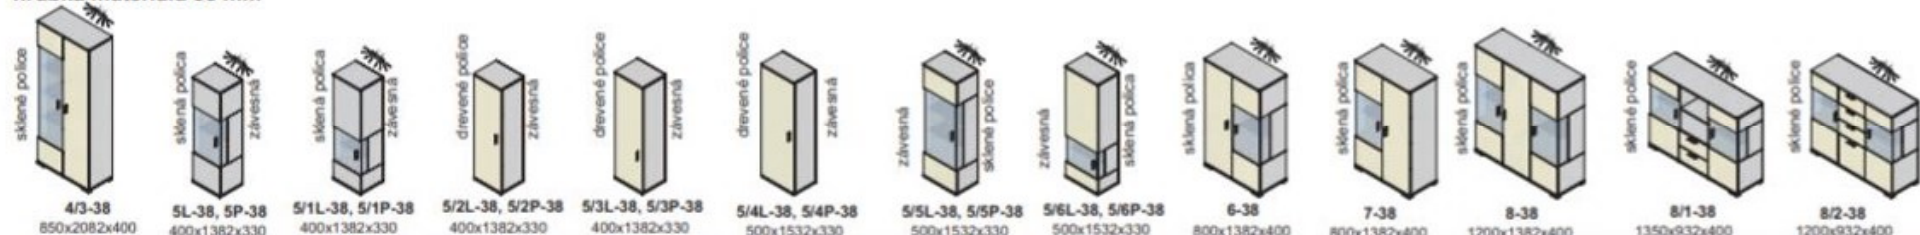

hrúbka materiálu 38 mm