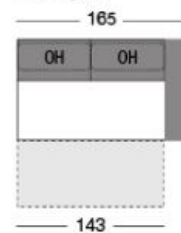

/ PEGGY

KR bez podr.

KR s 1 podr.

KR

2P bez podr.

2P s 1 podr.

2P

2F bez podr.

2F s 1 podr.

ROH

OT výklopný

OT rohový výkl. 1 x OH

OT rohový výkl. 3 x OH

OH - polohovateľná opierka hlavy

PEGGY

TAB výklopná