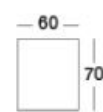

/ PEGGY

KR bez podr.

KR s 1 podr.

KR

2P bez podr.

2P s 1 podr.

2P

2F bez podr.

2F s 1 podr.

ROH

OT výklopný

OT rohový výkl. 1 x OH

OT rohový výkl. 3 x OH

OH - polohovateľná opierka hlavy

PEGGY

TAB výklopná