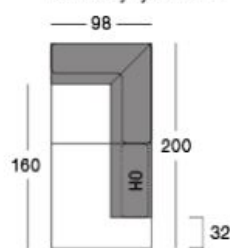

/ PEGGY

KR bez podr.

KR s 1 podr.

KR

2P bez podr.

2P s 1 podr.

2P

2F bez podr.

2F s 1 podr.

ROH

OT výklopný

OT rohový výkl. 1 x OH

OT rohový výkl. 3 x OH

OH - polohovateľná opierka hlavy

PEGGY

TAB výklopná