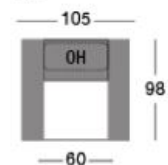

/ PEGGY

KR bez podr.

KR s 1 podr.

KR

2P bez podr.

2P s 1 podr.

2P

2F bez podr.

2F s 1 podr.

ROH

OT výklopný

OT rohový výkl. 1 x OH

OT rohový výkl. 3 x OH

OH - polohovateľná opierka hlavy

PEGGY

TAB výklopná