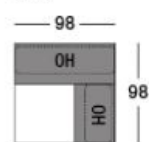

/ PEGGY

KR bez podr.

KR s 1 podr.

KR

2P bez podr.

2P s 1 podr.

2P

2F bez podr.

2F s 1 podr.

ROH

OT výklopný

OT rohový výkl. 1 x OH

OT rohový výkl. 3 x OH

OH - polohovateľná opierka hlavy

PEGGY

TAB výklopná