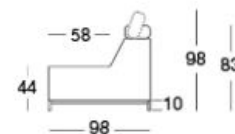

/ PEGGY

KR bez podr.

KR s 1 podr.

KR

2P bez podr.

2P s 1 podr.

2P

2F bez podr.

2F s 1 podr.

ROH

OT výklopný

OT rohový výkl. 1 x OH

OT rohový výkl. 3 x OH

OH - polohovateľná opierka hlavy

PEGGY

TAB výklopná