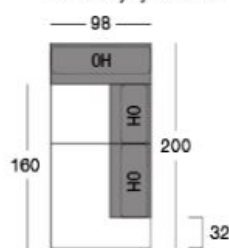

/ PEGGY

KR bez podr.

KR s 1 podr.

KR

2P bez podr.

2P s 1 podr.

2P

2F bez podr.

2F s 1 podr.

ROH

OT výklopný

OT rohový výkl. 1 x OH

OT rohový výkl. 3 x OH

OH - polohovateľná opierka hlavy

PEGGY

TAB výklopná