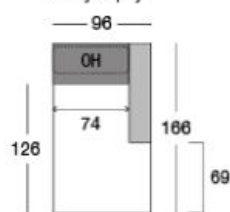

/ PEGGY

KR bez podr.

KR s 1 podr.

KR

2P bez podr.

2P s 1 podr.

2P

2F bez podr.

2F s 1 podr.

ROH

OT výklopný

OT rohový výkl. 1 x OH

OT rohový výkl. 3 x OH

OH - polohovateľná opierka hlavy

PEGGY

TAB výklopná