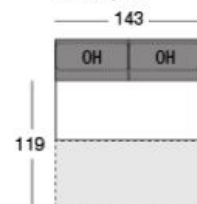

/ PEGGY

KR bez podr.

KR s 1 podr.

KR

2P bez podr.

2P s 1 podr.

2P

2F bez podr.

2F s 1 podr.

ROH

OT výklopný

OT rohový výkl. 1 x OH

OT rohový výkl. 3 x OH

OH - polohovateľná opierka hlavy

PEGGY

TAB výklopná