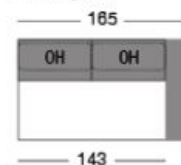

/ PEGGY

KR bez podr.

KR s 1 podr.

KR

2P bez podr.

2P s 1 podr.

2P

2F bez podr.

2F s 1 podr.

ROH

OT výklopný

OT rohový výkl. 1 x OH

OT rohový výkl. 3 x OH

OH - polohovateľná opierka hlavy

PEGGY

TAB výklopná