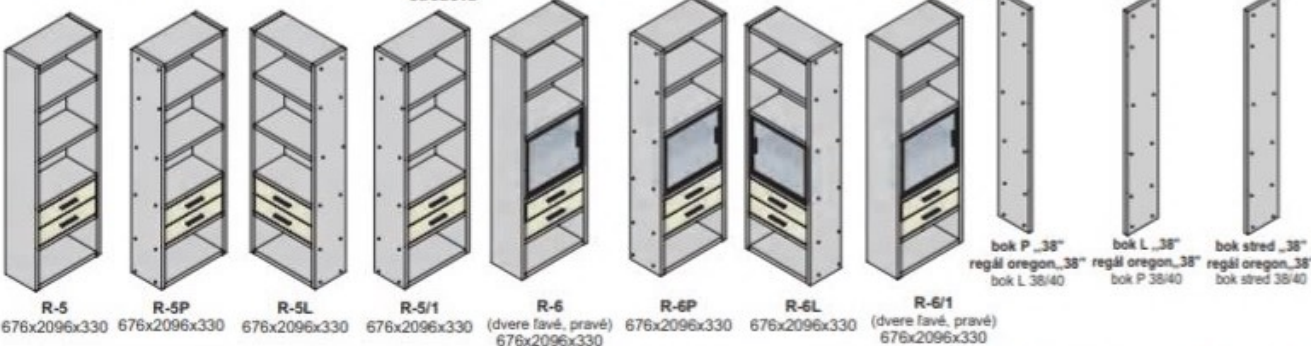

Výber modulov

orlando

dvierka čielka zásuviek

☆ vysoký lesk

regál orlando, hrúbka materiálu 22 mm

regál orlando R-2/5, R2/6

regál oregon „38”

hrúbka materiálu 38 mm
kolekcia LUX

drevená polica R5 38/27
 drevená polica R5 38/34
 drevená polica R5 38/35
 drevená polica R5 38/40
 drevená polica R5 38/45
 drevená polica R5 38/50
 drevená polica R5 38/55
 drevená polica R5-38/60
 drevená polica R5-38/65
 drevená polica R5-38/70
 drevená polica R5-38/75
 drevená polica R5-38/80
 drevená polica R5-38/120

stredová

stredová

bok P „38” regál oregon „38” bok P 38/40
 bok L „38” regál oregon „38” bok L 38/40
 bok stred „38” regál oregon „38” bok stred 38/40

oregon „38”

dvierka čielka zásuviek

oregon „38” LUX - korpus a predné plochy