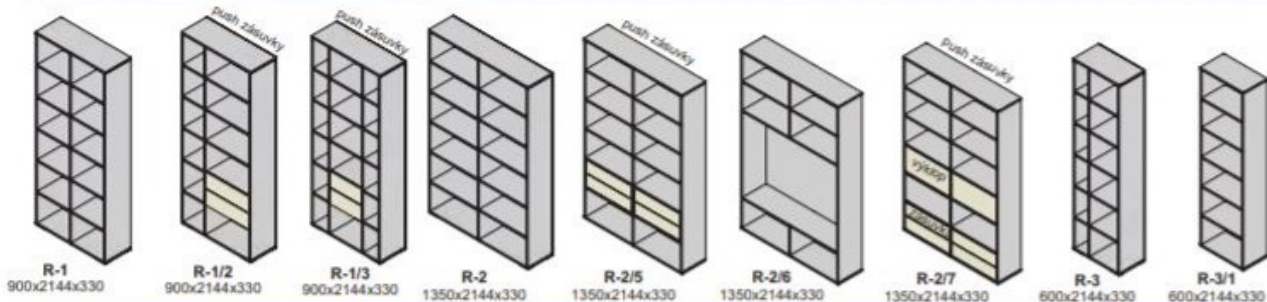

Výber modulov

orlando

dvierka čielka zásuviek

☆ vysoký lesk

regál orlando, hrúbka materiálu 22 mm

regál orlando R-2/5, R2/6

regál oregon „38”

hrúbka materiálu 38 mm
kolekcia LUX

drevená polica R5 38/27
 drevená polica R5 38/34
 drevená polica R5 38/35
 drevená polica R5 38/40
 drevená polica R5 38/45
 drevená polica R5 38/50
 drevená polica R5 38/55
 drevená polica R5-38/60
 drevená polica R5-38/65
 drevená polica R5-38/70
 drevená polica R5-38/75
 drevená polica R5-38/80
 drevená polica R5-38/120