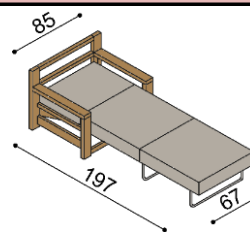

Sedacia súprava RACHEL

Kreslo RACHEL-1

jednokreslo
s úložným priestorom

látka	BUK	DUB
I.kat.	865,-	920,-
II.kat.	920,-	972,-
koža	1 470,-	1 562,-

Kreslo RACHEL-1

jednokreslo
rozkladacie

látka	BUK	DUB
I.kat.	1 011,-	1 066,-
II.kat.	1 065,-	1 120,-
koža	1 669,-	1 758,-