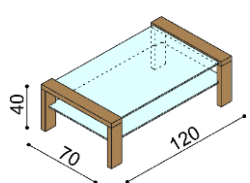

Kreslo RACHEL

rohové

látka	BUK	DUB
I.kat.	949,-	1 000,-
II.kat.	1 003,-	1 053,-
koža	1 611,-	1 699,-

Konferenčný stolík RACHEL

- presklený

BUK	DUB
706,-	736,-

Sedacia súprava NOE a JEFET - voľba hornej dýhy - štandardne BUK (na prianie DUB - individuálny príplatok podľa výrobcu)