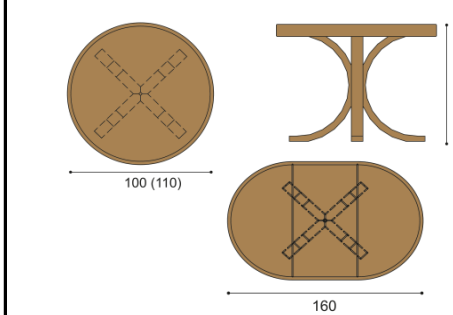

Vankúš 50x50 cm k sedacím súpravám

látka	cena / kus
I.kat.	37,-
II.kat.	45,-
koža	96,-

Jedálenský stôl a stoličky SEBA - voľba hornej dýhy - štandardne BUK (na prianie DUB - bez príplatku)

Stôl SEBA

nerozťahovací	rozťahovací	rozťahovací
rozmer	rozmer	rozmer
100x160 cm	100x160/210 cm	100x160/260 cm
cena / kus	cena / kus	cena / kus
1 478,-	1 977,-	2 135,-

Stolička SEBA

látka	cena / kus
I.kat.	366,-
II.kat.	379,-
koža	549,-

Jedálenská stoly a stoličky - voľba hornej dýhy - štandardne BUK (na prianie DUB - bez príplatku)

Stôl AMOS

	nerozťahovací	rozťahovací	rozmer	cena / kus
priemer	cena / kus	cena / kus	86x160/210/260/310 cm	1 937,-
100 cm	1 017,-	1 252,-	100x160/210/260/310 cm	2 141,-
110cm	1 043,-	1 287,-	110x160/210/260/310 cm	2 332,-

Stôl DAVID - oválny, rozťahovací

Stôl ABRAM - oválny

rozmer	cena / kus
86x160 cm	1 058,-
86x170 cm	1 090,-
86x200 cm	1 246,-
100x170 cm	1 181,-
100x200 cm	1 374,-
110x180 cm	1 523,-
110x220 cm	1 719,-

Stolička ABRA EXTRA