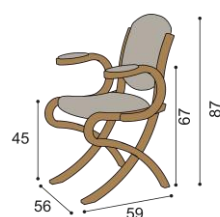

Stôl DAVID - oválny, rozťahovací

Stôl ABRAM - oválny

rozmer	cena / kus
86x160 cm	1 058,-
86x170 cm	1 090,-
86x200 cm	1 246,-
100x170 cm	1 181,-
100x200 cm	1 374,-
110x180 cm	1 523,-
110x220 cm	1 719,-

Stolička ABRA EXTRA

vysoká
nie je možná dubová dýha

	bez podrúčk	s podrúčkami
látka	cena / kus	cena / kus
I.kat.	298,-	377,-
II.kat.	308,-	387,-
koža	447,-	566,-

Stolička ABRA

nízka
nie je možná dubová dýha

	bez podrúčk	s podrúčkami
látka	cena / kus	cena / kus
I.kat.	266,-	346,-
II.kat.	275,-	355,-
koža	399,-	517,-