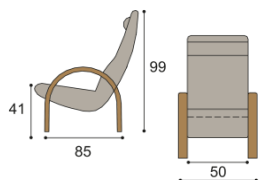

Kreslo RACHEL

rohové

látka	BUK	DUB
I.kat.	949,-	1 000,-
II.kat.	1 003,-	1 053,-
koža	1 611,-	1 699,-

Konferenčný stolík RACHEL

- presklený

BUK	DUB
706,-	736,-

Sedacia súprava NOE a JEFET - voľba hornej dýhy - štandardne BUK (na prianie DUB - individuálny príplatok podľa výrobcu)

Kreslo NOE - 1

jednokreslo

látka	BUK
I.kat.	530,-
II.kat.	572,-
koža	1 029,-

Kreslo NOE - 2

dvojkreslo

látka	BUK
I.kat.	891,-
II.kat.	975,-
koža	1 739,-

Kreslo NOE - 3

trojkreslo