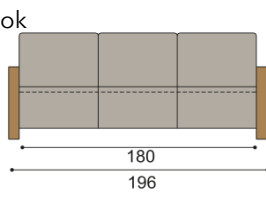

Konferenčný stolík SAUL a LEVI - voľba hornej dýhy - štandardne BUK (na prianie DUB - bez príplatku)

Konferenčný stolík SAUL

oválny - 61x110

drevená doska	drevená doska so sklom
cena / kus	cena / kus
705,-	780,-

Konferenčný stolík LEVI

obdĺžnik - 63x125

drevená doska	drevená doska so sklom
cena / kus	cena / kus
529,-	591,-

Sedacia súprava GEFER - voľba hornej dýhy - štandardne BUK (na prianie DUB - bez príplatku)

Kreslo GEFER

jednokreslo bez opierky

látka	cena / kus
I.kat.	682,-
II.kat.	720,-
koža	1 295,-

Kreslo GEFER

trojkreslo bez opierok

látka	cena / kus
I.kat.	1 524,-
II.kat.	1 637,-
koža	2 894,-

Konferenčný stolík GEFER

Vankúš 50x50 cm k sedacím súpravám

látka	cena / kus
I.kat.	37,-
II.kat.	45,-
koža	96,-

Jedálenský stôl a stoličky SEBA - voľba hornej dýhy - štandardne BUK (na prianie DUB - bez príplatku)

Stôl SEBA

nerozťahovací	rozťahovací	rozťahovací
rozmer	rozmer	rozmer
100x160 cm	100x160/210 cm	100x160/260 cm
cena / kus	cena / kus	cena / kus
1 478,-	1 977,-	2 135,-