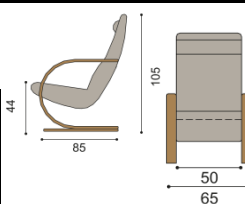

látka	BUK
I.kat.	1 235,-
II.kat.	1 361,-
koža	2 409,-

Kreslo NOE - 4

štvorkreslo

látka	BUK
I.kat.	1 561,-
II.kat.	1 729,-
koža	3 043,-

Kreslo NOE

relaxačné polohovanie

látka	BUK
I.kat.	807,-
II.kat.	847,-
koža	1 444,-

Kreslo JEFET

pohupovacie

látka	BUK
I.kat.	605,-
II.kat.	647,-
koža	1 178,-

Taburetka JEFET

látka	BUK
I.kat.	222,-
II.kat.	230,-
koža	289,-

Taburetka ABRA

nie je možná dubová dýha

látka	BUK
I.kat.	222,-
II.kat.	230,-
koža	289,-

Konferenčný stolík SAUL a LEVI - voľba hornej dýhy - štandardne BUK (na prianie DUB - bez príplatku)

Konferenčný stolík SAUL

oválny - 61x110

drevená doska	drevená doska so sklom
cena / kus	cena / kus
705,-	780,-

Vankúš 50x50 cm k sedacím súpravám

látka	cena / kus
I.kat.	37,-
II.kat.	45,-
koža	96,-

Jedálenský stôl a stoličky SEBA - voľba hornej dýhy - štandardne BUK (na prianie DUB - bez príplatku)

Stôl SEBA

nerozťahovací	rozťahovací	rozťahovací
rozmer	rozmer	rozmer
100x160 cm	100x160/210 cm	100x160/260 cm
cena / kus	cena / kus	cena / kus
1 478,-	1 977,-	2 135,-