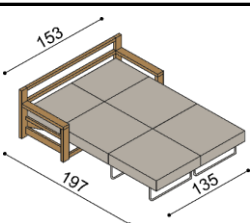

Kreslo RACHEL-2

dvojkreslo
s úložným priestorom

látka	BUK	DUB
I.kat.	1 352,-	1 423,-
II.kat.	1 466,-	1 537,-
koža	2 298,-	2 418,-

Kreslo RACHEL-2

dvojkreslo
rozkladacie

látka	BUK	DUB
I.kat.	1 669,-	1 739,-
II.kat.	1 769,-	1 841,-
koža	2 752,-	2 869,-