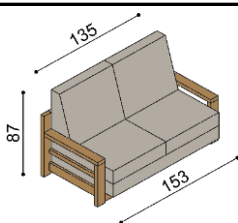

Kreslo RACHEL-2

dvojkreslo
s úložným priestorom

látka	BUK	DUB
I.kat.	1 352,-	1 423,-
II.kat.	1 466,-	1 537,-
koža	2 298,-	2 418,-