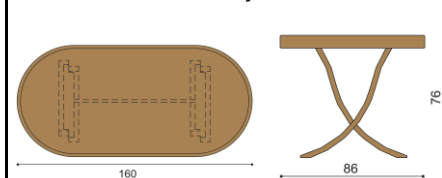

Vankúš 50x50 cm k sedacím súpravám

látka	cena / kus
I.kat.	37,-
II.kat.	45,-
koža	96,-

Jedálenský stôl a stoličky SEBA - voľba hornej dýhy - štandardne BUK (na prianie DUB - bez príplatku)

Stôl SEBA

nerozťahovací	rozťahovací	rozťahovací
rozmer	rozmer	rozmer
100x160 cm	100x160/210 cm	100x160/260 cm
cena / kus	cena / kus	cena / kus
1 478,-	1 977,-	2 135,-

Stolička SEBA

látka	cena / kus
I.kat.	366,-
II.kat.	379,-
koža	549,-

Jedálenská stoly a stoličky - voľba hornej dýhy - štandardne BUK (na prianie DUB - bez príplatku)

Stôl AMOS

	nerozťahovací	rozťahovací	rozmer	cena / kus
priemer	cena / kus	cena / kus	86x160/210/260/310 cm	1 937,-
100 cm	1 017,-	1 252,-	100x160/210/260/310 cm	2 141,-
110cm	1 043,-	1 287,-	110x160/210/260/310 cm	2 332,-

Stôl DAVID - oválny, rozťahovací

Stôl ABRAM - oválny

rozmer	cena / kus
86x160 cm	1 058,-
86x170 cm	1 090,-
86x200 cm	1 246,-
100x170 cm	1 181,-
100x200 cm	1 374,-
110x180 cm	1 523,-
110x220 cm	1 719,-

Stolička ABRA EXTRA