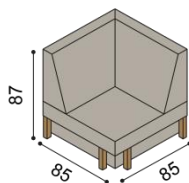

Kreslo RACHEL

rohové

látka	BUK	DUB
I.kat.	949,-	1 000,-
II.kat.	1 003,-	1 053,-
koža	1 611,-	1 699,-

Konferenčný stolík RACHEL

- presklený

BUK	DUB
706,-	736,-

Sedacia súprava NOE a JEFET - voľba hornej dýhy - štandardne BUK (na prianie DUB - individuálny príplatok podľa výrobcu)