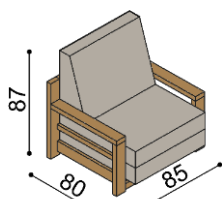

Sedacia súprava RACHEL

Kreslo RACHEL-1

jednokreslo
s úložným priestorom

látka	BUK	DUB
I.kat.	865,-	920,-
II.kat.	920,-	972,-
koža	1 470,-	1 562,-

Kreslo RACHEL-1

jednokreslo
rozkladacie

látka	BUK	DUB
I.kat.	1 011,-	1 066,-
II.kat.	1 065,-	1 120,-
koža	1 669,-	1 758,-