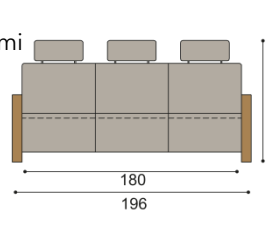

drevená doska	so sklom
cena / kus	cena / kus
578,-	626,-

Kreslo GEFER

jednokreslo s opierkami

látka	cena / kus
I.kat.	801,-
II.kat.	845,-
koža	1 520,-

Kreslo GEFER

trojkreslo s opierkami

látka	cena / kus
I.kat.	1 879,-
II.kat.	2 013,-
koža	3 570,-

Vankúš 50x50 cm k sedacím súpravám

látka	cena / kus
I.kat.	37,-
II.kat.	45,-
koža	96,-

Jedálenský stôl a stoličky SEBA - voľba hornej dýhy - štandardne BUK (na prianie DUB - bez príplatku)

Stôl SEBA

nerozťahovací	rozťahovací	rozťahovací
rozmer	rozmer	rozmer
100x160 cm	100x160/210 cm	100x160/260 cm
cena / kus	cena / kus	cena / kus
1 478,-	1 977,-	2 135,-