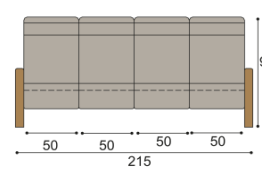

Kreslo NOE - 1

jednokreslo

látka	BUK
I.kat.	530,-
II.kat.	572,-
koža	1 029,-

Kreslo NOE - 2

dvojkreslo

látka	BUK
I.kat.	891,-
II.kat.	975,-
koža	1 739,-

Kreslo NOE - 3

trojkreslo

látka	BUK
I.kat.	1 235,-
II.kat.	1 361,-
koža	2 409,-

Kreslo NOE - 4

štvorkreslo

látka	BUK
I.kat.	1 561,-
II.kat.	1 729,-
koža	3 043,-

Kreslo NOE

relaxačné polohovanie

látka	BUK
I.kat.	807,-
II.kat.	847,-
koža	1 444,-