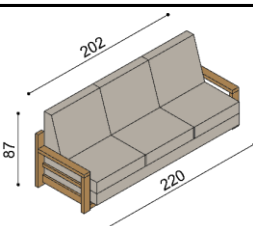

Kreslo RACHEL-3

trojkreslo
s úložným priestorom

látka	BUK	DUB
I.kat.	1 706,-	1 796,-
II.kat.	1 877,-	1 968,-
koža	2 902,-	3 070,-