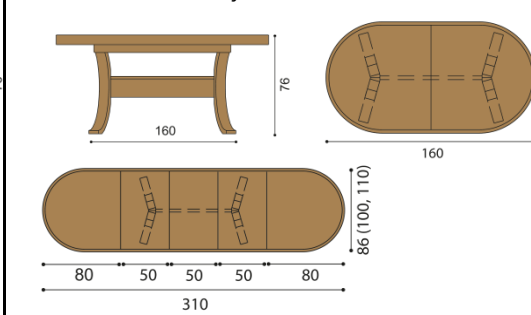

Vankúš 50x50 cm k sedacím súpravám

látka	cena / kus
I.kat.	37,-
II.kat.	45,-
koža	96,-

Jedálenský stôl a stoličky SEBA - voľba hornej dýhy - štandardne BUK (na prianie DUB - bez príplatku)

Stôl SEBA

nerozťahovací	rozťahovací	rozťahovací
rozmer	rozmer	rozmer
100x160 cm	100x160/210 cm	100x160/260 cm
cena / kus	cena / kus	cena / kus
1 478,-	1 977,-	2 135,-

Stolička SEBA

látka	cena / kus
I.kat.	366,-
II.kat.	379,-
koža	549,-

Jedálenská stoly a stoličky - voľba hornej dýhy - štandardne BUK (na prianie DUB - bez príplatku)

Stôl AMOS

	nerozťahovací	rozťahovací	rozmer	cena / kus
priemer	cena / kus	cena / kus	86x160/210/260/310 cm	1 937,-
100 cm	1 017,-	1 252,-	100x160/210/260/310 cm	2 141,-
110cm	1 043,-	1 287,-	110x160/210/260/310 cm	2 332,-

Stôl DAVID - oválny, rozťahovací

Stôl ABRAM - oválny

rozmer	cena / kus
86x160 cm	1 058,-
86x170 cm	1 090,-
86x200 cm	1 246,-
100x170 cm	1 181,-
100x200 cm	1 374,-
110x180 cm	1 523,-
110x220 cm	1 719,-

Stolička ABRA EXTRA