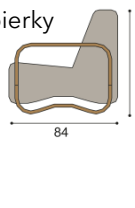

Konferenčný stolík SAUL a LEVI - voľba hornej dýhy - štandardne BUK (na prianie DUB - bez príplatku)

Konferenčný stolík SAUL

oválny - 61x110

drevená doska	drevená doska so sklom
cena / kus	cena / kus
705,-	780,-

Konferenčný stolík LEVI

obdĺžnik - 63x125

drevená doska	drevená doska so sklom
cena / kus	cena / kus
529,-	591,-

Sedacia súprava GEFER - voľba hornej dýhy - štandardne BUK (na prianie DUB - bez príplatku)

Kreslo GEFER

jednokreslo bez opierky

látka	cena / kus
I.kat.	682,-
II.kat.	720,-
koža	1 295,-

Kreslo GEFER

trojkreslo bez opierok

látka	cena / kus
I.kat.	1 524,-
II.kat.	1 637,-
koža	2 894,-

Konferenčný stolík GEFER

drevená doska	so sklom
cena / kus	cena / kus
578,-	626,-

Kreslo GEFER

jednokreslo s opierkami

látka	cena / kus
I.kat.	801,-
II.kat.	845,-
koža	1 520,-

Kreslo GEFER

trojkreslo s opierkami

látka	cena / kus
I.kat.	1 879,-
II.kat.	2 013,-
koža	3 570,-

Vankúš 50x50 cm k sedacím súpravám

látka	cena / kus
I.kat.	37,-
II.kat.	45,-
koža	96,-

Jedálenský stôl a stoličky SEBA - voľba hornej dýhy - štandardne BUK (na prianie DUB - bez príplatku)

Stôl SEBA

nerozťahovací	rozťahovací	rozťahovací
rozmer	rozmer	rozmer
100x160 cm	100x160/210 cm	100x160/260 cm
cena / kus	cena / kus	cena / kus
1 478,-	1 977,-	2 135,-

Stolička SEBA

látka	cena / kus
I.kat.	366,-
II.kat.	379,-
koža	549,-

Jedálenská stoly a stoličky - voľba hornej dýhy - štandardne BUK (na prianie DUB - bez príplatku)

Stôl AMOS

	nerozťahovací	rozťahovací	rozmer	cena / kus
priemer	cena / kus	cena / kus	86x160/210/260/310 cm	1 937,-
100 cm	1 017,-	1 252,-	100x160/210/260/310 cm	2 141,-
110cm	1 043,-	1 287,-	110x160/210/260/310 cm	2 332,-

Stôl DAVID - oválny, rozťahovací

Stôl ABRAM - oválny

rozmer	cena / kus
86x160 cm	1 058,-
86x170 cm	1 090,-
86x200 cm	1 246,-
100x170 cm	1 181,-
100x200 cm	1 374,-
110x180 cm	1 523,-
110x220 cm	1 719,-