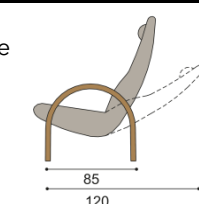

látka	BUK
I.kat.	1 235,-
II.kat.	1 361,-
koža	2 409,-

Kreslo NOE - 4

štvorkreslo

látka	BUK
I.kat.	1 561,-
II.kat.	1 729,-
koža	3 043,-

Kreslo NOE

relaxačné polohovanie

látka	BUK
I.kat.	807,-
II.kat.	847,-
koža	1 444,-

Kreslo JEFET

pohupovacie

látka	BUK
I.kat.	605,-
II.kat.	647,-
koža	1 178,-

Taburetka JEFET

látka	BUK
I.kat.	222,-
II.kat.	230,-
koža	289,-

Taburetka ABRA

nie je možná dubová dýha

látka	BUK
I.kat.	222,-
II.kat.	230,-
koža	289,-