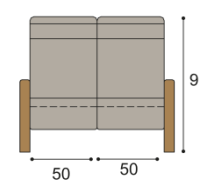

Kreslo RACHEL

rohové

látka	BUK	DUB
I.kat.	949,-	1 000,-
II.kat.	1 003,-	1 053,-
koža	1 611,-	1 699,-

Konferenčný stolík RACHEL

- presklený

BUK	DUB
706,-	736,-

Sedacia súprava NOE a JEFET - voľba hornej dýhy - štandardne BUK (na prianie DUB - individuálny príplatok podľa výrobcu)

Kreslo NOE - 1

jednokreslo

látka	BUK
I.kat.	530,-
II.kat.	572,-
koža	1 029,-

Kreslo NOE - 2

dvojkreslo

látka	BUK
I.kat.	891,-
II.kat.	975,-
koža	1 739,-

Kreslo NOE - 3

trojkreslo

látka	BUK
I.kat.	1 235,-
II.kat.	1 361,-
koža	2 409,-

Kreslo NOE - 4

štvorkreslo

látka	BUK
I.kat.	1 561,-
II.kat.	1 729,-
koža	3 043,-

Kreslo NOE

relaxačné polohovanie

látka	BUK
I.kat.	807,-
II.kat.	847,-
koža	1 444,-