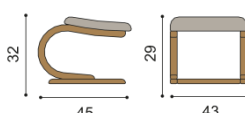

Kreslo JEFET

pohupovacie

látka	BUK
I.kat.	605,-
II.kat.	647,-
koža	1 178,-

Taburetka JEFET

látka	BUK
I.kat.	222,-
II.kat.	230,-
koža	289,-

Taburetka ABRA

nie je možná dubová dýha

látka	BUK
I.kat.	222,-
II.kat.	230,-
koža	289,-

Konferenčný stolík SAUL a LEVI - voľba hornej dýhy - štandardne BUK (na prianie DUB - bez príplatku)

Konferenčný stolík SAUL

oválny - 61x110

drevená doska	drevená doska so sklom
cena / kus	cena / kus
705,-	780,-