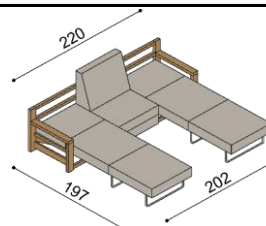

Kreslo RACHEL

rohové

látka	BUK	DUB
I.kat.	949,-	1 000,-
II.kat.	1 003,-	1 053,-
koža	1 611,-	1 699,-

Konferenčný stolík RACHEL

- presklený

BUK	DUB
706,-	736,-

Sedacia súprava NOE a JEFET - voľba hornej dýhy - štandardne BUK (na prianie DUB - individuálny príplatok podľa výrobcu)