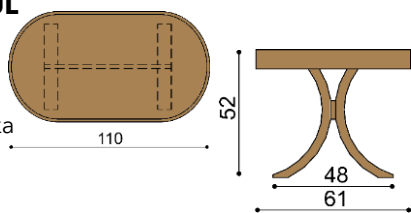

Kreslo JEFET

pohupovacie

látka	BUK
I.kat.	605,-
II.kat.	647,-
koža	1 178,-

Taburetka JEFET

látka	BUK
I.kat.	222,-
II.kat.	230,-
koža	289,-

Taburetka ABRA

nie je možná dubová dýha

látka	BUK
I.kat.	222,-
II.kat.	230,-
koža	289,-

Konferenčný stolík SAUL a LEVI - voľba hornej dýhy - štandardne BUK (na prianie DUB - bez príplatku)

Konferenčný stolík SAUL

oválny - 61x110

drevená doska	drevená doska so sklom
cena / kus	cena / kus
705,-	780,-