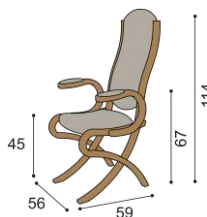

Stolička SEBA

látka	cena / kus
I.kat.	366,-
II.kat.	379,-
koža	549,-

Jedálenská stoly a stoličky - voľba hornej dýhy - štandardne BUK (na prianie DUB - bez príplatku)

Stôl AMOS

	nerozťahovací	rozťahovací	rozmer	cena / kus
priemer	cena / kus	cena / kus	86x160/210/260/310 cm	1 937,-
100 cm	1 017,-	1 252,-	100x160/210/260/310 cm	2 141,-
110cm	1 043,-	1 287,-	110x160/210/260/310 cm	2 332,-

Stôl DAVID - oválny, rozťahovací

Stôl ABRAM - oválny

rozmer	cena / kus
86x160 cm	1 058,-
86x170 cm	1 090,-
86x200 cm	1 246,-
100x170 cm	1 181,-
100x200 cm	1 374,-
110x180 cm	1 523,-
110x220 cm	1 719,-

Stolička ABRA EXTRA

vysoká
nie je možná dubová dýha

	bez podrúčk	s podrúčkami
látka	cena / kus	cena / kus
I.kat.	298,-	377,-
II.kat.	308,-	387,-
koža	447,-	566,-

Stolička ABRA

nízka
nie je možná dubová dýha

	bez podrúčk	s podrúčkami
látka	cena / kus	cena / kus
I.kat.	266,-	346,-
II.kat.	275,-	355,-
koža	399,-	517,-