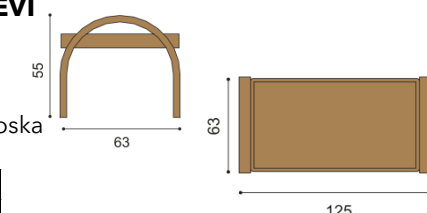

Konferenčný stolík SAUL a LEVI - voľba hornej dýhy - štandardne BUK (na prianie DUB - bez príplatku)

Konferenčný stolík SAUL

oválny - 61x110

drevená doska	drevená doska so sklom
cena / kus	cena / kus
705,-	780,-

Konferenčný stolík LEVI

obdĺžnik - 63x125

drevená doska	drevená doska so sklom
cena / kus	cena / kus
529,-	591,-

Sedacia súprava GEFER - voľba hornej dýhy - štandardne BUK (na prianie DUB - bez príplatku)