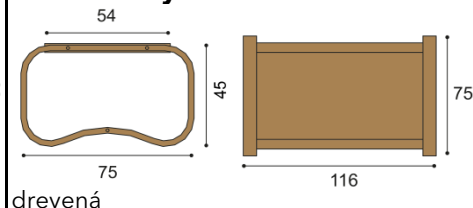

Konferenčný stolík LEVI

obdĺžnik - 63x125

drevená doska	drevená doska so sklom
cena / kus	cena / kus
529,-	591,-

Sedacia súprava GEFER - voľba hornej dýhy - štandardne BUK (na prianie DUB - bez príplatku)

Kreslo GEFER

jednokreslo bez opierky

látka	cena / kus
I.kat.	682,-
II.kat.	720,-
koža	1 295,-

Kreslo GEFER

trojkreslo bez opierok

látka	cena / kus
I.kat.	1 524,-
II.kat.	1 637,-
koža	2 894,-

Konferenčný stolík GEFER

Vankúš 50x50 cm k sedacím súpravám

látka	cena / kus
I.kat.	37,-
II.kat.	45,-
koža	96,-

Jedálenský stôl a stoličky SEBA - voľba hornej dýhy - štandardne BUK (na prianie DUB - bez príplatku)

Stôl SEBA

nerozťahovací	rozťahovací	rozťahovací
rozmer	rozmer	rozmer
100x160 cm	100x160/210 cm	100x160/260 cm
cena / kus	cena / kus	cena / kus
1 478,-	1 977,-	2 135,-