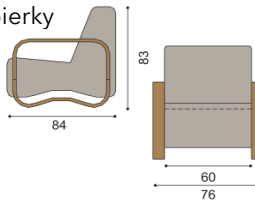

Sedacia súprava GEFER - voľba hornej dýhy - štandardne BUK (na prianie DUB - bez príplatku)

Kreslo GEFER

jednokreslo bez opierky

látka	cena /kus
I.kat.	864,-
II.kat.	913,-
koža	1 641,-

Kreslo GEFER

trojkreslo bez opierok