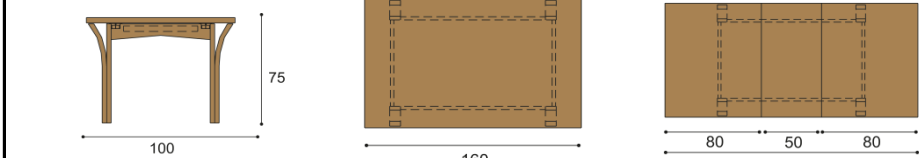

látka	cena /kus
I.kat.	45,-
II.kat.	54,-
koža	115,-

Jedálny stôl a stoličky SEBA - voľba hornej dýhy - štandardne BUK (na prianie DUB - bez príplatku)

Stôl SEBA

nerozťahovací	rozťahovací	rozťahovací
rozmer	rozmer	rozmer
100x160 cm	100x160/210 cm	100x160/260 cm
cena /kus	cena /kus	cena /kus
1 958,-	2 619,-	2 828,-