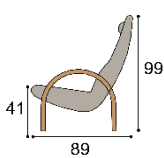

Kreslo RACHEL

rohové

látka	BUK	DUB
I.kat.	1 202,-	1 267,-
II.kat.	1 271,-	1 334,-
koža	2 042,-	2 153,-

Konferenčný stolík RACHEL

- presklený

BUK	DUB
831,-	874,-

Sedacia súprava NOE a JEFET - voľba hornej dýhy - štandardne BUK (na prianie DUB - individuálny príplatok podľa výrobu)

Kreslo NOE - 1

jednokreslo

látka	BUK
I.kat.	672,-
II.kat.	725,-
koža	1 304,-

Kreslo NOE - 2

dvojkreslo

látka	BUK
I.kat.	1 129,-
II.kat.	1 235,-
koža	2 204,-

Kreslo NOE - 3

trojkreslo