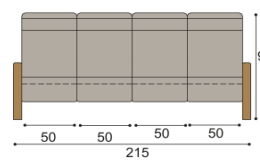

Kreslo NOE - 1

jednokreslo

látka	BUK
I.kat.	672,-
II.kat.	725,-
koža	1 304,-

Kreslo NOE - 2

dvojkreslo

látka	BUK
I.kat.	1 129,-
II.kat.	1 235,-
koža	2 204,-

Kreslo NOE - 3

trojkreslo

látka	BUK
I.kat.	1 565,-
II.kat.	1 725,-
koža	3 052,-

Kreslo NOE - 4

štvorkreslo

látka	BUK
I.kat.	1 978,-
II.kat.	2 191,-
koža	3 855,-

Kreslo NOE

relaxačné polohovanie

látka	BUK
I.kat.	1 022,-
II.kat.	1 074,-
koža	1 830,-