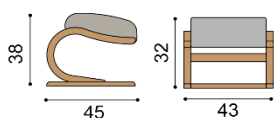

Kreslo JEFET

pohupovacie

látka	BUK
I.kat.	767,-
II.kat.	820,-
koža	1 493,-

Taburetka JEFET

látka	BUK
I.kat.	282,-
II.kat.	292,-
koža	367,-

Taburetka ABRA

nie je možná dubová dýha

látka	BUK
I.kat.	282,-
II.kat.	292,-
koža	367,-

Konferenčný stolík SAUL a LEVI - voľba hornej dýhy - štandardne BUK (na prianie DUB - bez príplatku)

Konferenčný stolík SAUL

oválny - 61x110

drevená doska
drevená doska so sklom

cena /kus	cena /kus
934,-	1 034,-