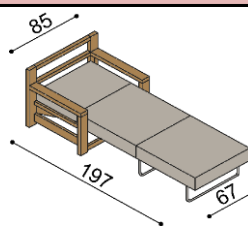

Sedacia súprava RACHEL

Kreslo RACHEL-1

jednokreslo
s úložným priestorom

látka	BUK	DUB
I.kat.	1 096,-	1 166,-
II.kat.	1 166,-	1 233,-
koža	1 863,-	1 979,-

Kreslo RACHEL-1

jednokreslo
rozkladacie

látka	BUK	DUB
I.kat.	1 282,-	1 352,-
II.kat.	1 349,-	1 419,-
koža	2 114,-	2 228,-

Stôl DAVID - oválny, rozťahovací

rozmer	cena /kus
86x160/210/260/310 cm	2 565,-
100x160/210/260/310 cm	2 837,-
110x160/210/260/310 cm	3 089,-

Stôl ABRAM - oválny

rozmer	cena /kus
86x160 cm	1 402,-
86x170 cm	1 444,-
86x200 cm	1 651,-
100x170 cm	1 565,-
100x200 cm	1 820,-
110x180 cm	2 017,-
110x220 cm	2 277,-