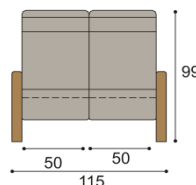

Kreslo RACHEL

rohové

látka	BUK	DUB
I.kat.	1 202,-	1 267,-
II.kat.	1 271,-	1 334,-
koža	2 042,-	2 153,-

Konferenčný stolík RACHEL

- presklený

BUK	DUB
831,-	874,-

Sedacia súprava NOE a JEFET - voľba hornej dýhy - štandardne BUK (na prianie DUB - individuálny príplatok podľa výrobu)

Kreslo NOE - 1

jednokreslo

látka	BUK
I.kat.	672,-
II.kat.	725,-
koža	1 304,-

Kreslo NOE - 2

dvojkreslo

látka	BUK
I.kat.	1 129,-
II.kat.	1 235,-
koža	2 204,-

Kreslo NOE - 3

trojkreslo

látka	BUK
I.kat.	1 565,-
II.kat.	1 725,-
koža	3 052,-

Kreslo NOE - 4

štvorkreslo

látka	BUK
I.kat.	1 978,-
II.kat.	2 191,-
koža	3 855,-

Kreslo NOE

relaxačné polohovanie

látka	BUK
I.kat.	1 022,-
II.kat.	1 074,-
koža	1 830,-