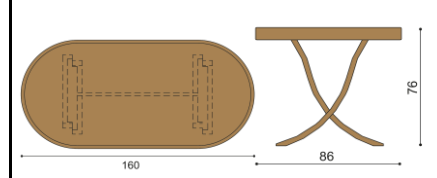

látka	cena /kus
I.kat.	45,-
II.kat.	54,-
koža	115,-

Jedálny stôl a stoličky SEBA - voľba hornej dýhy - štandardne BUK (na prianie DUB - bez príplatku)

Stôl SEBA

nerozťahovací	rozťahovací	rozťahovací
rozmer	rozmer	rozmer
100x160 cm	100x160/210 cm	100x160/260 cm
cena /kus	cena /kus	cena /kus
1 958,-	2 619,-	2 828,-

Stolička SEBA

látka	cena /kus
I.kat.	464,-
II.kat.	480,-
koža	696,-

Jedálna stoly a stoličky - voľba hornej dýhy - štandardne BUK (na prianie DUB - bez príplatku)

Stôl AMOS

nerozťahovací	rozťahovací	rozmer	cena /kus
priemer	cena /kus	cena /kus	
100 cm	1 347,-	1 658,-	86x160/210/260/310 cm
110cm	1 382,-	1 705,-	100x160/210/260/310 cm
			110x160/210/260/310 cm

Stôl DAVID - oválny, rozťahovací

rozmer	cena /kus
86x160/210/260/310 cm	2 565,-
100x160/210/260/310 cm	2 837,-
110x160/210/260/310 cm	3 089,-

Stôl ABRAM - oválny

rozmer	cena /kus
86x160 cm	1 402,-
86x170 cm	1 444,-
86x200 cm	1 651,-
100x170 cm	1 565,-
100x200 cm	1 820,-
110x180 cm	2 017,-
110x220 cm	2 277,-