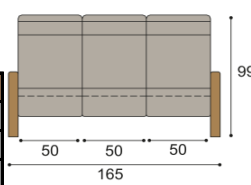

Kreslo NOE - 1

jednokreslo

látka	BUK
I.kat.	672,-
II.kat.	725,-
koža	1 304,-

Kreslo NOE - 2

dvojkreslo

látka	BUK
I.kat.	1 129,-
II.kat.	1 235,-
koža	2 204,-

Kreslo NOE - 3

trojkreslo

látka	BUK
I.kat.	1 565,-
II.kat.	1 725,-
koža	3 052,-

Kreslo NOE - 4

štvorkreslo

látka	BUK
I.kat.	1 978,-
II.kat.	2 191,-
koža	3 855,-

Kreslo NOE

relaxačné polohovanie

látka	BUK
I.kat.	1 022,-
II.kat.	1 074,-
koža	1 830,-