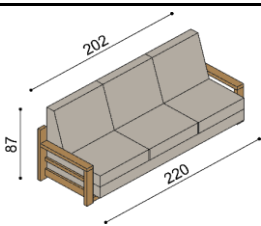

Kreslo RACHEL-3

trojkreslo
s úložným priestorom

látka	BUK	DUB
I.kat.	2 162,-	2 276,-
II.kat.	2 378,-	2 493,-
koža	3 676,-	3 889,-