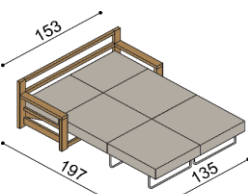

Kreslo RACHEL-2

dvojkreslo
s úložným priestorom

látka	BUK	DUB
I.kat.	1 713,-	1 803,-
II.kat.	1 857,-	1 948,-
koža	2 911,-	3 064,-

Kreslo RACHEL-2

dvojkreslo
rozkladacie

látka	BUK	DUB
I.kat.	2 115,-	2 204,-
II.kat.	2 242,-	2 332,-
koža	3 487,-	3 635,-