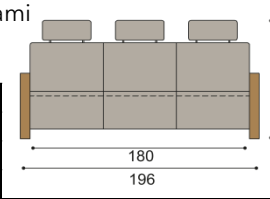

látka	cena /kus
I.kat.	2 380,-
II.kat.	2 550,-
koža	4 522,-

Vankúš 50x50 cm k sedacím súpravám

látka	cena /kus
I.kat.	45,-
II.kat.	54,-
koža	115,-

Jedálny stôl a stoličky SEBA - voľba hornej dýhy - štandardne BUK (na prianie DUB - bez príplatku)

Stôl SEBA