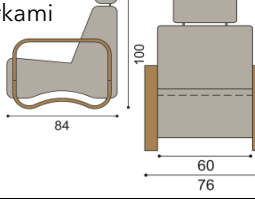

Kreslo GEFER

jednokreslo s opierkami

látka	cena /kus
I.kat.	1 015,-
II.kat.	1 072,-
koža	1 926,-

Kreslo GEFER

trojkreslo s opierkami