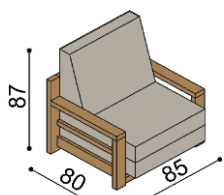

Sedacia súprava RACHEL

Kreslo RACHEL-1

jednokreslo
s úložným priestorom

látka	BUK	DUB
I.kat.	1 096,-	1 166,-
II.kat.	1 166,-	1 233,-
koža	1 863,-	1 979,-

Kreslo RACHEL-1

jednokreslo
rozkladacie

látka	BUK	DUB
I.kat.	1 282,-	1 352,-
II.kat.	1 349,-	1 419,-
koža	2 114,-	2 228,-