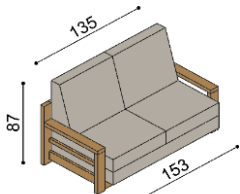

Kreslo RACHEL-2

dvojkreslo
s úložným priestorom

látka	BUK	DUB
I.kat.	1 713,-	1 803,-
II.kat.	1 857,-	1 948,-
koža	2 911,-	3 064,-