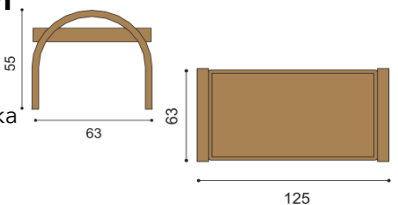

Konferenčný stolík SAUL a LEVI - voľba hornej dýhy - štandardne BUK (na prianie DUB - bez príplatku)

Konferenčný stolík SAUL

oválny - 61x110

drevená doska
drevená doska so sklom

cena /kus	cena /kus
934,-	1 034,-

Konferenčný stolík LEVI

obdĺžnik - 63x125

drevená doska
drevená doska so sklom

cena /kus	cena /kus
701,-	783,-

Sedacia súprava GEFER - voľba hornej dýhy - štandardne BUK (na prianie DUB - bez príplatku)

Kreslo GEFER

Stôl DAVID - oválny, rozťahovací

rozmer	cena /kus
86x160/210/260/310 cm	2 565,-
100x160/210/260/310 cm	2 837,-
110x160/210/260/310 cm	3 089,-

Stôl ABRAM - oválny

rozmer	cena /kus
86x160 cm	1 402,-
86x170 cm	1 444,-
86x200 cm	1 651,-
100x170 cm	1 565,-
100x200 cm	1 820,-
110x180 cm	2 017,-
110x220 cm	2 277,-