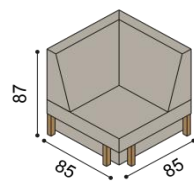

Kreslo RACHEL

rohové

látka	BUK	DUB
I.kat.	1 202,-	1 267,-
II.kat.	1 271,-	1 334,-
koža	2 042,-	2 153,-

Konferenčný stolík RACHEL

- presklený

BUK	DUB
831,-	874,-

Sedacia súprava NOE a JEFET - voľba hornej dýhy - štandardne BUK (na prianie DUB - individuálny príplatok podľa výrobu)