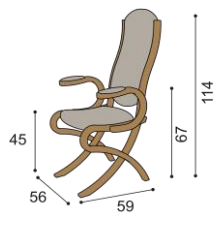

Stolička ABRA

nízka
nie je možná dubová dýha

látka	cena /kus	bez podrúčk	so podrúčkami
I.kat.	338,-	438,-	
II.kat.	349,-	450,-	
koža	506,-	655,-