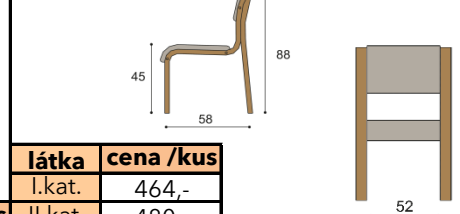

látka	cena /kus
I.kat.	45,-
II.kat.	54,-
koža	115,-

Jedálny stôl a stoličky SEBA - voľba hornej dýhy - štandardne BUK (na prianie DUB - bez príplatku)

Stôl SEBA

nerozťahovací	rozťahovací	rozťahovací
rozmer	rozmer	rozmer
100x160 cm	100x160/210 cm	100x160/260 cm
cena /kus	cena /kus	cena /kus
1 958,-	2 619,-	2 828,-

Stolička SEBA

látka	cena /kus
I.kat.	464,-
II.kat.	480,-
koža	696,-

Jedálna stoly a stoličky - voľba hornej dýhy - štandardne BUK (na prianie DUB - bez príplatku)

Stôl AMOS

nerozťahovací	rozťahovací	rozmer	cena /kus
priemer	cena /kus	cena /kus	
100 cm	1 347,-	1 658,-	86x160/210/260/310 cm
110cm	1 382,-	1 705,-	100x160/210/260/310 cm
			110x160/210/260/310 cm

Stôl DAVID - oválny, rozťahovací

rozmer	cena /kus
86x160/210/260/310 cm	2 565,-
100x160/210/260/310 cm	2 837,-
110x160/210/260/310 cm	3 089,-

Stôl ABRAM - oválny

rozmer	cena /kus
86x160 cm	1 402,-
86x170 cm	1 444,-
86x200 cm	1 651,-
100x170 cm	1 565,-
100x200 cm	1 820,-
110x180 cm	2 017,-
110x220 cm	2 277,-