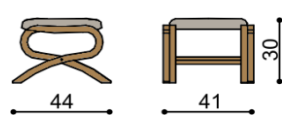

Kreslo JEFET

pohupovacie

látka	BUK
I.kat.	767,-
II.kat.	820,-
koža	1 493,-

Taburetka JEFET

látka	BUK
I.kat.	282,-
II.kat.	292,-
koža	367,-

Taburetka ABRA

nie je možná dubová dýha

látka	BUK
I.kat.	282,-
II.kat.	292,-
koža	367,-

Konferenčný stolík SAUL a LEVI - voľba hornej dýhy - štandardne BUK (na prianie DUB - bez príplatku)

Konferenčný stolík SAUL

oválny - 61x110

drevená doska
drevená doska so sklom

cena /kus	cena /kus
934,-	1 034,-