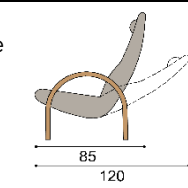

látka	BUK
I.kat.	1 565,-
II.kat.	1 725,-
koža	3 052,-

Kreslo NOE - 4

štvorkreslo

látka	BUK
I.kat.	1 978,-
II.kat.	2 191,-
koža	3 855,-

Kreslo NOE

relaxačné polohovanie

látka	BUK
I.kat.	1 022,-
II.kat.	1 074,-
koža	1 830,-

Kreslo JEFET

pohupovacie

látka	BUK
I.kat.	767,-
II.kat.	820,-
koža	1 493,-

Taburetka JEFET

látka	BUK
I.kat.	282,-
II.kat.	292,-
koža	367,-

Taburetka ABRA

nie je možná dubová dýha

látka	BUK
I.kat.	282,-
II.kat.	292,-
koža	367,-