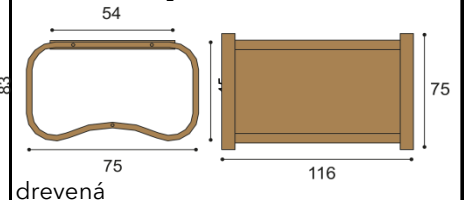

Konferenčný stolík LEVI

obdĺžnik - 63x125

drevená doska
drevená doska so sklom

cena /kus	cena /kus
701,-	783,-

Sedacia súprava GEFER - voľba hornej dýhy - štandardne BUK (na prianie DUB - bez príplatku)

Kreslo GEFER

jednokreslo bez opierky

látka	cena /kus
I.kat.	864,-
II.kat.	913,-
koža	1 641,-

Kreslo GEFER

trojkreslo bez opierok

látka	cena /kus
I.kat.	1 931,-
II.kat.	2 074,-
koža	3 666,-

Konferenčný stolík GEFER

drevená doska	so sklom
cena /kus	cena /kus
766,-	830,-

látka	cena /kus
I.kat.	45,-
II.kat.	54,-
koža	115,-

Jedálny stôl a stoličky SEBA - voľba hornej dýhy - štandardne BUK (na prianie DUB - bez príplatku)

Stôl SEBA

nerozťahovací	rozťahovací	rozťahovací
rozmer	rozmer	rozmer
100x160 cm	100x160/210 cm	100x160/260 cm
cena /kus	cena /kus	cena /kus
1 958,-	2 619,-	2 828,-