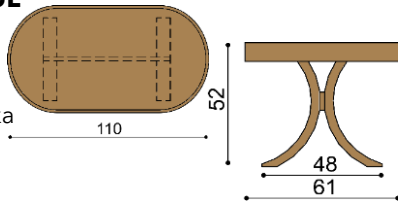

Kreslo JEFET

pohupovacie

látka	BUK
I.kat.	767,-
II.kat.	820,-
koža	1 493,-

Taburetka JEFET

látka	BUK
I.kat.	282,-
II.kat.	292,-
koža	367,-

Taburetka ABRA

nie je možná dubová dýha

látka	BUK
I.kat.	282,-
II.kat.	292,-
koža	367,-

Konferenčný stolík SAUL a LEVI - voľba hornej dýhy - štandardne BUK (na prianie DUB - bez príplatku)

Konferenčný stolík SAUL

oválny - 61x110

drevená doska
drevená doska so sklom

cena /kus	cena /kus
934,-	1 034,-