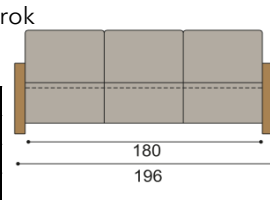

Konferenčný stolík SAUL a LEVI - voľba hornej dýhy - štandardne BUK (na prianie DUB - bez príplatku)

Konferenčný stolík SAUL

oválny - 61x110

drevená doska
drevená doska so sklom

cena /kus	cena /kus
934,-	1 034,-

Konferenčný stolík LEVI

obdĺžnik - 63x125

drevená doska
drevená doska so sklom

cena /kus	cena /kus
701,-	783,-

Sedacia súprava GEFER - voľba hornej dýhy - štandardne BUK (na prianie DUB - bez príplatku)

Kreslo GEFER

jednokreslo bez opierky

látka	cena /kus
I.kat.	864,-
II.kat.	913,-
koža	1 641,-

Kreslo GEFER

trojkreslo bez opierok

látka	cena /kus
I.kat.	1 931,-
II.kat.	2 074,-
koža	3 666,-

Konferenčný stolík GEFER

drevená doska	so sklom
cena /kus	cena /kus
766,-	830,-