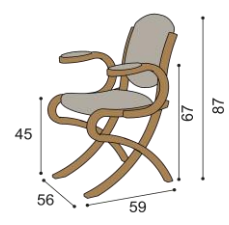

Stôl DAVID - oválny, rozťahovací

rozmer	cena /kus
86x160/210/260/310 cm	2 565,-
100x160/210/260/310 cm	2 837,-
110x160/210/260/310 cm	3 089,-

Stôl ABRAM - oválny

rozmer	cena /kus
86x160 cm	1 402,-
86x170 cm	1 444,-
86x200 cm	1 651,-
100x170 cm	1 565,-
100x200 cm	1 820,-
110x180 cm	2 017,-
110x220 cm	2 277,-

Stolička ABRA EXTRA

vysoká
nie je možná dubová dýha

látka	cena /kus	bez podrúčk	so podrúčkami
I.kat.	378,-	477,-	
II.kat.	391,-	490,-	
koža	567,-	717,-	

Stolička ABRA

nízka
nie je možná dubová dýha

látka	cena /kus	bez podrúčk	so podrúčkami
I.kat.	338,-	438,-	
II.kat.	349,-	450,-	
koža	506,-	655,-	