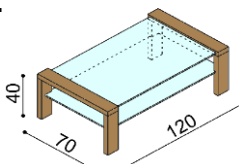

Kreslo RACHEL

rohové

látka	BUK	DUB
I.kat.	1 202,-	1 267,-
II.kat.	1 271,-	1 334,-
koža	2 042,-	2 153,-

Konferenčný stolík RACHEL

- presklený

BUK	DUB
831,-	874,-

Sedacia súprava NOE a JEFET - voľba hornej dýhy - štandardne BUK (na prianie DUB - individuálny príplatok podľa výrobu)