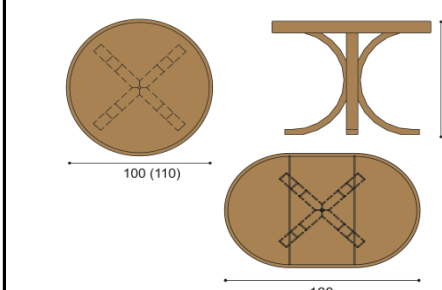

látka	cena /kus
I.kat.	45,-
II.kat.	54,-
koža	115,-

Jedálny stôl a stoličky SEBA - voľba hornej dýhy - štandardne BUK (na prianie DUB - bez príplatku)

Stôl SEBA

nerozťahovací	rozťahovací	rozťahovací
rozmer	rozmer	rozmer
100x160 cm	100x160/210 cm	100x160/260 cm
cena /kus	cena /kus	cena /kus
1 958,-	2 619,-	2 828,-

Stolička SEBA

látka	cena /kus
I.kat.	464,-
II.kat.	480,-
koža	696,-

Jedálna stoly a stoličky - voľba hornej dýhy - štandardne BUK (na prianie DUB - bez príplatku)

Stôl AMOS

nerozťahovací	rozťahovací	rozmer	cena /kus
priemer	cena /kus	cena /kus	
100 cm	1 347,-	1 658,-	86x160/210/260/310 cm
110cm	1 382,-	1 705,-	100x160/210/260/310 cm
			110x160/210/260/310 cm

Stôl DAVID - oválny, rozťahovací

rozmer	cena /kus
86x160/210/260/310 cm	2 565,-
100x160/210/260/310 cm	2 837,-
110x160/210/260/310 cm	3 089,-

Stôl ABRAM - oválny

rozmer	cena /kus
86x160 cm	1 402,-
86x170 cm	1 444,-
86x200 cm	1 651,-
100x170 cm	1 565,-
100x200 cm	1 820,-
110x180 cm	2 017,-
110x220 cm	2 277,-