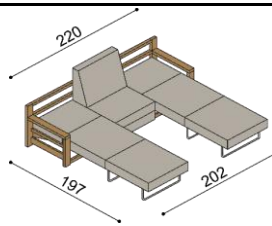

Kreslo RACHEL-3

trojkreslo
s úložným priestorom

látka	BUK	DUB
I.kat.	2 162,-	2 276,-
II.kat.	2 378,-	2 493,-
koža	3 676,-	3 889,-

Kreslo RACHEL-3

trojkreslo
rozkladacie

látka	BUK	DUB
I.kat.	2 746,-	2 860,-
II.kat.	2 931,-	3 044,-
koža	4 530,-	4 716,-

Kreslo RACHEL

rohové

látka	BUK	DUB
I.kat.	1 202,-	1 267,-
II.kat.	1 271,-	1 334,-
koža	2 042,-	2 153,-

Konferenčný stolík RACHEL

- presklený

BUK	DUB
831,-	874,-

Sedacia súprava NOE a JEFET - voľba hornej dýhy - štandardne BUK (na prianie DUB - individuálny príplatok podľa výrobu)