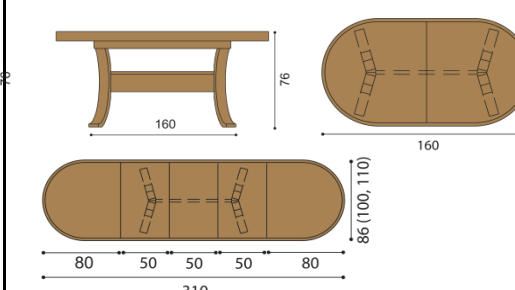

látka	cena /kus
I.kat.	45,-
II.kat.	54,-
koža	115,-

Jedálny stôl a stoličky SEBA - voľba hornej dýhy - štandardne BUK (na prianie DUB - bez príplatku)

Stôl SEBA

nerozťahovací	rozťahovací	rozťahovací
rozmer	rozmer	rozmer
100x160 cm	100x160/210 cm	100x160/260 cm
cena /kus	cena /kus	cena /kus
1 958,-	2 619,-	2 828,-

Stolička SEBA

látka	cena /kus
I.kat.	464,-
II.kat.	480,-
koža	696,-

Jedálna stoly a stoličky - voľba hornej dýhy - štandardne BUK (na prianie DUB - bez príplatku)

Stôl AMOS

nerozťahovací	rozťahovací	rozmer	cena /kus
priemer	cena /kus	cena /kus	
100 cm	1 347,-	1 658,-	86x160/210/260/310 cm
110cm	1 382,-	1 705,-	100x160/210/260/310 cm
			110x160/210/260/310 cm

Stôl DAVID - oválny, rozťahovací

rozmer	cena /kus
86x160/210/260/310 cm	2 565,-
100x160/210/260/310 cm	2 837,-
110x160/210/260/310 cm	3 089,-

Stôl ABRAM - oválny

rozmer	cena /kus
86x160 cm	1 402,-
86x170 cm	1 444,-
86x200 cm	1 651,-
100x170 cm	1 565,-
100x200 cm	1 820,-
110x180 cm	2 017,-
110x220 cm	2 277,-