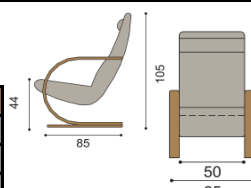

látka	BUK
I.kat.	1 565,-
II.kat.	1 725,-
koža	3 052,-

Kreslo NOE - 4

štvorkreslo

látka	BUK
I.kat.	1 978,-
II.kat.	2 191,-
koža	3 855,-

Kreslo NOE

relaxačné polohovanie

látka	BUK
I.kat.	1 022,-
II.kat.	1 074,-
koža	1 830,-

Kreslo JEFET

pohupovacie

látka	BUK
I.kat.	767,-
II.kat.	820,-
koža	1 493,-

Taburetka JEFET

látka	BUK
I.kat.	282,-
II.kat.	292,-
koža	367,-

Taburetka ABRA

nie je možná dubová dýha

látka	BUK
I.kat.	282,-
II.kat.	292,-
koža	367,-

Konferenčný stolík SAUL a LEVI - voľba hornej dýhy - štandardne BUK (na prianie DUB - bez príplatku)

Konferenčný stolík SAUL

oválny - 61x110

drevená doska
drevená doska so sklom

cena /kus	cena /kus
934,-	1 034,-