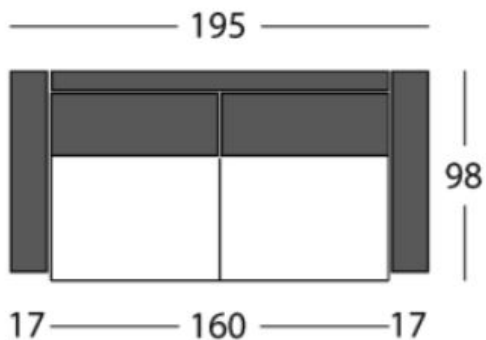

3F

2,5F

KR - F

KR - F

Pri 3F / 2,5F / KR-F možnosť  
výberu zo štyroch širok podrúčiek:  
22 cm, 17 cm, 12 cm, 7 cm.  
(Nákresy sú so 17 cm podrúčkami)