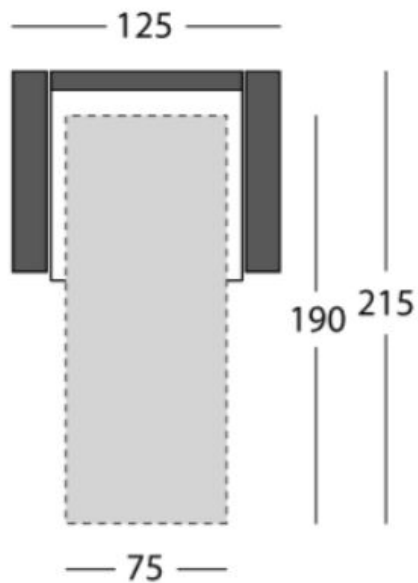

3F

2,5F

KR - F

KR - F

Pri 3F / 2,5F / KR-F možnosť  
výberu zo štyroch širok podrúčiek:  
22 cm, 17 cm, 12 cm, 7 cm.  
(Nákresy sú so 17 cm podrúčkami)