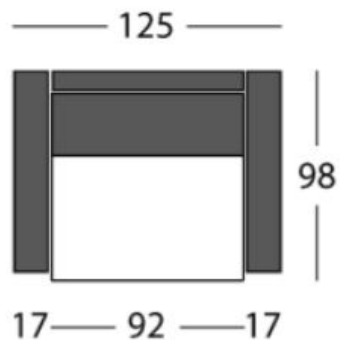

3F

2,5F

KR - F

KR - F

Pri 3F / 2,5F / KR-F možnosť  
výberu zo štyroch širok podrúčiek:  
22 cm, 17 cm, 12 cm, 7 cm.  
(Nákresy sú so 17 cm podrúčkami)