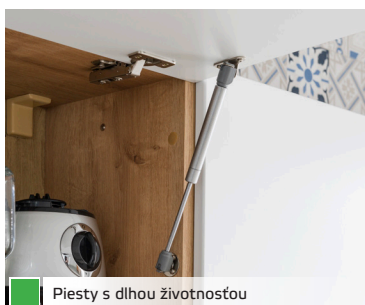

## Odporúčani dodávateľa pre kuchyne SMILE

**BLANCO**

**FRANKE**

**gorenje**

**elica**  
aria nuova

**Electrolux**

**MORA**  
PLNÁ ŽIVOTA

Piesty s dlhou životnosťou