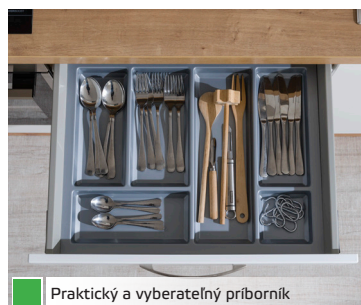

Praktický a vyberateľný príborník