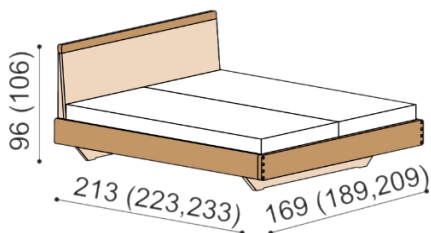

- nábytok z dreva **DUB RUSTIK** ponúkame **len s povrchovou úpravou olej NATUR a HONEY**
- korpusy skríň sú vyrobené z rozmerovo stabilnej latovky dýhovanej prírodnou dýhou
- dubové komody, knižnice a nočné stolíky sú vyrobené z priebežnej masívnej škárovky
- zadná časť komôd, skríň a nočných stolíkov je z dubovej preglejky
- vnútorné časti nábytku sú vždy upravené podľa zvoleného odtieňa
- komody s tromi a viac zásuvkami sú vybavené bezpečnostným popruhom pre prípadnú fixáciu k stene
- dvere pri skriniach a komodách AMANTA sú v súčasnej dobe vyrábané z dýhovanej latovky so zvislým smerom vlákien

Termín dodania je uvedený v potvrdení objednávky, na atypy je stanovený po odsúhlasení výrobnéj dokumentácie a po úhrade zálohy.

Posteľ AMANTA vyrábame aj v dĺžkach 210 a 220 cm s príplatkom **DUB 142,- EUR** a **DUB RUSTIK 127,- EUR**.

Kovanie pre uloženie roštu **nie je** výškovo nastaviteľné. Priestor pre uloženie roštu je 11 cm od hornej hrany bočnice.

Výška lôžka po hornú hranu bočnice je 37 cm, pri zvýšenej verzii 47 cm.

Úložný priestor pri posteli AMANTA je vytvorený pridaním bočných dielov a dna k spodnej podnoži. Súčasťou lôžka AMANTA s úložným priestorom je kovanie pre výklop z boku. Úložný priestor je možné kombinovať iba s roštami v ráme, okrem roštu pevného - smrek. Príplatok za úložný priestor pre lôžka dĺžky 210 a 220 cm je pre **DUB 61,- EUR** a **DUB RUSTIK 55,- EUR**.

Posteľ AMANTA

dvojlôžko