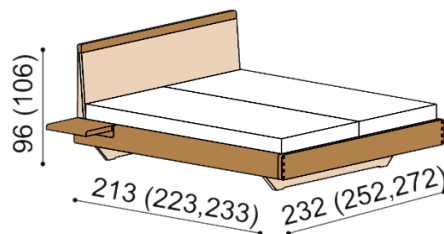

Kovanie pre uloženie roštu **nie je** výškovo nastaviteľné. Priestor pre uloženie roštu je 11 cm od hornej hrany bočnice.

Výška lôžka po hornú hranu bočnice je 37 cm, pri zvýšenej verzii 47 cm.

Úložný priestor pri posteli AMANTA je vytvorený pridaním bočných dielov a dna k spodnej podnoži. Súčasťou lôžka AMANTA s úložným priestorom je kovanie pre výklop z boku. Úložný priestor je možné kombinovať iba s roštami v ráme, okrem roštu pevného - smrek. Príplatok za úložný priestor pre lôžka dĺžky 210 a 220 cm je pre **DUB 61,- EUR** a **DUB RUSTIK 55,- EUR**.

Posteľ AMANTA

dvojlôžko

Posteľ AMANTA

dvojlôžko s nočnými poličkami

zvýšená verzia

zvýšená verzia

rozmer	DUB
160x200 cm	1 886,-
180x200 cm	1 977,-
200x200 cm	2 105,-
rozmer	DUB RUSTIK
160x200 cm	1 694,-
180x200 cm	1 776,-
200x200 cm	1 890,-

rozmer	DUB	rozmer	DUB
160x200 cm	2 167,-	160x200 cm	2 344,-
180x200 cm	2 271,-	180x200 cm	2 435,-
200x200 cm	2 419,-	200x200 cm	2 563,-
rozmer	DUB RUSTIK	rozmer	DUB RUSTIK
160x200 cm	1 946,-	160x200 cm	2 104,-
180x200 cm	2 040,-	180x200 cm	2 186,-
200x200 cm	2 173,-	200x200 cm	2 300,-

zvýšená verzia

zvýšená verzia

rozmer	DUB
160x200 cm	2 474,-
180x200 cm	2 565,-
200x200 cm	2 693,-
rozmer	DUB RUSTIK
160x200 cm	2 221,-
180x200 cm	2 303,-
200x200 cm	2 417,-

rozmer	DUB	rozmer	DUB
160x200 cm	2 795,-	160x200 cm	2 932,-
180x200 cm	2 899,-	180x200 cm	3 023,-
200x200 cm	3 047,-	200x200 cm	3 151,-
rozmer	DUB RUSTIK	rozmer	DUB RUSTIK
160x200 cm	2 509,-	160x200 cm	2 631,-
180x200 cm	2 603,-	180x200 cm	2 713,-
200x200 cm	2 736,-	200x200 cm	2 827,-