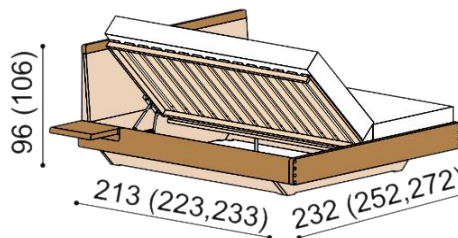

rozmer	DUB	rozmer	DUB
160x200 cm	2 167,-	160x200 cm	2 344,-
180x200 cm	2 271,-	180x200 cm	2 435,-
200x200 cm	2 419,-	200x200 cm	2 563,-
rozmer	DUB RUSTIK	rozmer	DUB RUSTIK
160x200 cm	1 946,-	160x200 cm	2 104,-
180x200 cm	2 040,-	180x200 cm	2 186,-
200x200 cm	2 173,-	200x200 cm	2 300,-

rozmer	DUB
160x200 cm	2 625,-
180x200 cm	2 729,-
200x200 cm	2 877,-
rozmer	DUB RUSTIK
160x200 cm	2 356,-
180x200 cm	2 450,-
200x200 cm	2 583,-

Posteľ AMANTA

dvojlôžko s úložným priestorom

Posteľ AMANTA

dvojlôžko s nočnými poličkami a úložným priestorom

zvýšená verzia

zvýšená verzia

rozmer	DUB
160x200 cm	2 474,-
180x200 cm	2 565,-
200x200 cm	2 693,-
rozmer	DUB RUSTIK
160x200 cm	2 221,-
180x200 cm	2 303,-
200x200 cm	2 417,-

rozmer	DUB	rozmer	DUB
160x200 cm	2 795,-	160x200 cm	2 932,-
180x200 cm	2 899,-	180x200 cm	3 023,-
200x200 cm	3 047,-	200x200 cm	3 151,-
rozmer	DUB RUSTIK	rozmer	DUB RUSTIK
160x200 cm	2 509,-	160x200 cm	2 631,-
180x200 cm	2 603,-	180x200 cm	2 713,-
200x200 cm	2 736,-	200x200 cm	2 827,-