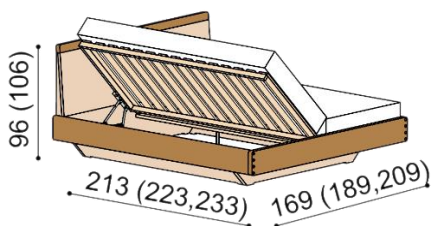

Kovanie pre uloženie roštu **nie je** výškovo nastaviteľné. Priestor pre uloženie roštu je 11 cm od hornej hrany bočnice.

Výška lôžka po hornú hranu bočnice je 37 cm, pri zvýšenej verzii 47 cm.

Úložný priestor pri posteli AMANTA je vytvorený pridaním bočných dielov a dna k spodnej podnoži. Súčasťou lôžka AMANTA s úložným priestorom je kovanie pre výklop z boku. Úložný priestor je možné kombinovať iba s roštami v ráme, okrem roštu pevného - smrek. Príplatok za úložný priestor pre lôžka dĺžky 210 a 220 cm je pre **DUB 61,- EUR** a **DUB RUSTIK 55,- EUR**.

Posteľ AMANTA

dvojlôžko

Posteľ AMANTA

dvojlôžko s nočnými poličkami

zvýšená verzia

zvýšená verzia

rozmer	DUB
160x200 cm	1 886,-
180x200 cm	1 977,-
200x200 cm	2 105,-
rozmer	DUB RUSTIK
160x200 cm	1 694,-
180x200 cm	1 776,-
200x200 cm	1 890,-

rozmer	DUB	rozmer	DUB
160x200 cm	2 167,-	160x200 cm	2 344,-
180x200 cm	2 271,-	180x200 cm	2 435,-
200x200 cm	2 419,-	200x200 cm	2 563,-
rozmer	DUB RUSTIK	rozmer	DUB RUSTIK
160x200 cm	1 946,-	160x200 cm	2 104,-
180x200 cm	2 040,-	180x200 cm	2 186,-
200x200 cm	2 173,-	200x200 cm	2 300,-

rozmer	DUB
160x200 cm	2 625,-
180x200 cm	2 729,-
200x200 cm	2 877,-
rozmer	DUB RUSTIK
160x200 cm	2 356,-
180x200 cm	2 450,-
200x200 cm	2 583,-

Posteľ AMANTA

dvojlôžko s úložným priestorom

Posteľ AMANTA

dvojlôžko s nočnými poličkami a úložným priestorom