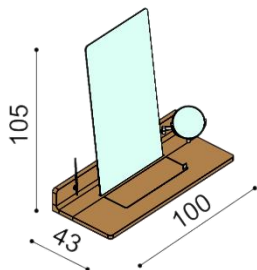

Toaletný stolík AMANTA závesný

cena/kus

1 859,-