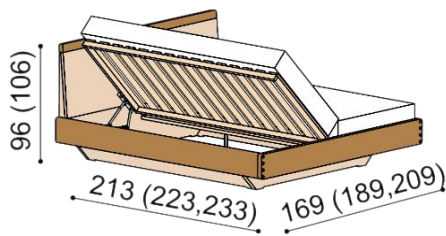

### Posteľ AMANTA

dvojlôžko

zvýšená verzia

rozmer	cena/kus
160x200 cm	1 651,-
180x200 cm	1 731,-
200x200 cm	1 843,-

rozmer	cena/kus
160x200 cm	1 897,-
180x200 cm	1 988,-
200x200 cm	2 119,-

### Posteľ AMANTA

dvojlôžko s nočnými poličkami

zvýšená verzia

rozmer	cena/kus
160x200 cm	2 051,-
180x200 cm	2 131,-
200x200 cm	2 243,-

rozmer	cena/kus
160x200 cm	2 297,-
180x200 cm	2 388,-
200x200 cm	2 519,-

### Posteľ AMANTA

dvojlôžko s úložným priestorom

zvýšená verzia

rozmer	cena/kus
160x200 cm	2 167,-
180x200 cm	2 247,-
200x200 cm	2 359,-

rozmer	cena/kus
160x200 cm	2 447,-
180x200 cm	2 538,-
200x200 cm	2 669,-