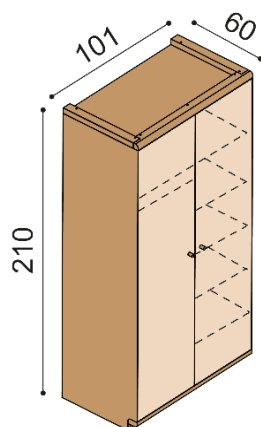

Skriňa AMANTA
AS2DD - dvojdvierová

cena/kus

2 013,-