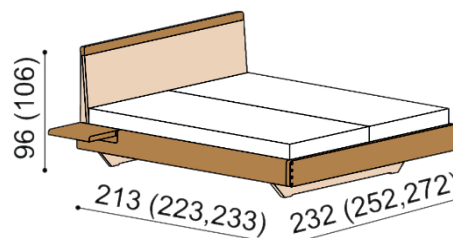

Kovanie pre uloženie roštu **nie je** výškovo nastaviteľné. Priestor pre uloženie roštu je 11 cm od hornej hrany bočnice.

Výška lôžka po hornú hranu bočnice je 37 cm, pri zvýšenej verzii 47 cm.

Úložný priestor pri posteli AMANTA je vytvorený prídanim bočných dielov a dna k spodnej podnoži. Súčasťou lôžka AMANTA s úložným priestorom je kovanie pre výklop z boku. Úložný priestor je možné kombinovať iba s roštami v ráme, okrem roštu pevného - smrek. Príplatok za úložný priestor pre lôžka dĺžky 210 a 220 cm je **53,- EUR**.

### Posteľ AMANTA

dvojlôžko

zvýšená verzia

rozmer	cena/kus
160x200 cm	1 651,-
180x200 cm	1 731,-
200x200 cm	1 843,-

rozmer	cena/kus
160x200 cm	1 897,-
180x200 cm	1 988,-
200x200 cm	2 119,-

### Posteľ AMANTA

dvojlôžko s nočnými poličkami

zvýšená verzia

rozmer	cena/kus
160x200 cm	2 051,-
180x200 cm	2 131,-
200x200 cm	2 243,-

rozmer	cena/kus
160x200 cm	2 297,-
180x200 cm	2 388,-
200x200 cm	2 519,-