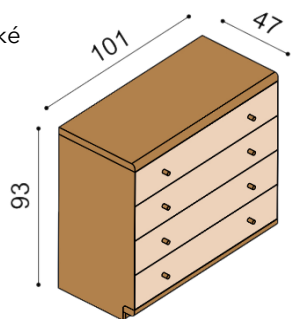

Komoda AMANTA
AM2Z4 - 4 zásuvky veľké

cena/kus

1 493,-