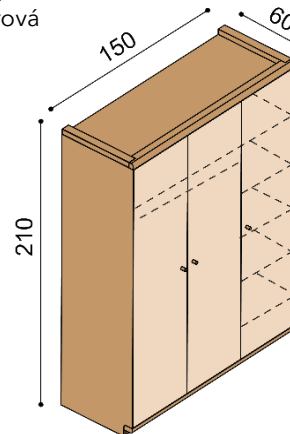

**cena/kus**

399,-

**Skriňa AMANTA**  
**AS2DD** - dvojdvierová

**cena/kus**

2 013,-

**Skriňa AMANTA**  
**AS3DDD** - trojdvierová

**cena/kus**

2 782,-