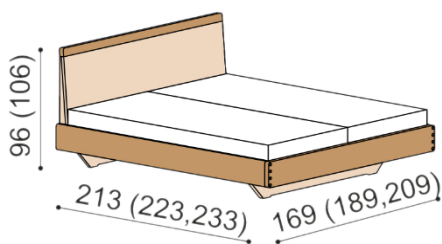

**Termín dodania je uvedený v potvrdení objednávky, na atypy je stanovený po odsúhlasení výrobnéj dokumentácie a po úhrade zálo**

Posteľ AMANTA vyrábame aj v dĺžkach 210 a 220 cm s príplatkom **124,- EUR**.

Kovanie pre uloženie roštu **nie je** výškovo nastaviteľné. Priestor pre uloženie roštu je 11 cm od hornej hrany bočnice.

Výška lôžka po hornú hranu bočnice je 37 cm, pri zvýšenej verzii 47 cm.

Úložný priestor pri posteli AMANTA je vytvorený prídanim bočných dielov a dna k spodnej podnoži. Súčasťou lôžka AMANTA s úložným priestorom je kovanie pre výklop z boku. Úložný priestor je možné kombinovať iba s roštami v ráme, okrem roštu pevného - smrek. Príplatok za úložný priestor pre lôžka dĺžky 210 a 220 cm je **53,- EUR**.

### Posteľ AMANTA

dvojlôžko

zvýšená verzia

rozmer	cena/kus
160x200 cm	1 651,-
180x200 cm	1 731,-
200x200 cm	1 843,-

rozmer	cena/kus
160x200 cm	1 897,-
180x200 cm	1 988,-
200x200 cm	2 119,-