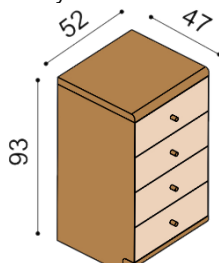

Komoda AMANTA

AM124 - 4 zásuvky malé