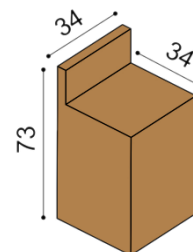

1 096,-

**Toaletný stolík AMANTA závesný**

**cena/kus**

1 859,-

**Taburetka AMANTA**

**cena/kus**

360,-

**Taburetka AMANTA vysoká s opierkou**