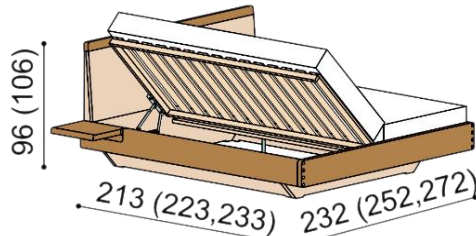

### Posteľ AMANTA

dvojlôžko s nočnými poličkami

zvýšená verzia

rozmer	cena/kus
160x200 cm	2 051,-
180x200 cm	2 131,-
200x200 cm	2 243,-

rozmer	cena/kus
160x200 cm	2 297,-
180x200 cm	2 388,-
200x200 cm	2 519,-

### Posteľ AMANTA

dvojlôžko s úložným priestorom

zvýšená verzia

rozmer	cena/kus
160x200 cm	2 167,-
180x200 cm	2 247,-
200x200 cm	2 359,-

rozmer	cena/kus
160x200 cm	2 447,-
180x200 cm	2 538,-
200x200 cm	2 669,-

### Posteľ AMANTA

dvojlôžko s nočnými poličkami a úložným priestorom

zvýšená verzia

rozmer	cena/kus
160x200 cm	2 567,-
180x200 cm	2 647,-
200x200 cm	2 759,-

rozmer	cena/kus
160x200 cm	2 847,-
180x200 cm	2 938,-
200x200 cm	3 069,-