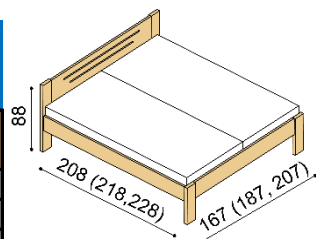

Posteľ DITA CINK, RADITA CINK a DALILA CINK má čelá a bočnice v hrúbke 25 mm, nohy postele sú v hrúbke 40 mm.

Kovanie pre uloženie roštu je výškovo nastaviteľné.

Výška lôžka DITA CINK a RADITA CINK po hornú hranu bočnice je 47 cm. Výška lôžka DALILA CINK po hornú hranu bočnice je 41 cm.

Posteľ DITA CINK

dvojľôžko, čelo vysoké
nohy hranaté

Akčná
CENA
ZIMA 2022

rozmer	BUK CINK	BUK CINK
160x200 cm	671,-	604,-
180x200 cm	689,-	621,-
200x200 cm	739,-	666,-

Posteľ RADITA CINK

dvojľôžko, čelo vysoké
nohy zaoblené

Akčná
CENA
ZIMA 2022

rozmer	BUK CINK	BUK CINK
160x200 cm	671,-	604,-
180x200 cm	689,-	621,-
200x200 cm	739,-	666,-

Posteľ DALILA CINK

jednolôžko, čelo nízke

rozmer	BUK CINK
90x200 cm	566,-
100x200 cm	578,-
120x200 cm	600,-
140x200 cm	621,-

Posteľ DALILA CINK

dvojľôžko, čelo nízke

rozmer	BUK CINK
160x200 cm	659,-
180x200 cm	682,-
200x200 cm	704,-

Posteľ DALILA CINK

dvojľôžko, čelo vysoké
štvorcové otvory

rozmer	BUK CINK
160x200 cm	767,-
180x200 cm	795,-
200x200 cm	823,-