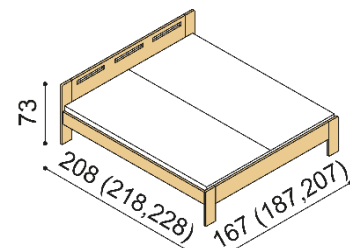

Posteľ DITA CINK, RADITA CINK a DALILA CINK má čelá a bočnice v hrúbke 25 mm, nohy postele sú v hrúbke 40 mm.

Kovanie pre uloženie roštu je výškovo nastaviteľné.

Výška lôžka DITA CINK a RADITA CINK po hornú hranu bočnice je 47 cm. Výška lôžka DALILA CINK po hornú hranu bočnice je 41 cm.

Posteľ DITA CINK

dvojľôžko, čelo vysoké
nohy hranaté

Akčná
CENA
ZIMA 2022

rozmer	BUK CINK	BUK CINK
160x200 cm	671,-	604,-
180x200 cm	689,-	621,-
200x200 cm	739,-	666,-

Posteľ RADITA CINK

dvojľôžko, čelo vysoké
nohy zaoblené

Akčná
CENA
ZIMA 2022

rozmer	BUK CINK	BUK CINK
160x200 cm	671,-	604,-
180x200 cm	689,-	621,-
200x200 cm	739,-	666,-

Posteľ DALILA CINK

jednolôžko, čelo nízke

rozmer	BUK CINK
90x200 cm	566,-
100x200 cm	578,-
120x200 cm	600,-
140x200 cm	621,-

Posteľ DALILA CINK

dvojľôžko, čelo nízke

rozmer	BUK CINK
160x200 cm	659,-
180x200 cm	682,-
200x200 cm	704,-

Posteľ DALILA CINK

dvojľôžko, čelo vysoké
štvorcové otvory

rozmer	BUK CINK
160x200 cm	767,-
180x200 cm	795,-
200x200 cm	823,-