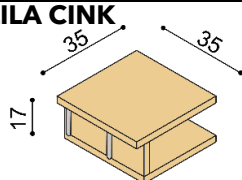

Posteľ DALILA CINK

dvojľôžko, čelo nízke

rozmer	BUK CINK
160x200 cm	659,-
180x200 cm	682,-
200x200 cm	704,-

Posteľ DALILA CINK

dvojľôžko, čelo vysoké
štvorcové otvory

rozmer	BUK CINK
160x200 cm	767,-
180x200 cm	795,-
200x200 cm	823,-

Posteľ DALILA CINK

dvojľôžko, čelo vysoké
obdĺžnikové otvory

rozmer	BUK CINK
160x200 cm	767,-
180x200 cm	795,-
200x200 cm	823,-

Nočný stolík DALILA CINK

- otvorený

BUK CINK
260,-

Nočný stolík DALILA CINK

I122 - 2 zásuvky malé

BUK CINK
436,-

Komoda DALILA CINK

I224 - 4 zásuvky veľké

BUK CINK
1 130,-

Nočná polička DALILA CINK

ľavá / pravá

BUK CINK
139,-

Polica DALILA CINK

- hrúbka police 25 mm

rozmer	BUK CINK
94 cm	111,-
147 cm	135,-

SPÔSOB ODBERU:

- **vlastný odber** - podľa otváracej doby predajne
- **dovoz** - do 100 km účtujeme 2% z ceny objednávky, nad 100 km 3% z ceny objednávky (minimálna cena za dovoz je 12,- EUR)
- **vynesenie na dohodnuté miesto** - účtujeme 1% z ceny objednávky (minimálna cena za vynesenie je 8,- EUR)
- **dovoz s montážou vrátane vynesenia** - účtujeme 3% z ceny objednávky (minimálna cena za dovoz s vynesením je 12,- EUR)