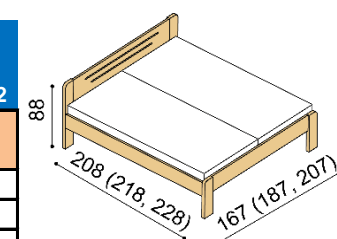

Posteľ DITA CINK, RADITA CINK a DALILA CINK má čelá a bočnice v hrúbke 25 mm, nohy postele sú v hrúbke 40 mm.

Kovanie pre uloženie roštu je výškovo nastaviteľné.

Výška lôžka DITA CINK a RADITA CINK po hornú hranu bočnice je 47 cm. Výška lôžka DALILA CINK po hornú hranu bočnice je 41 cm.

Posteľ DITA CINK

dvojľôžko, čelo vysoké
nohy hranaté

Akčná
CENA
ZIMA 2022

rozmer	BUK CINK	BUK CINK
160x200 cm	671,-	604,-
180x200 cm	689,-	621,-
200x200 cm	739,-	666,-

Posteľ RADITA CINK

dvojľôžko, čelo vysoké
nohy zaoblené

Akčná
CENA
ZIMA 2022

rozmer	BUK CINK	BUK CINK
160x200 cm	671,-	604,-
180x200 cm	689,-	621,-
200x200 cm	739,-	666,-

Posteľ DALILA CINK

jednolôžko, čelo nízke

rozmer	BUK CINK
90x200 cm	566,-
100x200 cm	578,-
120x200 cm	600,-
140x200 cm	621,-

Posteľ DALILA CINK

dvojľôžko, čelo nízke

rozmer	BUK CINK
160x200 cm	659,-
180x200 cm	682,-
200x200 cm	704,-

Posteľ DALILA CINK

dvojľôžko, čelo vysoké
štvorcové otvory

rozmer	BUK CINK
160x200 cm	767,-
180x200 cm	795,-
200x200 cm	823,-