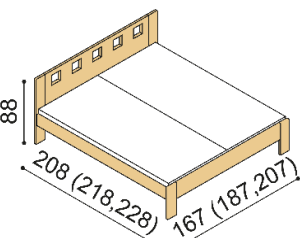

Akčná
CENA
ZIMA 2022

rozmer	BUK CINK	BUK CINK
160x200 cm	671,-	604,-
180x200 cm	689,-	621,-
200x200 cm	739,-	666,-

Posteľ DALILA CINK

jednolôžko, čelo nízke

rozmer	BUK CINK
90x200 cm	566,-
100x200 cm	578,-
120x200 cm	600,-
140x200 cm	621,-

Posteľ DALILA CINK

dvojľôžko, čelo nízke

rozmer	BUK CINK
160x200 cm	659,-
180x200 cm	682,-
200x200 cm	704,-

Posteľ DALILA CINK

dvojľôžko, čelo vysoké
štvorcové otvory

rozmer	BUK CINK
160x200 cm	767,-
180x200 cm	795,-
200x200 cm	823,-

Posteľ DALILA CINK

dvojľôžko, čelo vysoké
obdĺžnikové otvory

rozmer	BUK CINK
160x200 cm	767,-
180x200 cm	795,-
200x200 cm	823,-

Nočný stolík DALILA CINK

- otvorený

BUK CINK
260,-

Nočný stolík DALILA CINK

I122 - 2 zásuvky malé

- hrúbka police 25 mm

rozmer	BUK CINK
94 cm	111,-
147 cm	135,-

SPÔSOB ODBERU:

- **vlastný odber** - podľa otváracej doby predajne
- **dovoz** - do 100 km účtujeme 2% z ceny objednávky, nad 100 km 3% z ceny objednávky (minimálna cena za dovoz je 12,- EUR)
- **vynesenie na dohodnuté miesto** - účtujeme 1% z ceny objednávky (minimálna cena za vynesenie je 8,- EUR)
- **dovoz s montážou vrátane vynesenia** - účtujeme 3% z ceny objednávky (minimálna cena za dovoz s vynesením je 12,- EUR)