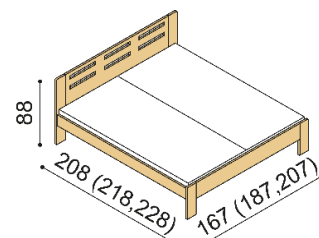

Akčná
CENA
ZIMA 2022

rozmer	BUK CINK	BUK CINK
160x200 cm	671,-	604,-
180x200 cm	689,-	621,-
200x200 cm	739,-	666,-

Posteľ DALILA CINK

jednolôžko, čelo nízke

rozmer	BUK CINK
90x200 cm	566,-
100x200 cm	578,-
120x200 cm	600,-
140x200 cm	621,-

Posteľ DALILA CINK

dvojľôžko, čelo nízke

rozmer	BUK CINK
160x200 cm	659,-
180x200 cm	682,-
200x200 cm	704,-

Posteľ DALILA CINK

dvojľôžko, čelo vysoké
štvorcové otvory

rozmer	BUK CINK
160x200 cm	767,-
180x200 cm	795,-
200x200 cm	823,-

Posteľ DALILA CINK

dvojľôžko, čelo vysoké
obdĺžnikové otvory

rozmer	BUK CINK
160x200 cm	767,-
180x200 cm	795,-
200x200 cm	823,-

Nočný stolík DALILA CINK

- otvorený

BUK CINK
260,-

Nočný stolík DALILA CINK

I122 - 2 zásuvky malé

- hrúbka police 25 mm

rozmer	BUK CINK
94 cm	111,-
147 cm	135,-

SPÔSOB ODBERU:

- **vlastný odber** - podľa otváracej doby predajne
- **dovoz** - do 100 km účtujeme 2% z ceny objednávky, nad 100 km 3% z ceny objednávky (minimálna cena za dovoz je 12,- EUR)
- **vynesenie na dohodnuté miesto** - účtujeme 1% z ceny objednávky (minimálna cena za vynesenie je 8,- EUR)
- **dovoz s montážou vrátane vynesenia** - účtujeme 3% z ceny objednávky (minimálna cena za dovoz s vynesením je 12,- EUR)