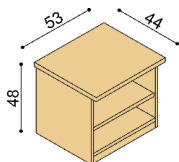

Posteľ DALILA CINK

dvojľôžko, čelo nízke

rozmer	BUK CINK
160x200 cm	659,-
180x200 cm	682,-
200x200 cm	704,-

Posteľ DALILA CINK

dvojľôžko, čelo vysoké
štvorcové otvory

rozmer	BUK CINK
160x200 cm	767,-
180x200 cm	795,-
200x200 cm	823,-

Posteľ DALILA CINK

dvojľôžko, čelo vysoké
obdĺžnikové otvory

rozmer	BUK CINK
160x200 cm	767,-
180x200 cm	795,-
200x200 cm	823,-

Nočný stolík DALILA CINK

- otvorený

BUK CINK
260,-

Nočný stolík DALILA CINK

I122 - 2 zásuvky malé

- hrúbka police 25 mm

rozmer	BUK CINK
94 cm	111,-
147 cm	135,-

SPÔSOB ODBERU:

- **vlastný odber** - podľa otváracej doby predajne
- **dovoz** - do 100 km účtujeme 2% z ceny objednávky, nad 100 km 3% z ceny objednávky (minimálna cena za dovoz je 12,- EUR)
- **vynesenie na dohodnuté miesto** - účtujeme 1% z ceny objednávky (minimálna cena za vynesenie je 8,- EUR)
- **dovoz s montážou vrátane vynesenia** - účtujeme 3% z ceny objednávky (minimálna cena za dovoz s vynesením je 12,- EUR)