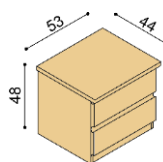

Nočný stolík DALILA CINK

I122 - 2 zásuvky malé

BUK CINK
436,-