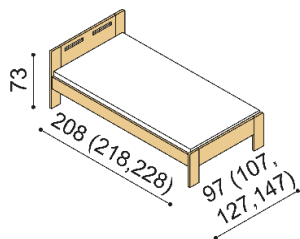

Posteľ DITA CINK, RADITA CINK a DALILA CINK má čelá a bočnice v hrúbke 25 mm, nohy postele sú v hrúbke 40 mm.

Kovanie pre uloženie roštu je výškovo nastaviteľné.

Výška lôžka DITA CINK a RADITA CINK po hornú hranu bočnice je 47 cm. Výška lôžka DALILA CINK po hornú hranu bočnice je 41 cm.

Posteľ DITA CINK

dvojľôžko, čelo vysoké
nohy hranaté

Akčná
CENA
ZIMA 2022

rozmer	BUK CINK	BUK CINK
160x200 cm	671,-	604,-
180x200 cm	689,-	621,-
200x200 cm	739,-	666,-

Posteľ RADITA CINK

dvojľôžko, čelo vysoké
nohy zaoblené

Akčná
CENA
ZIMA 2022

rozmer	BUK CINK	BUK CINK
160x200 cm	671,-	604,-
180x200 cm	689,-	621,-
200x200 cm	739,-	666,-

Posteľ DALILA CINK

jednolôžko, čelo nízke

rozmer	BUK CINK
90x200 cm	566,-
100x200 cm	578,-
120x200 cm	600,-
140x200 cm	621,-

Posteľ DALILA CINK

dvojľôžko, čelo nízke

rozmer	BUK CINK
160x200 cm	659,-
180x200 cm	682,-
200x200 cm	704,-

Posteľ DALILA CINK

dvojľôžko, čelo vysoké
štvorcové otvory

rozmer	BUK CINK
160x200 cm	767,-
180x200 cm	795,-
200x200 cm	823,-