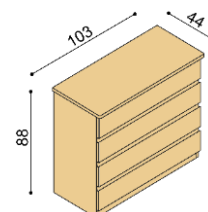

Komoda DALILA CINK

I224 - 4 zásuvky veľké

BUK CINK
1 130,-