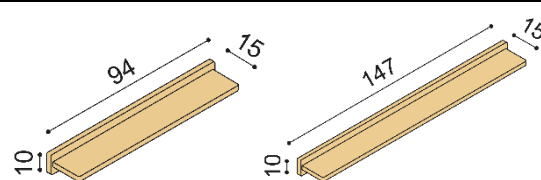

Posteľ DALILA CINK

dvojľôžko, čelo vysoké
obdĺžnikové otvory

rozmer	BUK CINK
160x200 cm	767,-
180x200 cm	795,-
200x200 cm	823,-

Nočný stolík DALILA CINK

- otvorený

BUK CINK
260,-

Nočný stolík DALILA CINK

I122 - 2 zásuvky malé

- hrúbka police 25 mm

rozmer	BUK CINK
94 cm	111,-
147 cm	135,-

SPÔSOB ODBERU:

- **vlastný odber** - podľa otváracej doby predajne
- **dovoz** - do 100 km účtujeme 2% z ceny objednávky, nad 100 km 3% z ceny objednávky (minimálna cena za dovoz je 12,- EUR)
- **vynesenie na dohodnuté miesto** - účtujeme 1% z ceny objednávky (minimálna cena za vynesenie je 8,- EUR)
- **dovoz s montážou vrátane vynesenia** - účtujeme 3% z ceny objednávky (minimálna cena za dovoz s vynesením je 12,- EUR)