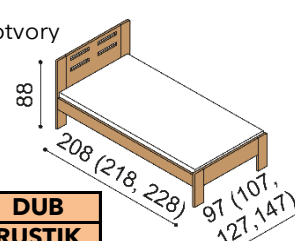

Posteľ DALILA

dvojľôžko, čelo vysoké, štvorcové otvory

rozmer	BUK CINK	BUK	DUB RUSTIK
160x200 cm	769,-	895,-	1 143,-
180x200 cm	797,-	929,-	1 184,-
200x200 cm	825,-	963,-	1 227,-

Posteľ DALILA

dvojľôžko, čelo vysoké, obdĺžnikové otvory

rozmer	BUK CINK	BUK	DUB RUSTIK
160x200 cm	769,-	895,-	1 143,-
180x200 cm	797,-	929,-	1 184,-
200x200 cm	825,-	963,-	1 227,-

Posteľ DALILA

jednolôžko, čelo nízke

rozmer	BUK CINK	BUK	DUB RUSTIK
90x200 cm	566,-	647,-	819,-
100x200 cm	578,-	661,-	836,-
120x200 cm	600,-	689,-	870,-
140x200 cm	621,-	712,-	903,-

Posteľ DALILA

jednolôžko, čelo vysoké, obdĺžnikové otvory

rozmer	BUK CINK	BUK	DUB RUSTIK
90x200 cm	654,-	751,-	948,-
100x200 cm	665,-	764,-	968,-
120x200 cm	689,-	793,-	1 011,-
140x200 cm	710,-	820,-	1 053,-