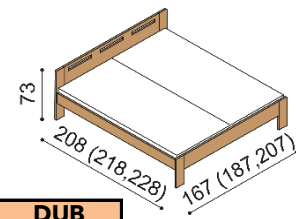

Posteľ DALILA vyrábame aj v dĺžkach 210 a 220 cm s príplatkom **BUK CINK 65,- €**, **BUK 75,- €** a **DUB 98,- €**. Posteľ **DALILA LUX** má čelá v hrúbke 40 mm a bočnice 25 mm. Posteľ **DALILA** má čelá a bočnice v hrúbke 25 mm, nohy posteľe sú v hrúbke 40 mm.

Kovanie pre uloženie roštu je výškovo nastaviteľné. Výška lôžka po hornú hranu bočnice je 41 cm.

Horné pláty komôd pri výrobnom rade DALILA sú hrubé 25 mm a pri výrobnom rade DALILA LUX 40 mm.

Posteľ DALILA LUX

dvojľôžko

rozmer	BUK CINK	BUK	DUB RUSTIK
160x200 cm	953,-	1 063,-	1 350,-
180x200 cm	992,-	1 106,-	1 401,-
200x200 cm	1 027,-	1 146,-	1 450,-

Posteľ DALILA

dvojľôžko, čelo nízke

rozmer	BUK CINK	BUK	DUB RUSTIK
160x200 cm	661,-	763,-	982,-
180x200 cm	684,-	789,-	1 015,-
200x200 cm	706,-	818,-	1 049,-

Posteľ DALILA

dvojľôžko, čelo vysoké, štvorcové otvory

rozmer	BUK CINK	BUK	DUB RUSTIK
160x200 cm	769,-	895,-	1 143,-
180x200 cm	797,-	929,-	1 184,-
200x200 cm	825,-	963,-	1 227,-

Posteľ DALILA

dvojľôžko, čelo vysoké, obdĺžnikové otvory