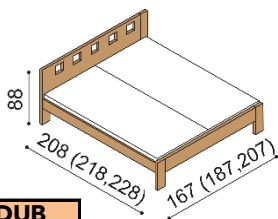

Posteľ DALILA vyrábame aj v dĺžkach 210 a 220 cm s príplatkom **BUK CINK 65,- €**, **BUK 75,- €** a **DUB 98,- €**. Posteľ **DALILA LUX** má čelá v hrúbke 40 mm a bočnice 25 mm. Posteľ **DALILA** má čelá a bočnice v hrúbke 25 mm, nohy posteľe sú v hrúbke 40 mm.

Kovanie pre uloženie roštu je výškovo nastaviteľné. Výška lôžka po hornú hranu bočnice je 41 cm.

Horné pláty komôd pri výrobnom rade DALILA sú hrubé 25 mm a pri výrobnom rade DALILA LUX 40 mm.

Posteľ DALILA LUX

dvojľôžko

rozmer	BUK CINK	BUK	DUB RUSTIK
160x200 cm	953,-	1 063,-	1 350,-
180x200 cm	992,-	1 106,-	1 401,-
200x200 cm	1 027,-	1 146,-	1 450,-

Posteľ DALILA

dvojľôžko, čelo nízke

rozmer	BUK CINK	BUK	DUB RUSTIK
160x200 cm	661,-	763,-	982,-
180x200 cm	684,-	789,-	1 015,-
200x200 cm	706,-	818,-	1 049,-

Posteľ DALILA

dvojľôžko, čelo vysoké, štvorcové otvory

rozmer	BUK CINK	BUK	DUB RUSTIK
160x200 cm	769,-	895,-	1 143,-
180x200 cm	797,-	929,-	1 184,-
200x200 cm	825,-	963,-	1 227,-

Posteľ DALILA

dvojľôžko, čelo vysoké, obdĺžnikové otvory