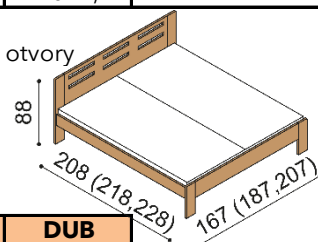

Kovanie pre uloženie roštu je výškovo nastaviteľné. Výška lôžka po hornú hranu bočnice je 41 cm.

Horné pláty komôd pri výrobnom rade DALILA sú hrubé 25 mm a pri výrobnom rade DALILA LUX 40 mm.

Posteľ DALILA LUX

dvojľôžko

rozmer	BUK CINK	BUK	DUB RUSTIK
160x200 cm	953,-	1 063,-	1 350,-
180x200 cm	992,-	1 106,-	1 401,-
200x200 cm	1 027,-	1 146,-	1 450,-

Posteľ DALILA

dvojľôžko, čelo nízke

rozmer	BUK CINK	BUK	DUB RUSTIK
160x200 cm	661,-	763,-	982,-
180x200 cm	684,-	789,-	1 015,-
200x200 cm	706,-	818,-	1 049,-

Posteľ DALILA

dvojľôžko, čelo vysoké, štvorcové otvory

rozmer	BUK CINK	BUK	DUB RUSTIK
160x200 cm	769,-	895,-	1 143,-
180x200 cm	797,-	929,-	1 184,-
200x200 cm	825,-	963,-	1 227,-

Posteľ DALILA

dvojľôžko, čelo vysoké, obdĺžnikové otvory

rozmer	BUK CINK	BUK	DUB RUSTIK
160x200 cm	769,-	895,-	1 143,-
180x200 cm	797,-	929,-	1 184,-
200x200 cm	825,-	963,-	1 227,-

Posteľ DALILA

jednolôžko, čelo nízke

rozmer	BUK CINK	BUK	DUB RUSTIK
90x200 cm	566,-	647,-	819,-
100x200 cm	578,-	661,-	836,-
120x200 cm	600,-	689,-	870,-
140x200 cm	621,-	712,-	903,-