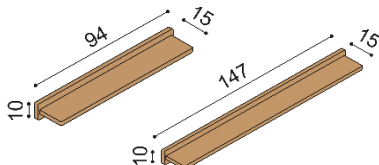

Polica DALILA

- hrúbka police 25 mm

rozmer	BUK CINK	BUK	DUB RUSTIK
94 cm	111,-	162,-	198,-
147 cm	135,-	195,-	239,-

Nočná polička DALILA

ľavá/pravá

	BUK CINK	BUK	DUB RUSTIK
	139,-	198,-	239,-