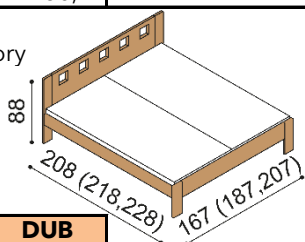

Posteľ DALILA vyrábame aj v dĺžkach 210 a 220 cm s príplatkom **BUK CINK 65,- €**, **BUK 75,- €** a **DUB 98,- €**. Posteľ **DALILA LUX** má čelá v hrúbke 40 mm a bočnice 25 mm. Posteľ **DALILA** má čelá a bočnice v hrúbke 25 mm, nohy posteľe sú v hrúbke 40 mm.

Kovanie pre uloženie roštu je výškovo nastaviteľné. Výška lôžka po hornú hranu bočnice je 41 cm.

Horné pláty komôd pri výrobnom rade DALILA sú hrubé 25 mm a pri výrobnom rade DALILA LUX 40 mm.

Posteľ DALILA LUX

dvojľôžko

rozmer	BUK CINK	BUK	DUB RUSTIK
160x200 cm	953,-	1 063,-	1 350,-
180x200 cm	992,-	1 106,-	1 401,-
200x200 cm	1 027,-	1 146,-	1 450,-

Posteľ DALILA

dvojľôžko, čelo nízke

rozmer	BUK CINK	BUK	DUB RUSTIK
160x200 cm	661,-	763,-	982,-
180x200 cm	684,-	789,-	1 015,-
200x200 cm	706,-	818,-	1 049,-

Posteľ DALILA

dvojľôžko, čelo vysoké, štvorcové otvory

rozmer	BUK CINK	BUK	DUB RUSTIK
160x200 cm	769,-	895,-	1 143,-
180x200 cm	797,-	929,-	1 184,-
200x200 cm	825,-	963,-	1 227,-

Posteľ DALILA

dvojľôžko, čelo vysoké, obdĺžnikové otvory