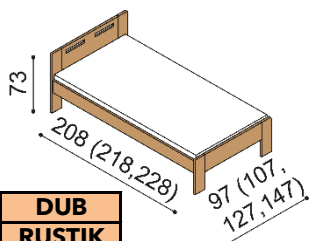

Kovanie pre uloženie roštu je výškovo nastaviteľné. Výška lôžka po hornú hranu bočnice je 41 cm.

Horné pláty komôd pri výrobnom rade DALILA sú hrubé 25 mm a pri výrobnom rade DALILA LUX 40 mm.

Posteľ DALILA LUX

dvojľôžko

rozmer	BUK CINK	BUK	DUB RUSTIK
160x200 cm	953,-	1 063,-	1 350,-
180x200 cm	992,-	1 106,-	1 401,-
200x200 cm	1 027,-	1 146,-	1 450,-

Posteľ DALILA

dvojľôžko, čelo nízke

rozmer	BUK CINK	BUK	DUB RUSTIK
160x200 cm	661,-	763,-	982,-
180x200 cm	684,-	789,-	1 015,-
200x200 cm	706,-	818,-	1 049,-

Posteľ DALILA

dvojľôžko, čelo vysoké, štvorcové otvory

rozmer	BUK CINK	BUK	DUB RUSTIK
160x200 cm	769,-	895,-	1 143,-
180x200 cm	797,-	929,-	1 184,-
200x200 cm	825,-	963,-	1 227,-

Posteľ DALILA

dvojľôžko, čelo vysoké, obdĺžnikové otvory

rozmer	BUK CINK	BUK	DUB RUSTIK
160x200 cm	769,-	895,-	1 143,-
180x200 cm	797,-	929,-	1 184,-
200x200 cm	825,-	963,-	1 227,-

Posteľ DALILA

jednolôžko, čelo nízke

rozmer	BUK CINK	BUK	DUB RUSTIK
90x200 cm	566,-	647,-	819,-
100x200 cm	578,-	661,-	836,-
120x200 cm	600,-	689,-	870,-
140x200 cm	621,-	712,-	903,-