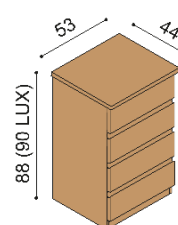

Komoda DALILA

I124 - 4 zásuvky malé

BUK	DUB RUSTIK
855,-	910,-

Komoda DALILA LUX

Y124 - 4 zásuvky malé

BUK	DUB RUSTIK
905,-	961,-