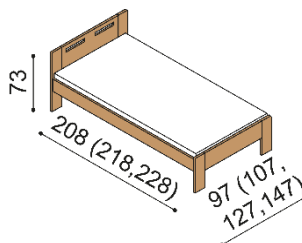

Posteľ DALILA vyrábame aj v dĺžkach 210 a 220 cm s príplatkom **BUK 75,- €** a **DUB 93,- €**. Posteľ **DALILA LUX** má čelá v hrúbke 40 mm a bočnice 25 mm. Posteľ DALILA nízka a DALILA vysoká má čelá a bočnice v hrúbke 25 mm, nohy postele sú v hrúbke 40 mm. Kovanie pre uloženie roštu je výškovo nastaviteľné. Výška lôžka po hornú hranu bočnice je 41 cm. Do postele je možné vložiť úložný priestor MAX alebo úložný priestor závesný. Horné pláty komôd pri výrobnom rade DALILA sú hrubé 25 mm a pri výrobnom rade DALILA LUX 40 mm.

### Posteľ DALILA

dvojložko, čelo nízke

rozmer	BUK	DUB RUSTIK
160x200 cm	808,-	934,-
180x200 cm	834,-	965,-
200x200 cm	863,-	998,-

### Posteľ DALILA

dvojložko, čelo vysoké, štvorcové otvory

rozmer	BUK	DUB RUSTIK
160x200 cm	940,-	1 088,-
180x200 cm	974,-	1 127,-
200x200 cm	1 008,-	1 168,-

### Posteľ DALILA

jednolôžko, čelo nízke

rozmer	BUK	DUB RUSTIK
90x200 cm	694,-	780,-
100x200 cm	708,-	796,-
120x200 cm	736,-	828,-
140x200 cm	759,-	860,-