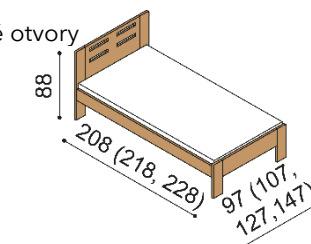

Posteľ DALILA vyrábame aj v dĺžkach 210 a 220 cm s príplatkom **BUK 75,- €** a **DUB 93,- €**. Posteľ **DALILA LUX** má čelá v hrúbke 40 mm a bočnice 25 mm. Posteľ DALILA nízka a DALILA vysoká má čelá a bočnice v hrúbke 25 mm, nohy postele sú v hrúbke 40 mm. Kovanie pre uloženie roštu je výškovo nastaviteľné. Výška lôžka po hornú hranu bočnice je 41 cm. Do postele je možné vložiť úložný priestor MAX alebo úložný priestor závesný. Horné pláty komôd pri výrobnom rade DALILA sú hrubé 25 mm a pri výrobnom rade DALILA LUX 40 mm.

### Posteľ DALILA

dvojložko, čelo vysoké, štvorcové otvory

rozmer	BUK	DUB RUSTIK
160x200 cm	940,-	1 088,-
180x200 cm	974,-	1 127,-
200x200 cm	1 008,-	1 168,-

### Posteľ DALILA

jednolôžko, čelo nízke

rozmer	BUK	DUB RUSTIK
90x200 cm	694,-	780,-
100x200 cm	708,-	796,-
120x200 cm	736,-	828,-
140x200 cm	759,-	860,-

### Posteľ DALILA

jednolôžko, čelo vysoké, obdĺžnikové otvory

rozmer	BUK	DUB RUSTIK
90x200 cm	798,-	902,-
100x200 cm	811,-	921,-
120x200 cm	840,-	962,-
140x200 cm	867,-	1 002,-