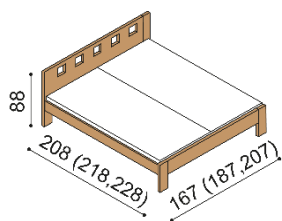

Posteľ DALILA vyrábame aj v dĺžkach 210 a 220 cm s príplatkom **BUK 75,- €** a **DUB 93,- €**. Posteľ **DALILA LUX** má čelá v hrúbke 40 mm a bočnice 25 mm. Posteľ DALILA nízka a DALILA vysoká má čelá a bočnice v hrúbke 25 mm, nohy postele sú v hrúbke 40 mm. Kovanie pre uloženie roštu je výškovo nastaviteľné. Výška lôžka po hornú hranu bočnice je 41 cm. Do postele je možné vložiť úložný priestor MAX alebo úložný priestor závesný. Horné pláty komôd pri výrobnom rade DALILA sú hrubé 25 mm a pri výrobnom rade DALILA LUX 40 mm.

### Posteľ DALILA LUX

dvojložko

rozmer	BUK	DUB RUSTIK
160x200 cm	1 108,-	1 285,-
180x200 cm	1 151,-	1 334,-
200x200 cm	1 191,-	1 381,-

### Posteľ DALILA

dvojložko, čelo nízke

rozmer	BUK	DUB RUSTIK
160x200 cm	808,-	934,-
180x200 cm	834,-	965,-
200x200 cm	863,-	998,-

### Posteľ DALILA

dvojložko, čelo vysoké, štvorcové otvory

rozmer	BUK	DUB RUSTIK
160x200 cm	940,-	1 088,-
180x200 cm	974,-	1 127,-
200x200 cm	1 008,-	1 168,-