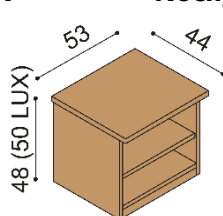

Nočný stolík DALILA

- otvorený

BUK	DUB RUSTIK
269,-	289,-

Nočný stolík DALILA LUX

- otvorený

BUK	DUB RUSTIK
315,-	339,-