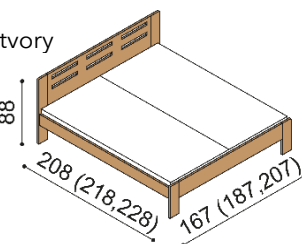

Posteľ DALILA vyrábame aj v dĺžkach 210 a 220 cm s príplatkom **BUK 75,- €** a **DUB 93,- €**. Posteľ **DALILA LUX** má čelá v hrúbke 40 mm a bočnice 25 mm. Posteľ DALILA nízka a DALILA vysoká má čelá a bočnice v hrúbke 25 mm, nohy postele sú v hrúbke 40 mm. Kovanie pre uloženie roštu je výškovo nastaviteľné. Výška lôžka po hornú hranu bočnice je 41 cm. Do postele je možné vložiť úložný priestor MAX alebo úložný priestor závesný. Horné pláty komôd pri výrobnom rade DALILA sú hrubé 25 mm a pri výrobnom rade DALILA LUX 40 mm.

### Posteľ DALILA

jednolôžko, čelo nízke

rozmer	BUK	DUB RUSTIK
90x200 cm	694,-	780,-
100x200 cm	708,-	796,-
120x200 cm	736,-	828,-
140x200 cm	759,-	860,-

### Posteľ DALILA

jednolôžko, čelo vysoké, obdĺžnikové otvory

rozmer	BUK	DUB RUSTIK
90x200 cm	798,-	902,-
100x200 cm	811,-	921,-
120x200 cm	840,-	962,-
140x200 cm	867,-	1 002,-

### Posteľ DALILA

dvojložko, čelo vysoké, obdĺžnikové otvory

rozmer	BUK	DUB RUSTIK
160x200 cm	940,-	1 088,-
180x200 cm	974,-	1 127,-
200x200 cm	1 008,-	1 168,-