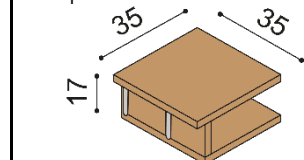

Nočná polička DALILA

ľavá/pravá

BUK	DUB RUSTIK
198,-	228,-