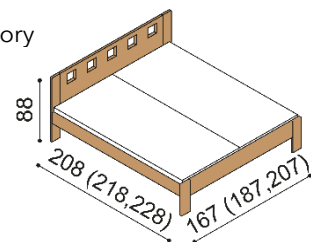

Posteľ DALILA vyrábame aj v dĺžkach 210 a 220 cm s príplatkom **BUK 75,- €** a **DUB 93,- €**. Posteľ **DALILA LUX** má čelá v hrúbke 40 mm a bočnice 25 mm. Posteľ DALILA nízka a DALILA vysoká má čelá a bočnice v hrúbke 25 mm, nohy postele sú v hrúbke 40 mm. Kovanie pre uloženie roštu je výškovo nastaviteľné. Výška lôžka po hornú hranu bočnice je 41 cm. Do postele je možné vložiť úložný priestor MAX alebo úložný priestor závesný. Horné pláty komôd pri výrobnom rade DALILA sú hrubé 25 mm a pri výrobnom rade DALILA LUX 40 mm.

### Posteľ DALILA LUX

dvojložko

rozmer	BUK	DUB RUSTIK
160x200 cm	1 108,-	1 285,-
180x200 cm	1 151,-	1 334,-
200x200 cm	1 191,-	1 381,-

### Posteľ DALILA

dvojložko, čelo nízke

rozmer	BUK	DUB RUSTIK
160x200 cm	808,-	934,-
180x200 cm	834,-	965,-
200x200 cm	863,-	998,-

### Posteľ DALILA

dvojložko, čelo vysoké, štvorcové otvory

rozmer	BUK	DUB RUSTIK
160x200 cm	940,-	1 088,-
180x200 cm	974,-	1 127,-
200x200 cm	1 008,-	1 168,-