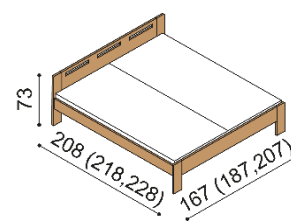

Posteľ DALILA vyrábame aj v dĺžkach 210 a 220 cm s príplatkom **BUK 75,- €** a **DUB 93,- €**. Posteľ **DALILA LUX** má čelá v hrúbke 40 mm a bočnice 25 mm. Posteľ DALILA nízka a DALILA vysoká má čelá a bočnice v hrúbke 25 mm, nohy postele sú v hrúbke 40 mm. Kovanie pre uloženie roštu je výškovo nastaviteľné. Výška lôžka po hornú hranu bočnice je 41 cm. Do postele je možné vložiť úložný priestor MAX alebo úložný priestor závesný. Horné pláty komôd pri výrobnom rade DALILA sú hrubé 25 mm a pri výrobnom rade DALILA LUX 40 mm.

### Posteľ DALILA LUX

dvojložko

rozmer	BUK	DUB RUSTIK
160x200 cm	1 108,-	1 285,-
180x200 cm	1 151,-	1 334,-
200x200 cm	1 191,-	1 381,-

### Posteľ DALILA

dvojložko, čelo nízke

rozmer	BUK	DUB RUSTIK
160x200 cm	808,-	934,-
180x200 cm	834,-	965,-
200x200 cm	863,-	998,-

### Posteľ DALILA

dvojložko, čelo vysoké, štvorcové otvory

rozmer	BUK	DUB RUSTIK
160x200 cm	940,-	1 088,-
180x200 cm	974,-	1 127,-
200x200 cm	1 008,-	1 168,-